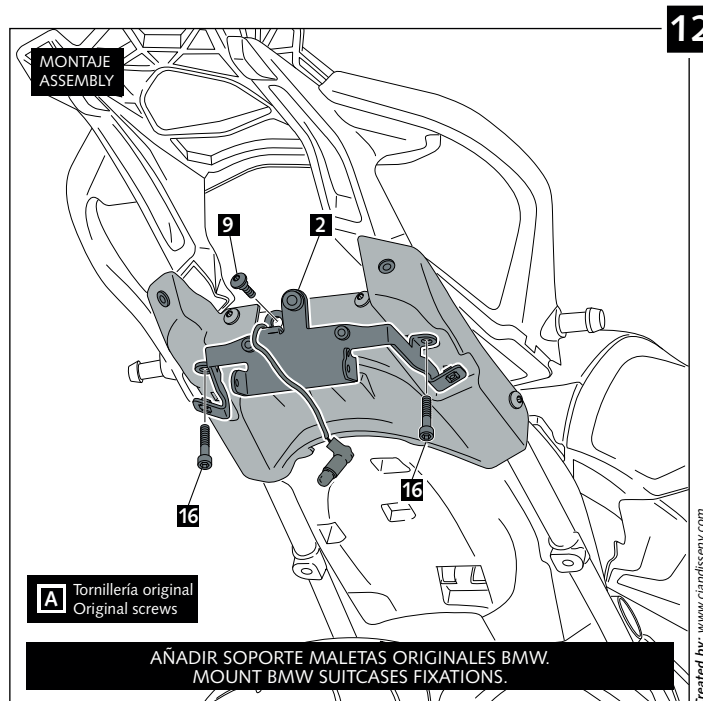

THE ORIGINAL BMW CASES ARE ONLY COMPATIBLE WITH PUIG TURN SIGNALS OF 70MM OR LESS ON LENGTH.

ID.	PIEZA / PART	DESCRIPCIÓN	DESCRIPTION	QTY.
1		Tapa de plástico	Plastic cover	1
2		Soporte metálico fi jo	Metal support	1
3		Conjunto soporte portamatrícula	License support ensemble	1
4		Catadrióptico (se suministra montada en conjunto nº3)	Light reflector (supplied mounted in support nº3)	1
5		Tuerca M6 enjaulada (se suministra montada en soporte nº2)	M6 Caged Nut (supplied mounted in support nº2)	2
6		Silentblock M5	M5 Silentblock	2
7		Tornillo Allen M5x20 ISO 7380 (negro)	M5x20 ISO 7380 Allen Screw (black)	2
8		Tornillo Allen M6x10 ISO 7380 (negro)	M6x10 ISO 7380 Allen Screw (black)	2
9		Tornillo Allen M6x16 ISO 7380 (negro)	M6x16 ISO 7380 Allen Screw (black)	3
10		Tornillo Allen M5x10 ISO 7380 (negro)	M5x10 ISO 7380 Allen Screw (black)	1
11		Arandela metálica M6 (negra)	M6 metal washer (black)	4
12		Tuerca autoblocante M6	M6 Block nut	4
13		Tuerca autoblocante M5	M5 Block nut	1
14		Silentblock	Silentblock	2
15		Casquillo con valona	Bush with flange	2
16		Tornillo M8x20	M8x20 DIN 912 Allen Screw	2
17		Tornillo Allen M6x20 ISO 7380 (negro)	M6x20 ISO 7380 Allen Screw (black)	2

PORTAMATRÍCULA PARA - LICENSE SUPPORT FOR - KENNZEICHENHALTER FÜR BMW R1200R/RS '15 - / R1250R CON MALETAS / WITH SUITCASES

INSTRUCCIONES DE MONTAJE - MOUNTING INSTRUCTIONS - MONTAGEANLEITUNG

PORTAMATRÍCULA PARA - LICENSE SUPPORT FOR - KENNZEICHENHALTER FÜR BMW R1200R/RS '15 -/ R1250R CON MALETAS / WITH SUITCASES

INSTRUCCIONES DE MONTAJE - MOUNTING INSTRUCTIONS - MONTAGEANLEITUNG

PORTAMATRÍCULA PARA - LICENSE SUPPORT FOR - KENNZEICHENHALTER FÜR
BMW R1200R/RS '15 -/ R1250R
 CON MALETAS / WITH SUITCASES

INSTRUCCIONES DE MONTAJE - MOUNTING INSTRUCTIONS - MONTAGEANLEITUNG