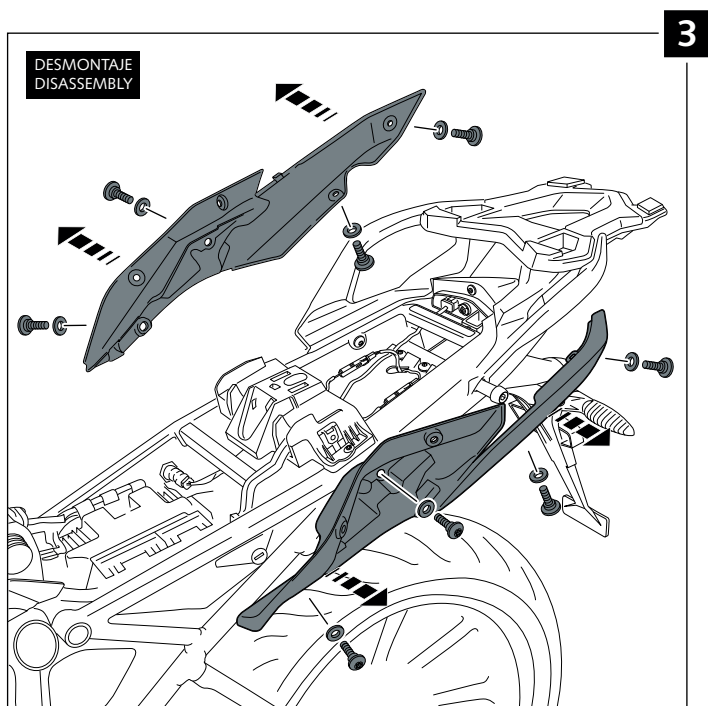

PORTAMATRÍCULA PARA - LICENSE SUPPORT FOR - KENNZEICHENHALTER FÜR BMW R1200R/RS '15 - / R1250R CON MALETAS / WITH SUITCASES

INSTRUCCIONES DE MONTAJE - MOUNTING INSTRUCTIONS - MONTAGEANLEITUNG