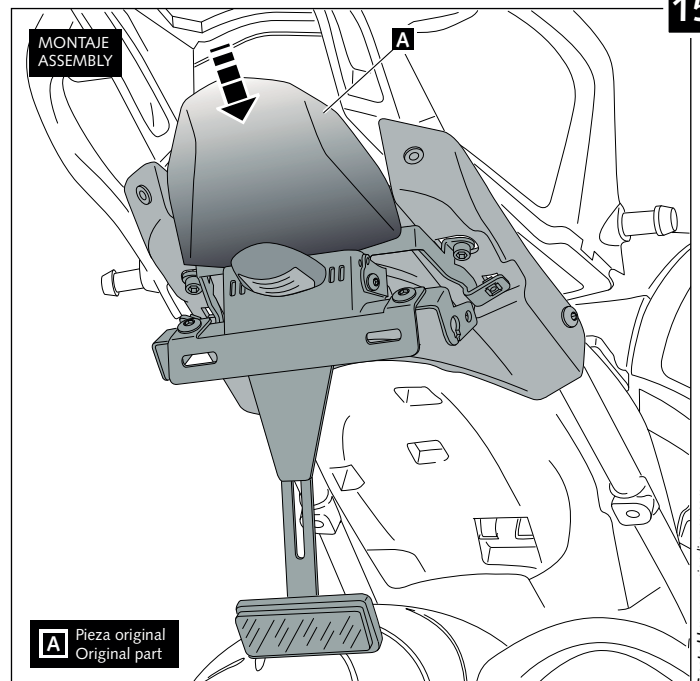

PORTAMATRÍCULA PARA - LICENSE SUPPORT FOR - KENNZEICHENHALTER FÜR BMW R1200R/RS '15 -/ R1250R CON MALETAS / WITH SUITCASES

INSTRUCCIONES DE MONTAJE - MOUNTING INSTRUCTIONS - MONTAGEANLEITUNG

13

INSTALACIÓN CON LA LUZ ORIGINAL BMW
INSTALLATION WITH THE ORIGINAL BMW LICENSE'S LIGHT

14

15