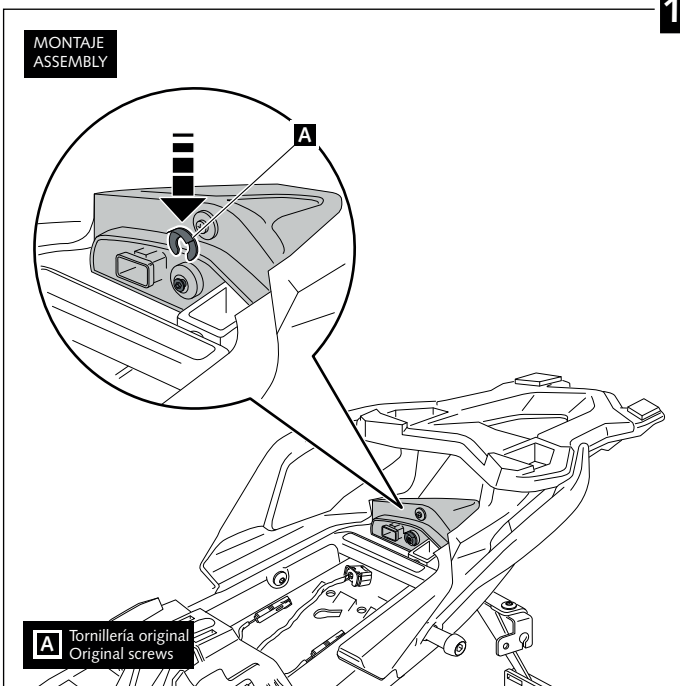

14

15

PORTAMATRÍCULA PARA - LICENSE SUPPORT FOR - KENNZEICHENHALTER FÜR
BMW R1200R/RS '15 -/ R1250R
 CON MALETAS / WITH SUITCASES

INSTRUCCIONES DE MONTAJE - MOUNTING INSTRUCTIONS - MONTAGEANLEITUNG

PORTAMATRÍCULA PARA - LICENSE SUPPORT FOR - KENNZEICHENHALTER FÜR
BMW R1200R/RS '15 -/ R1250R
 CON MALETAS / WITH SUITCASES