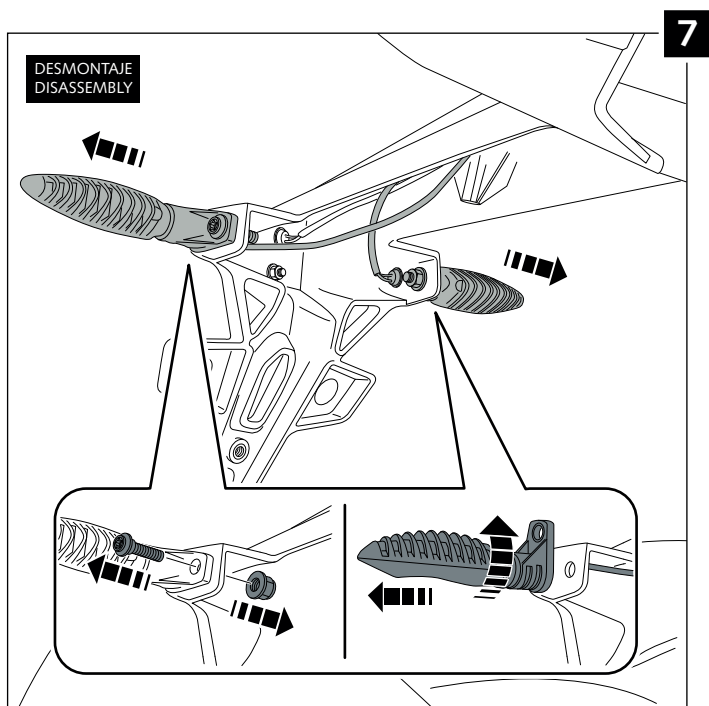

PORTAMATRÍCULA PARA - LICENSE SUPPORT FOR - KENNZEICHENHALTER FÜR BMW R1200R/RS '15 -/ R1250R CON MALETAS / WITH SUITCASES

INSTRUCCIONES DE MONTAJE - MOUNTING INSTRUCTIONS - MONTAGEANLEITUNG