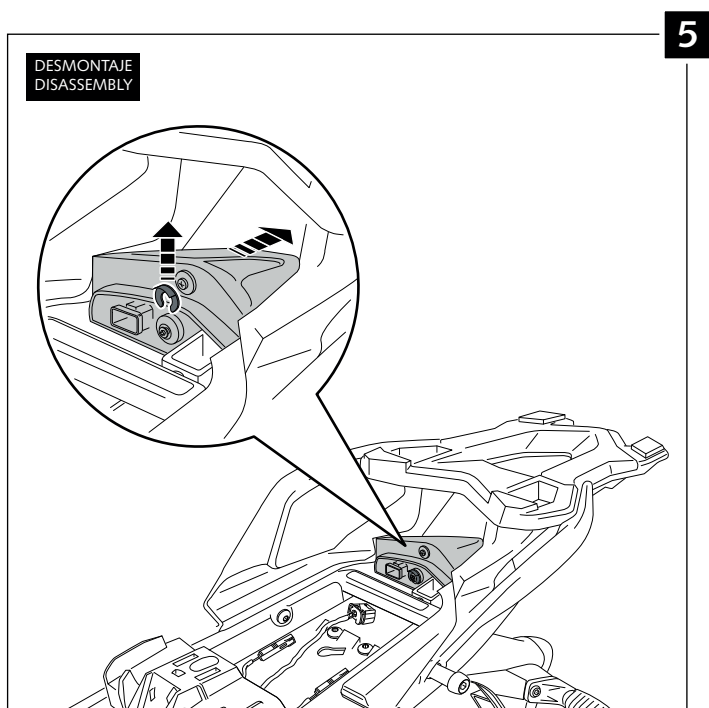

PORTAMATRÍCULA PARA - LICENSE SUPPORT FOR - KENNZEICHENHALTER FÜR BMW R1200R/RS '15 -/ R1250R CON MALETAS / WITH SUITCASES

INSTRUCCIONES DE MONTAJE - MOUNTING INSTRUCTIONS - MONTAGEANLEITUNG