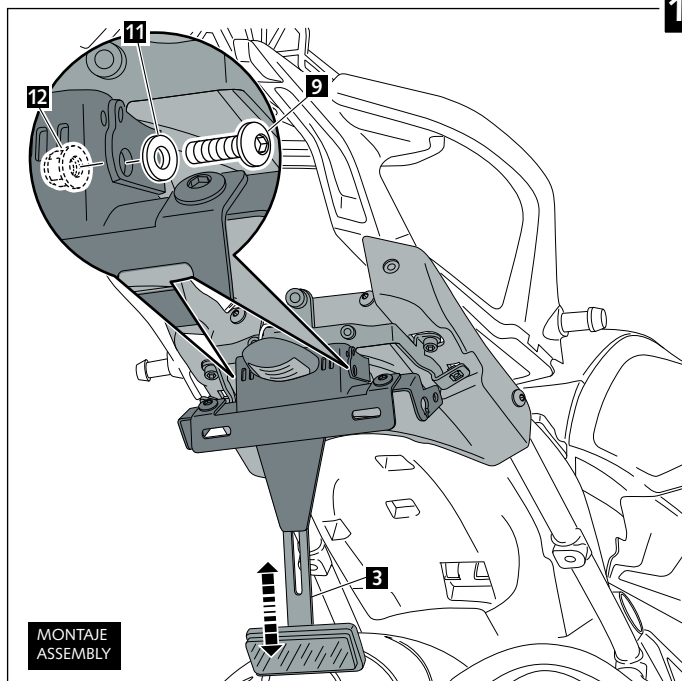

PORTAMATRÍCULA PARA - LICENSE SUPPORT FOR - KENNZEICHENHALTER FÜR BMW R1200R/RS '15 -/ R1250R CON MALETAS / WITH SUITCASES

INSTRUCCIONES DE MONTAJE - MOUNTING INSTRUCTIONS - MONTAGEANLEITUNG

13

INSTALACIÓN CON LA LUZ ORIGINAL BMW
INSTALLATION WITH THE ORIGINAL BMW LICENSE'S LIGHT

14

15