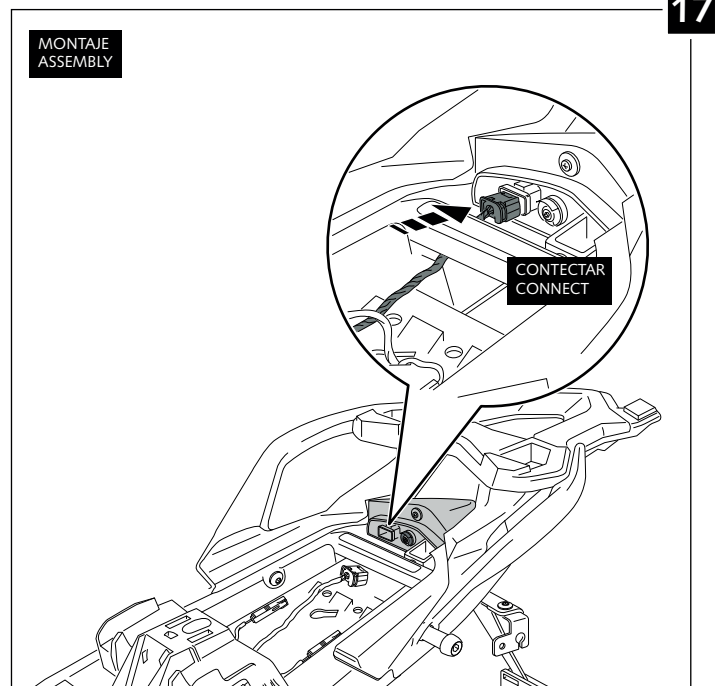

THE ORIGINAL BMW CASES ARE ONLY COMPATIBLE WITH PUIG TURN SIGNALS OF 70MM OR LESS ON LENGTH.

ID.	PIEZA / PART	DESCRIPCIÓN	DESCRIPTION	QTY.
1		Tapa de plástico	Plastic cover	1
2		Soporte metálico fi jo	Metal support	1
3		Conjunto soporte portamatrícula	License support ensemble	1
4		Catadrióptico (se suministra montada en conjunto nº3)	Light reflector (supplied mounted in support nº3)	1
5		Tuerca M6 enjaulada (se suministra montada en soporte nº2)	M6 Caged Nut (supplied mounted in support nº2)	2
6		Silentblock M5	M5 Silentblock	2
7		Tornillo Allen M5x20 ISO 7380 (negro)	M5x20 ISO 7380 Allen Screw (black)	2
8		Tornillo Allen M6x10 ISO 7380 (negro)	M6x10 ISO 7380 Allen Screw (black)	2
9		Tornillo Allen M6x16 ISO 7380 (negro)	M6x16 ISO 7380 Allen Screw (black)	3
10		Tornillo Allen M5x10 ISO 7380 (negro)	M5x10 ISO 7380 Allen Screw (black)	1
11		Arandela metálica M6 (negra)	M6 metal washer (black)	4
12		Tuerca autoblocante M6	M6 Block nut	4
13		Tuerca autoblocante M5	M5 Block nut	1
14		Silentblock	Silentblock	2
15		Casquillo con valona	Bush with flange	2
16		Tornillo M8x20	M8x20 DIN 912 Allen Screw	2
17		Tornillo Allen M6x20 ISO 7380 (negro)	M6x20 ISO 7380 Allen Screw (black)	2

PORTAMATRÍCULA PARA - LICENSE SUPPORT FOR - KENNZEICHENHALTER FÜR BMW R1200R/RS '15 -/ R1250R CON MALETAS / WITH SUITCASES

INSTRUCCIONES DE MONTAJE - MOUNTING INSTRUCTIONS - MONTAGEANLEITUNG

13

INSTALACIÓN CON LA LUZ ORIGINAL BMW
INSTALLATION WITH THE ORIGINAL BMW LICENSE'S LIGHT

14

15

PORTAMATRÍCULA PARA - LICENSE SUPPORT FOR - KENNZEICHENHALTER FÜR
BMW R1200R/RS '15 -/ R1250R
 CON MALETAS / WITH SUITCASES

INSTRUCCIONES DE MONTAJE - MOUNTING INSTRUCTIONS - MONTAGEANLEITUNG

PORTAMATRÍCULA PARA - LICENSE SUPPORT FOR - KENNZEICHENHALTER FÜR
BMW R1200R/RS '15 -/ R1250R
 CON MALETAS / WITH SUITCASES