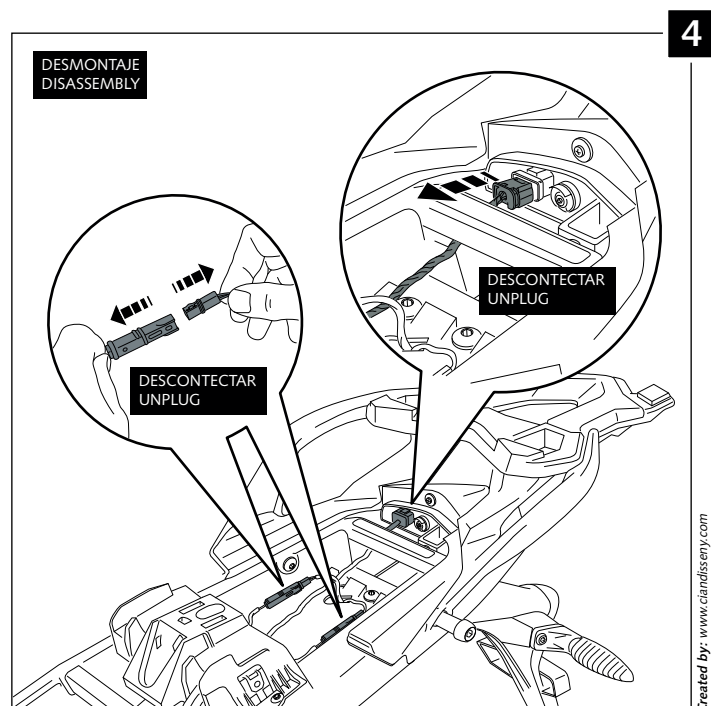

PORTAMATRÍCULA PARA - LICENSE SUPPORT FOR - KENNZEICHENHALTER FÜR BMW R1200R/RS '15 -/ R1250R CON MALETAS / WITH SUITCASES

Ref.: 8541N

LAS MALETAS ORIGINALES BMW SÓLO SON COMPATIBLES CON LOS INTERMITENTES PUIG DE LONGITUD INFERIOR A 70 MM.

THE ORIGINAL BMW CASES ARE ONLY COMPATIBLE WITH PUIG TURN SIGNALS OF 70MM OR LESS ON LENGTH.

ID.	PIEZA / PART	DESCRIPCIÓN	DESCRIPTION	QTY.
1		Tapa de plástico	Plastic cover	1
2		Soporte metálico fi jo	Metal support	1
3		Conjunto soporte portamatrícula	License support ensemble	1
4		Catadrióptico (se suministra montada en conjunto nº3)	Light reflector (supplied mounted in support nº3)	1
5		Tuerca M6 enjaulada (se suministra montada en soporte nº2)	M6 Caged Nut (supplied mounted in support nº2)	2
6		Silentblock M5	M5 Silentblock	2
7		Tornillo Allen M5x20 ISO 7380 (negro)	M5x20 ISO 7380 Allen Screw (black)	2
8		Tornillo Allen M6x10 ISO 7380 (negro)	M6x10 ISO 7380 Allen Screw (black)	2
9		Tornillo Allen M6x16 ISO 7380 (negro)	M6x16 ISO 7380 Allen Screw (black)	3
10		Tornillo Allen M5x10 ISO 7380 (negro)	M5x10 ISO 7380 Allen Screw (black)	1
11		Arandela metálica M6 (negra)	M6 metal washer (black)	4
12		Tuerca autoblocante M6	M6 Block nut	4
13		Tuerca autoblocante M5	M5 Block nut	1
14		Silentblock	Silentblock	2
15		Casquillo con valona	Bush with flange	2
16		Tornillo M8x20	M8x20 DIN 912 Allen Screw	2
17		Tornillo Allen M6x20 ISO 7380 (negro)	M6x20 ISO 7380 Allen Screw (black)	2

PORTAMATRÍCULA PARA - LICENSE SUPPORT FOR - KENNZEICHENHALTER FÜR BMW R1200R/RS '15 - / R1250R CON MALETAS / WITH SUITCASES

INSTRUCCIONES DE MONTAJE - MOUNTING INSTRUCTIONS - MONTAGEANLEITUNG

PORTAMATRÍCULA PARA - LICENSE SUPPORT FOR - KENNZEICHENHALTER FÜR BMW R1200R/RS '15 -/ R1250R CON MALETAS / WITH SUITCASES