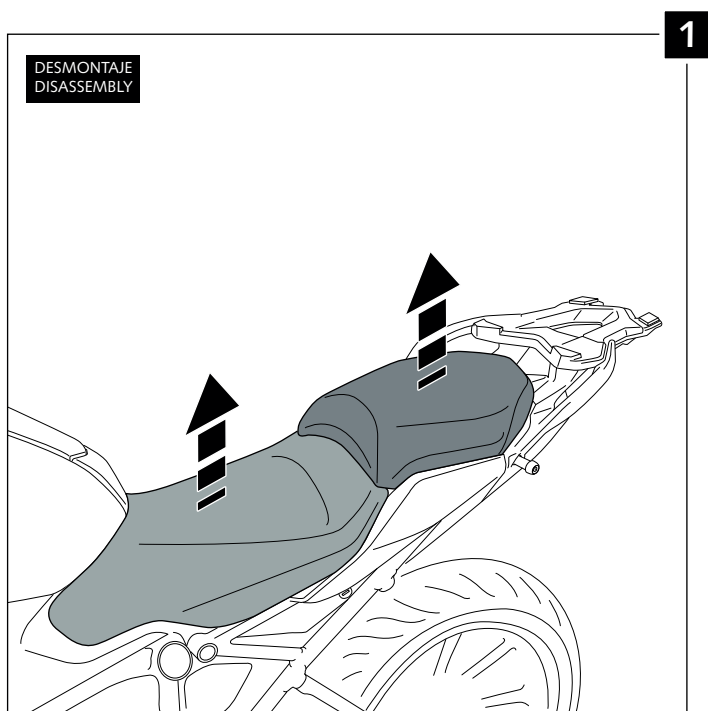

PORTAMATRÍCULA PARA - LICENSE SUPPORT FOR - KENNZEICHENHALTER FÜR BMW R1200R/RS '15 - / R1250R CON MALETAS / WITH SUITCASES

INSTRUCCIONES DE MONTAJE - MOUNTING INSTRUCTIONS - MONTAGEANLEITUNG