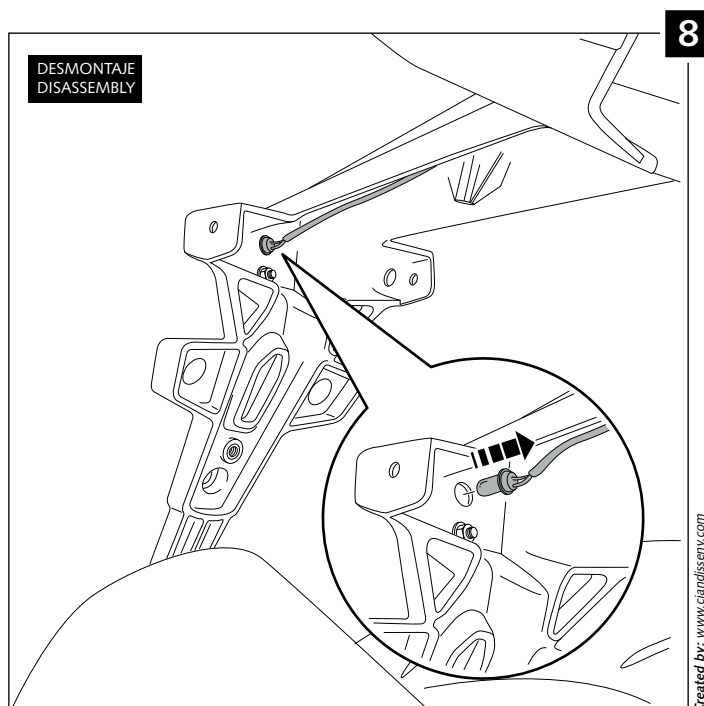

PORTAMATRÍCULA PARA - LICENSE SUPPORT FOR - KENNZEICHENHALTER FÜR BMW R1200R/RS '15 -/ R1250R CON MALETAS / WITH SUITCASES

INSTRUCCIONES DE MONTAJE - MOUNTING INSTRUCTIONS - MONTAGEANLEITUNG