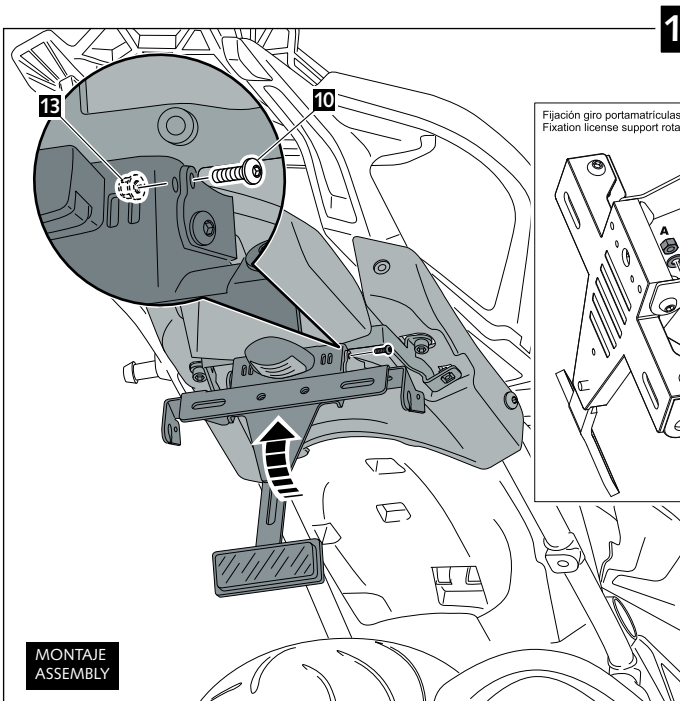

THE ORIGINAL BMW CASES ARE ONLY COMPATIBLE WITH PUIG TURN SIGNALS OF 70MM OR LESS ON LENGTH.

ID.	PIEZA / PART	DESCRIPCIÓN	DESCRIPTION	QTY.
1		Tapa de plástico	Plastic cover	1
2		Soporte metálico fi jo	Metal support	1
3		Conjunto soporte portamatrícula	License support ensemble	1
4		Catadrióptico (se suministra montada en conjunto nº3)	Light reflector (supplied mounted in support nº3)	1
5		Tuerca M6 enjaulada (se suministra montada en soporte nº2)	M6 Caged Nut (supplied mounted in support nº2)	2
6		Silentblock M5	M5 Silentblock	2
7		Tornillo Allen M5x20 ISO 7380 (negro)	M5x20 ISO 7380 Allen Screw (black)	2
8		Tornillo Allen M6x10 ISO 7380 (negro)	M6x10 ISO 7380 Allen Screw (black)	2
9		Tornillo Allen M6x16 ISO 7380 (negro)	M6x16 ISO 7380 Allen Screw (black)	3
10		Tornillo Allen M5x10 ISO 7380 (negro)	M5x10 ISO 7380 Allen Screw (black)	1
11		Arandela metálica M6 (negra)	M6 metal washer (black)	4
12		Tuerca autoblocante M6	M6 Block nut	4
13		Tuerca autoblocante M5	M5 Block nut	1
14		Silentblock	Silentblock	2
15		Casquillo con valona	Bush with flange	2
16		Tornillo M8x20	M8x20 DIN 912 Allen Screw	2
17		Tornillo Allen M6x20 ISO 7380 (negro)	M6x20 ISO 7380 Allen Screw (black)	2

14

15

PORTAMATRÍCULA PARA - LICENSE SUPPORT FOR - KENNZEICHENHALTER FÜR
BMW R1200R/RS '15 -/ R1250R
 CON MALETAS / WITH SUITCASES

INSTRUCCIONES DE MONTAJE - MOUNTING INSTRUCTIONS - MONTAGEANLEITUNG

PORTAMATRÍCULA PARA - LICENSE SUPPORT FOR - KENNZEICHENHALTER FÜR
BMW R1200R/RS '15 -/ R1250R
 CON MALETAS / WITH SUITCASES