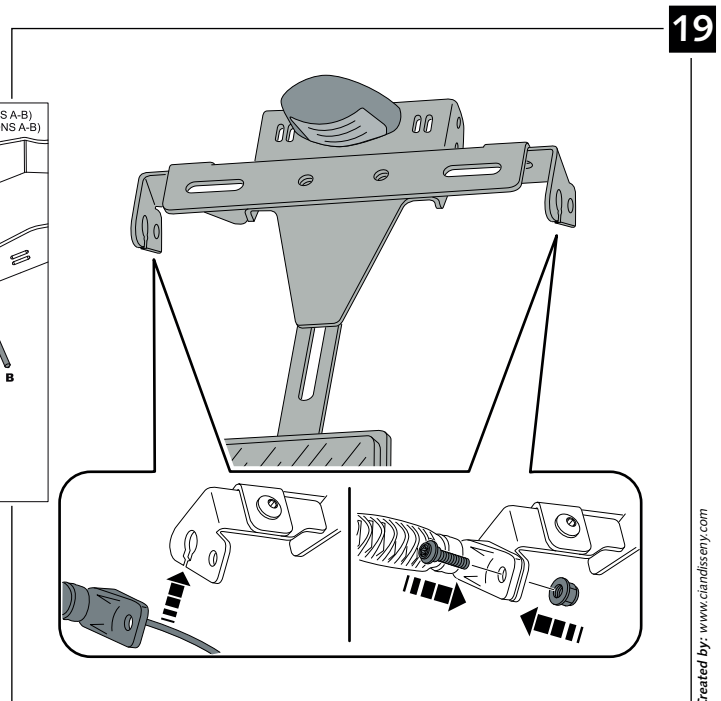

14

15

PORTAMATRÍCULA PARA - LICENSE SUPPORT FOR - KENNZEICHENHALTER FÜR
BMW R1200R/RS '15 -/ R1250R
 CON MALETAS / WITH SUITCASES

INSTRUCCIONES DE MONTAJE - MOUNTING INSTRUCTIONS - MONTAGEANLEITUNG

PORTAMATRÍCULA PARA - LICENSE SUPPORT FOR - KENNZEICHENHALTER FÜR
BMW R1200R/RS '15 -/ R1250R
 CON MALETAS / WITH SUITCASES