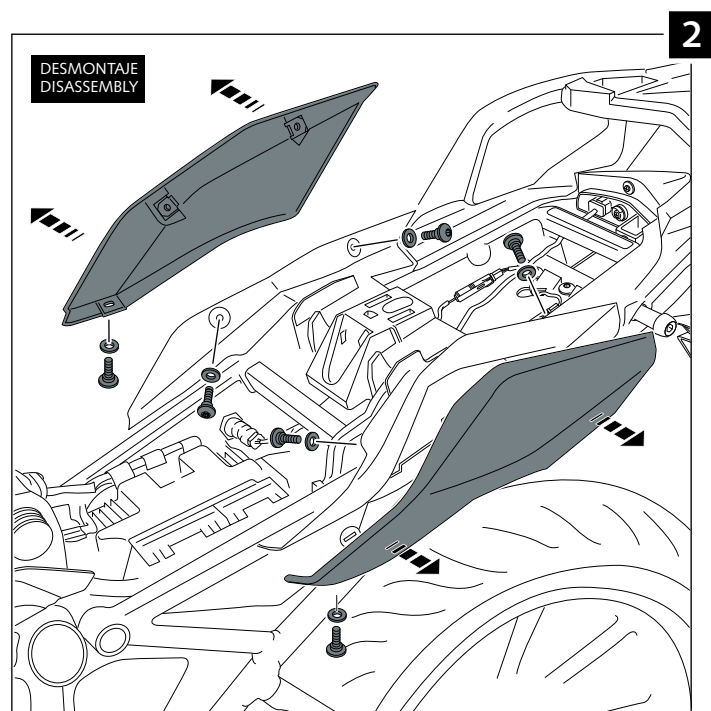

PORTAMATRÍCULA PARA - LICENSE SUPPORT FOR - KENNZEICHENHALTER FÜR BMW R1200R/RS '15 - / R1250R CON MALETAS / WITH SUITCASES

INSTRUCCIONES DE MONTAJE - MOUNTING INSTRUCTIONS - MONTAGEANLEITUNG