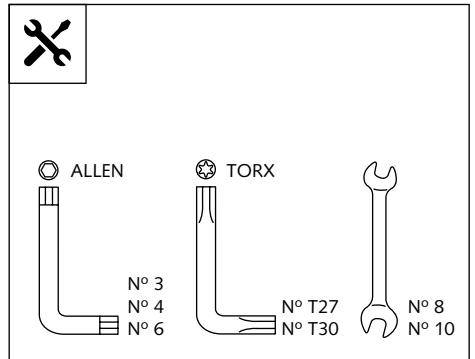

PORTAMATRÍCULA PARA - LICENSE SUPPORT FOR - KENNZEICHENHALTER FÜR BMW R1200R/RS '15 -/ R1250R CON MALETAS / WITH SUITCASES

Ref.: 8541N

LAS MALETAS ORIGINALES BMW SÓLO SON COMPATIBLES CON LOS INTERMITENTES PUIG DE LONGITUD INFERIOR A 70 MM.

THE ORIGINAL BMW CASES ARE ONLY COMPATIBLE WITH PUIG TURN SIGNALS OF 70MM OR LESS ON LENGTH.

ID.	PIEZA / PART	DESCRIPCIÓN	DESCRIPTION	QTY.
1		Tapa de plástico	Plastic cover	1
2		Soporte metálico fi jo	Metal support	1
3		Conjunto soporte portamatrícula	License support ensemble	1
4		Catadrióptico (se suministra montada en conjunto nº3)	Light reflector (supplied mounted in support nº3)	1
5		Tuerca M6 enjaulada (se suministra montada en soporte nº2)	M6 Caged Nut (supplied mounted in support nº2)	2
6		Silentblock M5	M5 Silentblock	2
7		Tornillo Allen M5x20 ISO 7380 (negro)	M5x20 ISO 7380 Allen Screw (black)	2
8		Tornillo Allen M6x10 ISO 7380 (negro)	M6x10 ISO 7380 Allen Screw (black)	2
9		Tornillo Allen M6x16 ISO 7380 (negro)	M6x16 ISO 7380 Allen Screw (black)	3
10		Tornillo Allen M5x10 ISO 7380 (negro)	M5x10 ISO 7380 Allen Screw (black)	1
11		Arandela metálica M6 (negra)	M6 metal washer (black)	4
12		Tuerca autoblocante M6	M6 Block nut	4
13		Tuerca autoblocante M5	M5 Block nut	1
14		Silentblock	Silentblock	2
15		Casquillo con valona	Bush with flange	2
16		Tornillo M8x20	M8x20 DIN 912 Allen Screw	2
17		Tornillo Allen M6x20 ISO 7380 (negro)	M6x20 ISO 7380 Allen Screw (black)	2