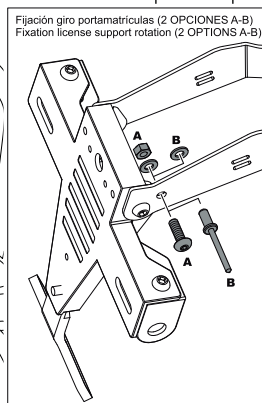

14

15

PORTAMATRÍCULA PARA - LICENSE SUPPORT FOR - KENNZEICHENHALTER FÜR
BMW R1200R/RS '15 -/ R1250R
 CON MALETAS / WITH SUITCASES

INSTRUCCIONES DE MONTAJE - MOUNTING INSTRUCTIONS - MONTAGEANLEITUNG

PORTAMATRÍCULA PARA - LICENSE SUPPORT FOR - KENNZEICHENHALTER FÜR
BMW R1200R/RS '15 -/ R1250R
 CON MALETAS / WITH SUITCASES

INSTRUCCIONES DE MONTAJE - MOUNTING INSTRUCTIONS - MONTAGEANLEITUNG