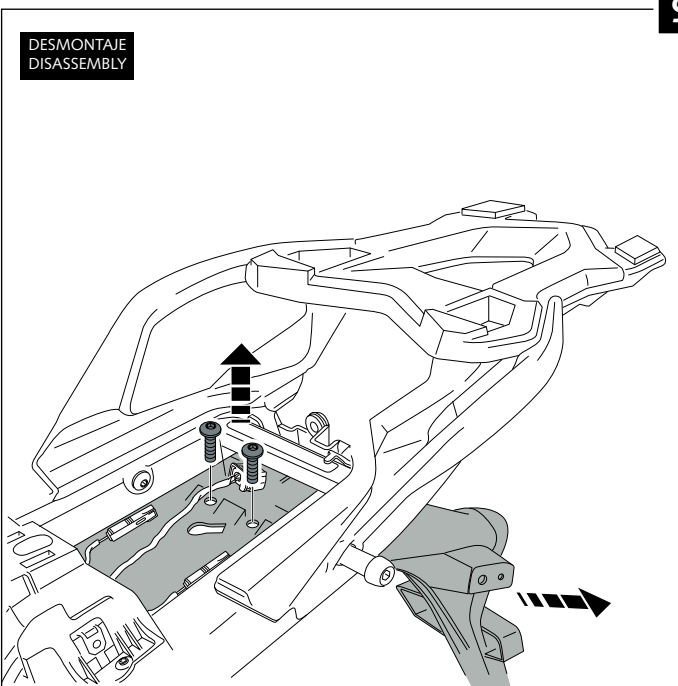

PORTAMATRÍCULA PARA - LICENSE SUPPORT FOR - KENNZEICHENHALTER FÜR
BMW R1200R/RS '15 -/ R1250R
CON MALETAS / WITH SUITCASES

INSTRUCCIONES DE MONTAJE - MOUNTING INSTRUCTIONS - MONTAGEANLEITUNG