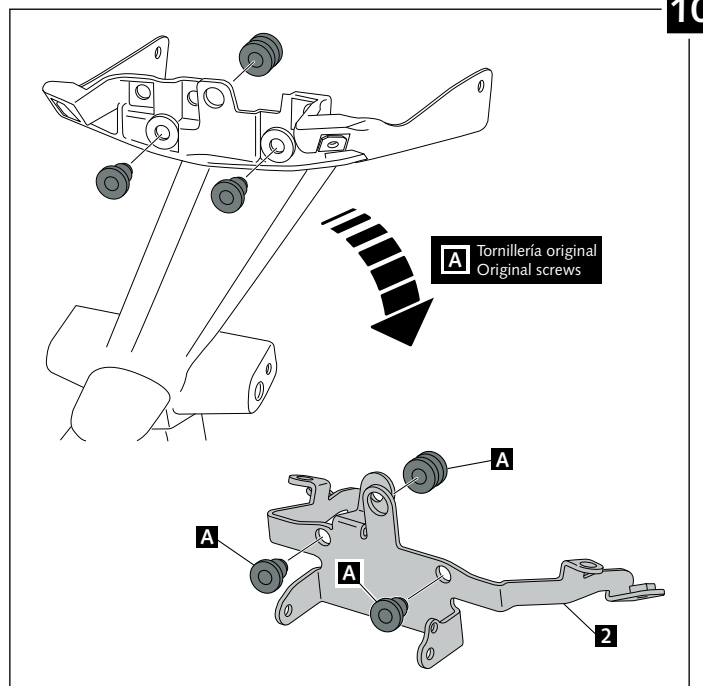

THE ORIGINAL BMW CASES ARE ONLY COMPATIBLE WITH PUIG TURN SIGNALS OF 70MM OR LESS ON LENGTH.

ID.	PIEZA / PART	DESCRIPCIÓN	DESCRIPTION	QTY.
1		Tapa de plástico	Plastic cover	1
2		Soporte metálico fi jo	Metal support	1
3		Conjunto soporte portamatrícula	License support ensemble	1
4		Catadrióptico (se suministra montada en conjunto nº3)	Light reflector (supplied mounted in support nº3)	1
5		Tuerca M6 enjaulada (se suministra montada en soporte nº2)	M6 Caged Nut (supplied mounted in support nº2)	2
6		Silentblock M5	M5 Silentblock	2
7		Tornillo Allen M5x20 ISO 7380 (negro)	M5x20 ISO 7380 Allen Screw (black)	2
8		Tornillo Allen M6x10 ISO 7380 (negro)	M6x10 ISO 7380 Allen Screw (black)	2
9		Tornillo Allen M6x16 ISO 7380 (negro)	M6x16 ISO 7380 Allen Screw (black)	3
10		Tornillo Allen M5x10 ISO 7380 (negro)	M5x10 ISO 7380 Allen Screw (black)	1
11		Arandela metálica M6 (negra)	M6 metal washer (black)	4
12		Tuerca autoblocante M6	M6 Block nut	4
13		Tuerca autoblocante M5	M5 Block nut	1
14		Silentblock	Silentblock	2
15		Casquillo con valona	Bush with flange	2
16		Tornillo M8x20	M8x20 DIN 912 Allen Screw	2
17		Tornillo Allen M6x20 ISO 7380 (negro)	M6x20 ISO 7380 Allen Screw (black)	2

PORTAMATRÍCULA PARA - LICENSE SUPPORT FOR - KENNZEICHENHALTER FÜR BMW R1200R/RS '15 - / R1250R CON MALETAS / WITH SUITCASES

INSTRUCCIONES DE MONTAJE - MOUNTING INSTRUCTIONS - MONTAGEANLEITUNG

PORTAMATRÍCULA PARA - LICENSE SUPPORT FOR - KENNZEICHENHALTER FÜR BMW R1200R/RS '15 -/ R1250R CON MALETAS / WITH SUITCASES

INSTRUCCIONES DE MONTAJE - MOUNTING INSTRUCTIONS - MONTAGEANLEITUNG

PORTAMATRÍCULA PARA - LICENSE SUPPORT FOR - KENNZEICHENHALTER FÜR
BMW R1200R/RS '15 -/ R1250R
 CON MALETAS / WITH SUITCASES

INSTRUCCIONES DE MONTAJE - MOUNTING INSTRUCTIONS - MONTAGEANLEITUNG