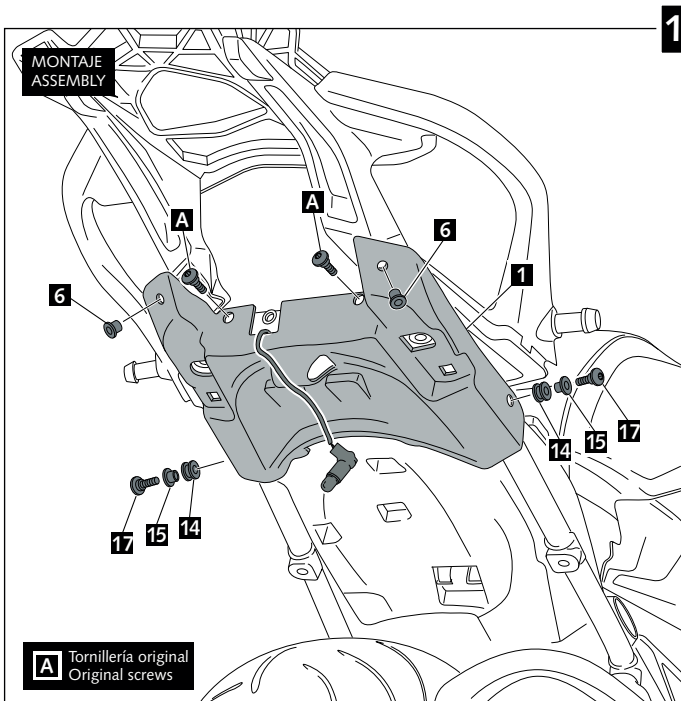

THE ORIGINAL BMW CASES ARE ONLY COMPATIBLE WITH PUIG TURN SIGNALS OF 70MM OR LESS ON LENGTH.

ID.	PIEZA / PART	DESCRIPCIÓN	DESCRIPTION	QTY.
1		Tapa de plástico	Plastic cover	1
2		Soporte metálico fi jo	Metal support	1
3		Conjunto soporte portamatrícula	License support ensemble	1
4		Catadrióptico (se suministra montada en conjunto nº3)	Light reflector (supplied mounted in support nº3)	1
5		Tuerca M6 enjaulada (se suministra montada en soporte nº2)	M6 Caged Nut (supplied mounted in support nº2)	2
6		Silentblock M5	M5 Silentblock	2
7		Tornillo Allen M5x20 ISO 7380 (negro)	M5x20 ISO 7380 Allen Screw (black)	2
8		Tornillo Allen M6x10 ISO 7380 (negro)	M6x10 ISO 7380 Allen Screw (black)	2
9		Tornillo Allen M6x16 ISO 7380 (negro)	M6x16 ISO 7380 Allen Screw (black)	3
10		Tornillo Allen M5x10 ISO 7380 (negro)	M5x10 ISO 7380 Allen Screw (black)	1
11		Arandela metálica M6 (negra)	M6 metal washer (black)	4
12		Tuerca autoblocante M6	M6 Block nut	4
13		Tuerca autoblocante M5	M5 Block nut	1
14		Silentblock	Silentblock	2
15		Casquillo con valona	Bush with flange	2
16		Tornillo M8x20	M8x20 DIN 912 Allen Screw	2
17		Tornillo Allen M6x20 ISO 7380 (negro)	M6x20 ISO 7380 Allen Screw (black)	2

PORTAMATRÍCULA PARA - LICENSE SUPPORT FOR - KENNZEICHENHALTER FÜR BMW R1200R/RS '15 - / R1250R CON MALETAS / WITH SUITCASES

INSTRUCCIONES DE MONTAJE - MOUNTING INSTRUCTIONS - MONTAGEANLEITUNG

PORTAMATRÍCULA PARA - LICENSE SUPPORT FOR - KENNZEICHENHALTER FÜR BMW R1200R/RS '15 -/ R1250R CON MALETAS / WITH SUITCASES

INSTRUCCIONES DE MONTAJE - MOUNTING INSTRUCTIONS - MONTAGEANLEITUNG

PORTAMATRÍCULA PARA - LICENSE SUPPORT FOR - KENNZEICHENHALTER FÜR
BMW R1200R/RS '15 -/ R1250R
 CON MALETAS / WITH SUITCASES

INSTRUCCIONES DE MONTAJE - MOUNTING INSTRUCTIONS - MONTAGEANLEITUNG