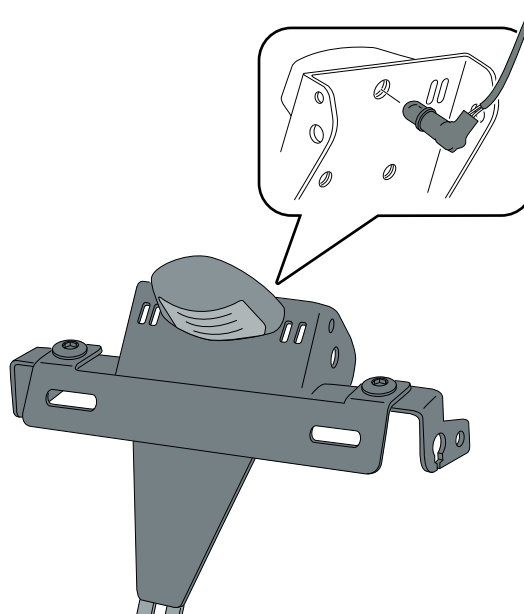

PORTAMATRÍCULA PARA - LICENSE SUPPORT FOR - KENNZEICHENHALTER FÜR BMW R1200R/RS '15 -/ R1250R CON MALETAS / WITH SUITCASES

INSTRUCCIONES DE MONTAJE - MOUNTING INSTRUCTIONS - MONTAGEANLEITUNG

13

INSTALACIÓN CON LA LUZ ORIGINAL BMW
INSTALLATION WITH THE ORIGINAL BMW LICENSE'S LIGHT