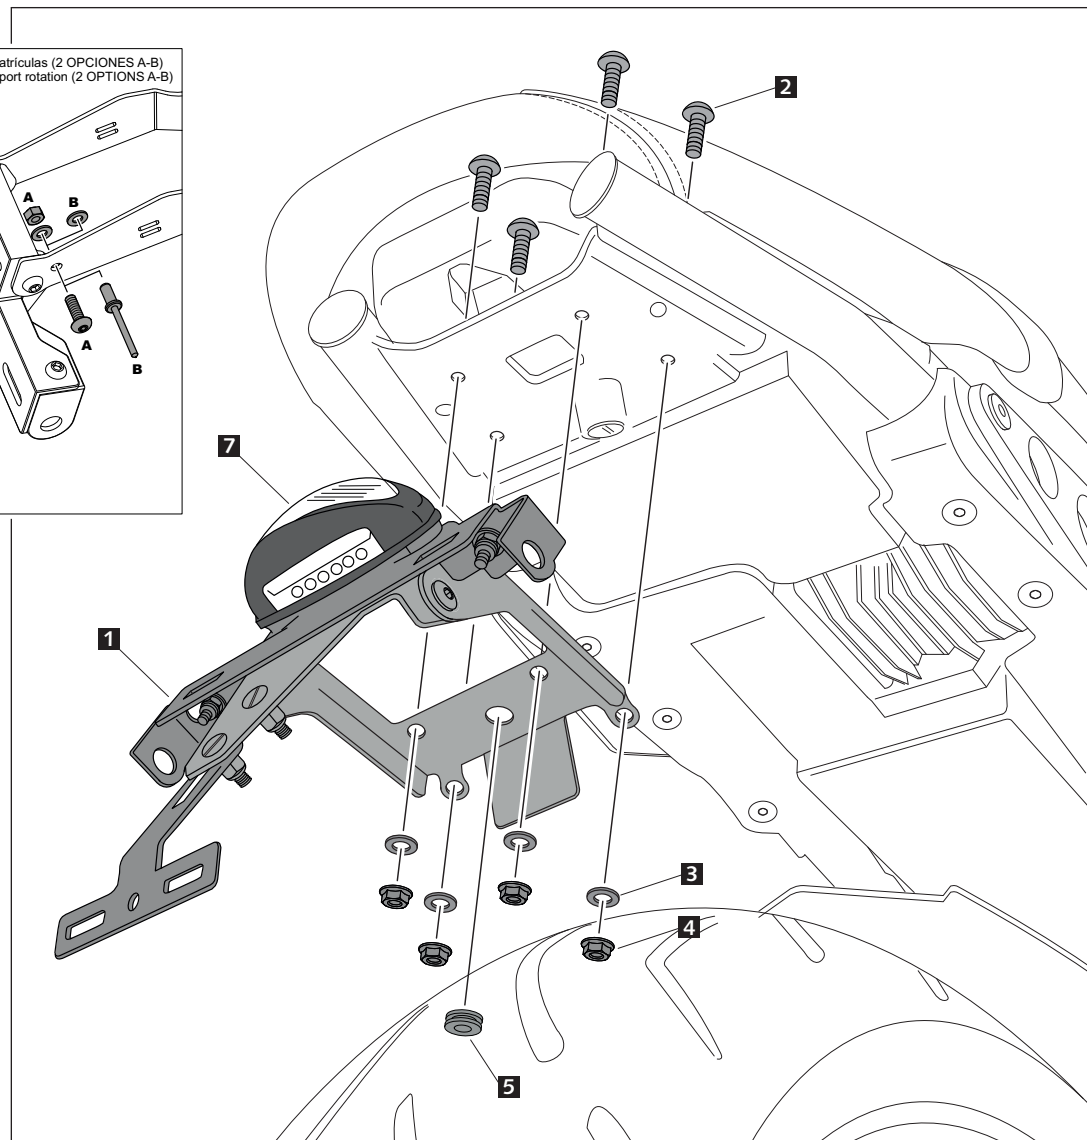

MOTOPLASTIC, S.A.

Molí de la sal, 1 - 08403 Granollers (Barcelona) SPAIN

Tel. 34 93 849 06 33 - Fax 34 93 849 09 88

info@puig.tv - info@puigusa.com

www.puig.tv - www.puigusa.com

PORTAMATRÍCULAS ADAPTABLE A YAMAHA XSR900 16'-
LICENSE SUPPORT ADAPTABLE TO YAMAHA XSR900 16'-

Ref.: 8734N

En las revisiones del vehículo es conveniente efectuar también el mantenimiento de apriete de toda la tornillería del portamatriculas, especialmente los tornillos que fijan éste al vehículo.

Gracias por su atención.

It would be convinient to re-tight the licence support screws, specially the ones that are fi xed to the motorcy- cle, whenever you maintain the vehicle.

Thanks for your attention.

ID.	DESCRIPCIÓN	DESCRIPTION	QTY.
1	Soporte matrícula	Licence support	1
2	Tornillo M6x20 DIN1001 (negro)	M6x20 DIN1001 screw (black)	4
3	Arandela M6 DIN9021 (negro)	M6 DIN9021 washer (black)	4
4	Tuerca grafilada M6 DIN6923	M6 DIN6923 nut	4
5	Silentblock	Silentblock	1
6	Brida de plástico	Plastic Bridle	5
7	Luz piloto	Back light	1
8	Catadióptico	Reflector	1