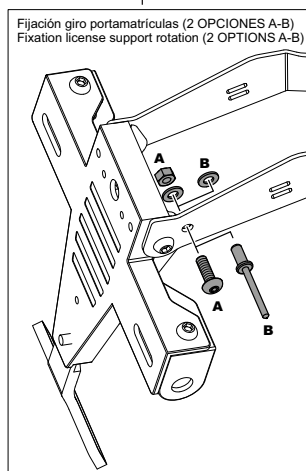

Ref.: 8734N

En las revisiones del vehículo es conveniente efectuar también el mantenimiento de apriete de toda la tornillería del portamatriculas, especialmente los tornillos que fijan éste al vehículo.

ID.	DESCRIPCIÓN	DESCRIPTION	QTY.
1	Soporte matrícula	Licence support	1
2	Tornillo M6x20 DIN1001 (negro)	M6x20 DIN1001 screw (black)	4
3	Arandela M6 DIN9021 (negro)	M6 DIN9021 washer (black)	4
4	Tuerca grafilada M6 DIN6923	M6 DIN6923 nut	4
5	Silentblock	Silentblock	1
6	Brida de plástico	Plastic Bridle	5
7	Luz piloto	Back light	1
8	Catadióptico	Reflector	1