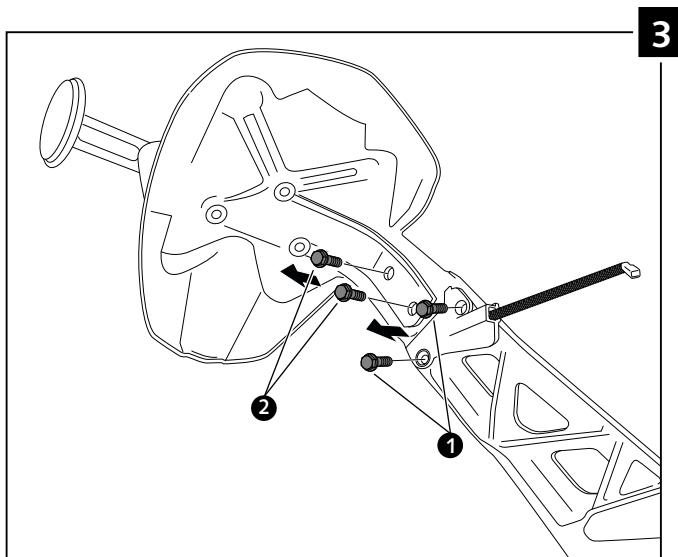

MOTOPLASTIC, S.A.

Molí de la sal, 1 - 08403 Granollers (Barcelona) SPAIN

Tel. 34 93 849 06 33 - Fax 34 93 849 09 88

info@puig.tv - info@puigusa.com

www.puig.tv - www.puigusa.com

INSTRUCCIONES DE MONTAJE - MOUNTING INSTRUCTIONS - MONTAGEANLEITUNG

PORTAMATRÍCULAS ADAPTABLE A / LICENSE SUPPORT ADAPTABLE TO YAMAHA MT09 17'-

Ref.: 9394N