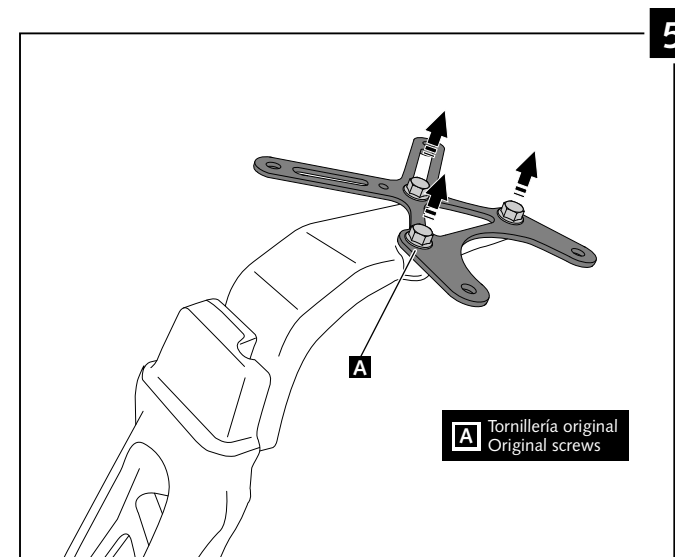

MOTOPLASTIC, S.A.

Molí de la sal, 1 - 08403 Granollers (Barcelona) SPAIN

Tel. 34 93 849 06 33 - Fax 34 93 849 09 88

info@puig.tv - info@puigusa.com

www.puig.tv - www.puigusa.com

INSTRUCCIONES DE MONTAJE - MOUNTING INSTRUCTIONS - MONTAGEANLEITUNG

PORTAMATRÍCULAS ADAPTABLE A / LICENSE SUPPORT ADAPTABLE TO YAMAHA MT09 17'-

Ref.: 9394N