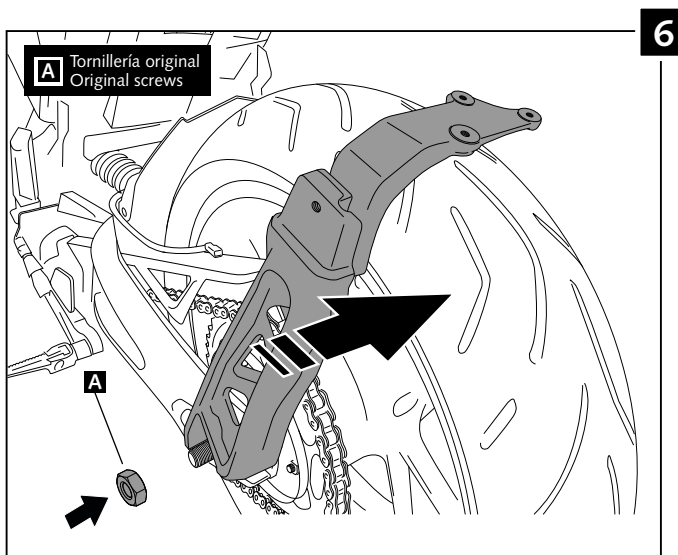

MOTOPLASTIC, S.A.

Molí de la sal, 1 - 08403 Granollers (Barcelona) SPAIN

Tel. 34 93 849 06 33 - Fax 34 93 849 09 88

info@puig.tv - info@puigusa.com

www.puig.tv - www.puigusa.com

INSTRUCCIONES DE MONTAJE - MOUNTING INSTRUCTIONS - MONTAGEANLEITUNG

PORTAMATRÍCULAS ADAPTABLE A / LICENSE SUPPORT ADAPTABLE TO YAMAHA MT09 17'-

Ref.: 9394N