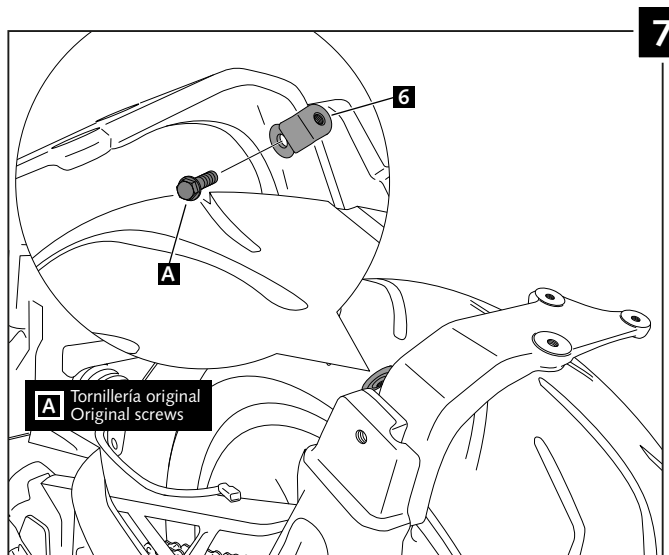

MOTOPLASTIC, S.A.

Molí de la sal, 1 - 08403 Granollers (Barcelona) SPAIN

Tel. 34 93 849 06 33 - Fax 34 93 849 09 88

info@puig.tv - info@puigusa.com

www.puig.tv - www.puigusa.com

INSTRUCCIONES DE MONTAJE - MOUNTING INSTRUCTIONS - MONTAGEANLEITUNG

PORTAMATRÍCULAS ADAPTABLE A / LICENSE SUPPORT ADAPTABLE TO YAMAHA MT09 17'-

Ref.: 9394N