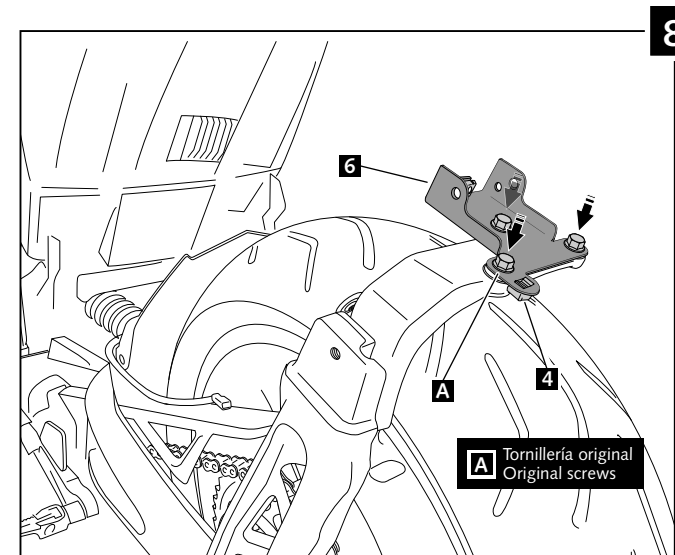

MOTOPLASTIC, S.A.

Molí de la sal, 1 - 08403 Granollers (Barcelona) SPAIN

Tel. 34 93 849 06 33 - Fax 34 93 849 09 88

info@puig.tv - info@puigusa.com

www.puig.tv - www.puigusa.com

INSTRUCCIONES DE MONTAJE - MOUNTING INSTRUCTIONS - MONTAGEANLEITUNG

PORTAMATRÍCULAS ADAPTABLE A / LICENSE SUPPORT ADAPTABLE TO YAMAHA MT09 17'-

Ref.: 9394N