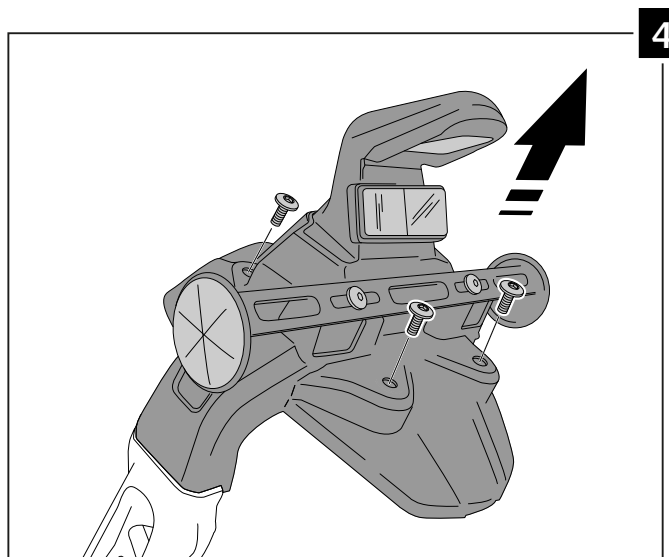

MOTOPLASTIC, S.A.

Molí de la sal, 1 - 08403 Granollers (Barcelona) SPAIN

Tel. 34 93 849 06 33 - Fax 34 93 849 09 88

info@puig.tv - info@puigusa.com

www.puig.tv - www.puigusa.com

INSTRUCCIONES DE MONTAJE - MOUNTING INSTRUCTIONS - MONTAGEANLEITUNG

PORTAMATRÍCULAS ADAPTABLE A / LICENSE SUPPORT ADAPTABLE TO YAMAHA MT09 17'-

Ref.: 9394N