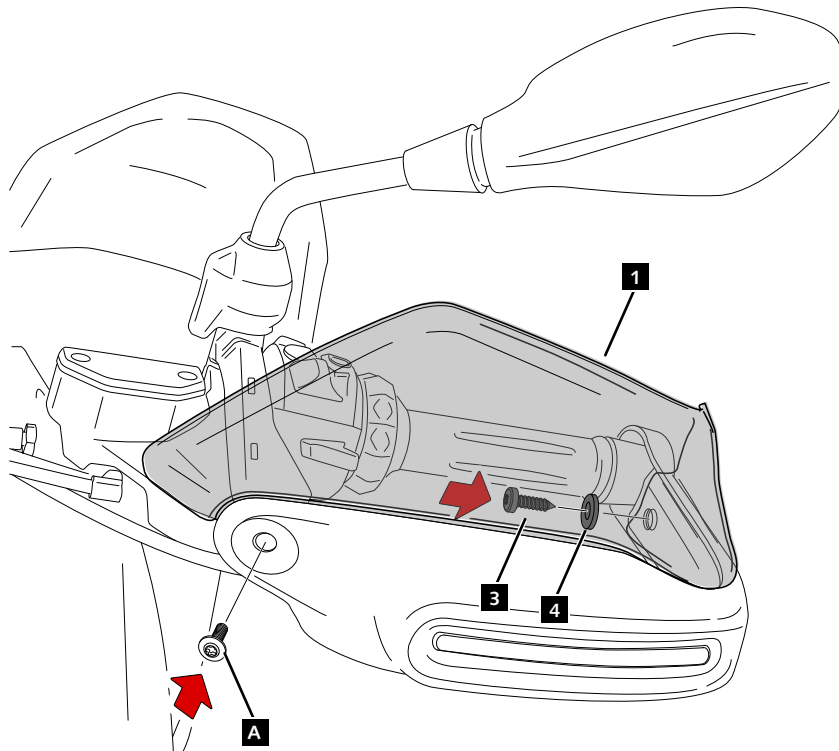

BMW R1300GS '23- / R1300GS ADVENTURE '24-

INSTRUCCIONES DE MONTAJE - MOUNTING INSTRUCTIONS - MONTAGEANLEITUNG

Se muestra el montaje del lado izquierdo a modo de ejemplo, realizar los mismos pasos para el montaje del lado derecho.
The left side assembly is shown as an example, so the same steps can be performed for the right side assembly.

1

DISASSEMBLY
DESMONTAJE

2

DISASSEMBLY
DESMONTAJE

3

ASSEMBLY
MONTAJE

A Tornillería
Original screws