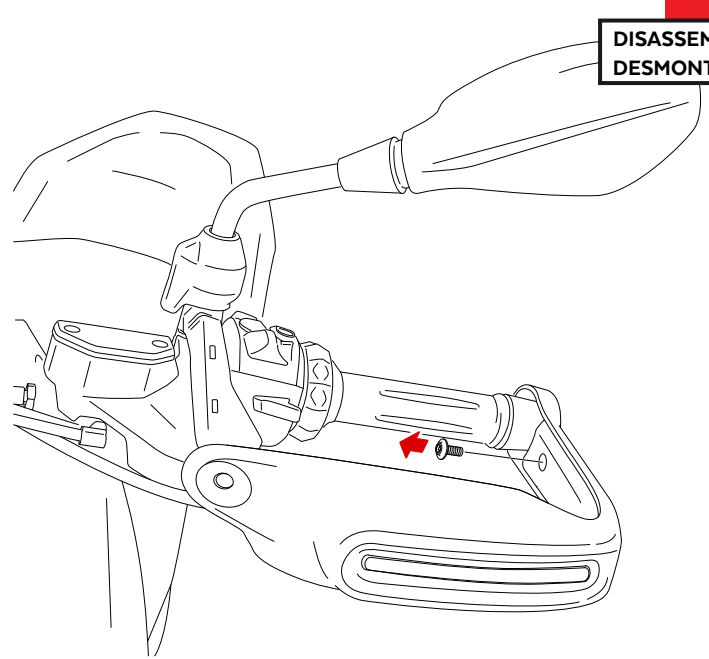

2

DISASSEMBLY
DESMONTAJE