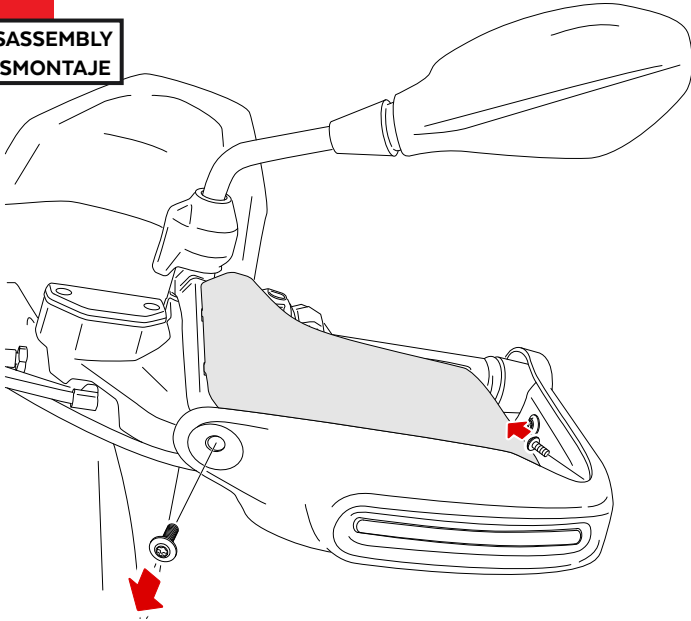

BMW R1300GS '23- / R1300GS ADVENTURE '24-

INSTRUCCIONES DE MONTAJE - MOUNTING INSTRUCTIONS - MONTAGEANLEITUNG

Se muestra el montaje del lado izquierdo a modo de ejemplo, realizar los mismos pasos para el montaje del lado derecho.
The left side assembly is shown as an example, so the same steps can be performed for the right side assembly.

1

DISASSEMBLY
DESMONTAJE