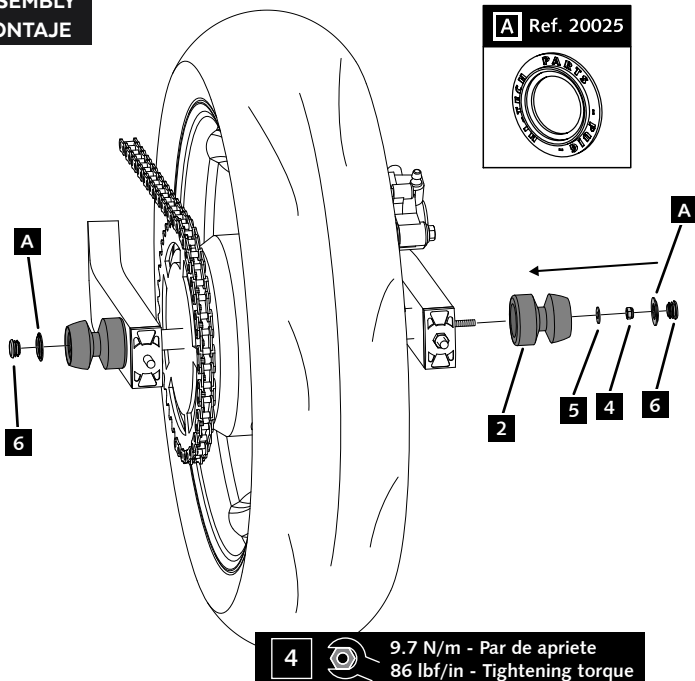

HONDA CRF 1100L AFRICA TWIN '20>

MOUNTING INSTRUCTIONS

REF 20280N

PROTECTOR BASCULANTE PHB19 / PHB19 PROTECTOR SWINGARM

1 Person

15 min

EASY

TUBE

Nº 10

RATCHET

Nº 10

ID.	PIEZA / PART	QTY.	REF.:
1		1	PROBAS61-0-0061
2		1	PROBAS62-0-0062
3		1	VARIFO25-0-0025
4		2	TUZBM6000000024
5		2	ARANDEPD125-054
6		2	FORTAPS 17-18

HONDA CRF 1100L AFRICA TWIN '20>

REF 20280N

INSTRUCCIONES DE MONTAJE - MOUNTING INSTRUCTIONS - MONTAGEANLEITUNG

1

ASSEMBLY
MONTAJE

2

ASSEMBLY
MONTAJE

3

ASSEMBLY
MONTAJE