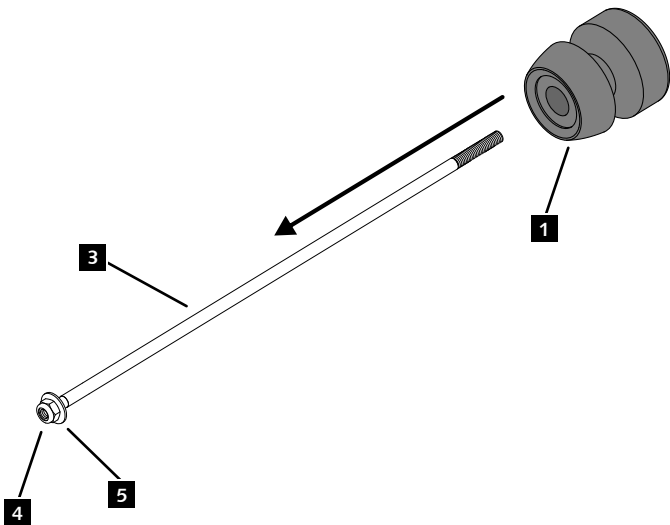

HONDA CRF 1100L AFRICA TWIN '20>

REF 20280N

INSTRUCCIONES DE MONTAJE - MOUNTING INSTRUCTIONS - MONTAGEANLEITUNG

1

ASSEMBLY
MONTAJE