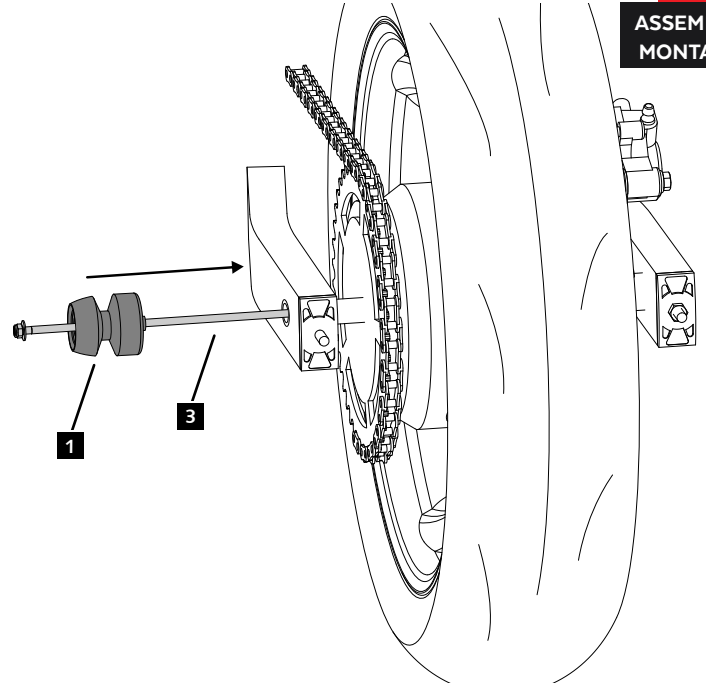

HONDA CRF 1100L AFRICA TWIN '20>

MOUNTING INSTRUCTIONS

REF 20280N

PROTECTOR BASCULANTE PHB19 / PHB19 PROTECTOR SWINGARM

1 Person

15 min

EASY

TUBE

REF 20280N

INSTRUCCIONES DE MONTAJE - MOUNTING INSTRUCTIONS - MONTAGEANLEITUNG

1

ASSEMBLY
MONTAJE

2

ASSEMBLY
MONTAJE

3

ASSEMBLY
MONTAJE