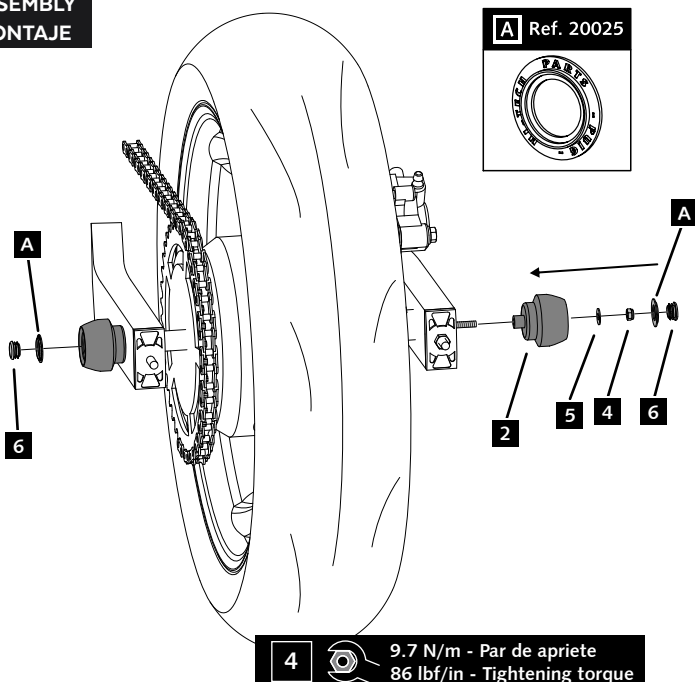

Nº 10

RATCHET

Nº 10

ID.	PIEZA / PART	QTY.	REF.:
1		1	PROBAS66-0-0066
2		1	PROBAS67-0-0067
3		1	VARIF09-1-0009
4		2	TUZBM6000000024
5		2	ARANDEPD125-054
6		2	TAPAFINAL17-18

APRILIA RS 660 '21-'22 APRILIA TUONO 660 '21-'22

REF 20608N

INSTRUCCIONES DE MONTAJE - MOUNTING INSTRUCTIONS - MONTAGEANLEITUNG

1

ASSEMBLY
MONTAJE

2

ASSEMBLY
MONTAJE

3

ASSEMBLY
MONTAJE