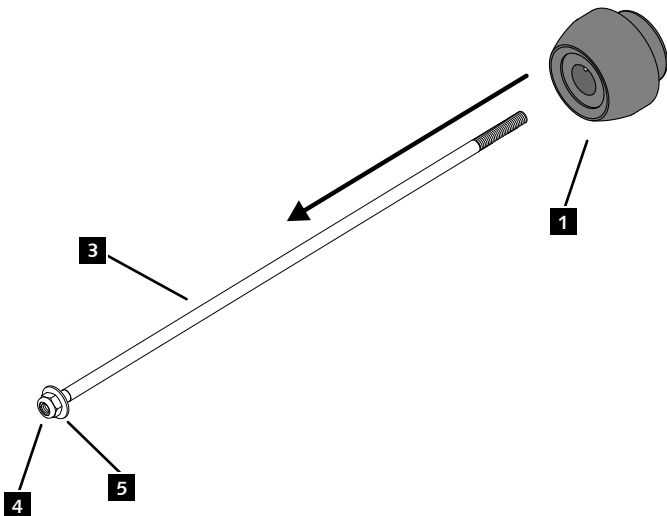

APRILIA RS 660 '21-'22 APRILIA TUONO 660 '21-'22

REF 20608N

INSTRUCCIONES DE MONTAJE - MOUNTING INSTRUCTIONS - MONTAGEANLEITUNG

1

ASSEMBLY
MONTAJE