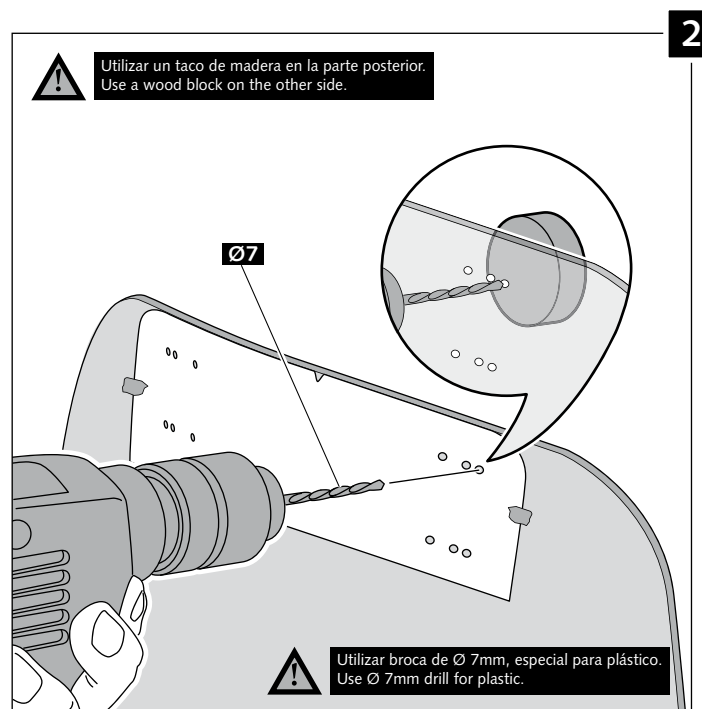

VISERA MULTIREGULABLE MULTI-ADJUSTABLE VISOR

INSTRUCCIONES DE MONTAJE - MOUNTING INSTRUCTIONS - MONTAGEANLEITUNG

TIPO/TYPER A - TIPO/TYPER A - TIPO/TYPER A