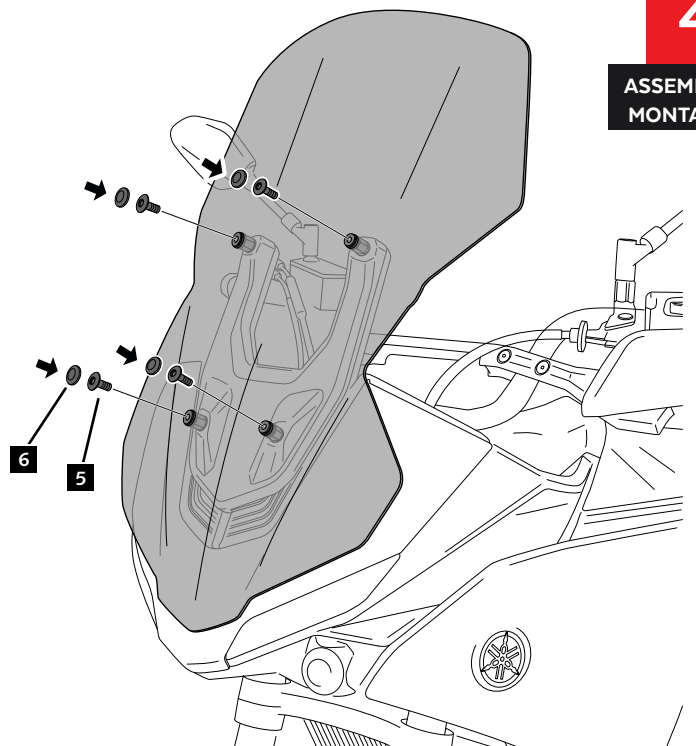

Nº 12

ID.	PIEZA/PART	DESCRIPCIÓN	DESCRIPTION	QTY.	REF.:
1		Cúpula touring	Touring screen	1	20434 W/H/F/NM3
2		Tornillo especial M5x13 long hexagonal 10	M5x13 special screw hexagonal length 10	4	TORNI-EM5---514
3		Silentblock Ø9xØ6x8mm	Ø9xØ6x8mm silentblock	4	AROPASACABLES-3
4		Casquillo con valona Ø12xØ6,8x7,3	Ø12xØ6,8x7,3 bush with blange	4	CASQUI-1A---750
5		Tornillo M5x16 Ø11 ISO 7380	M5x16 Ø11 ISO 7380 allen screw	4	TORNI-I7380-493
6		Tapón tornillo M5 ISO 7980	M5 ISO 7980 allen cap screw	4	TAPON-----85

YAMAHA MT-07 TRACER '20-

INSTRUCCIONES DE MONTAJE - MOUNTING INSTRUCTIONS - MONTAGEANLEITUNG

1

DISASSEMBLY
DESMONTAJE

2

ASSEMBLY
MONTAJE

3

ASSEMBLY
MONTAJE

4

ASSEMBLY
MONTAJE

VISERA MULTIREGULABLE MULTI-ADJUSTABLE VISOR

CÚPULA TIPO
TYPE WINDSCREEN **A**

CÚPULA TIPO
TYPE WINDSCREEN **B**

CÚPULA TIPO
TYPE WINDSCREEN **C**

Ref.: 6007

Ref.: 5852

ID.	PIEZA / PART	DESCRIPCIÓN	DESCRIPTION	QTY.
1		Visera	Visor	1
2		Plantilla	Template	1
3		Mecanismo multiregulable	Multi-adjustable mechanism	2
4		Tapeta	Cap	4
5		Tornillo rosca plástico M6x12	Plastic thread fastener M6x12	8