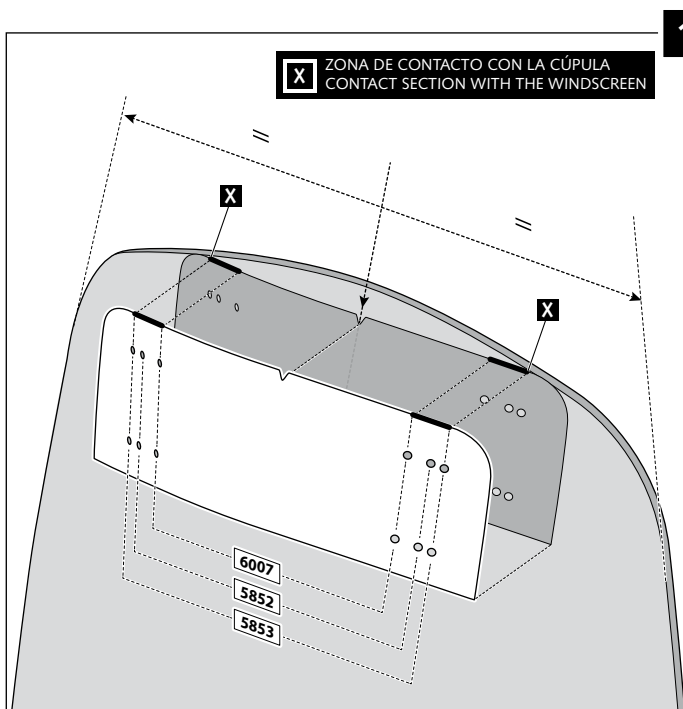

ID.	PIEZA / PART	DESCRIPCIÓN	DESCRIPTION	QTY.
1		Visera	Visor	1
2		Plantilla	Template	1
3		Mecanismo multiregulable	Multi-adjustable mechanism	2
4		Tapeta	Cap	4
5		Tornillo rosca plástico M6x12	Plastic thread fastener M6x12	8

VISERA MULTIREGULABLE MULTI-ADJUSTABLE VISOR

INSTRUCCIONES DE MONTAJE - MOUNTING INSTRUCTIONS - MONTAGEANLEITUNG

TIPO/TYPER A - TIPO/TYPER A - TIPO/TYPER A

VISERA MULTIREGULABLE MULTI-ADJUSTABLE VISOR

INSTRUCCIONES DE MONTAJE - MOUNTING INSTRUCTIONS - MONTAGEANLEITUNG

TIPO/TYPE B - TIPO/TYPE B - TIPO/TYPE B

VISERA MULTIREGULABLE MULTI-ADJUSTABLE VISOR

INSTRUCCIONES DE MONTAJE - MOUNTING INSTRUCTIONS - MONTAGEANLEITUNG

TIPO/TYPER C - TIPO/TYPER C - TIPO/TYPER C