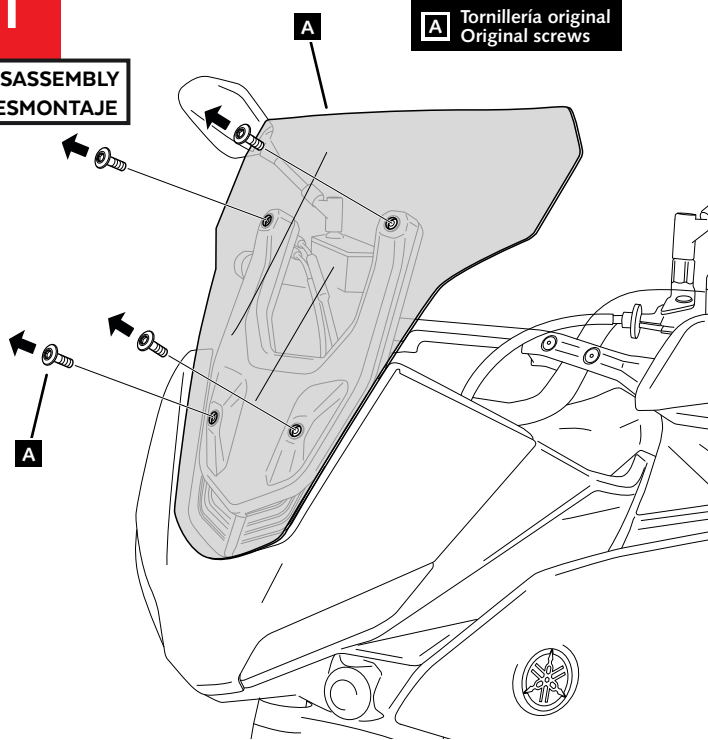

Nº 12

ID.	PIEZA/PART	DESCRIPCIÓN	DESCRIPTION	QTY.	REF.:
1		Cúpula touring	Touring screen	1	20434 W/H/F/NM3
2		Tornillo especial M5x13 long hexagonal 10	M5x13 special screw hexagonal length 10	4	TORNI-EM5---514
3		Silentblock Ø9xØ6x8mm	Ø9xØ6x8mm silentblock	4	AROPASACABLES-3
4		Casquillo con valona Ø12xØ6,8x7,3	Ø12xØ6,8x7,3 bush with blange	4	CASQUI-1A---750
5		Tornillo M5x16 Ø11 ISO 7380	M5x16 Ø11 ISO 7380 allen screw	4	TORNI-I7380-493
6		Tapón tornillo M5 ISO 7980	M5 ISO 7980 allen cap screw	4	TAPON-----85

YAMAHA MT-07 TRACER '20-

INSTRUCCIONES DE MONTAJE - MOUNTING INSTRUCTIONS - MONTAGEANLEITUNG

1

DISASSEMBLY
DESMONTAJE

2

ASSEMBLY
MONTAJE

3

ASSEMBLY
MONTAJE

ID.	PIEZA / PART	DESCRIPCIÓN	DESCRIPTION	QTY.
1		Visera	Visor	1
2		Plantilla	Template	1
3		Mecanismo multiregulable	Multi-adjustable mechanism	2
4		Tapeta	Cap	4
5		Tornillo rosca plástico M6x12	Plastic thread fastener M6x12	8