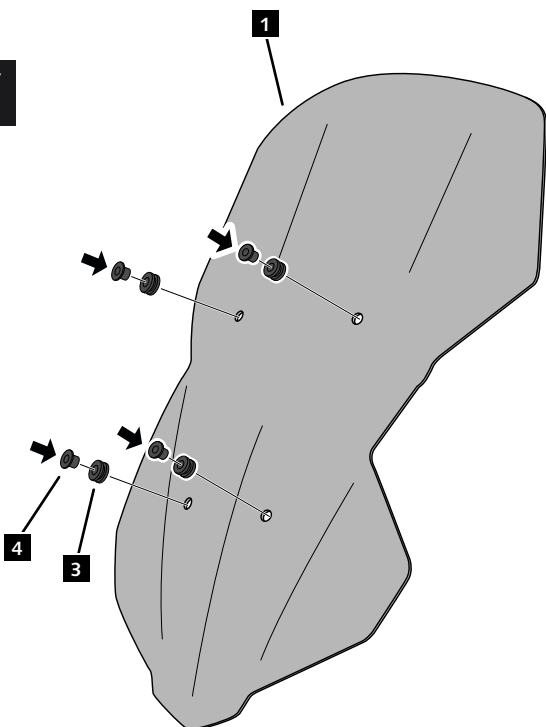

Nº 12

ID.	PIEZA/PART	DESCRIPCIÓN	DESCRIPTION	QTY.	REF.:
1		Cúpula touring	Touring screen	1	20434 W/H/F/NM3
2		Tornillo especial M5x13 long hexagonal 10	M5x13 special screw hexagonal length 10	4	TORNI-EM5---514
3		Silentblock Ø9xØ6x8mm	Ø9xØ6x8mm silentblock	4	AROPASACABLES-3
4		Casquillo con valona Ø12xØ6,8x7,3	Ø12xØ6,8x7,3 bush with blange	4	CASQUI-1A---750
5		Tornillo M5x16 Ø11 ISO 7380	M5x16 Ø11 ISO 7380 allen screw	4	TORNI-I7380-493
6		Tapón tornillo M5 ISO 7980	M5 ISO 7980 allen cap screw	4	TAPON-----85

YAMAHA MT-07 TRACER '20-

INSTRUCCIONES DE MONTAJE - MOUNTING INSTRUCTIONS - MONTAGEANLEITUNG

1

DISASSEMBLY
DESMONTAJE

2

ASSEMBLY
MONTAJE

3

ASSEMBLY
MONTAJE

ID.	PIEZA / PART	DESCRIPCIÓN	DESCRIPTION	QTY.
1		Visera	Visor	1
2		Plantilla	Template	1
3		Mecanismo multiregulable	Multi-adjustable mechanism	2
4		Tapeta	Cap	4
5		Tornillo rosca plástico M6x12	Plastic thread fastener M6x12	8