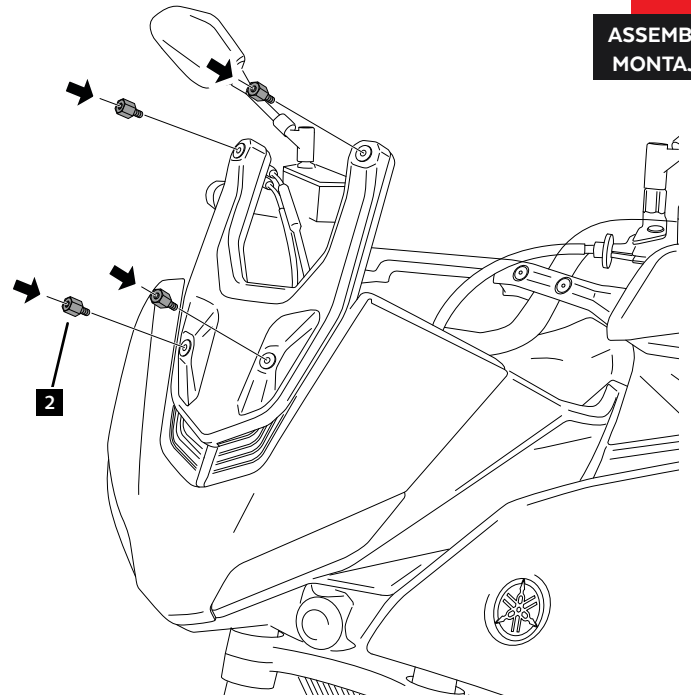

Nº 12

ID.	PIEZA/PART	DESCRIPCIÓN	DESCRIPTION	QTY.	REF.:
1		Cúpula touring	Touring screen	1	20434 W/H/F/NM3
2		Tornillo especial M5x13 long hexagonal 10	M5x13 special screw hexagonal length 10	4	TORNI-EM5---514
3		Silentblock Ø9xØ6x8mm	Ø9xØ6x8mm silentblock	4	AROPASACABLES-3
4		Casquillo con valona Ø12xØ6,8x7,3	Ø12xØ6,8x7,3 bush with blange	4	CASQUI-1A---750
5		Tornillo M5x16 Ø11 ISO 7380	M5x16 Ø11 ISO 7380 allen screw	4	TORNI-I7380-493
6		Tapón tornillo M5 ISO 7980	M5 ISO 7980 allen cap screw	4	TAPON-----85

YAMAHA MT-07 TRACER '20-

INSTRUCCIONES DE MONTAJE - MOUNTING INSTRUCTIONS - MONTAGEANLEITUNG

1

DISASSEMBLY
DESMONTAJE

2

ASSEMBLY
MONTAJE

3

ASSEMBLY
MONTAJE

4

ASSEMBLY
MONTAJE

VISERA MULTIREGULABLE MULTI-ADJUSTABLE VISOR

CÚPULA TIPO
TYPE WINDSCREEN **A**

CÚPULA TIPO
TYPE WINDSCREEN **B**

CÚPULA TIPO
TYPE WINDSCREEN **C**

Ref.: 6007

Ref.: 5852

ID.	PIEZA / PART	DESCRIPCIÓN	DESCRIPTION	QTY.
1		Visera	Visor	1
2		Plantilla	Template	1
3		Mecanismo multiregulable	Multi-adjustable mechanism	2
4		Tapeta	Cap	4
5		Tornillo rosca plástico M6x12	Plastic thread fastener M6x12	8