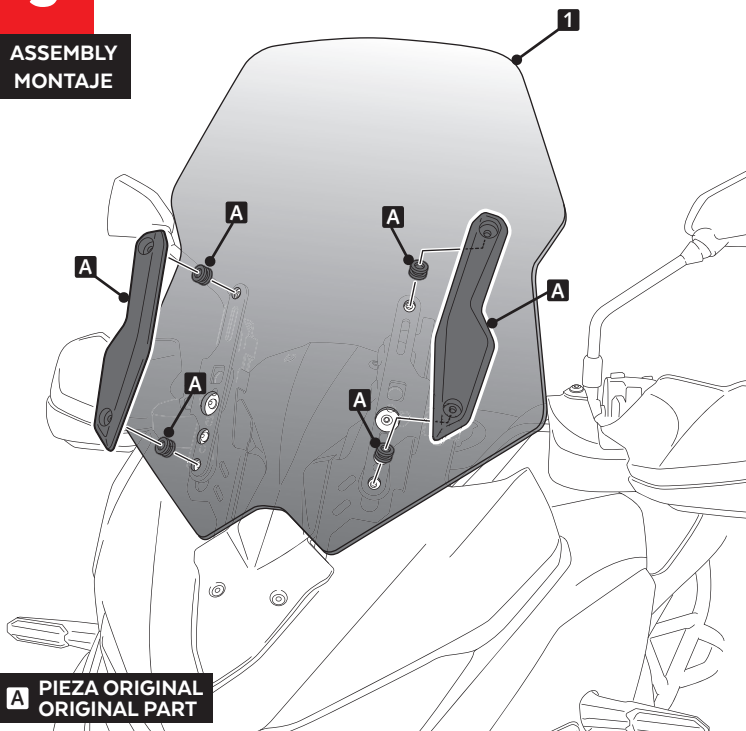

ID	PIEZA/PART	DESCRIPCIÓN	DESCRIPTION	QTY	REF
1		Cúpula	Screen	1	3640F/H/WM3

KAWASAKI VERSYS 1000 SE '19-

INSTRUCCIONES DE MONTAJE - MOUNTING INSTRUCTIONS - MONTAGEANLEITUNG

1

DISASSEMBLY
DESMONTAJE

2

DISASSEMBLY
DESMONTAJE

3

ASSEMBLY
MONTAJE

4

ASSEMBLY
MONTAJE

VISERA MULTIREGULABLE MULTI-ADJUSTABLE VISOR

CÚPULA TIPO
TYPE WINDSCREEN **A**

CÚPULA TIPO
TYPE WINDSCREEN **B**

CÚPULA TIPO
TYPE WINDSCREEN **C**

ID.	PIEZA / PART	DESCRIPCIÓN	DESCRIPTION	QTY.
1		Visera	Visor	1
2		Plantilla	Template	1
3		Mecanismo multiregulable	Multi-adjustable mechanism	2
4		Tapeta	Cap	4
5		Tornillo rosca plástico M6x12	Plastic thread fastener M6x12	8