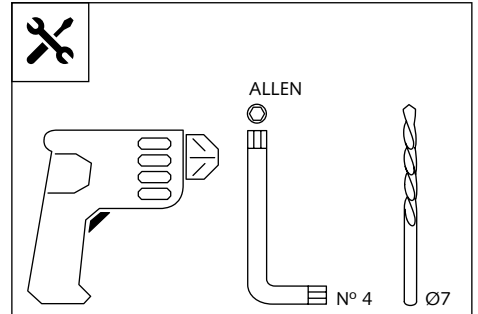

Ref.: 6007 ☐

Ref.: 5852 ☐

Ref.: 5853 ☐

Ahumado/Smoke ☐

Transparente/Clear ☐