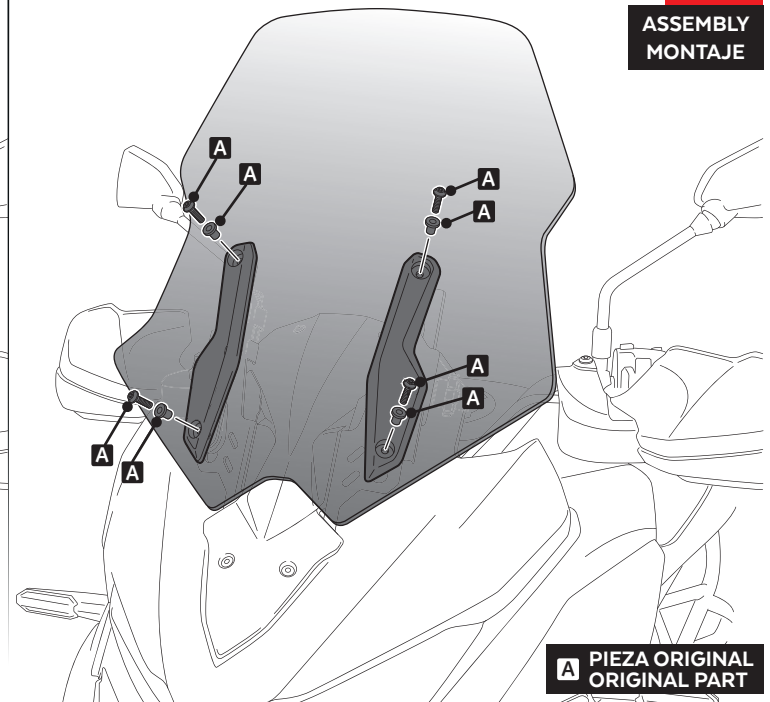

ID	PIEZA/PART	DESCRIPCIÓN	DESCRIPTION	QTY	REF
1		Cúpula	Screen	1	3640F/H/WM3

KAWASAKI VERSYS 1000 SE '19-

INSTRUCCIONES DE MONTAJE - MOUNTING INSTRUCTIONS - MONTAGEANLEITUNG

1

DISASSEMBLY
DESMONTAJE

2

DISASSEMBLY
DESMONTAJE

3

ASSEMBLY
MONTAJE

4

ASSEMBLY
MONTAJE

VISERA MULTIREGULABLE MULTI-ADJUSTABLE VISOR

CÚPULA TIPO
TYPE WINDSCREEN **A**

CÚPULA TIPO
TYPE WINDSCREEN **B**

CÚPULA TIPO
TYPE WINDSCREEN **C**

ID.	PIEZA / PART	DESCRIPCIÓN	DESCRIPTION	QTY.
1		Visera	Visor	1
2		Plantilla	Template	1
3		Mecanismo multiregulable	Multi-adjustable mechanism	2
4		Tapeta	Cap	4
5		Tornillo rosca plástico M6x12	Plastic thread fastener M6x12	8