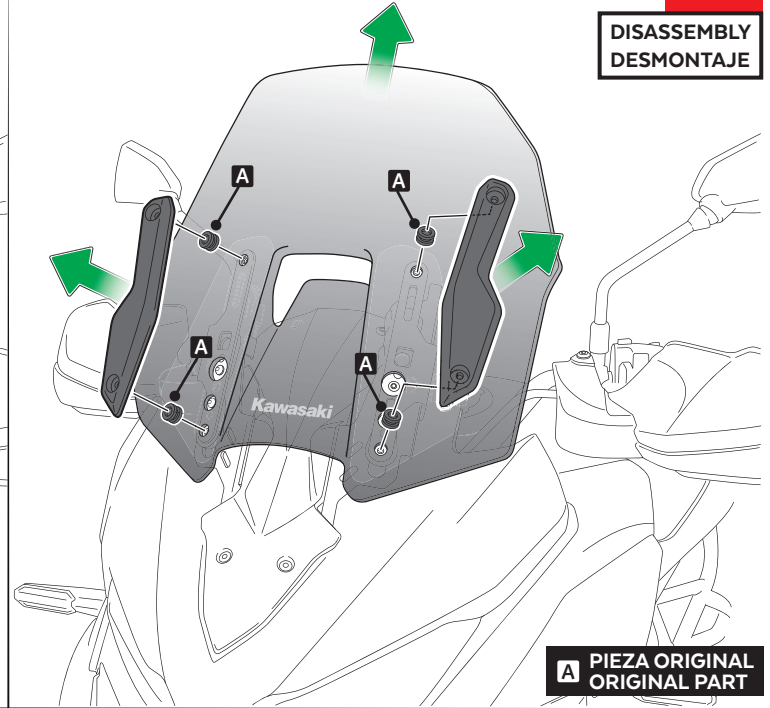

ID	PIEZA/PART	DESCRIPCIÓN	DESCRIPTION	QTY	REF
1		Cúpula	Screen	1	3640F/H/WM3

KAWASAKI VERSYS 1000 SE '19-

INSTRUCCIONES DE MONTAJE - MOUNTING INSTRUCTIONS - MONTAGEANLEITUNG

1

DISASSEMBLY
DESMONTAJE

2

DISASSEMBLY
DESMONTAJE

3

ASSEMBLY
MONTAJE

4

ASSEMBLY
MONTAJE

VISERA MULTIREGULABLE MULTI-ADJUSTABLE VISOR

CÚPULA TIPO
TYPE WINDSCREEN **A**

CÚPULA TIPO
TYPE WINDSCREEN **B**

CÚPULA TIPO
TYPE WINDSCREEN **C**

ID.	PIEZA / PART	DESCRIPCIÓN	DESCRIPTION	QTY.
1		Visera	Visor	1
2		Plantilla	Template	1
3		Mecanismo multiregulable	Multi-adjustable mechanism	2
4		Tapeta	Cap	4
5		Tornillo rosca plástico M6x12	Plastic thread fastener M6x12	8