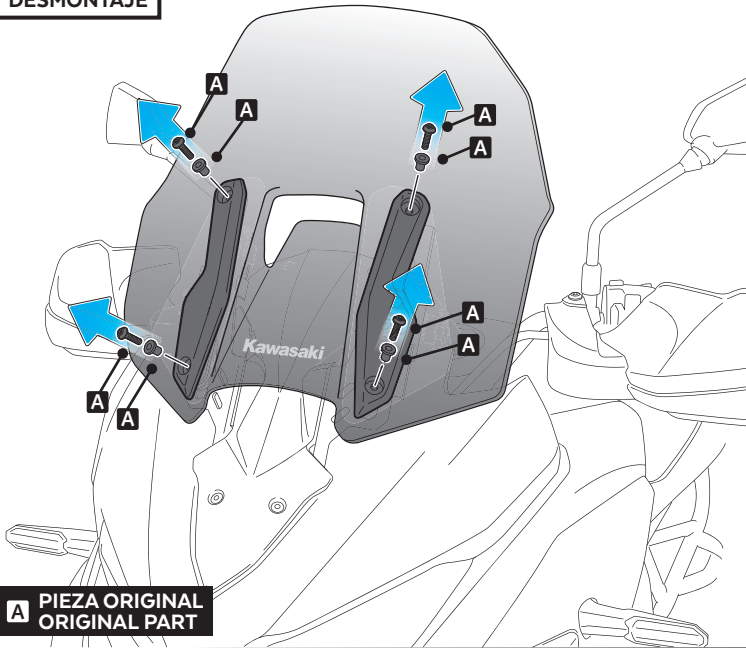

KAWASAKI VERSYS 1000 SE '19-

M O U N T I N G I N S T R U C T I O N S

REF 3640

TOURING SCREEN

1 Person

15 min

EASY

ALLEN
Nº 4

ID	PIEZA/PART	DESCRIPCIÓN	DESCRIPTION	QTY	REF
1		Cúpula	Screen	1	3640F/H/WM3

KAWASAKI VERSYS 1000 SE '19-

INSTRUCCIONES DE MONTAJE - MOUNTING INSTRUCTIONS - MONTAGEANLEITUNG

1

DISASSEMBLY
DESMONTAJE

2

DISASSEMBLY
DESMONTAJE

ID.	PIEZA / PART	DESCRIPCIÓN	DESCRIPTION	QTY.
1		Visera	Visor	1
2		Plantilla	Template	1
3		Mecanismo multiregulable	Multi-adjustable mechanism	2
4		Tapeta	Cap	4
5		Tornillo rosca plástico M6x12	Plastic thread fastener M6x12	8