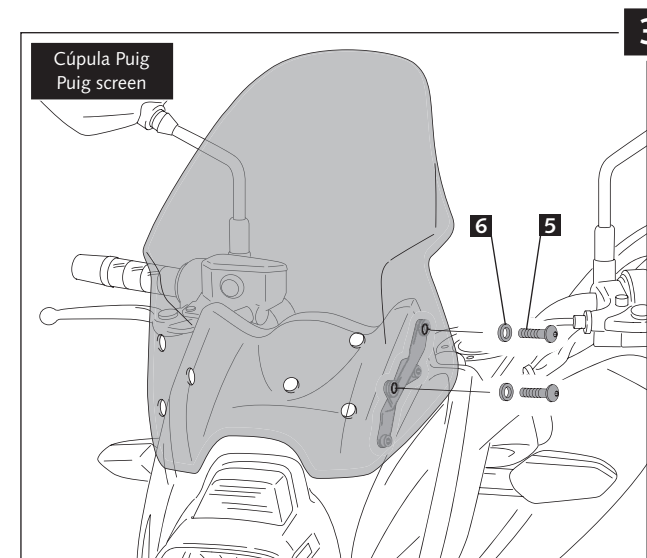

Ref.: 5255

ID.	DESCRIPCIÓN	DESCRIPTION	QTY.
1	Pantalla	Screen	1
2	Manoples	Hand guards	1
3	Soporte metálico izquierdo	Left metal support	1
4	Soporte metálico derecho	Right metal support	1
5	Tornillo allen M5x16 ISO 7380	M5x16 ISO 7380 Allen screw	4
6	Arandela nylon Ø12xØ5.5	Ø12xØ5.5 nylon washer	4
7	Silemblock	Well nut	6
8	Casquillo con valona M5	M5 Bush with flange	6
9	Tornillo allen M5x11 ISO 7380	M5x11 ISO 7380 Allen screw	6
10	Arandela nylon Ø9xØ5.5	Ø9xØ5.5 nylon washer	6
11	Silemblock tuerca M5	M5 well nut	4

Transparente/Clear

1 persona
1 person

15 min

Fácil - Easy

Media-Intermediate

Difícil-Difficult

Nota/Note:

Si la visera se suministra con la cúpula Puig, no será necesario realizar los agujeros por que ya vienen incorporados.