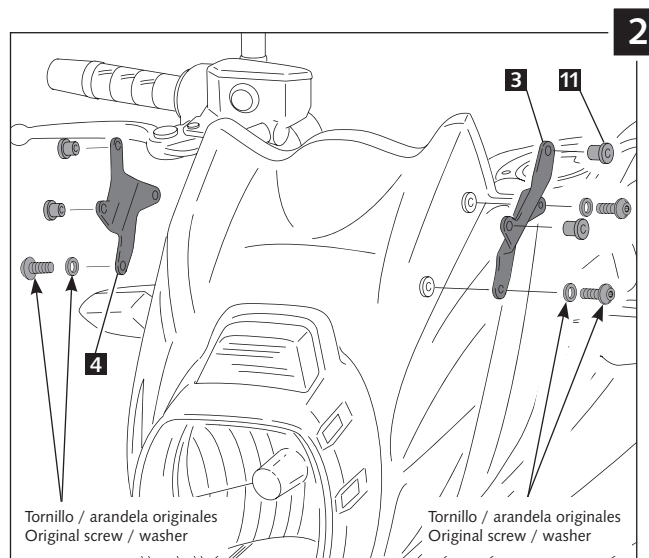

MOTOPLASTIC, S.A.

Molí de la sal, 1 - 08403 Granollers (Barcelona) SPAIN

Tel. 34 93 849 06 33 - Fax 34 93 849 09 88

info@puig.tv

www.puig.tv

INSTRUCCIONES DE MONTAJE - MOUNTING INSTRUCTIONS

CÚPULA ADAPTABLE A - SCREEN ADAPTABLE TO KAWASAKI VERSYS 650 '10- '14

Ref.: 5255

ID.	DESCRIPCIÓN	DESCRIPTION	QTY.
1	Pantalla	Screen	1
2	Manoples	Hand guards	1
3	Soporte metálico izquierdo	Left metal support	1
4	Soporte metálico derecho	Right metal support	1
5	Tornillo allen M5x16 ISO 7380	M5x16 ISO 7380 Allen screw	4
6	Arandela nylon Ø12xØ5.5	Ø12xØ5.5 nylon washer	4
7	Silemblock	Well nut	6
8	Casquillo con valona M5	M5 Bush with flange	6
9	Tornillo allen M5x11 ISO 7380	M5x11 ISO 7380 Allen screw	6
10	Arandela nylon Ø9xØ5.5	Ø9xØ5.5 nylon washer	6
11	Silemblock tuerca M5	M5 well nut	4

Transparente/Clear

1 persona
1 person

15 min

Fácil - Easy

Media-Intermediate

Difícil-Difficult

Nota/Note:

Si la visera se suministra con la cúpula Puig, no será necesario realizar los agujeros por que ya vienen incorporados.

If the visor is supplied along with the windscreen, the windscreen will come factory-drilled so no drilling is necessary.

ID.	PIEZA / PART	DESCRIPCIÓN	DESCRIPTION	QTY.
1		Visera	Visor	1
2		Plantilla	Template	1
3		Mecanismo multiregulable	Multi-adjustable mechanism	2
4		Tapeta	Cap	4
5		Tornillo rosca plástico M6x12	Plastic thread fastener M6x12	8