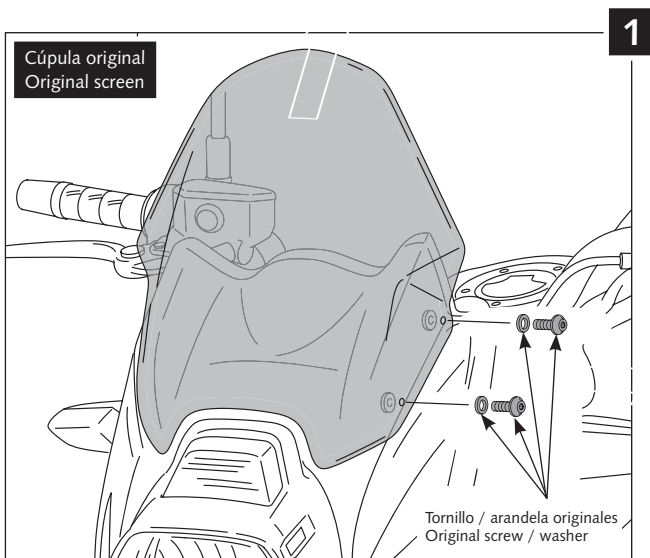

Ref.: 5255

ID.	DESCRIPCIÓN	DESCRIPTION	QTY.
1	Pantalla	Screen	1
2	Manoples	Hand guards	1
3	Soporte metálico izquierdo	Left metal support	1
4	Soporte metálico derecho	Right metal support	1
5	Tornillo allen M5x16 ISO 7380	M5x16 ISO 7380 Allen screw	4
6	Arandela nylon Ø12xØ5.5	Ø12xØ5.5 nylon washer	4
7	Silemblock	Well nut	6
8	Casquillo con valona M5	M5 Bush with flange	6
9	Tornillo allen M5x11 ISO 7380	M5x11 ISO 7380 Allen screw	6
10	Arandela nylon Ø9xØ5.5	Ø9xØ5.5 nylon washer	6
11	Silemblock tuerca M5	M5 well nut	4

Transparente/Clear

1 persona
1 person

15 min

Fácil - Easy

Media-Intermediate

Difícil-Difficult

Nota/Note:

Si la visera se suministra con la cúpula Puig, no será necesario realizar los agujeros por que ya vienen incorporados.