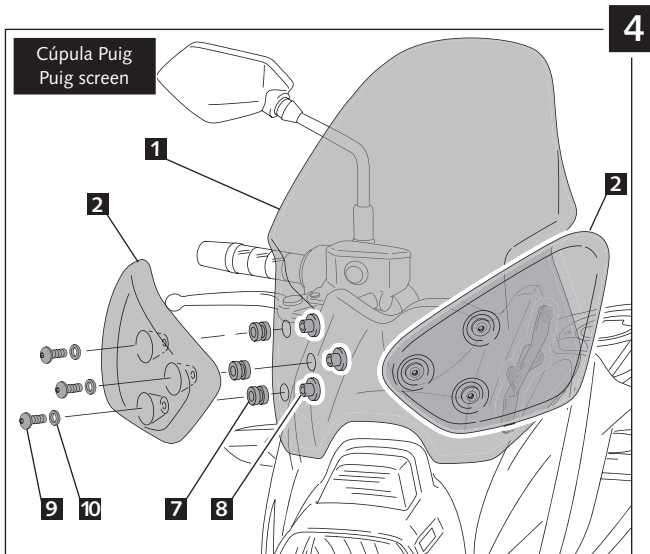

MOTOPLASTIC, S.A.

Molí de la sal, 1 - 08403 Granollers (Barcelona) SPAIN

Tel. 34 93 849 06 33 - Fax 34 93 849 09 88

info@puig.tv

www.puig.tv

INSTRUCCIONES DE MONTAJE - MOUNTING INSTRUCTIONS

CÚPULA ADAPTABLE A - SCREEN ADAPTABLE TO KAWASAKI VERSYS 650 '10- '14

Ref.: 5255

ID.	DESCRIPCIÓN	DESCRIPTION	QTY.
1	Pantalla	Screen	1
2	Manoples	Hand guards	1
3	Soporte metálico izquierdo	Left metal support	1
4	Soporte metálico derecho	Right metal support	1
5	Tornillo allen M5x16 ISO 7380	M5x16 ISO 7380 Allen screw	4
6	Arandela nylon Ø12xØ5.5	Ø12xØ5.5 nylon washer	4
7	Silemblock	Well nut	6
8	Casquillo con valona M5	M5 Bush with flange	6
9	Tornillo allen M5x11 ISO 7380	M5x11 ISO 7380 Allen screw	6
10	Arandela nylon Ø9xØ5.5	Ø9xØ5.5 nylon washer	6
11	Silemblock tuerca M5	M5 well nut	4

Transparente/Clear

1 persona
1 person

15 min

Fácil - Easy

Media-Intermediate

Difícil-Difficult

Nota/Note:

Si la visera se suministra con la cúpula Puig, no será necesario realizar los agujeros por que ya vienen incorporados.