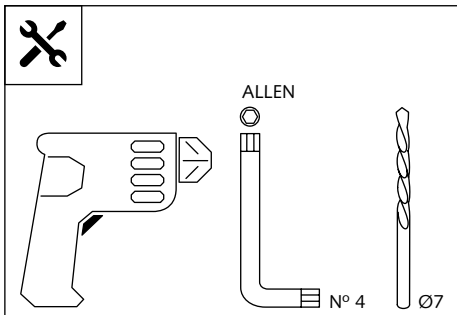

Ref.: 5255

ID.	DESCRIPCIÓN	DESCRIPTION	QTY.
1	Pantalla	Screen	1
2	Manoples	Hand guards	1
3	Soporte metálico izquierdo	Left metal support	1
4	Soporte metálico derecho	Right metal support	1
5	Tornillo allen M5x16 ISO 7380	M5x16 ISO 7380 Allen screw	4
6	Arandela nylon Ø12xØ5.5	Ø12xØ5.5 nylon washer	4
7	Silemblock	Well nut	6
8	Casquillo con valona M5	M5 Bush with flange	6
9	Tornillo allen M5x11 ISO 7380	M5x11 ISO 7380 Allen screw	6
10	Arandela nylon Ø9xØ5.5	Ø9xØ5.5 nylon washer	6
11	Silemblock tuerca M5	M5 well nut	4

Transparente/Clear

1 persona
1 person

15 min

Fácil - Easy

Media-Intermediate

Difícil-Difficult

Nota/Note:

Si la visera se suministra con la cúpula Puig, no será necesario realizar los agujeros por que ya vienen incorporados.