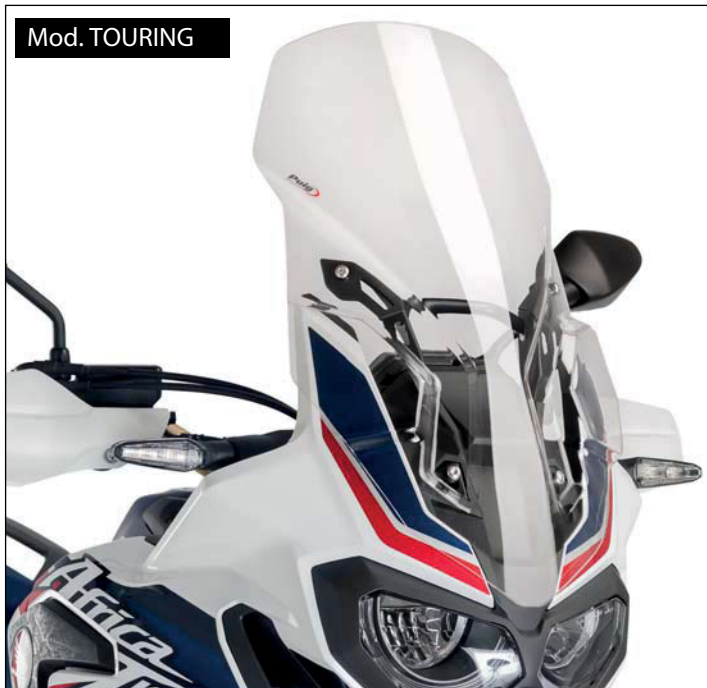

CÚPULA ADAPTABLE A - DOME FOR - SCHEIBE FÜR HONDA AFRICA TWIN '16- / AFRICA TWIN ADV. SPORT '18-

Mod. TOURING
Ref.: 8905

Mod. RACING
Ref.: 8904

ID.	PIEZA / PART	DESCRIPCIÓN	DESCRIPTION	QTY.
1		Cúpula Touring de metacrilato de impacto	Touring Dome impact methacrylate	1
		Cúpula Racing de metacrilato de impacto	Racing Dome impact methacrylate	1
2		Arandelas de goma M5x4	M5x4 rubber washers	4
3		Separador de silicona 12mm x 3mm	12mm x 3mm silicon tear	2

CÚPULA ADAPTABLE A - DOME FOR - SCHEIBE FÜR HONDA AFRICA TWIN '16- / AFRICA TWIN ADV. SPORT '18-

INSTRUCCIONES DE MONTAJE - MOUNTING INSTRUCTIONS - MONTAGEANLEITUNG

VISERA MULTIREGULABLE MULTI-ADJUSTABLE VISOR