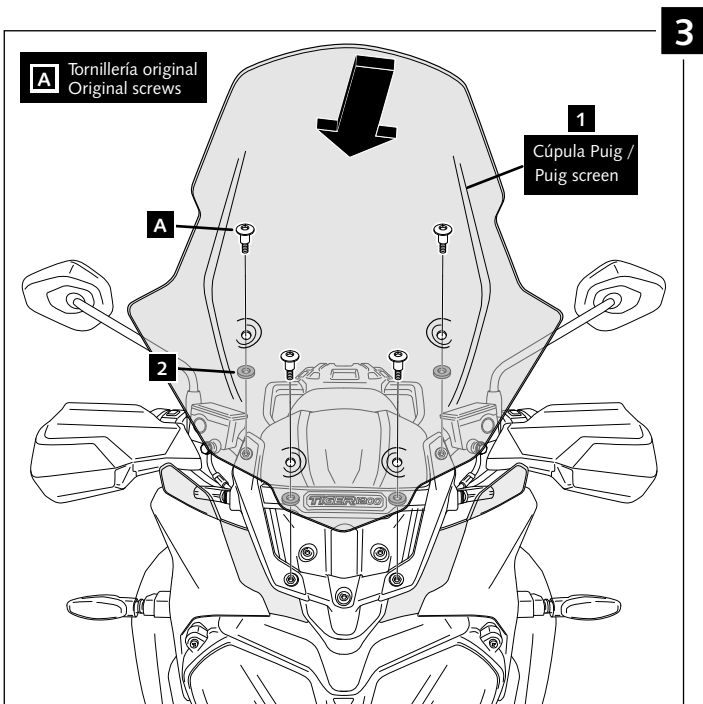

CÚPULA TOURING PARA - TOURING SCREEN FOR - TOURENSCHEIBEFÜR
TRIUMPH TIGER EXPLORER
XC/ XR/ XRX/ XRT/ XCX/ XCA '18- '19

Ref.: 9613

ID.	PIEZA /PART	DESCRIPCIÓN	DESCRIPTION	QTY.	REF.:
1		Cúpula	Screen	1	9613H/W/FM3
2		Arandela de goma Ø4,5xØ11x 2 mm	Ø4,5xØ11x 2 mm Rubber Washer	4	ARAND-EPDM--72

CÚPULA TOURING PARA - TOURING SCREEN FOR - TOURENSCHEIBEFÜR
TRIUMPH TIGER EXPLORER
XC/ XR/ XRX/ XRT/ XCX/ XCA '18- '19

INSTRUCCIONES DE MONTAJE - MOUNTING INSTRUCTIONS - MONTANLEITUNG

VISERA MULTIREGULABLE MULTI-ADJUSTABLE VISOR

ID.	PIEZA / PART	DESCRIPCIÓN	DESCRIPTION	QTY.
1		Visera	Visor	1
2		Plantilla	Template	1
3		Mecanismo multiregulable	Multi-adjustable mechanism	2
4		Tapeta	Cap	4
5		Tornillo rosca plástico M6x12	Plastic thread fastener M6x12	8