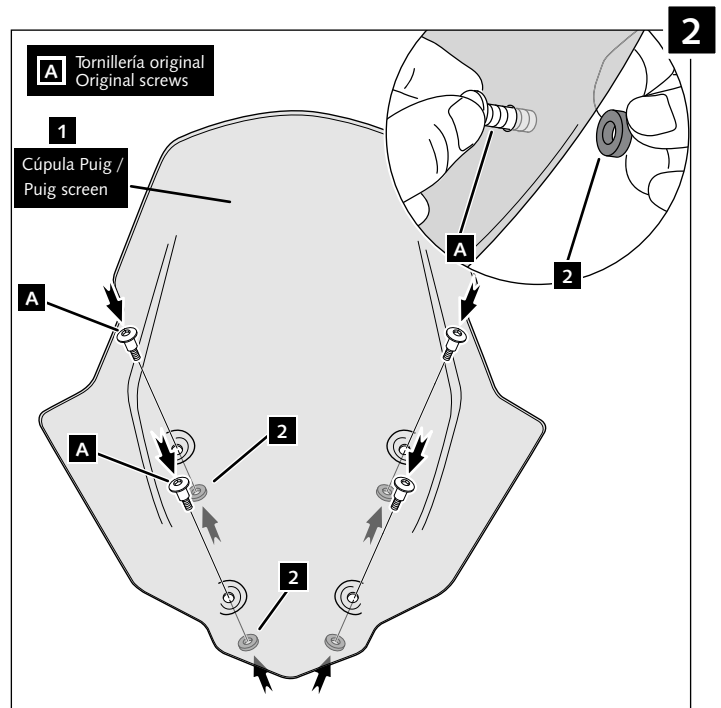

CÚPULA TOURING PARA - TOURING SCREEN FOR - TOURENSCHEIBEFÜR
TRIUMPH TIGER EXPLORER
XC/ XR/ XRX/ XRT/ XCX/ XCA '18- '19

Ref.: 9613

ID.	PIEZA /PART	DESCRIPCIÓN	DESCRIPTION	QTY.	REF.:
1		Cúpula	Screen	1	9613H/W/FM3
2		Arandela de goma Ø4,5xØ11x 2 mm	Ø4,5xØ11x 2 mm Rubber Washer	4	ARAND-EPDM--72

CÚPULA TOURING PARA - TOURING SCREEN FOR - TOURENSCHEIBEFÜR
TRIUMPH TIGER EXPLORER
XC/ XR/ XRX/ XRT/ XCX/ XCA '18- '19

INSTRUCCIONES DE MONTAJE - MOUNTING INSTRUCTIONS - MONTANLEITUNG

VISERA MULTIREGULABLE MULTI-ADJUSTABLE VISOR

1 persona
1 person

15 min

Fácil - Easy

Media-Intermediate

Difícil-Difficult

Nota/Note:

Si la visera se suministra con la cúpula Puig, no será necesario realizar los agujeros por que ya vienen incorporados.

If the visor is supplied along with the windscreen, the windscreen will come factory-drilled so no drilling is necessary.

ID.	PIEZA / PART	DESCRIPCIÓN	DESCRIPTION	QTY.
1		Visera	Visor	1
2		Plantilla	Template	1
3		Mecanismo multiregulable	Multi-adjustable mechanism	2
4		Tapeta	Cap	4
5		Tornillo rosca plástico M6x12	Plastic thread fastener M6x12	8