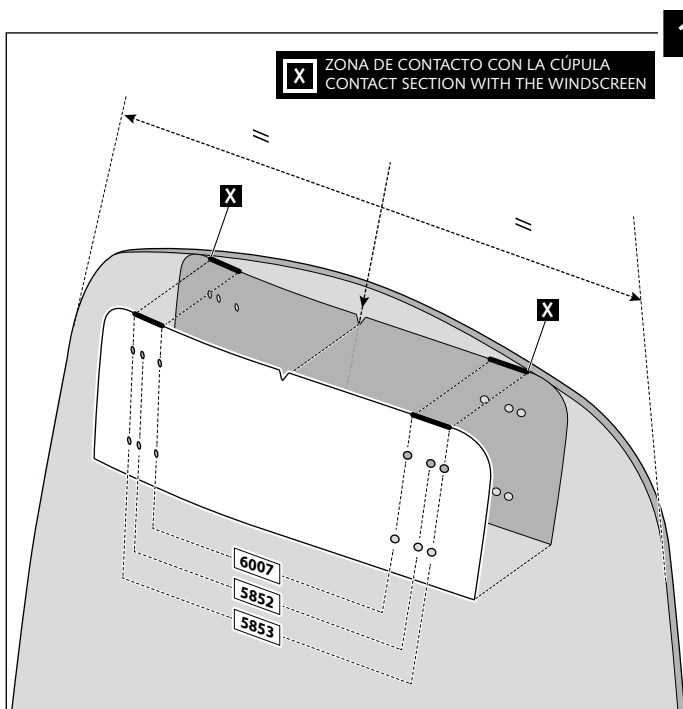

ID.	PIEZA / PART	DESCRIPCIÓN	DESCRIPTION	QTY.
1		Visera	Visor	1
2		Plantilla	Template	1
3		Mecanismo multiregulable	Multi-adjustable mechanism	2
4		Tapeta	Cap	4
5		Tornillo rosca plástico M6x12	Plastic thread fastener M6x12	8

VISERA MULTIREGULABLE MULTI-ADJUSTABLE VISOR

INSTRUCCIONES DE MONTAJE - MOUNTING INSTRUCTIONS - MONTAGEANLEITUNG

TIPO/TYPER A - TIPO/TYPER A - TIPO/TYPER A

VISERA MULTIREGULABLE MULTI-ADJUSTABLE VISOR

INSTRUCCIONES DE MONTAJE - MOUNTING INSTRUCTIONS - MONTAGEANLEITUNG

TIPO/TYPE B - TIPO/TYPE B - TIPO/TYPE B

VISERA MULTIREGULABLE MULTI-ADJUSTABLE VISOR

INSTRUCCIONES DE MONTAJE - MOUNTING INSTRUCTIONS - MONTAGEANLEITUNG

TIPO/TYPE C - TIPO/TYPE C - TIPO/TYPE C