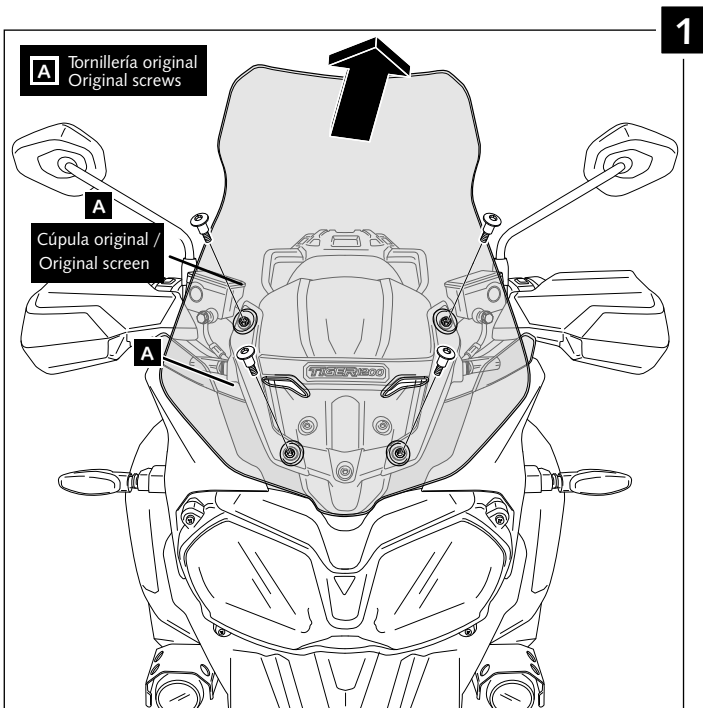

CÚPULA TOURING PARA - TOURING SCREEN FOR - TOURENSCHEIBEFÜR
TRIUMPH TIGER EXPLORER
XC/ XR/ XRX/ XRT/ XCX/ XCA '18- '19

Ref.: 9613

ID.	PIEZA /PART	DESCRIPCIÓN	DESCRIPTION	QTY.	REF.:
1		Cúpula	Screen	1	9613H/W/FM3
2		Arandela de goma Ø4,5xØ11x 2 mm	Ø4,5xØ11x 2 mm Rubber Washer	4	ARAND-EPDM--72

CÚPULA TOURING PARA - TOURING SCREEN FOR - TOURENSCHEIBEFÜR
TRIUMPH TIGER EXPLORER
XC/ XR/ XRX/ XRT/ XCX/ XCA '18- '19

INSTRUCCIONES DE MONTAJE - MOUNTING INSTRUCTIONS - MONTANLEITUNG

VISERA MULTIREGULABLE MULTI-ADJUSTABLE VISOR

ID.	PIEZA / PART	DESCRIPCIÓN	DESCRIPTION	QTY.
1		Visera	Visor	1
2		Plantilla	Template	1
3		Mecanismo multiregulable	Multi-adjustable mechanism	2
4		Tapeta	Cap	4
5		Tornillo rosca plástico M6x12	Plastic thread fastener M6x12	8