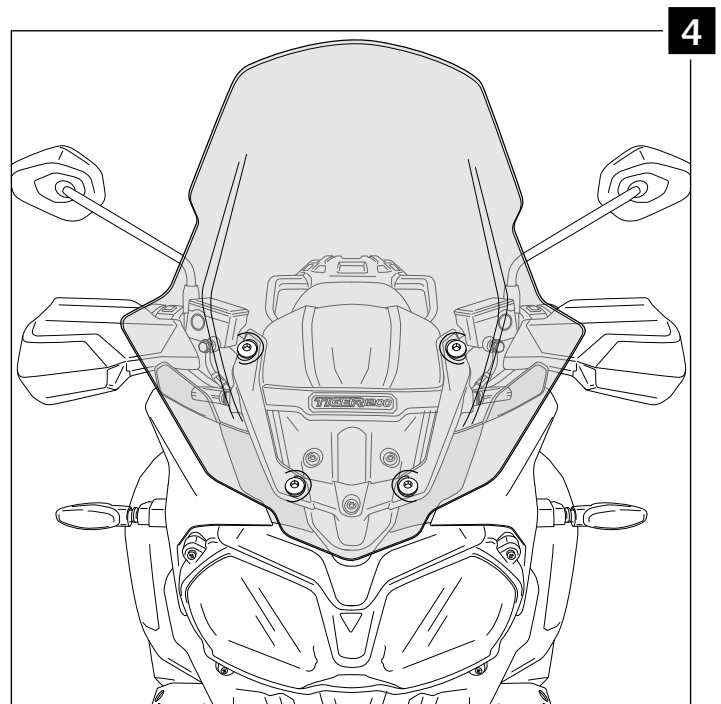

CÚPULA TOURING PARA - TOURING SCREEN FOR - TOURENSCHEIBEFÜR
TRIUMPH TIGER EXPLORER
XC/ XR/ XRX/ XRT/ XCX/ XCA '18- '19

Ref.: 9613

ID.	PIEZA /PART	DESCRIPCIÓN	DESCRIPTION	QTY.	REF.:
1		Cúpula	Screen	1	9613H/W/FM3
2		Arandela de goma Ø4,5xØ11x 2 mm	Ø4,5xØ11x 2 mm Rubber Washer	4	ARAND-EPDM--72

CÚPULA TOURING PARA - TOURING SCREEN FOR - TOURENSCHEIBEFÜR
TRIUMPH TIGER EXPLORER
XC/ XR/ XRX/ XRT/ XCX/ XCA '18- '19

INSTRUCCIONES DE MONTAJE - MOUNTING INSTRUCTIONS - MONTANLEITUNG

VISERA MULTIREGULABLE MULTI-ADJUSTABLE VISOR

CÚPULA TIPO
TYPE WINDSCREEN **A**

CÚPULA TIPO
TYPE WINDSCREEN **B**

CÚPULA TIPO
TYPE WINDSCREEN **C**

Ref.: 6007

Ref.: 5852

Ref.: 5853

Ahumado/Smoke

Transparente/Clear

ID.	PIEZA / PART	DESCRIPCIÓN	DESCRIPTION	QTY.
1		Visera	Visor	1
2		Plantilla	Template	1
3		Mecanismo multiregulable	Multi-adjustable mechanism	2
4		Tapeta	Cap	4
5		Tornillo rosca plástico M6x12	Plastic thread fastener M6x12	8