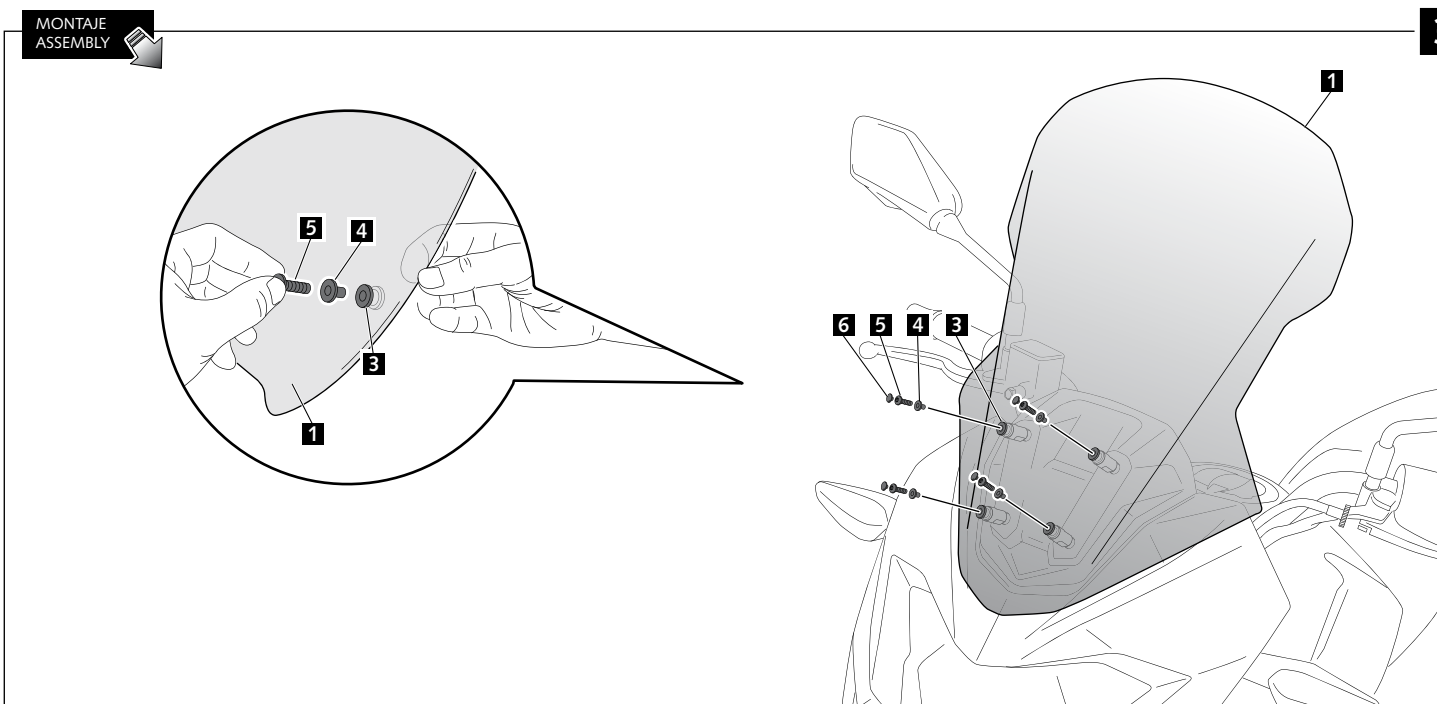

CÚPULA TOURING PARA - TOURING SCREEN FOR - TOURENSCHEIBE FÜR
KAWASAKI VERSYS X300 '17-

Ref.: 9710

ID	PIEZA / PART	DESCRIPCIÓN	DESCRIPTION	QTY	REF.
1		Cúpula	Screen	1	9710F/W/HM3
2		Tornillo especial M6x14, long. casquillo cil. 13 (int M5x9)	M6x14 special screw, cylindrical Bush length 13 (inner M5x9)	4	TORNI-EM6---772
3		Silentblock Ø12xØ6x9	Ø12xØ6x9 silentblock	4	AROPASACABLES-1
4		Casquillo con valona Ø12xØ6,8x7,3	Ø12xØ6,8x7,3 bush with flange	4	CASQUI-1A---750
5		Tornillo Allen M5x16 Ø11 ISO 7380	M5x16 Ø11 ISO 7380 Allen screw	4	TORNI-I7380-493
6		Tapón tornillo M5 ISO 7380	M5 ISO 7380 Allen screw cap	4	TAPON-----85

CÚPULA TOURING PARA - TOURING SCREEN FOR - TOURENSCHEIBE FÜR
KAWASAKI VERSYS X300 '17-

INSTRUCCIONES DE MONTAJE - MOUNTING INSTRUCTIONS - MONTAGEANLEITUNG

VISERA MULTIREGULABLE MULTI-ADJUSTABLE VISOR

CÚPULA TIPO
TYPE WINDSCREEN **A**

CÚPULA TIPO
TYPE WINDSCREEN **B**

CÚPULA TIPO
TYPE WINDSCREEN **C**

Ref.: 6007

Ref.: 5852

Ref.: 5853

Ahumado/Smoke

Transparente/Clear

1 persona
1 person

ID.	PIEZA / PART	DESCRIPCIÓN	DESCRIPTION	QTY.
1		Visera	Visor	1
2		Plantilla	Template	1
3		Mecanismo multiregulable	Multi-adjustable mechanism	2
4		Tapeta	Cap	4
5		Tornillo rosca plástico M6x12	Plastic thread fastener M6x12	8