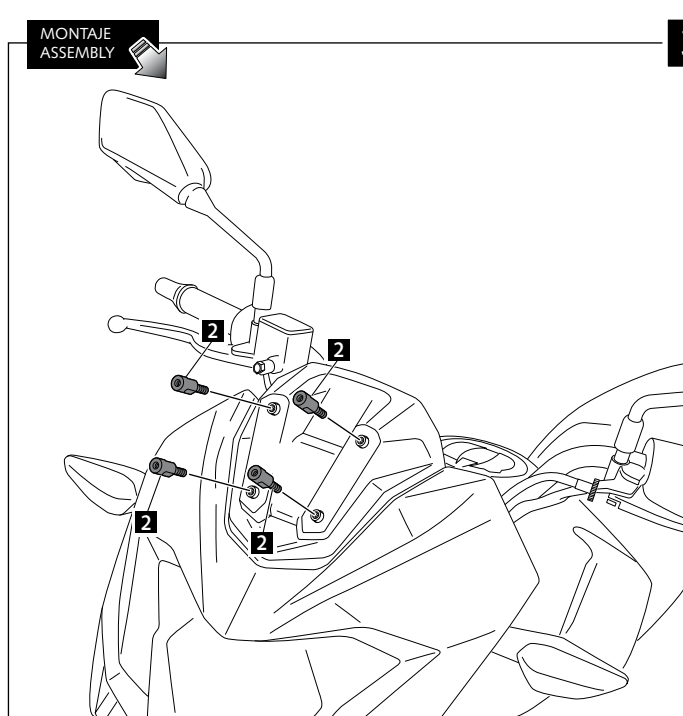

CÚPULA TOURING PARA - TOURING SCREEN FOR - TOURENSCHEIBE FÜR
KAWASAKI VERSYS X300 '17-

Ref.: 9710

ID	PIEZA / PART	DESCRIPCIÓN	DESCRIPTION	QTY	REF.
1		Cúpula	Screen	1	9710F/W/HM3
2		Tornillo especial M6x14, long. casquillo cil. 13 (int M5x9)	M6x14 special screw, cylindrical Bush length 13 (inner M5x9)	4	TORNI-EM6---772
3		Silentblock Ø12xØ6x9	Ø12xØ6x9 silentblock	4	AROPASACABLES-1
4		Casquillo con valona Ø12xØ6,8x7,3	Ø12xØ6,8x7,3 bush with flange	4	CASQUI-1A---750
5		Tornillo Allen M5x16 Ø11 ISO 7380	M5x16 Ø11 ISO 7380 Allen screw	4	TORNI-I7380-493
6		Tapón tornillo M5 ISO 7380	M5 ISO 7380 Allen screw cap	4	TAPON-----85

CÚPULA TOURING PARA - TOURING SCREEN FOR - TOURENSCHEIBE FÜR
KAWASAKI VERSYS X300 '17-

INSTRUCCIONES DE MONTAJE - MOUNTING INSTRUCTIONS - MONTAGEANLEITUNG

VISERA MULTIREGULABLE MULTI-ADJUSTABLE VISOR

CÚPULA TIPO
TYPE WINDSCREEN **A**

ID.	PIEZA / PART	DESCRIPCIÓN	DESCRIPTION	QTY.
1		Visera	Visor	1
2		Plantilla	Template	1
3		Mecanismo multiregulable	Multi-adjustable mechanism	2
4		Tapeta	Cap	4
5		Tornillo rosca plástico M6x12	Plastic thread fastener M6x12	8