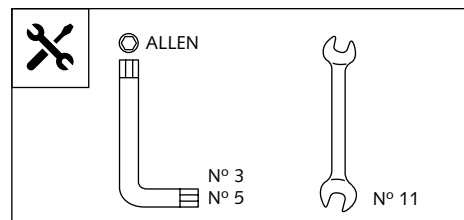

CÚPULA TOURING PARA - TOURING SCREEN FOR - TOURENSCHEIBE FÜR
KAWASAKI VERSYS X300 '17-

Ref.: 9710

ID	PIEZA / PART	DESCRIPCIÓN	DESCRIPTION	QTY	REF.
1		Cúpula	Screen	1	9710F/W/HM3
2		Tornillo especial M6x14, long. casquillo cil. 13 (int M5x9)	M6x14 special screw, cylindrical Bush length 13 (inner M5x9)	4	TORNI-EM6---772
3		Silentblock Ø12xØ6x9	Ø12xØ6x9 silentblock	4	AROPASACABLES-1
4		Casquillo con valona Ø12xØ6,8x7,3	Ø12xØ6,8x7,3 bush with flange	4	CASQUI-1A---750
5		Tornillo Allen M5x16 Ø11 ISO 7380	M5x16 Ø11 ISO 7380 Allen screw	4	TORNI-I7380-493
6		Tapón tornillo M5 ISO 7380	M5 ISO 7380 Allen screw cap	4	TAPON-----85

CÚPULA TOURING PARA - TOURING SCREEN FOR - TOURENSCHEIBE FÜR
KAWASAKI VERSYS X300 '17-

INSTRUCCIONES DE MONTAJE - MOUNTING INSTRUCTIONS - MONTAGEANLEITUNG

VISERA MULTIREGULABLE MULTI-ADJUSTABLE VISOR

CÚPULA TIPO
TYPE WINDSCREEN **A**

ID.	PIEZA / PART	DESCRIPCIÓN	DESCRIPTION	QTY.
1		Visera	Visor	1
2		Plantilla	Template	1
3		Mecanismo multiregulable	Multi-adjustable mechanism	2
4		Tapeta	Cap	4
5		Tornillo rosca plástico M6x12	Plastic thread fastener M6x12	8