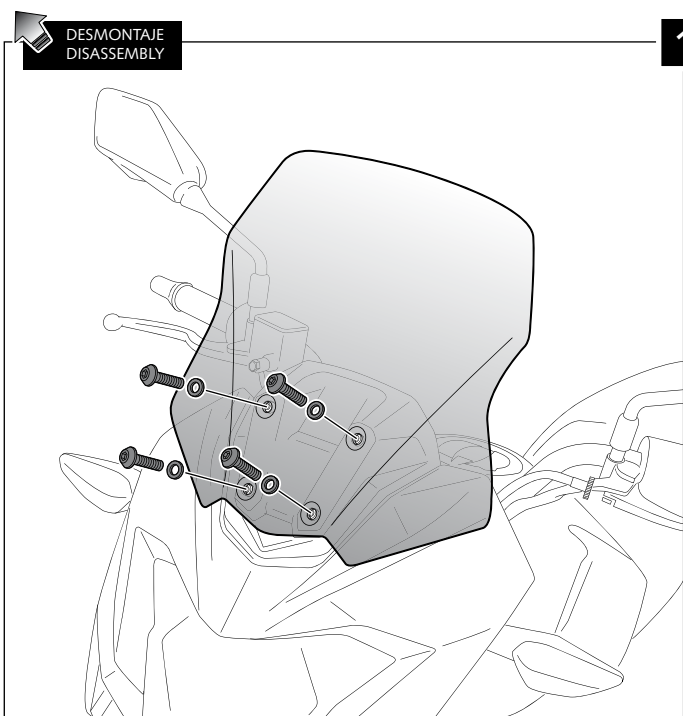

CÚPULA TOURING PARA - TOURING SCREEN FOR - TOURENSCHEIBE FÜR
KAWASAKI VERSYS X300 '17-

Ref.: 9710

ID	PIEZA / PART	DESCRIPCIÓN	DESCRIPTION	QTY	REF.
1		Cúpula	Screen	1	9710F/W/HM3
2		Tornillo especial M6x14, long. casquillo cil. 13 (int M5x9)	M6x14 special screw, cylindrical Bush length 13 (inner M5x9)	4	TORNI-EM6---772
3		Silentblock Ø12xØ6x9	Ø12xØ6x9 silentblock	4	AROPASACABLES-1
4		Casquillo con valona Ø12xØ6,8x7,3	Ø12xØ6,8x7,3 bush with flange	4	CASQUI-1A---750
5		Tornillo Allen M5x16 Ø11 ISO 7380	M5x16 Ø11 ISO 7380 Allen screw	4	TORNI-I7380-493
6		Tapón tornillo M5 ISO 7380	M5 ISO 7380 Allen screw cap	4	TAPON-----85

CÚPULA TOURING PARA - TOURING SCREEN FOR - TOURENSCHEIBE FÜR
KAWASAKI VERSYS X300 '17-

INSTRUCCIONES DE MONTAJE - MOUNTING INSTRUCTIONS - MONTAGEANLEITUNG

VISERA MULTIREGULABLE MULTI-ADJUSTABLE VISOR

CÚPULA TIPO
TYPE WINDSCREEN **A**

CÚPULA TIPO
TYPE WINDSCREEN **B**

CÚPULA TIPO
TYPE WINDSCREEN **C**

Ref.: 6007

Ref.: 5852

Ref.: 5853

Ahumado/Smoke

Transparente/Clear

1 persona
1 person

ID.	PIEZA / PART	DESCRIPCIÓN	DESCRIPTION	QTY.
1		Visera	Visor	1
2		Plantilla	Template	1
3		Mecanismo multiregulable	Multi-adjustable mechanism	2
4		Tapeta	Cap	4
5		Tornillo rosca plástico M6x12	Plastic thread fastener M6x12	8