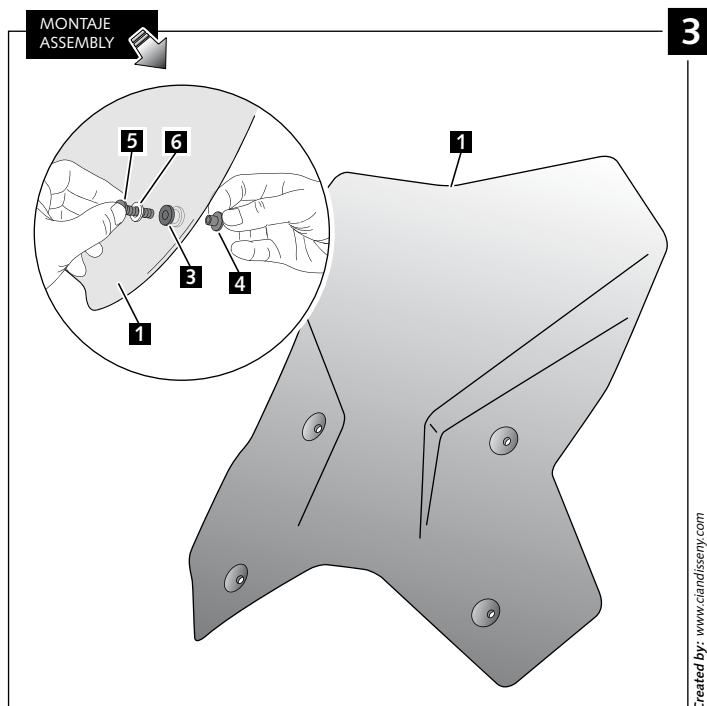

CÚPULA TOURING PARA - TOURING SCREEN FOR - TOURENSCHEIBE FÜR
KTM 1290 SUPER ADVENTURE R-S '17-

Ref.: 9717

ID	PIEZA / PART	DESCRIPCIÓN	DESCRIPTION	QTY	REF.
1		Cúpula Touring	Touring screen	1	9717F/H/WM3
2		Tornillo especial M5x11 Long. Hexag. 15 (int M5x10)	M5x11 special screw Hexag. lenght 15 (int M5x10)	4	TORNI-EM5---781
3		Silentblock Ø18x Ø9 xØ11 x7,5	Ø18x Ø9 xØ11 x7,5 silentblock	4	SILENBGONE--064
4		Casquillo con valona Ø15x Ø9 x7,5	Ø15x Ø9 x7,5 bush with flange	4	CASQUI-1A---324
5		Tornillo M5x16 Ø11 ISO 7380	M5x16 Ø11 ISO 7380 screw	4	TORNI-I7380-493
6		Arandela metálica M6 DIN 9021 (Ø6,4xØ18x1,6)	Metal washer M6 DIN 9021 (Ø6,4xØ18x1,6)	6	ARANDPD9021-037
7		Tapón tornillo M5 ISO 7380	M5 ISO 7380 screw cap	4	TAPON-----85

CÚPULA TOURING PARA - TOURING SCREEN FOR - TOURENSCHEIBE FÜR
KTM 1290 SUPER ADVENTURE R-S '17-

INSTRUCCIONES DE MONTAJE - MOUNTING INSTRUCTIONS - MONTAGEANLEITUNG

CÚPULA TOURING PARA - TOURING SCREEN FOR - TOURENSCHEIBE FÜR
KTM 1290 SUPER ADVENTURE R-S '17-

INSTRUCCIONES DE MONTAJE - MOUNTING INSTRUCTIONS - MONTAGEANLEITUNG

VISERA MULTIREGULABLE MULTI-ADJUSTABLE VISOR

CÚPULA TIPO
TYPE WINDSCREEN **A**

CÚPULA TIPO
TYPE WINDSCREEN **B**

CÚPULA TIPO
TYPE WINDSCREEN **C**

ID.	PIEZA / PART	DESCRIPCIÓN	DESCRIPTION	QTY.
1		Visera	Visor	1
2		Plantilla	Template	1
3		Mecanismo multiregulable	Multi-adjustable mechanism	2
4		Tapeta	Cap	4
5		Tornillo rosca plástico M6x12	Plastic thread fastener M6x12	8