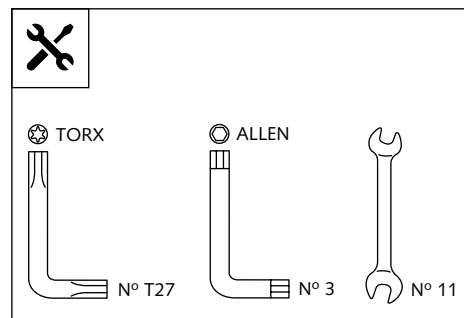

CÚPULA TOURING PARA - TOURING SCREEN FOR - TOURENSCHEIBE FÜR
KTM 1290 SUPER ADVENTURE R-S '17-

Ref.: 9717

ID	PIEZA / PART	DESCRIPCIÓN	DESCRIPTION	QTY	REF.
1		Cúpula Touring	Touring screen	1	9717F/H/WM3
2		Tornillo especial M5x11 Long. Hexag. 15 (int M5x10)	M5x11 special screw Hexag. lenght 15 (int M5x10)	4	TORNI-EM5---781
3		Silentblock Ø18x Ø9 xØ11 x7,5	Ø18x Ø9 xØ11 x7,5 silentblock	4	SILENBGONE--064
4		Casquillo con valona Ø15x Ø9 x7,5	Ø15x Ø9 x7,5 bush with flange	4	CASQUI-1A---324
5		Tornillo M5x16 Ø11 ISO 7380	M5x16 Ø11 ISO 7380 screw	4	TORNI-I7380-493
6		Arandela metálica M6 DIN 9021 (Ø6,4xØ18x1,6)	Metal washer M6 DIN 9021 (Ø6,4xØ18x1,6)	6	ARANDPD9021-037
7		Tapón tornillo M5 ISO 7380	M5 ISO 7380 screw cap	4	TAPON-----85

CÚPULA TOURING PARA - TOURING SCREEN FOR - TOURENSCHEIBE FÜR
KTM 1290 SUPER ADVENTURE R-S '17-

INSTRUCCIONES DE MONTAJE - MOUNTING INSTRUCTIONS - MONTAGEANLEITUNG

CÚPULA TOURING PARA - TOURING SCREEN FOR - TOURENSCHEIBE FÜR
KTM 1290 SUPER ADVENTURE R-S '17-

INSTRUCCIONES DE MONTAJE - MOUNTING INSTRUCTIONS - MONTAGEANLEITUNG

VISERA MULTIREGULABLE MULTI-ADJUSTABLE VISOR

CÚPULA TIPO
TYPE WINDSCREEN **A**

CÚPULA TIPO
TYPE WINDSCREEN **B**

CÚPULA TIPO
TYPE WINDSCREEN **C**

ID.	PIEZA / PART	DESCRIPCIÓN	DESCRIPTION	QTY.
1		Visera	Visor	1
2		Plantilla	Template	1
3		Mecanismo multiregulable	Multi-adjustable mechanism	2
4		Tapeta	Cap	4
5		Tornillo rosca plástico M6x12	Plastic thread fastener M6x12	8