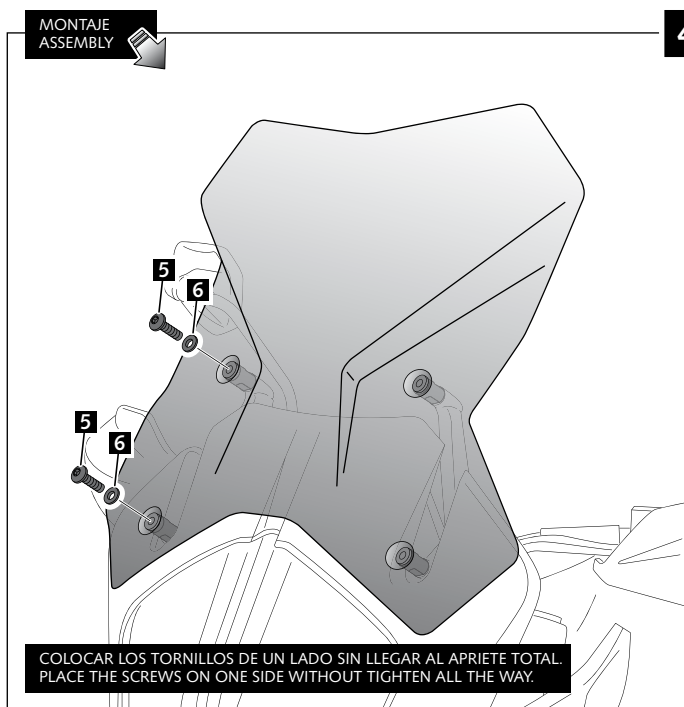

CÚPULA TOURING PARA - TOURING SCREEN FOR - TOURENSCHEIBE FÜR
KTM 1290 SUPER ADVENTURE R-S '17-

Ref.: 9717

ID	PIEZA / PART	DESCRIPCIÓN	DESCRIPTION	QTY	REF.
1		Cúpula Touring	Touring screen	1	9717F/H/WM3
2		Tornillo especial M5x11 Long. Hexag. 15 (int M5x10)	M5x11 special screw Hexag. lenght 15 (int M5x10)	4	TORNI-EM5---781
3		Silentblock Ø18x Ø9 xØ11 x7,5	Ø18x Ø9 xØ11 x7,5 silentblock	4	SILENBGONE--064
4		Casquillo con valona Ø15x Ø9 x7,5	Ø15x Ø9 x7,5 bush with flange	4	CASQUI-1A---324
5		Tornillo M5x16 Ø11 ISO 7380	M5x16 Ø11 ISO 7380 screw	4	TORNI-I7380-493
6		Arandela metálica M6 DIN 9021 (Ø6,4xØ18x1,6)	Metal washer M6 DIN 9021 (Ø6,4xØ18x1,6)	6	ARANDPD9021-037
7		Tapón tornillo M5 ISO 7380	M5 ISO 7380 screw cap	4	TAPON-----85

CÚPULA TOURING PARA - TOURING SCREEN FOR - TOURENSCHEIBE FÜR
KTM 1290 SUPER ADVENTURE R-S '17-

INSTRUCCIONES DE MONTAJE - MOUNTING INSTRUCTIONS - MONTAGEANLEITUNG

CÚPULA TOURING PARA - TOURING SCREEN FOR - TOURENSCHEIBE FÜR
KTM 1290 SUPER ADVENTURE R-S '17-

INSTRUCCIONES DE MONTAJE - MOUNTING INSTRUCTIONS - MONTAGEANLEITUNG

VISERA MULTIREGULABLE MULTI-ADJUSTABLE VISOR

CÚPULA TIPO
TYPE WINDSCREEN **A**

CÚPULA TIPO
TYPE WINDSCREEN **B**

CÚPULA TIPO
TYPE WINDSCREEN **C**

ID.	PIEZA / PART	DESCRIPCIÓN	DESCRIPTION	QTY.
1		Visera	Visor	1
2		Plantilla	Template	1
3		Mecanismo multiregulable	Multi-adjustable mechanism	2
4		Tapeta	Cap	4
5		Tornillo rosca plástico M6x12	Plastic thread fastener M6x12	8