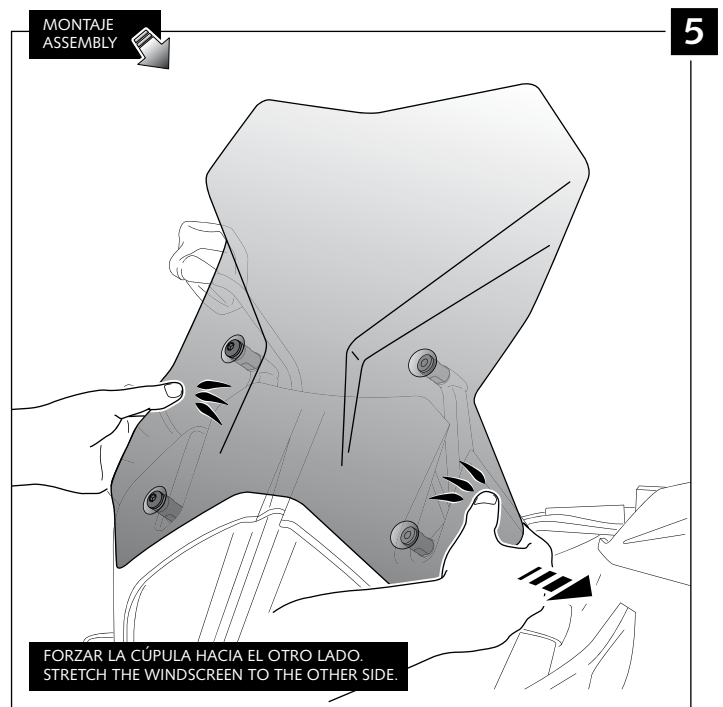

CÚPULA TOURING PARA - TOURING SCREEN FOR - TOURENSCHEIBE FÜR
KTM 1290 SUPER ADVENTURE R-S '17-

INSTRUCCIONES DE MONTAJE - MOUNTING INSTRUCTIONS - MONTAGEANLEITUNG