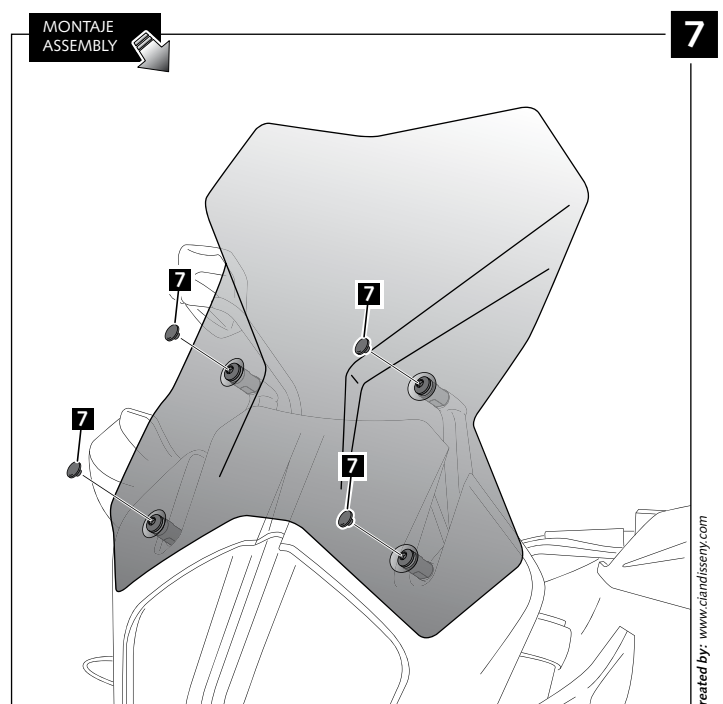

CÚPULA TOURING PARA - TOURING SCREEN FOR - TOURENSCHEIBE FÜR
KTM 1290 SUPER ADVENTURE R-S '17-

Ref.: 9717

ID	PIEZA / PART	DESCRIPCIÓN	DESCRIPTION	QTY	REF.
1		Cúpula Touring	Touring screen	1	9717F/H/WM3
2		Tornillo especial M5x11 Long. Hexag. 15 (int M5x10)	M5x11 special screw Hexag. lenght 15 (int M5x10)	4	TORNI-EM5---781
3		Silentblock Ø18x Ø9 xØ11 x7,5	Ø18x Ø9 xØ11 x7,5 silentblock	4	SILENBGONE--064
4		Casquillo con valona Ø15x Ø9 x7,5	Ø15x Ø9 x7,5 bush with flange	4	CASQUI-1A---324
5		Tornillo M5x16 Ø11 ISO 7380	M5x16 Ø11 ISO 7380 screw	4	TORNI-I7380-493
6		Arandela metálica M6 DIN 9021 (Ø6,4xØ18x1,6)	Metal washer M6 DIN 9021 (Ø6,4xØ18x1,6)	6	ARANDPD9021-037
7		Tapón tornillo M5 ISO 7380	M5 ISO 7380 screw cap	4	TAPON-----85

CÚPULA TOURING PARA - TOURING SCREEN FOR - TOURENSCHEIBE FÜR
KTM 1290 SUPER ADVENTURE R-S '17-

INSTRUCCIONES DE MONTAJE - MOUNTING INSTRUCTIONS - MONTAGEANLEITUNG

CÚPULA TOURING PARA - TOURING SCREEN FOR - TOURENSCHEIBE FÜR
KTM 1290 SUPER ADVENTURE R-S '17-

INSTRUCCIONES DE MONTAJE - MOUNTING INSTRUCTIONS - MONTAGEANLEITUNG

VISERA MULTIREGULABLE MULTI-ADJUSTABLE VISOR

CÚPULA TIPO
TYPE WINDSCREEN **A**

CÚPULA TIPO
TYPE WINDSCREEN **B**

CÚPULA TIPO
TYPE WINDSCREEN **C**

ID.	PIEZA / PART	DESCRIPCIÓN	DESCRIPTION	QTY.
1		Visera	Visor	1
2		Plantilla	Template	1
3		Mecanismo multiregulable	Multi-adjustable mechanism	2
4		Tapeta	Cap	4
5		Tornillo rosca plástico M6x12	Plastic thread fastener M6x12	8