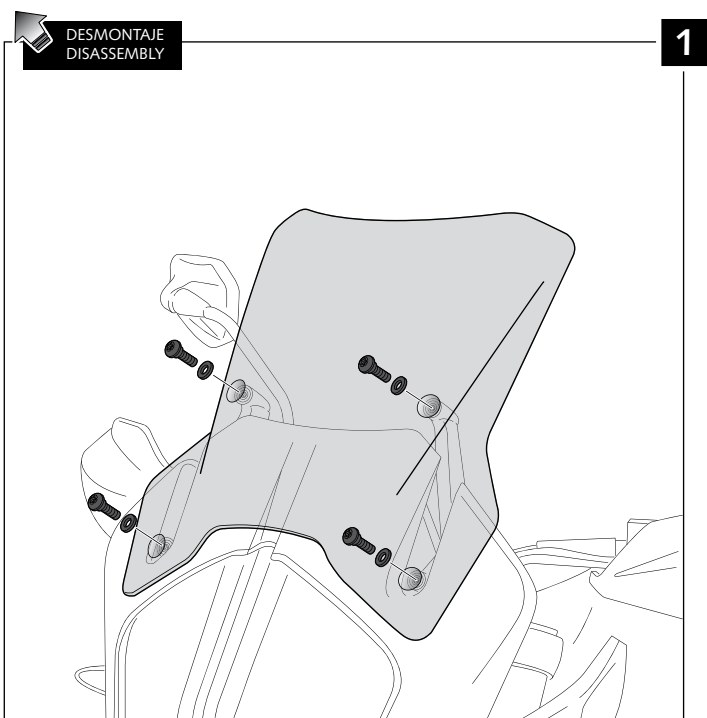

CÚPULA TOURING PARA - TOURING SCREEN FOR - TOURENSCHEIBE FÜR
KTM 1290 SUPER ADVENTURE R-S '17-

Ref.: 9717

ID	PIEZA / PART	DESCRIPCIÓN	DESCRIPTION	QTY	REF.
1		Cúpula Touring	Touring screen	1	9717F/H/WM3
2		Tornillo especial M5x11 Long. Hexag. 15 (int M5x10)	M5x11 special screw Hexag. lenght 15 (int M5x10)	4	TORNI-EM5---781
3		Silentblock Ø18x Ø9 xØ11 x7,5	Ø18x Ø9 xØ11 x7,5 silentblock	4	SILENBGONE--064
4		Casquillo con valona Ø15x Ø9 x7,5	Ø15x Ø9 x7,5 bush with flange	4	CASQUI-1A---324
5		Tornillo M5x16 Ø11 ISO 7380	M5x16 Ø11 ISO 7380 screw	4	TORNI-I7380-493
6		Arandela metálica M6 DIN 9021 (Ø6,4xØ18x1,6)	Metal washer M6 DIN 9021 (Ø6,4xØ18x1,6)	6	ARANDPD9021-037
7		Tapón tornillo M5 ISO 7380	M5 ISO 7380 screw cap	4	TAPON-----85

CÚPULA TOURING PARA - TOURING SCREEN FOR - TOURENSCHEIBE FÜR
KTM 1290 SUPER ADVENTURE R-S '17-

INSTRUCCIONES DE MONTAJE - MOUNTING INSTRUCTIONS - MONTAGEANLEITUNG

CÚPULA TOURING PARA - TOURING SCREEN FOR - TOURENSCHEIBE FÜR
KTM 1290 SUPER ADVENTURE R-S '17-

INSTRUCCIONES DE MONTAJE - MOUNTING INSTRUCTIONS - MONTAGEANLEITUNG

VISERA MULTIREGULABLE MULTI-ADJUSTABLE VISOR

CÚPULA TIPO
TYPE WINDSCREEN **A**

CÚPULA TIPO
TYPE WINDSCREEN **B**

CÚPULA TIPO
TYPE WINDSCREEN **C**

ID.	PIEZA / PART	DESCRIPCIÓN	DESCRIPTION	QTY.
1		Visera	Visor	1
2		Plantilla	Template	1
3		Mecanismo multiregulable	Multi-adjustable mechanism	2
4		Tapeta	Cap	4
5		Tornillo rosca plástico M6x12	Plastic thread fastener M6x12	8