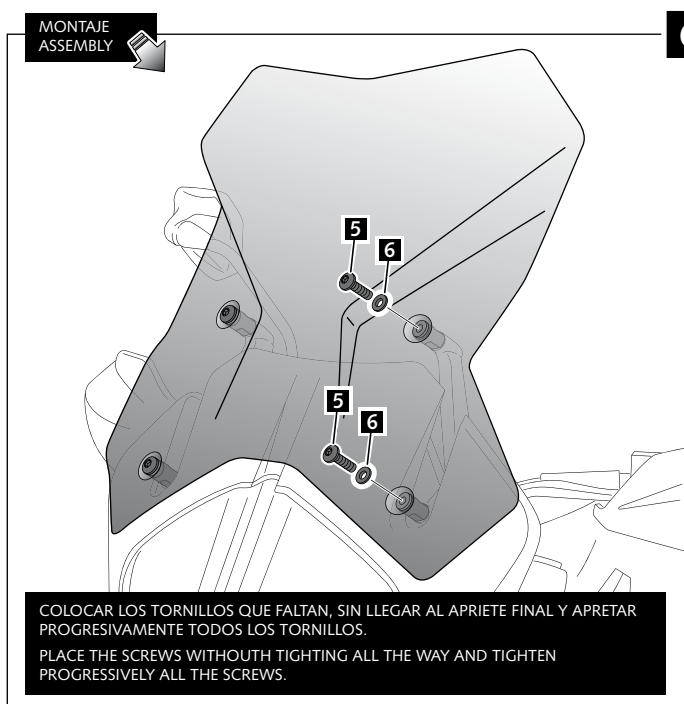

CÚPULA TOURING PARA - TOURING SCREEN FOR - TOURENSCHEIBE FÜR
KTM 1290 SUPER ADVENTURE R-S '17-

Ref.: 9717

ID	PIEZA / PART	DESCRIPCIÓN	DESCRIPTION	QTY	REF.
1		Cúpula Touring	Touring screen	1	9717F/H/WM3
2		Tornillo especial M5x11 Long. Hexag. 15 (int M5x10)	M5x11 special screw Hexag. lenght 15 (int M5x10)	4	TORNI-EM5---781
3		Silentblock Ø18x Ø9 xØ11 x7,5	Ø18x Ø9 xØ11 x7,5 silentblock	4	SILENBGONE--064
4		Casquillo con valona Ø15x Ø9 x7,5	Ø15x Ø9 x7,5 bush with flange	4	CASQUI-1A---324
5		Tornillo M5x16 Ø11 ISO 7380	M5x16 Ø11 ISO 7380 screw	4	TORNI-I7380-493
6		Arandela metálica M6 DIN 9021 (Ø6,4xØ18x1,6)	Metal washer M6 DIN 9021 (Ø6,4xØ18x1,6)	6	ARANDPD9021-037
7		Tapón tornillo M5 ISO 7380	M5 ISO 7380 screw cap	4	TAPON-----85

CÚPULA TOURING PARA - TOURING SCREEN FOR - TOURENSCHEIBE FÜR
KTM 1290 SUPER ADVENTURE R-S '17-

INSTRUCCIONES DE MONTAJE - MOUNTING INSTRUCTIONS - MONTAGEANLEITUNG

CÚPULA TOURING PARA - TOURING SCREEN FOR - TOURENSCHEIBE FÜR
KTM 1290 SUPER ADVENTURE R-S '17-

INSTRUCCIONES DE MONTAJE - MOUNTING INSTRUCTIONS - MONTAGEANLEITUNG

VISERA MULTIREGULABLE MULTI-ADJUSTABLE VISOR

CÚPULA TIPO
TYPE WINDSCREEN **A**

CÚPULA TIPO
TYPE WINDSCREEN **B**

CÚPULA TIPO
TYPE WINDSCREEN **C**

ID.	PIEZA / PART	DESCRIPCIÓN	DESCRIPTION	QTY.
1		Visera	Visor	1
2		Plantilla	Template	1
3		Mecanismo multiregulable	Multi-adjustable mechanism	2
4		Tapeta	Cap	4
5		Tornillo rosca plástico M6x12	Plastic thread fastener M6x12	8