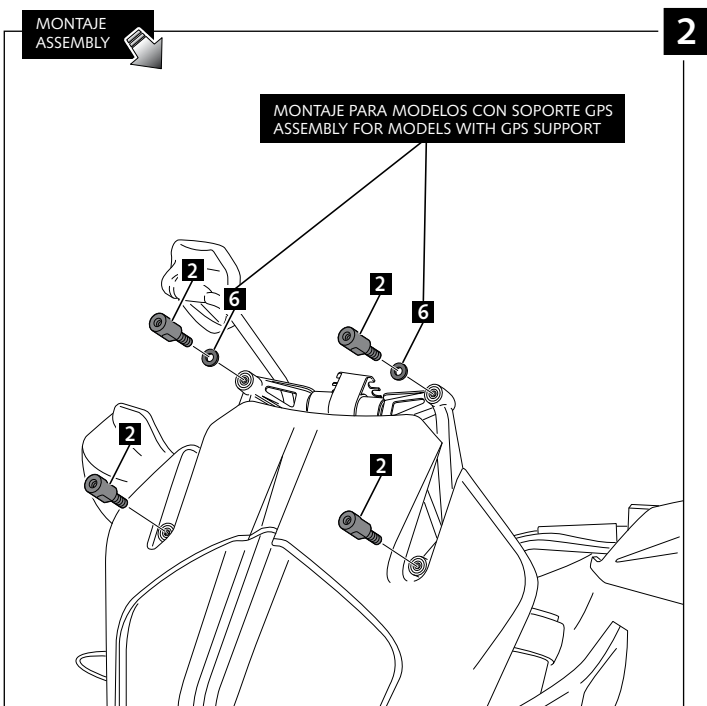

CÚPULA TOURING PARA - TOURING SCREEN FOR - TOURENSCHEIBE FÜR
KTM 1290 SUPER ADVENTURE R-S '17-

Ref.: 9717

ID	PIEZA / PART	DESCRIPCIÓN	DESCRIPTION	QTY	REF.
1		Cúpula Touring	Touring screen	1	9717F/H/WM3
2		Tornillo especial M5x11 Long. Hexag. 15 (int M5x10)	M5x11 special screw Hexag. lenght 15 (int M5x10)	4	TORNI-EM5---781
3		Silentblock Ø18x Ø9 xØ11 x7,5	Ø18x Ø9 xØ11 x7,5 silentblock	4	SILENBGONE--064
4		Casquillo con valona Ø15x Ø9 x7,5	Ø15x Ø9 x7,5 bush with flange	4	CASQUI-1A---324
5		Tornillo M5x16 Ø11 ISO 7380	M5x16 Ø11 ISO 7380 screw	4	TORNI-I7380-493
6		Arandela metálica M6 DIN 9021 (Ø6,4xØ18x1,6)	Metal washer M6 DIN 9021 (Ø6,4xØ18x1,6)	6	ARANDPD9021-037
7		Tapón tornillo M5 ISO 7380	M5 ISO 7380 screw cap	4	TAPON-----85

CÚPULA TOURING PARA - TOURING SCREEN FOR - TOURENSCHEIBE FÜR
KTM 1290 SUPER ADVENTURE R-S '17-

INSTRUCCIONES DE MONTAJE - MOUNTING INSTRUCTIONS - MONTAGEANLEITUNG

CÚPULA TOURING PARA - TOURING SCREEN FOR - TOURENSCHEIBE FÜR
KTM 1290 SUPER ADVENTURE R-S '17-

ID.	PIEZA / PART	DESCRIPCIÓN	DESCRIPTION	QTY.
1		Visera	Visor	1
2		Plantilla	Template	1
3		Mecanismo multiregulable	Multi-adjustable mechanism	2
4		Tapeta	Cap	4
5		Tornillo rosca plástico M6x12	Plastic thread fastener M6x12	8