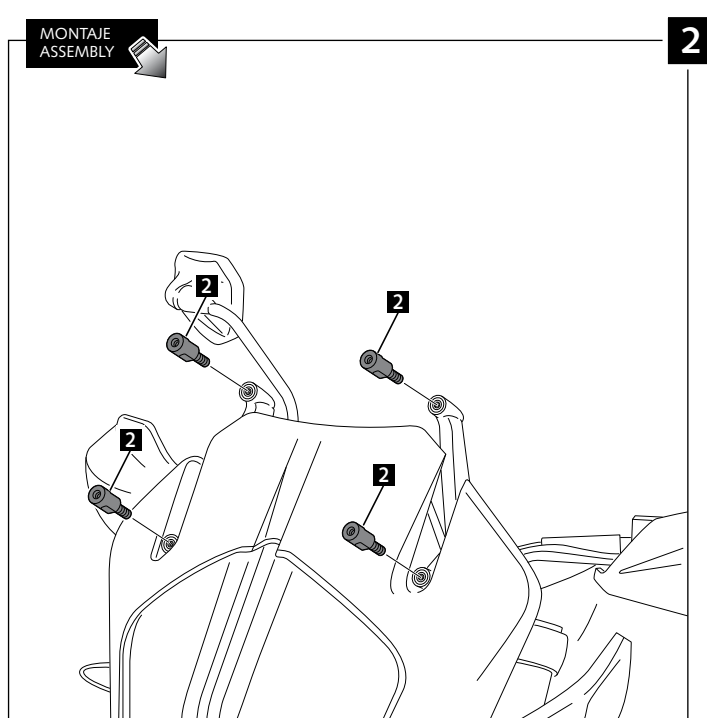

CÚPULA TOURING PARA - TOURING SCREEN FOR - TOURENSCHEIBE FÜR
KTM 1290 SUPER ADVENTURE R-S '17-

Ref.: 9717

ID	PIEZA / PART	DESCRIPCIÓN	DESCRIPTION	QTY	REF.
1		Cúpula Touring	Touring screen	1	9717F/H/WM3
2		Tornillo especial M5x11 Long. Hexag. 15 (int M5x10)	M5x11 special screw Hexag. lenght 15 (int M5x10)	4	TORNI-EM5---781
3		Silentblock Ø18x Ø9 xØ11 x7,5	Ø18x Ø9 xØ11 x7,5 silentblock	4	SILENBGONE--064
4		Casquillo con valona Ø15x Ø9 x7,5	Ø15x Ø9 x7,5 bush with flange	4	CASQUI-1A---324
5		Tornillo M5x16 Ø11 ISO 7380	M5x16 Ø11 ISO 7380 screw	4	TORNI-I7380-493
6		Arandela metálica M6 DIN 9021 (Ø6,4xØ18x1,6)	Metal washer M6 DIN 9021 (Ø6,4xØ18x1,6)	6	ARANDPD9021-037
7		Tapón tornillo M5 ISO 7380	M5 ISO 7380 screw cap	4	TAPON-----85

CÚPULA TOURING PARA - TOURING SCREEN FOR - TOURENSCHEIBE FÜR
KTM 1290 SUPER ADVENTURE R-S '17-

INSTRUCCIONES DE MONTAJE - MOUNTING INSTRUCTIONS - MONTAGEANLEITUNG

CÚPULA TOURING PARA - TOURING SCREEN FOR - TOURENSCHEIBE FÜR
KTM 1290 SUPER ADVENTURE R-S '17-

ID.	PIEZA / PART	DESCRIPCIÓN	DESCRIPTION	QTY.
1		Visera	Visor	1
2		Plantilla	Template	1
3		Mecanismo multiregulable	Multi-adjustable mechanism	2
4		Tapeta	Cap	4
5		Tornillo rosca plástico M6x12	Plastic thread fastener M6x12	8