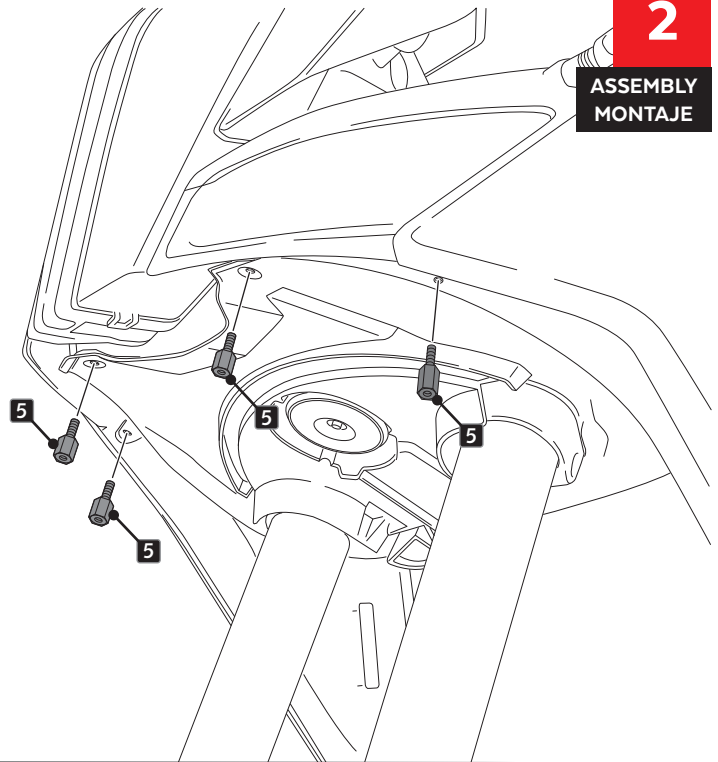

KTM 1290 SUPERADVENTURE R/S '17-

M O U N T I N G I N S T R U C T I O N S

REF 3662

BEAK EXTENDER

ID	PIEZA/PART	DESCRIPCIÓN	DESCRIPTION	QTY	REF
1		Pico	Beak	1	3662J
2		Tornillo Allen M5x11 Ø11 ISO 7380	M5x11 Ø11 ISO 7380 Allen screw	4	TORNI-AI----520
3		Arandela de nylon M5x1	M5x1 nylon washer	4	ARNV0000000245
4		Arandela de goma Ø4,5 x Ø11 x 2mm	Ø4,5 x Ø11 x 2mm rubber washer	4	ARAND-EPDM--722
5		Tornillo especial M5x13 Long Hexagonal 11 (M5x8) NEGRO	M5x13 special screw Hexagonal length 11 (M5x8) BLACK	4	TORNI-EM5---514

KTM 1290 SUPERADVENTURE R/S '17-

INSTRUCCIONES DE MONTAJE - MOUNTING INSTRUCTIONS - MONTAGEANLEITUNG

1

DISASSEMBLY
DESMONTAJE

2

ASSEMBLY
MONTAJE

3

ASSEMBLY
MONTAJE

4

ASSEMBLY
MONTAJE