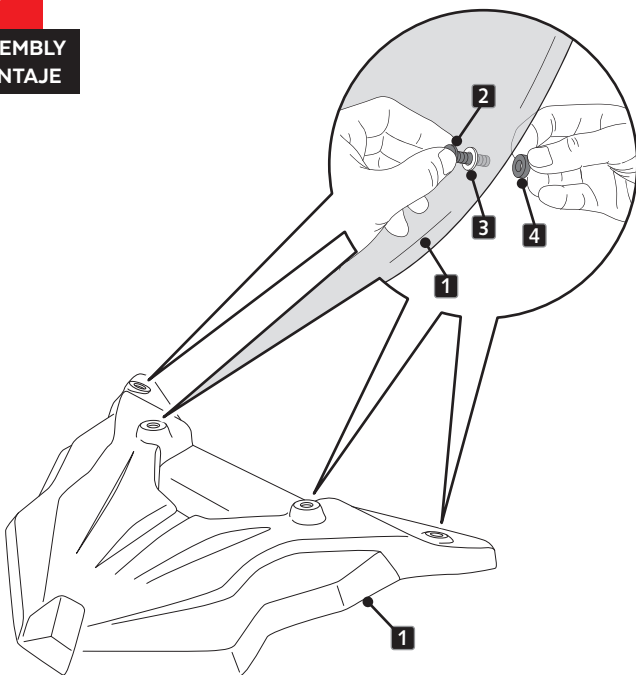

KTM 1290 SUPERADVENTURE R/S '17-

M O U N T I N G I N S T R U C T I O N S

REF 3662

BEAK EXTENDER

ID	PIEZA/PART	DESCRIPCIÓN	DESCRIPTION	QTY	REF
1		Pico	Beak	1	3662J
2		Tornillo Allen M5x11 Ø11 ISO 7380	M5x11 Ø11 ISO 7380 Allen screw	4	TORNI-AI----520
3		Arandela de nylon M5x1	M5x1 nylon washer	4	ARNV0000000245
4		Arandela de goma Ø4,5 x Ø11 x 2mm	Ø4,5 x Ø11 x 2mm rubber washer	4	ARAND-EPDM--722
5		Tornillo especial M5x13 Long Hexagonal 11 (M5x8) NEGRO	M5x13 special screw Hexagonal length 11 (M5x8) BLACK	4	TORNI-EM5---514

KTM 1290 SUPERADVENTURE R/S '17-

INSTRUCCIONES DE MONTAJE - MOUNTING INSTRUCTIONS - MONTAGEANLEITUNG

1

DISASSEMBLY
DESMONTAJE

2

ASSEMBLY
MONTAJE

3

ASSEMBLY
MONTAJE

4

ASSEMBLY
MONTAJE