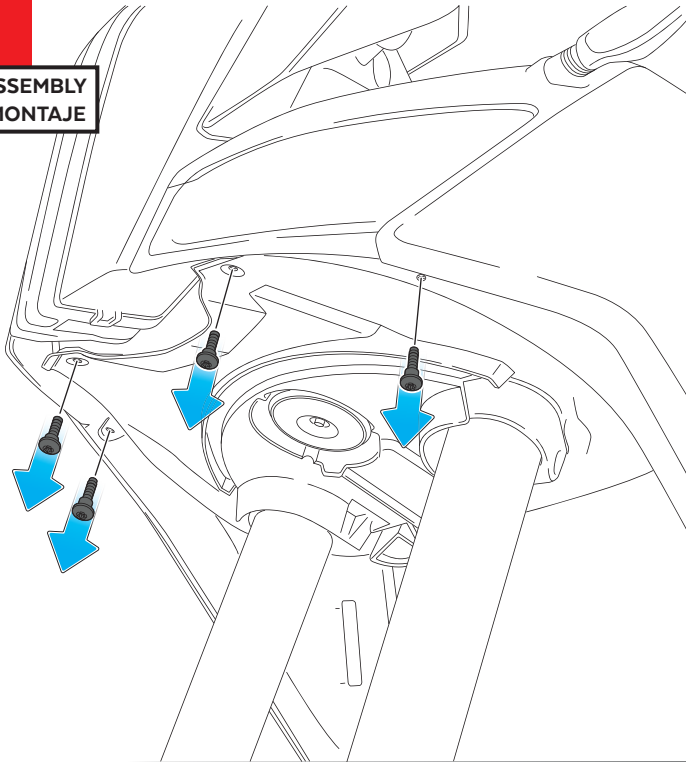

KTM 1290 SUPERADVENTURE R/S '17-

M O U N T I N G I N S T R U C T I O N S

REF 3662

BEAK EXTENDER

ID	PIEZA/PART	DESCRIPCIÓN	DESCRIPTION	QTY	REF
1		Pico	Beak	1	3662J
2		Tornillo Allen M5x11 Ø11 ISO 7380	M5x11 Ø11 ISO 7380 Allen screw	4	TORNI-AI----520
3		Arandela de nylon M5x1	M5x1 nylon washer	4	ARNV0000000245
4		Arandela de goma Ø4,5 x Ø11 x 2mm	Ø4,5 x Ø11 x 2mm rubber washer	4	ARAND-EPDM--722
5		Tornillo especial M5x13 Long Hexagonal 11 (M5x8) NEGRO	M5x13 special screw Hexagonal length 11 (M5x8) BLACK	4	TORNI-EM5---514

KTM 1290 SUPERADVENTURE R/S '17-

INSTRUCCIONES DE MONTAJE - MOUNTING INSTRUCTIONS - MONTAGEANLEITUNG

1

DISASSEMBLY
DESMONTAJE

2

ASSEMBLY
MONTAJE

3

ASSEMBLY
MONTAJE

4

ASSEMBLY
MONTAJE