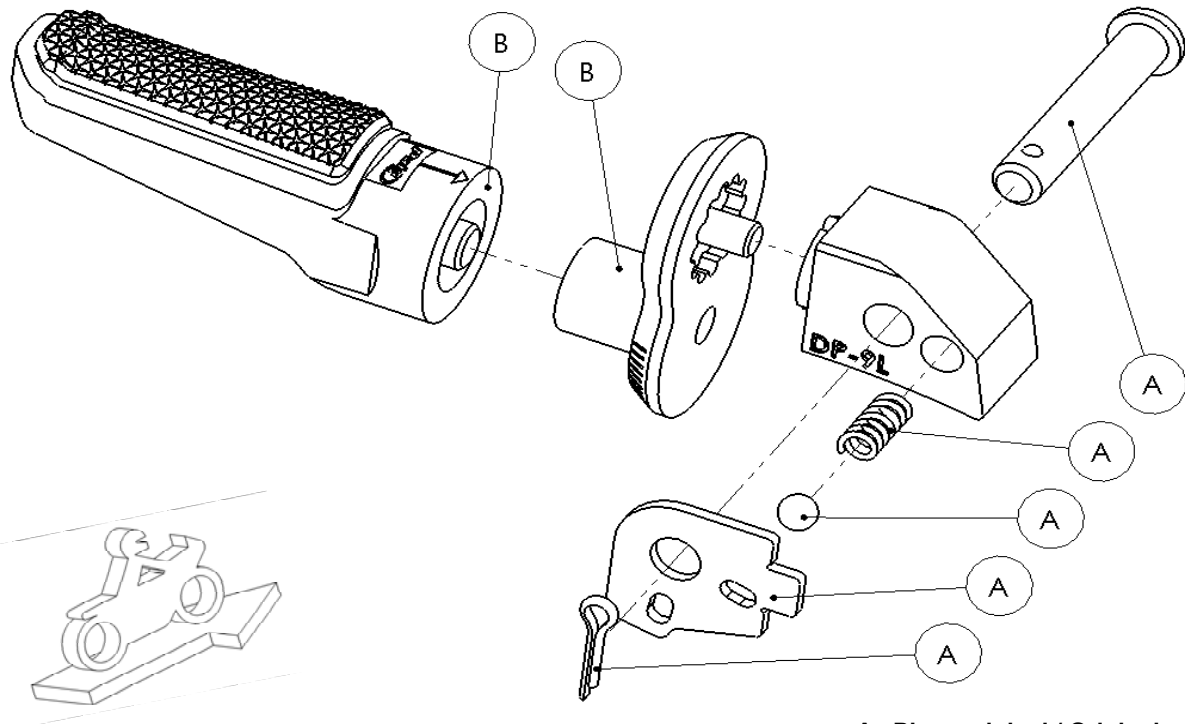

Ref.
20252N

DESPLAZADOR DE ESTRIBERA FOOTPEG EXTENSION

LADO DERECHO
RIGHT SIDE
RECHTS SEITE

A Piezas originales / Original parts

B Piezas no suministradas con esta referencia / Parts not supplied with this reference

LADO IZQUIERDO
LEFT SIDE
LINKS SEITE

A Pieza original / Original parts

B Piezas no suministradas con esta referencia / Parts not supplied with this reference

**CONSULTAR EN NUESTRA PAGINA WEB LA DISPONIBILIDAD
DEL VIDEO DE MONTAJE DE ESTA REFERENCIA.
CONSULT OUR WEBSITE THE VIDEO MOUNT AVAILABILITY
OF THIS REFERENCE.**