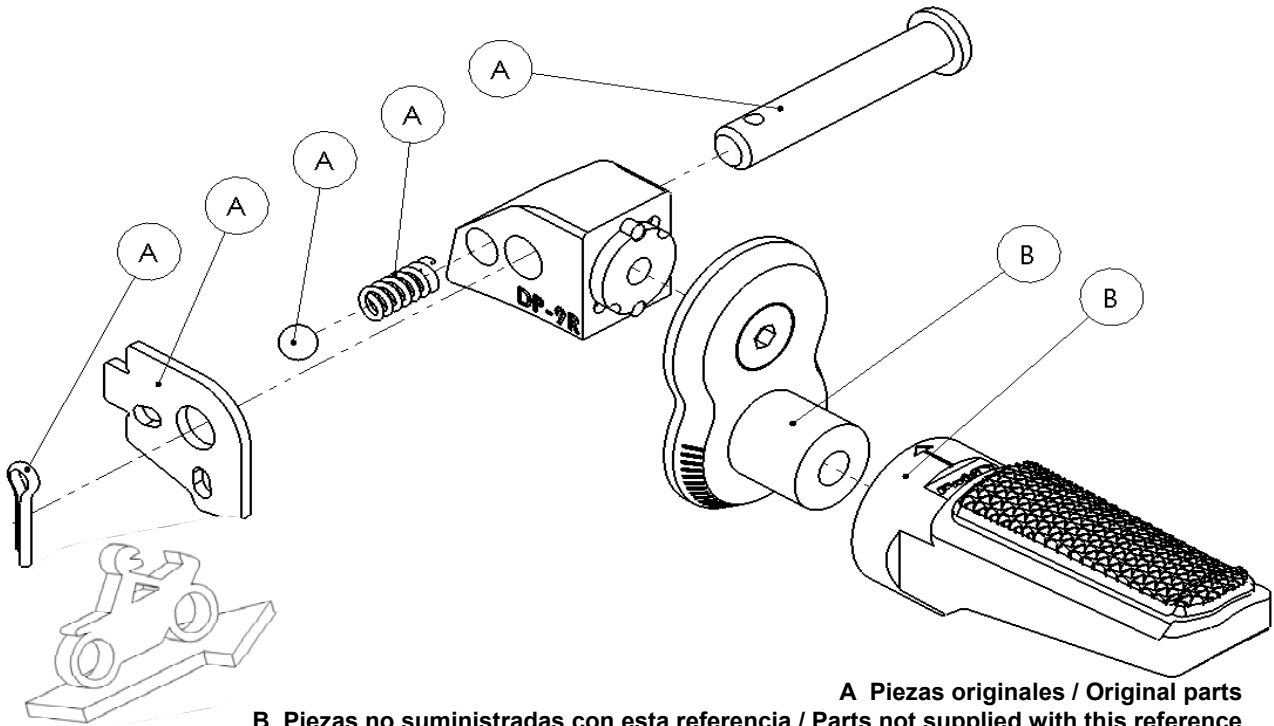

Ref.
20252N

DESPLAZADOR DE ESTRIBERA FOOTPEG EXTENSION

LADO DERECHO
RIGHT SIDE
RECHTS SEITE

A Piezas originales / Original parts

B Piezas no suministradas con esta referencia / Parts not supplied with this reference