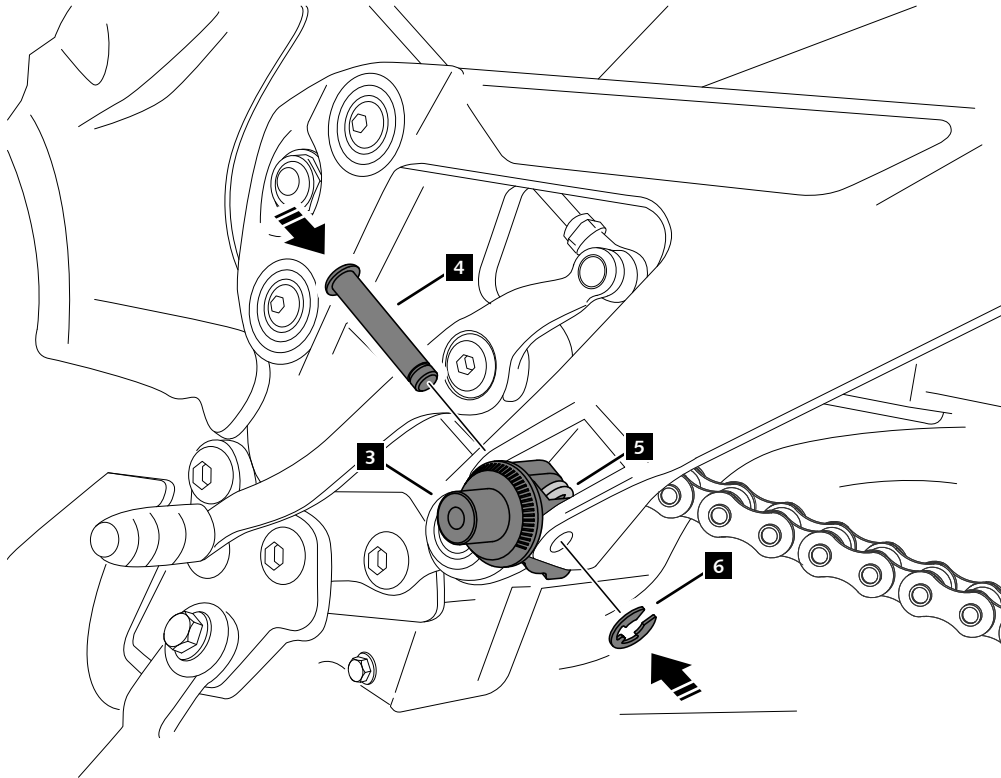

ESTRIBERA CONDUCTOR HERITAGE / HERITAGE PILOT FOOTPEG

M O U N T I N G I N S T R U C T I O N S

ID.	PIEZA / PIECE / TEIL / PARTIE	QTY.
1	Estribera piloto / Pilot footpeg	1
2	Tornillo M8x16 DIN912 / M8x16 DIN912 screw	1
3	Herraje / Adapter	1
4	Pieza original / Original part	1
5	Pieza original / Original part	1
6	Pieza original / Original part	1

ESTRIBERA CONDUCTOR HERITAGE / HERITAGE PILOT FOOTPEG

INSTRUCCIONES DE MONTAJE - MOUNTING INSTRUCTIONS - MONTAGEANLEITUNG

1

DESPIECE
EXPLOTING

2

ASSEMBLY
MONTAJE

**EXTENSIÓN ESTRIBERA PILOTO HERITAGE
HERITAGE PILOT FOOTPEG EXTENSION**

M O U N T I N G I N S T R U C T I O N S

ID.	PIEZA / PIECE / TEIL / PARTIE	QTY.
1	Estribera piloto / Pilot footpeg	1
2	Tornillo M8x16 DIN912 / M8x16 DIN912 screw	1
3	Herraje / Adapter	1
4	Tornillo M6x10 DIN7991 / M6x10 DIN7991 screw	1
5	Extensión / Extension	1
6	Casquillo / Spile	2
7	Pieza original / Original part	1
8	Pieza original / Original part	1
9	Pieza original / Original part	1

M O U N T I N G I N S T R U C T I O N S

ID.	PIEZA / PIECE / TEIL / PARTIE	QTY.
1	Estribera pasajero / Passenger footpeg	1
2	Tornillo M6x16 DIN912 / M6x16 DIN912 screw	1
3	Herraje / Adapter	1
4	Pieza original / Original part	1
5	Pieza original / Original part	1
6	Pieza original / Original part	1
7	Pieza original / Original part	1
8	Pieza original / Original part	1