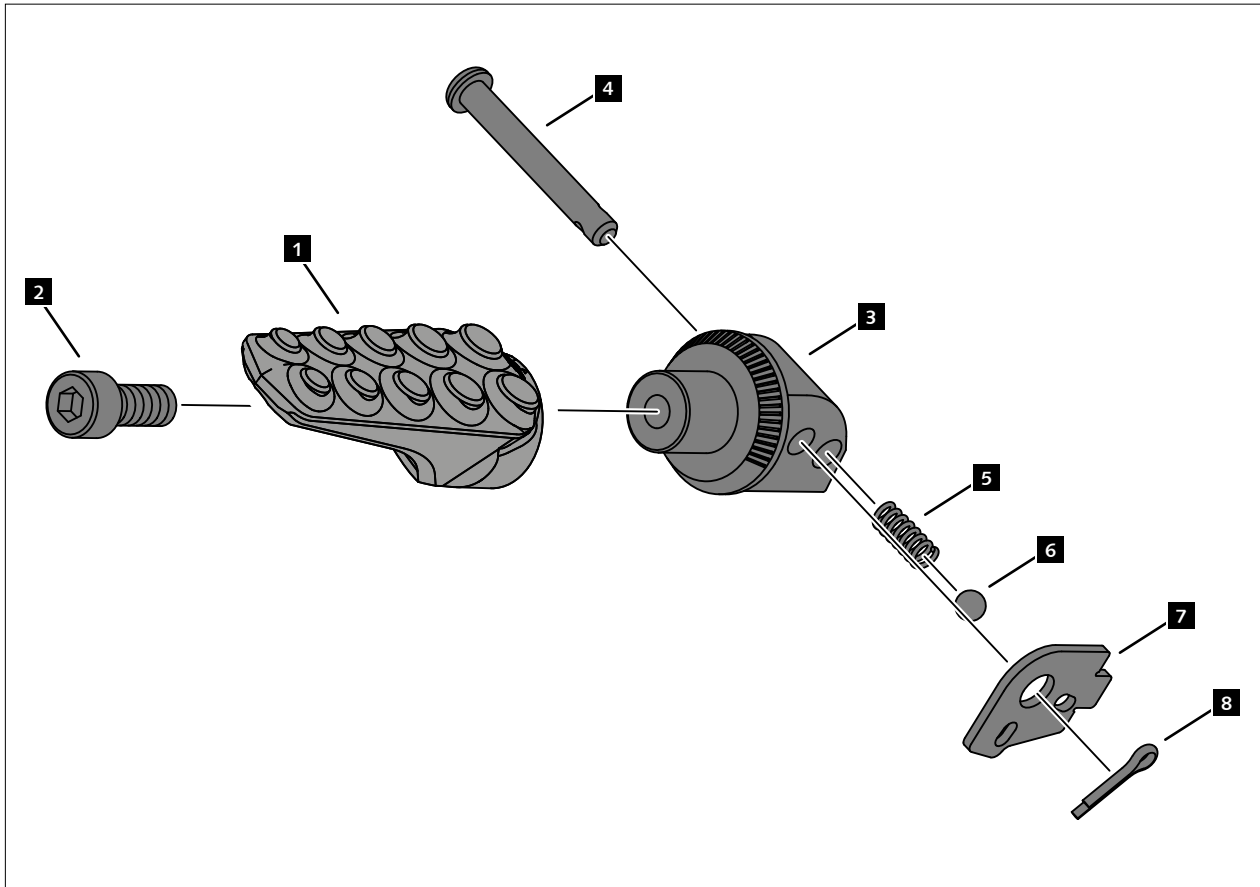

**ESTRIBERA PASAJERO HERITAGE
HERITAGE PASSENGER FOOTPEG**

M O U N T I N G I N S T R U C T I O N S

ID.	PIEZA / PIECE / TEIL / PARTIE	QTY.
1	Estribera pasajero / Passenger footpeg	1
2	Tornillo M6x16 DIN912 / M6x16 DIN912 screw	1
3	Herraje / Adapter	1
4	Pieza original / Original part	1
5	Pieza original / Original part	1
6	Pieza original / Original part	1
7	Pieza original / Original part	1
8	Pieza original / Original part	1