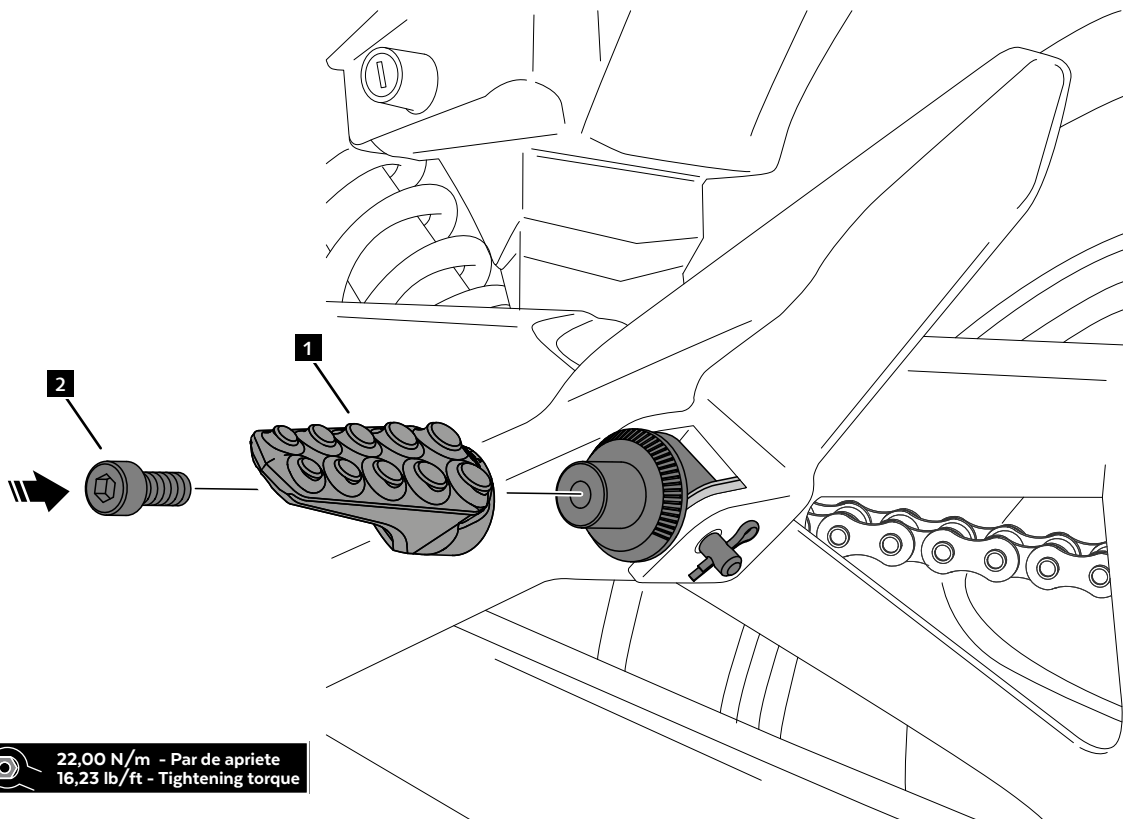

ESTRIBERA PASAJERO HERITAGE HERITAGE PASSENGER FOOTPEG

INSTRUCCIONES DE MONTAJE - MOUNTING INSTRUCTIONS - MONTAGEANLEITUNG

1

DESPIECE
EXPLOTING

2

ASSEMBLY
MONTAJE

2

22,00 N/m - Par de apriete
16,23 lb/ft - Tightening torque