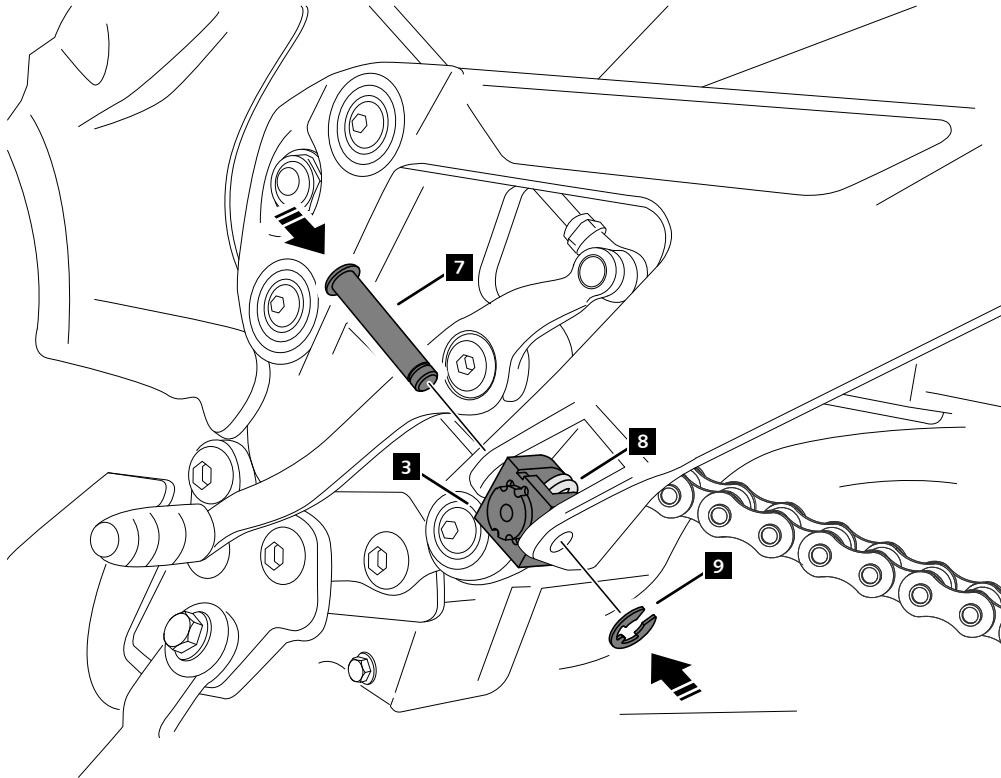

ESTRIBERA CONDUCTOR HERITAGE / HERITAGE PILOT FOOTPEG

INSTRUCCIONES DE MONTAJE - MOUNTING INSTRUCTIONS - MONTAGEANLEITUNG

1

DESPIECE
EXPLOTING

2

ASSEMBLY
MONTAJE

**EXTENSIÓN ESTRIBERA PILOTO HERITAGE
HERITAGE PILOT FOOTPEG EXTENSION**

M O U N T I N G I N S T R U C T I O N S

ID.	PIEZA / PIECE / TEIL / PARTIE	QTY.
1	Estribera piloto / Pilot footpeg	1
2	Tornillo M8x16 DIN912 / M8x16 DIN912 screw	1
3	Herraje / Adapter	1
4	Tornillo M6x10 DIN7991 / M6x10 DIN7991 screw	1
5	Extensión / Extension	1
6	Casquillo / Spile	2
7	Pieza original / Original part	1
8	Pieza original / Original part	1
9	Pieza original / Original part	1

**EXTENSIÓN ESTRIBERA PILOTO HERITAGE
HERITAGE PILOT FOOTPEG EXTENSION**

INSTRUCCIONES DE MONTAJE - MOUNTING INSTRUCTIONS - MONTAGEANLEITUNG

1

**DESPIECE
EXPLOTING**

2

**ASSEMBLY
MONTAJE**

**ESTRIBERA PASAJERO HERITAGE
HERITAGE PASSENGER FOOTPEG**