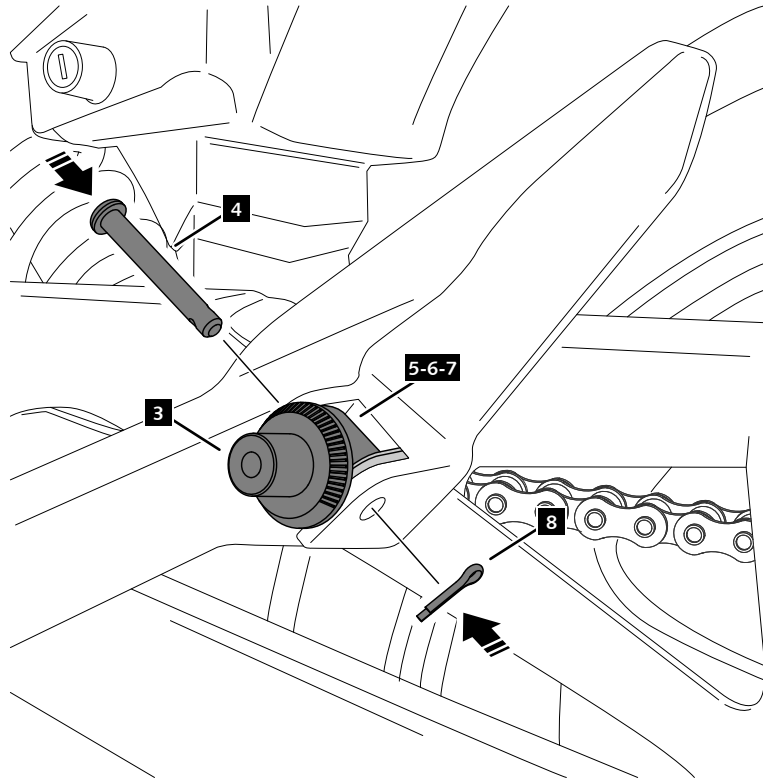

M O U N T I N G I N S T R U C T I O N S

ID.	PIEZA / PIECE / TEIL / PARTIE	QTY.
1	Estribera pasajero / Passenger footpeg	1
2	Tornillo M6x16 DIN912 / M6x16 DIN912 screw	1
3	Herraje / Adapter	1
4	Pieza original / Original part	1
5	Pieza original / Original part	1
6	Pieza original / Original part	1
7	Pieza original / Original part	1
8	Pieza original / Original part	1

ESTRIBERA PASAJERO HERITAGE HERITAGE PASSENGER FOOTPEG

INSTRUCCIONES DE MONTAJE - MOUNTING INSTRUCTIONS - MONTAGEANLEITUNG

1

DESPIECE
EXPLOTING

2

ASSEMBLY
MONTAJE

2

22,00 N/m - Par de apriete
16,23 lb/ft - Tightening torque