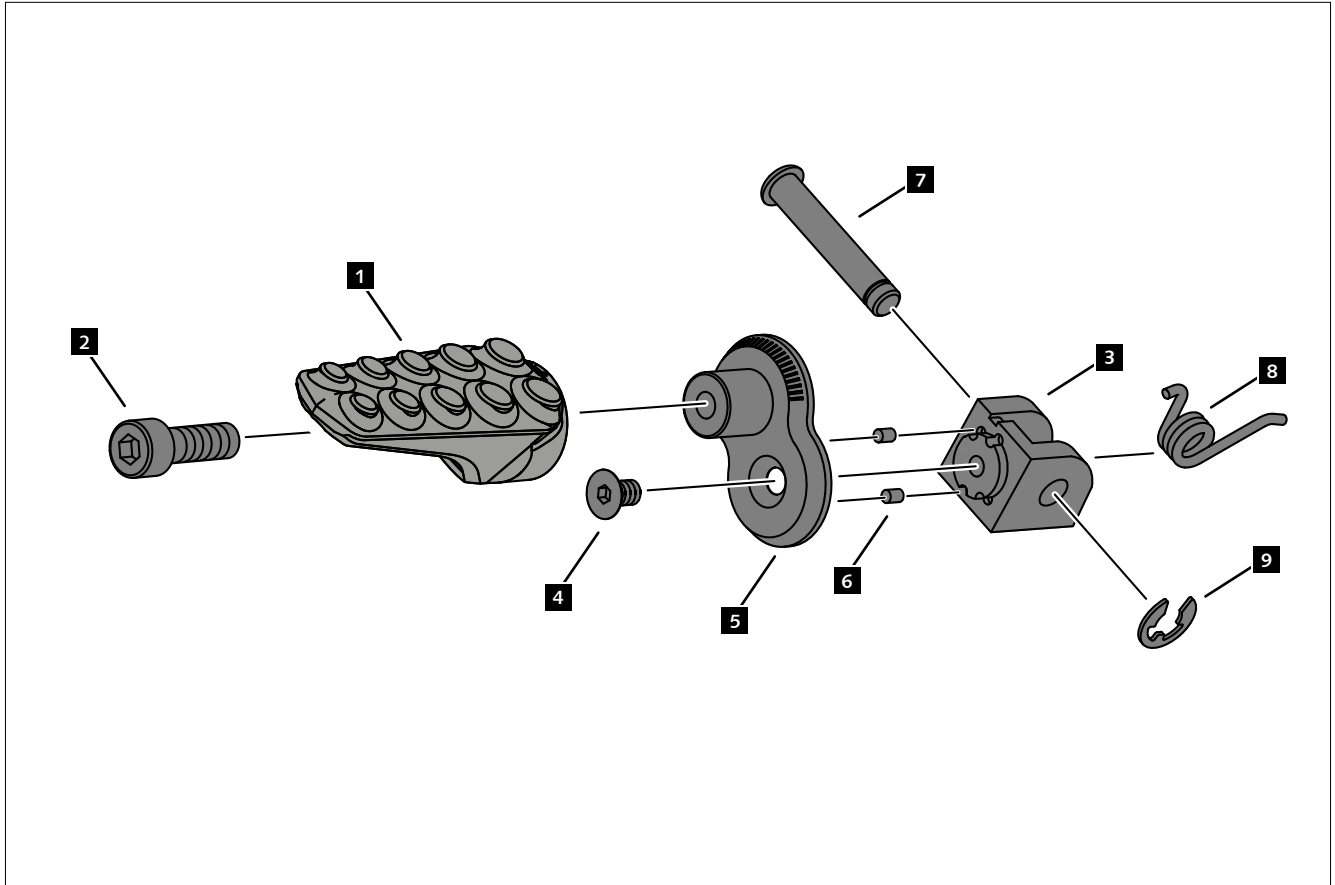

ESTRIBERA CONDUCTOR HERITAGE / HERITAGE PILOT FOOTPEG

M O U N T I N G I N S T R U C T I O N S

ID.	PIEZA / PIECE / TEIL / PARTIE	QTY.
1	Estribera piloto / Pilot footpeg	1
2	Tornillo M8x16 DIN912 / M8x16 DIN912 screw	1
3	Herraje / Adapter	1
4	Pieza original / Original part	1
5	Pieza original / Original part	1
6	Pieza original / Original part	1

ESTRIBERA CONDUCTOR HERITAGE / HERITAGE PILOT FOOTPEG

INSTRUCCIONES DE MONTAJE - MOUNTING INSTRUCTIONS - MONTAGEANLEITUNG

1

DESPIECE
EXPLOTING

2

ASSEMBLY
MONTAJE

**EXTENSIÓN ESTRIBERA PILOTO HERITAGE
HERITAGE PILOT FOOTPEG EXTENSION**

M O U N T I N G I N S T R U C T I O N S

ID.	PIEZA / PIECE / TEIL / PARTIE	QTY.
1	Estribera piloto / Pilot footpeg	1
2	Tornillo M8x16 DIN912 / M8x16 DIN912 screw	1
3	Herraje / Adapter	1
4	Tornillo M6x10 DIN7991 / M6x10 DIN7991 screw	1
5	Extensión / Extension	1
6	Casquillo / Spile	2
7	Pieza original / Original part	1
8	Pieza original / Original part	1
9	Pieza original / Original part	1