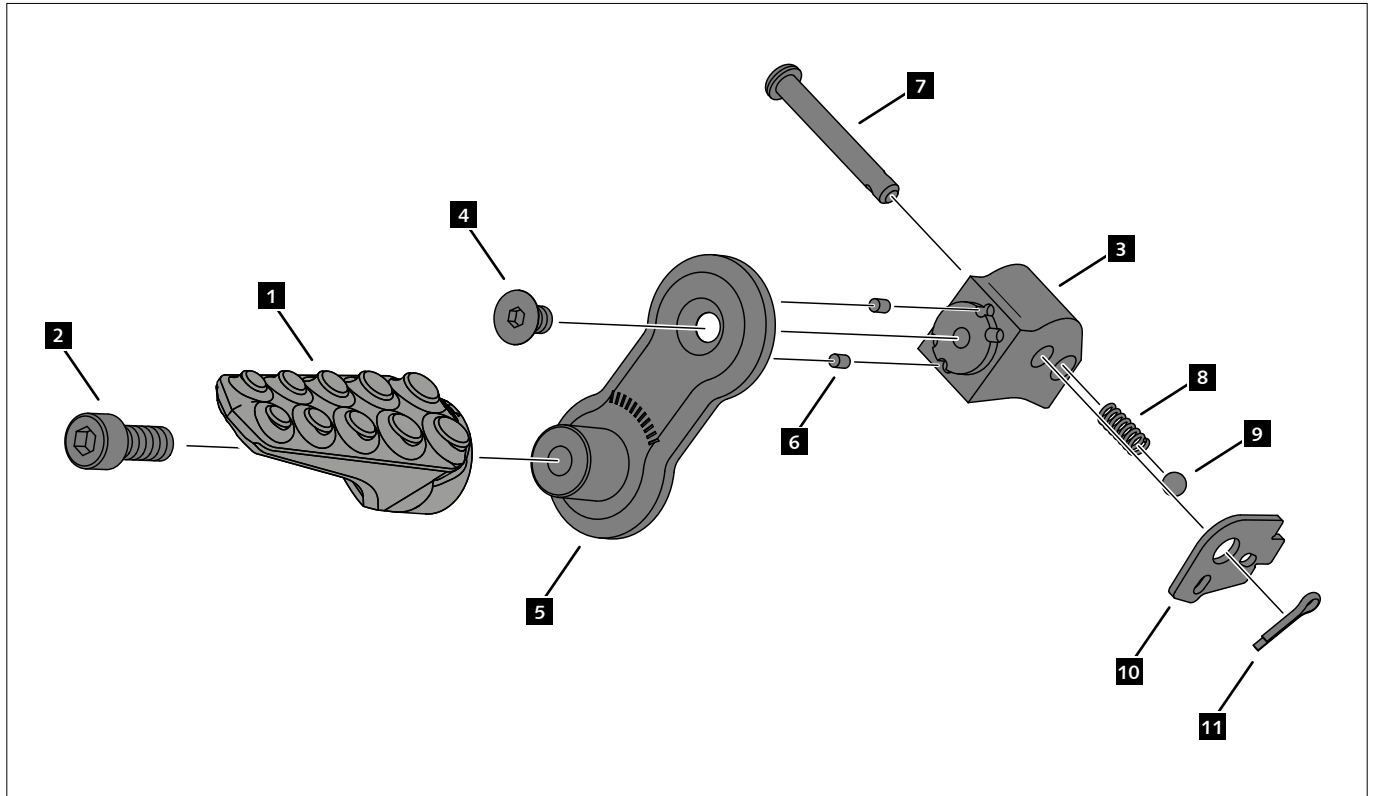

ESTRIBERA PASAJERO HERITAGE HERITAGE PASSENGER FOOTPEG

INSTRUCCIONES DE MONTAJE - MOUNTING INSTRUCTIONS - MONTAGEANLEITUNG

1

DESPIECE
EXPLOTING

2

ASSEMBLY
MONTAJE

2

22,00 N/m - Par de apriete
16,23 lb/ft - Tightening torque

**EXTENSIÓN ESTRIBERA PASAJERO HERITAGE
HERITAGE PASSENGER FOOTPEG EXTENSION**

M O U N T I N G I N S T R U C T I O N S

ID.	PIEZA / PIECE / TEIL / PARTIE	QTY.
1	Estribera pasajero / Passenger footpeg	1
2	Tornillo M8x16 DIN912 / M8x16 DIN912 screw	1
3	Herraje / Adapter	1
4	Tornillo M6x10 DIN7991 / M6x10 DIN7991 screw	1
5	Extensión / Extension	1
6	Casquillo / Spile	2
7	Pieza original / Original part	1
8	Pieza original / Original part	1
9	Pieza original / Original part	1
10	Pieza original / Original part	1
11	Pieza original / Original part	1