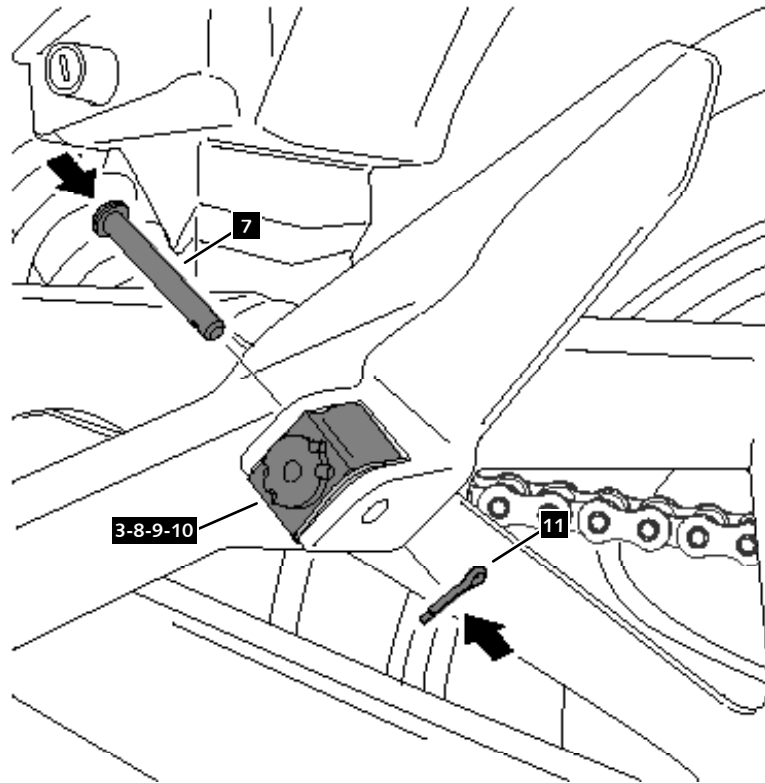

EXTENSIÓN ESTRIBERA PASAJERO HERITAGE HERITAGE PASSENGER FOOTPEG EXTENSION

INSTRUCCIONES DE MONTAJE - MOUNTING INSTRUCTIONS - MONTAGEANLEITUNG

1

DESPIECE
EXPLOTING