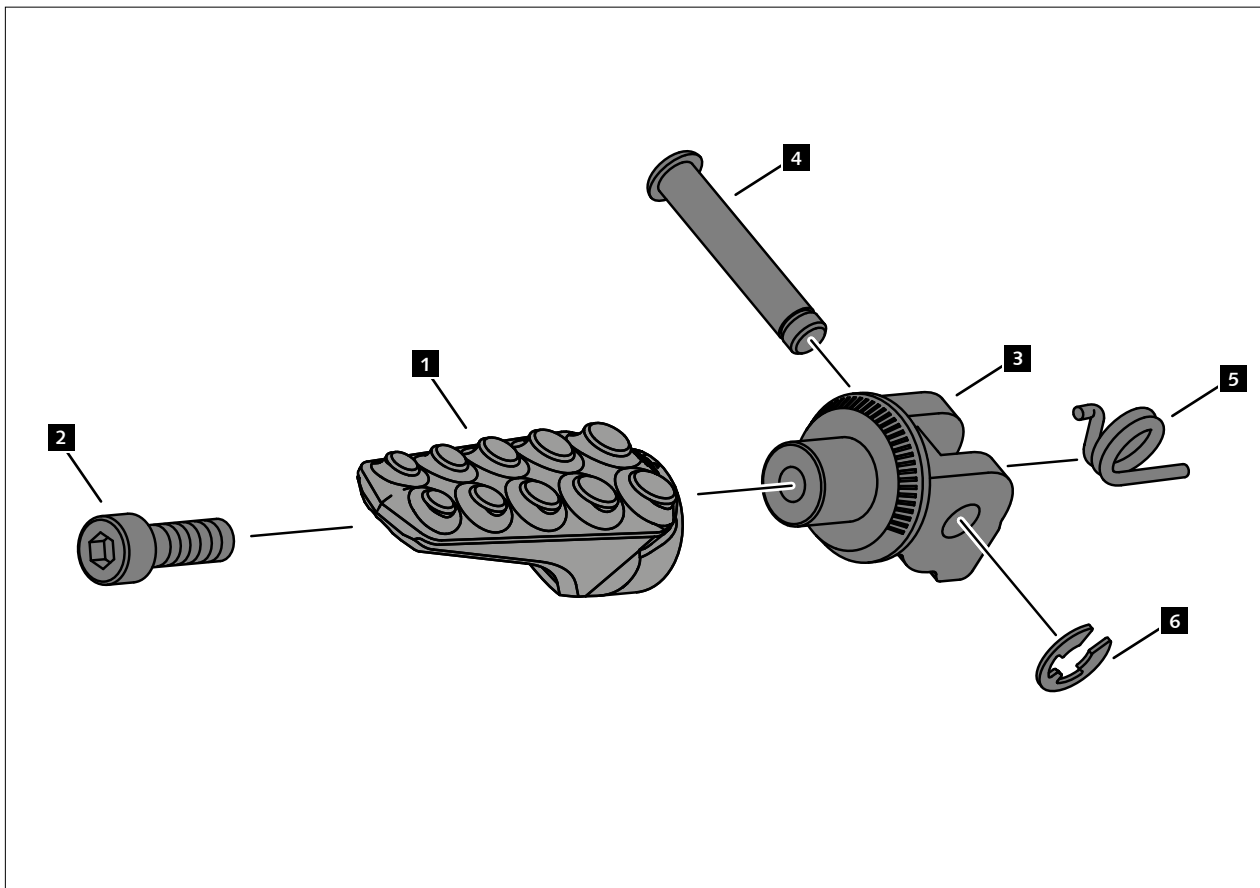

ESTRIBERA CONDUCTOR HERITAGE / HERITAGE PILOT FOOTPEG

M O U N T I N G I N S T R U C T I O N S

ID.	PIEZA / PIECE / TEIL / PARTIE	QTY.
1	Estribera piloto / Pilot footpeg	1
2	Tornillo M8x16 DIN912 / M8x16 DIN912 screw	1
3	Herraje / Adapter	1
4	Pieza original / Original part	1
5	Pieza original / Original part	1
6	Pieza original / Original part	1

ESTRIBERA CONDUCTOR HERITAGE / HERITAGE PILOT FOOTPEG

INSTRUCCIONES DE MONTAJE - MOUNTING INSTRUCTIONS - MONTAGEANLEITUNG

1

DESPIECE
EXPLOTING

2

ASSEMBLY
MONTAJE

**EXTENSIÓN ESTRIBERA PILOTO HERITAGE
HERITAGE PILOT FOOTPEG EXTENSION**