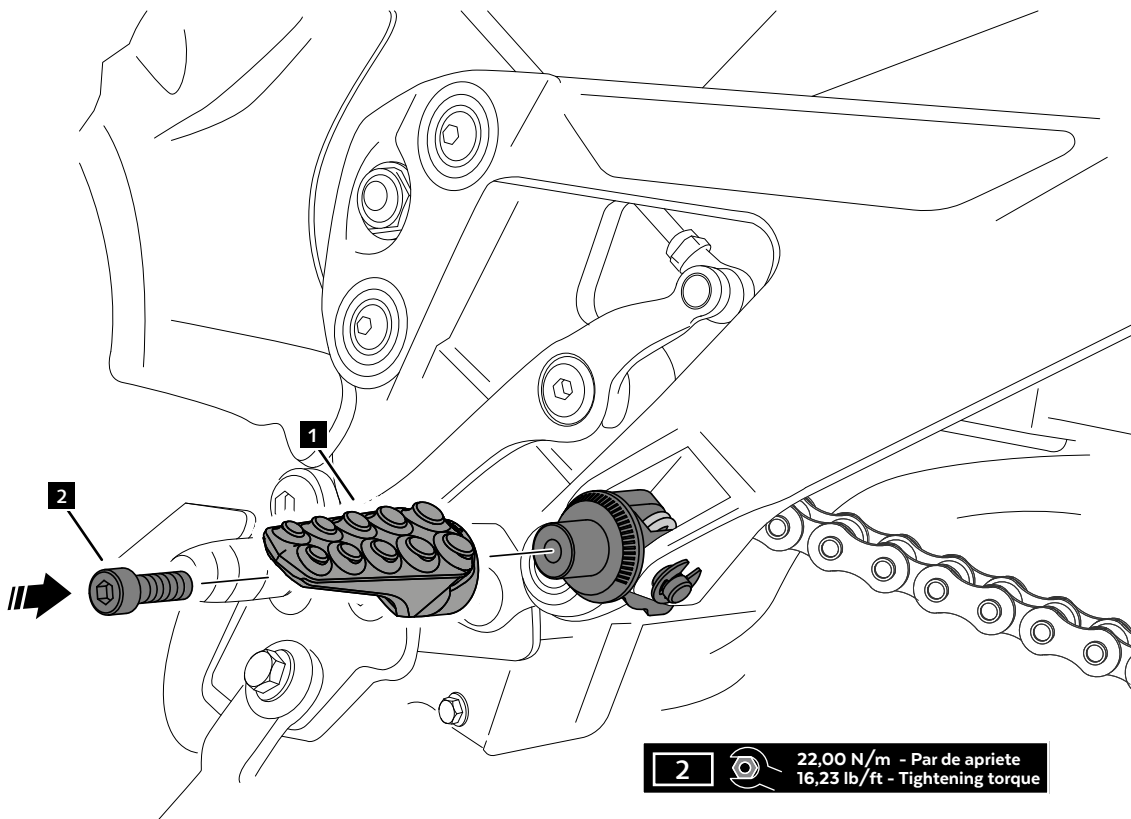

ESTRIBERA CONDUCTOR HERITAGE / HERITAGE PILOT FOOTPEG

M O U N T I N G I N S T R U C T I O N S

ID.	PIEZA / PIECE / TEIL / PARTIE	QTY.
1	Estribera piloto / Pilot footpeg	1
2	Tornillo M8x16 DIN912 / M8x16 DIN912 screw	1
3	Herraje / Adapter	1
4	Pieza original / Original part	1
5	Pieza original / Original part	1
6	Pieza original / Original part	1

ESTRIBERA CONDUCTOR HERITAGE / HERITAGE PILOT FOOTPEG

INSTRUCCIONES DE MONTAJE - MOUNTING INSTRUCTIONS - MONTAGEANLEITUNG

1

DESPIECE
EXPLOTING

2

ASSEMBLY
MONTAJE

**EXTENSIÓN ESTRIBERA PILOTO HERITAGE
HERITAGE PILOT FOOTPEG EXTENSION**