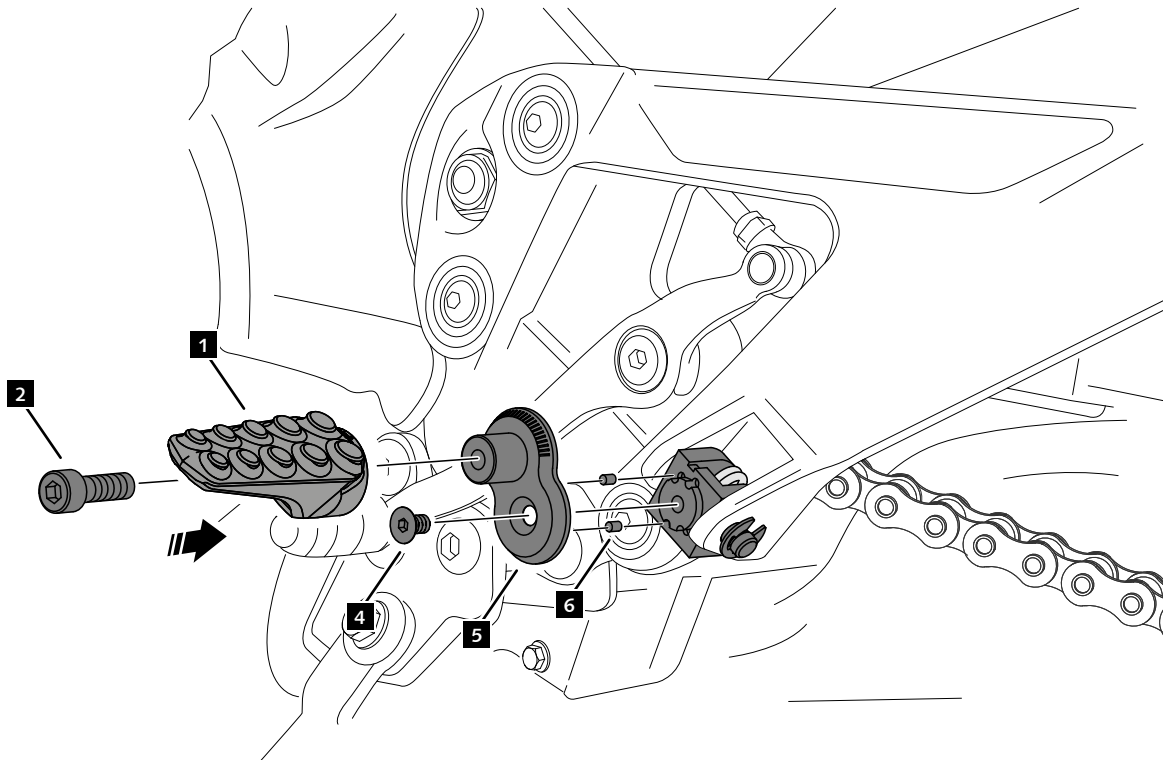

M O U N T I N G I N S T R U C T I O N S

ID.	PIEZA / PIECE / TEIL / PARTIE	QTY.
1	Estribera piloto / Pilot footpeg	1
2	Tornillo M8x16 DIN912 / M8x16 DIN912 screw	1
3	Herraje / Adapter	1
4	Tornillo M6x10 DIN7991 / M6x10 DIN7991 screw	1
5	Extensión / Extension	1
6	Casquillo / Spile	2
7	Pieza original / Original part	1
8	Pieza original / Original part	1
9	Pieza original / Original part	1

**EXTENSIÓN ESTRIBERA PILOTO HERITAGE
HERITAGE PILOT FOOTPEG EXTENSION**

INSTRUCCIONES DE MONTAJE - MOUNTING INSTRUCTIONS - MONTAGEANLEITUNG

1

**DESPIECE
EXPLOTING**

2

**ASSEMBLY
MONTAJE**

**ESTRIBERA PASAJERO HERITAGE
HERITAGE PASSENGER FOOTPEG**

M O U N T I N G I N S T R U C T I O N S

ID.	PIEZA / PIECE / TEIL / PARTIE	QTY.
1	Estribera pasajero / Passenger footpeg	1
2	Tornillo M6x16 DIN912 / M6x16 DIN912 screw	1
3	Herraje / Adapter	1
4	Pieza original / Original part	1
5	Pieza original / Original part	1
6	Pieza original / Original part	1
7	Pieza original / Original part	1
8	Pieza original / Original part	1