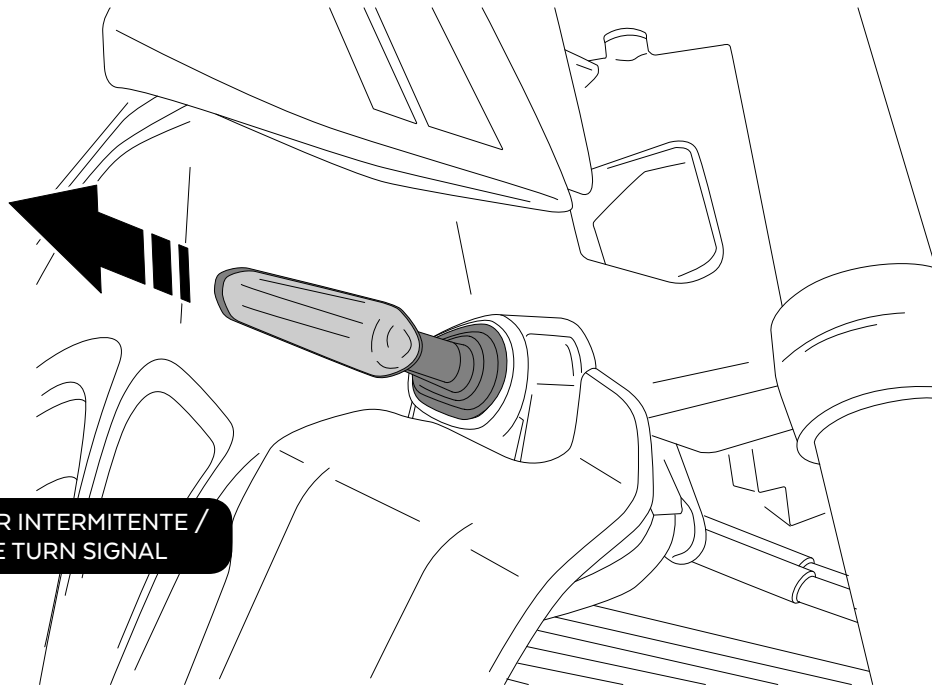

YAMAHA MT-09 '21-'22

REF 20867N

INSTRUCCIONES DE MONTAJE - MOUNTING INSTRUCTIONS - MONTAGEANLEITUNG

1

DISASSEMBLY
DESMONTAJE

DESMONTAR INTERMITENTE /
REMOVE TURN SIGNAL

3

ASSEMBLY
MONTAJE