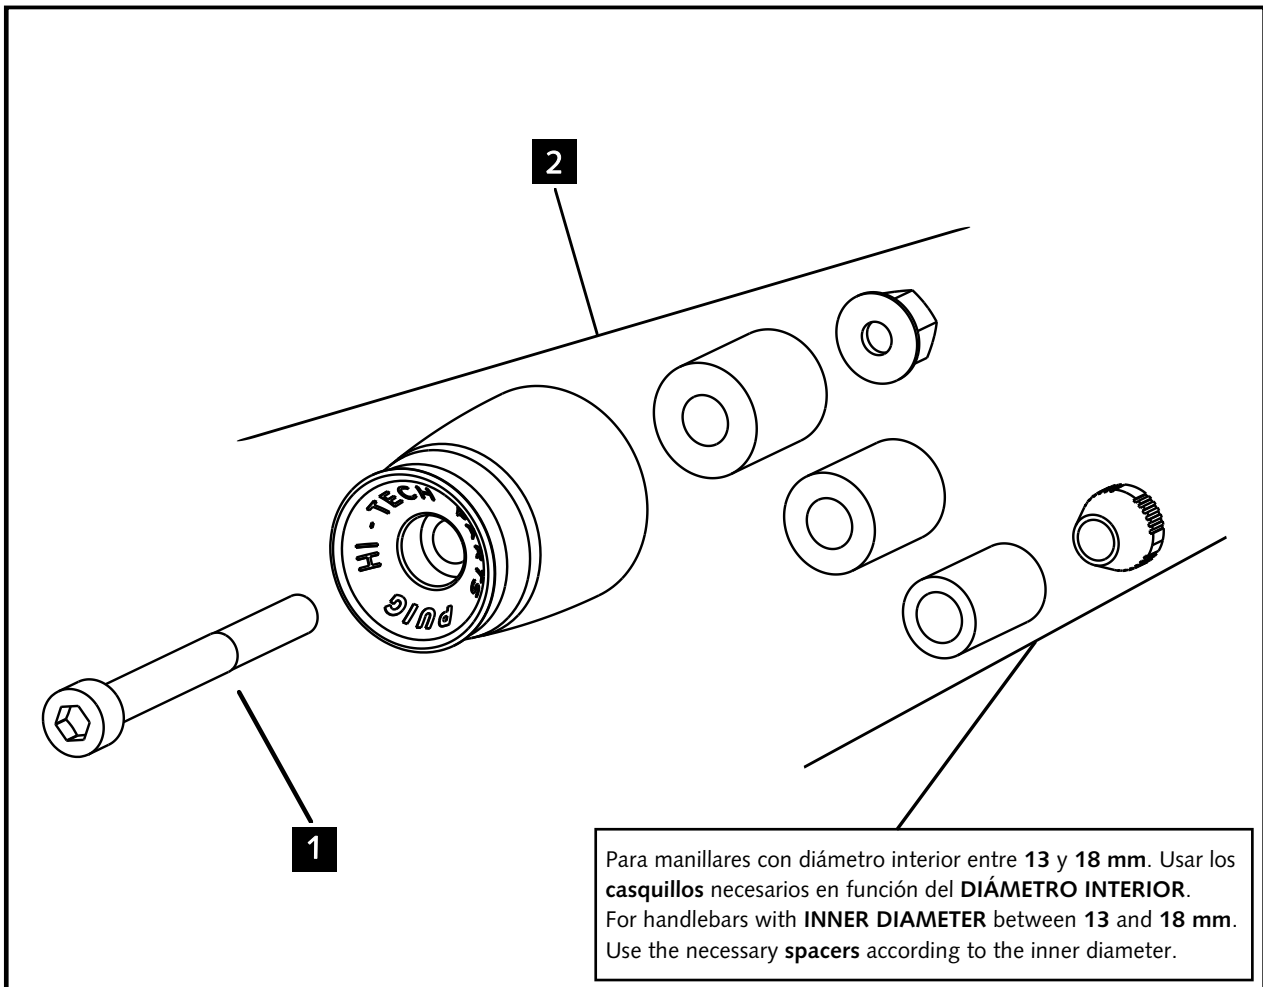

**CONTRAPESO SPORT
BAR ENDS SPORT**

REF 21011N

M O U N T I N G I N S T R U C T I O N S

1 Person

15 min

EASY

ID.	DESCRIPCIÓN	DESCRIPTION	QTY.
1	Tornillo M6x60DIN912	M6x60 DIN912 screw	2
2	Contrapeso	Bar end	2