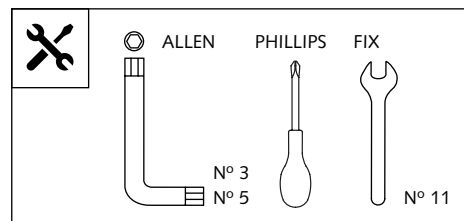

CÚPULA SPORT PARA - SPORT SCREEN FOR - SPORTSCHEIBE FÜR
YAMAHA TMAX 530 DX/SX '17- / TMAX 560 '20-

Ref.: 9423

ID.	PIEZA / PART	DESCRIPCIÓN	DESCRIPTION	QTY.	REF.:
1		Pantalla	Windshield	1	9423F/H/N/WM3
2		Tornillo especial M5x13 Long hexagonal 10	M5x13 special screw hexagonal length 10	4	TORNI-EM5---514
3		Tornillo M5x11 Ø11 ISO 7380	M5x11 Ø11 screw ISO 7380	4	TORNI-AI---520
4		Arandela Nylon M5x1	M5x1 nylon washer	4	ARNV0000000245
5		Arandela de goma Ø4,5 x Ø11,5 x 2	Ø4,5 x Ø11,5 x 2 rubber washer	4	ARAND-EPDM---722
6		Tapón M5 ISO 7380	M5 ISO 7380 cap	4	TAPON__85
7		Arandela metálica M5 DIN9021 Ø5,3xØ15x1,2 (Negra)	M5 DIN9021 Ø5,3xØ15x1,2 black metallic washer	4	ARAND-PD5---152

CÚPULA SPORT PARA - SPORT SCREEN FOR - SPORTSCHEIBE FÜR
YAMAHA TMAX 530 DX/SX '17- / TMAX 560 '20-

INSTRUCCIONES DE MONTAJE - MOUNTING INSTRUCTIONS - MONTAGEANLEITUNG