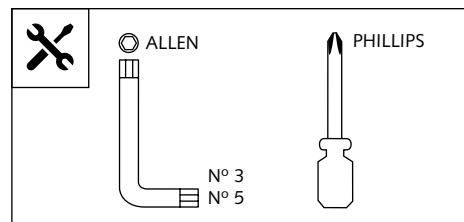

V-TECH SPORT PARA - SPORT V-TECH FOR - V-TECH SPORT FÜR
YAMAHA XMAX 300 '17-

Ref.: 9474

ID	PIEZA / PART	DESCRIPCIÓN	DESCRIPTION	QTY	REF.
1		V-Tech Sport	Sport V-Tech	1	9474F/H/N/WM3
2		Tornillo Allen M5x25 Ø11 ISO 7380	M5x25 Ø11 ISO 7380 Allen screw	4	TORNI-I7380-766
3		Arandela de nylon M5x1	M5x1 nylon washer	4	ARNV00000000245
4		Tapón tornillo M5 ISO 7380	Tapón tornillo M5 ISO 7380	4	TAPON_____85
5		Arandela de goma Ø4,5 x Ø14 x 4mm	4,5 x Ø14 x 4mm rubber washer	4	ARAND-GD13D5X4-

V-TECH SPORT PARA - SPORT V-TECH FOR - V-TECH SPORT FÜR
YAMAHA XMAX 300 '17-

INSTRUCCIONES DE MONTAJE - MOUNTING INSTRUCTIONS - MONTAGEANLEITUNG