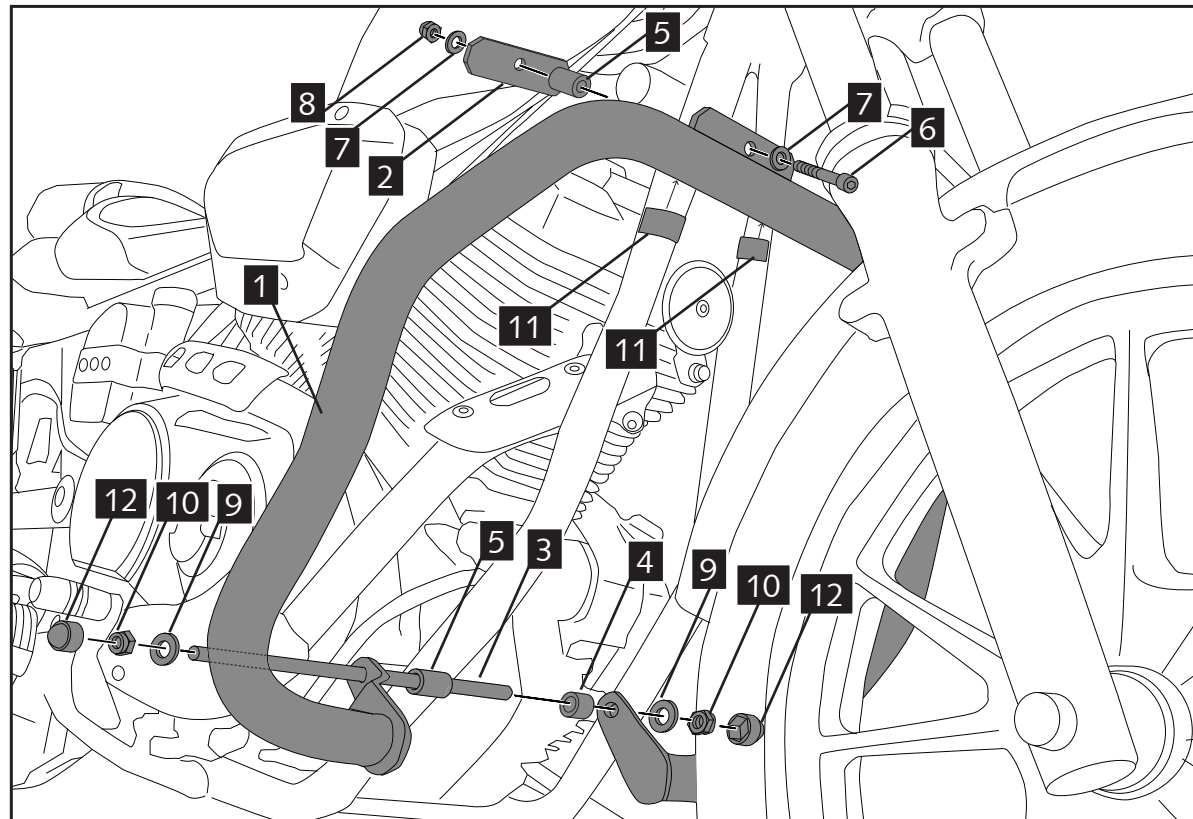

MOTOACCES keine Haftung für Schäden, die durch unsachgemäße Montage des Produktes verursacht.

In bewertungen des fahrzeugs ist bequem, auch wartung aller schrauben festziehen verteidigung.

ID.	DESCRIPCIÓN	DESCRIPTION	BEZEICHNUNG	QTY.
1	Defensa motor ø38	Engine defense	Sturzbügel	1
2	Soporte superior	Top Support	Obere Halterung	1
3	Varilla M12/175 Long 300	M12/175 Rod Length 300	M12/175 Stablänge 300	1
4	Casquillo aluminio longitud 15 negro	Aluminum spile leght 15 black	Aluminiumbuchse länge 15 schwarz	1
5	Casquillo aluminio longitud 30 negro	Aluminum spile leght 30 black	Aluminiumbuchse länge 30 schwarz	2
6	Tornillo M10x55 DIN912 Inoxidable	M10x55 stainless screw DIN912	Edelstahlschraube M10x55 DN912	1
7	Arandela M10 DINI 25/A Inoxidable	M10 DINI 25/A stainless washer	M10 Edelstahlscheibe DIN 125/A	2
8	Tuerca autoblocante M10 DIN985 Inoxidable	M10 DIN985 nut stainless	M10 DIN985 mutter Edelstahlscheibe	1
9	Arandela M12 DINI 25/A Inoxidable	M12 DINI 25/A stainless washer	M12 Edelstahlscheibe DINI 25/A	2
10	Tuerca autoblocante M12 DIN985 Inoxidable	M12 DIN985 nut stainless	M12 DIN985 mutter Edelstahlscheibe	2
11	Casquillo protector de plástico	Protective plastic cap	Kunststoff-Schutzkappe	2
12	Tapón de plástico para tornillo exagonal M12	Plastic plug	Kunststoffstopfen	2