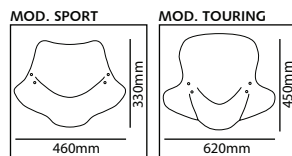

MOTOPLASTIC, S.A.

Molí de la sal, 1 - 08403 Granollers (Barcelona) SPAIN

Tel. 34 93 849 06 33 - Fax 34 93 849 09 88

info@puig.tv - info@puigusa.com

www.puig.tv - www.puigusa.com

PREVENCIÓN

- Usar agua y jabón neutro para limpiar la pantalla.
- Revisar periódicamente el apriete de la tornillería.
- Estacionar el scooter en dirección al sol, evitando el efecto lupa que puede dañar algunas partes.
- Aparcar si es posible en superficies niveladas.

Gracias por su atención.

PREVENTION

- Use water and neutral soap to clean the windshield.
- Check the tightening of the fasteners periodically.
- Park the scooter facing the sun, avoiding the sun-reflection effect that may damage some parts.
- Park if possible on even surfaces.

Thanks for your attention.

ID.	DESCRIPCIÓN	DESCRIPTION	QTY.
1	Pantalla	Windshield	1
2	Tapa exterior	Exterior cap	2
3	SopORTE rótula exterior	Ball bearing exterior support	2
4	SopORTE rótula interior	Ball bearing interior support	2
5	Tornillo allen M5x20 DIN912	M5x20 DIN912 allen screw	4
6	Tuerca M5 DIN982 autofrenado	M5 DIN982 lock nut	4
7	Tornillo phillips M5x13	M5x13 phillips screw	4
8	Varilla recta Ø9x130	Straight rod Ø9x130	2
9	Tapón final varilla	Final bar cap	2
10	Tornillo M8x40 DIN912	M8x40 DIN912 screw	2
11	SopORTE guía sujeción varilla	Rod guide support	2
12	Acoplamiento esquadra	Coupling angle	2
13	Esquadra Ref.:581	Angle Ref.:581	2
14	SopORTE retrovisor Ø8xØ8	Mirror support Ø8xØ8	2
15	Tornillo M8x30 DIN913	M8x30 DIN913	2
16	Tuerca M8 DIN6923	M8 DIN6923 nut	2
17	Caperuza plana M6	M6 nut cover	4
18	Caperuza plana M8	M8 cover	4
19	Casquillo Ø14xØ8x9	Ø14xØ8x9 spacer	2
20	Tuerca M8 DIN6923	M8 DIN6923 nut	2
21	Tapón tornillo M8 DIN912	M8 DIN912 screw cap	2
22	Fuelle tapataladros	Below drill cover	2

CARENABRÍS CITY ADAPTABLE A - WINDSHIELD CITY ADAPTABLE TO