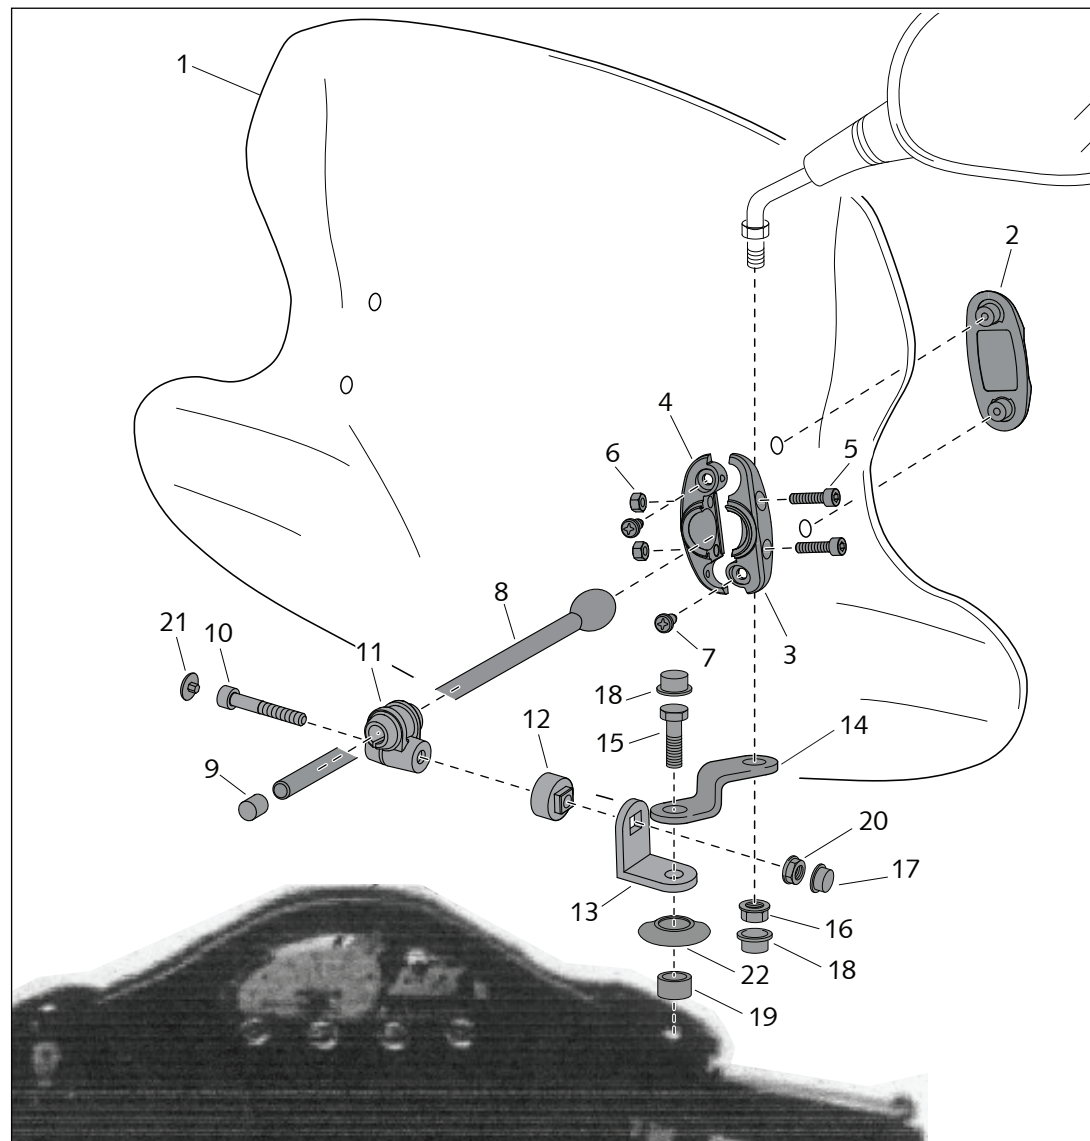

KYMCO PEOPLE YUP 50

Mod.: SPORT
Ref.: 0971

Mod.: TOURING
Ref.: 0970

Created by: www.rtdissen.com

VER DORSO
LOOK BACK