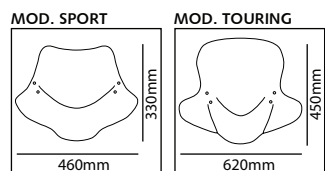

MOTOPLASTIC, S.A.

Molí de la sal, 1 - 08403 Granollers (Barcelona) SPAIN

Tel. 34 93 849 06 33 - Fax 34 93 849 09 88

info@puig.tv - info@puigusa.com

www.puig.tv - www.puigusa.com