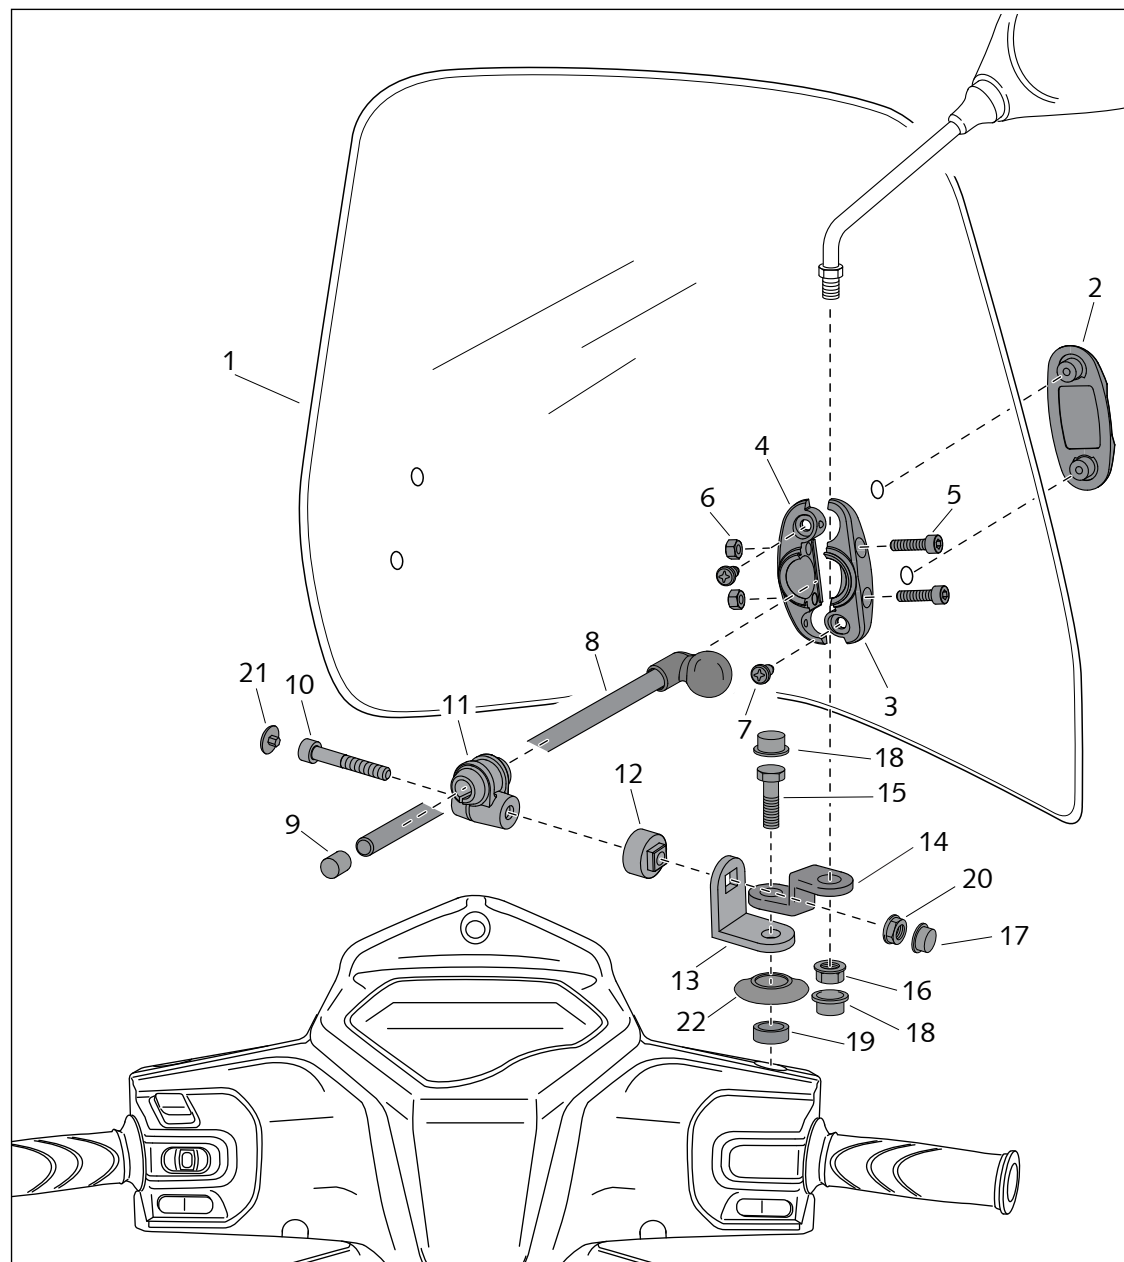

VER DORSO / LOOK BACK