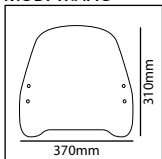

MOTOPLASTIC, S.A.

Molí de la sal, 1 - 08403 Granollers (Barcelona) SPAIN

Tel. 34 93 849 06 33 - Fax 34 93 849 09 88

info@puig.tv - info@puigusa.com

www.puig.tv - www.puigusa.com

PREVENCIÓN

- Usar agua y jabón neutro para limpiar la pantalla.
- Revisar periódicamente el apriete de la tornillería.
- Estacionar el scooter en dirección al sol, evitando el efecto lupa que puede dañar algunas partes.
- Aparcar si es posible en superficies niveladas.

Gracias por su atención.

PREVENTION

- Use water and neutral soap to clean the windshield.
- Check the tightening of the fasteners periodically.
- Park the scooter facing the sun, avoiding the sun-reflection effect that may damage some parts.
- Park if possible on even surfaces.

Thanks for your attention.