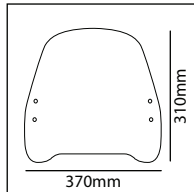

Thanks for your attention.

MOD. TRAFIC

MOD. URBAN

ID.	DESCRIPCIÓN	DESCRIPTION	QTY.
1	Pantalla	Windshield	1
2	Tapa exterior	Exterior cap	2
3	SopORTE rótula exterior	Ball bearing exterior support	2
4	SopORTE rótula interior	Ball bearing interior support	2
5	Tornillo allen M5x20 DIN912	M5x20 DIN912 allen screw	4
6	Tuerca M5 DIN982 autofrenado	M5 DIN982 lock nut	4
7	Tornillo phillips M5x13	M5x13 phillips screw	4
8	Varilla ø9x180 para ref.6012	ø9x180 Rod for ref.6012	2
8	Varilla ø9x220 para ref.8448	ø9x220 Rod for ref.8448	2
9	Tapón final varilla	Final bar cap	2
10	Tornillo M8x40 DIN912	M8x40DIN912 screw	2
11	SopORTE guía sujección varilla	Rod guide support	2
12	Acoplamiento esquadra	Coupling angle	2
13	Esquadra Ref.:581	Angle Ref.:581	2
14	Caperuza plana M8	M8 nut cover	2
15	Alargo retrovisor (original)	Rearview extension (original)	2
16	Tuerca M8 DIN6923	M8 DIN6923 nut	2
17	Tapón tornillo M8 DIN912	M8 DIN912 screw cap	2
18	Fuelle tapa taladro	Below drill cover	2