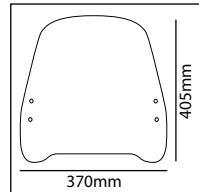

Thanks for your attention.

MOD. TRAFIC

MOD. URBAN

ID.	DESCRIPCIÓN	DESCRIPTION	QTY.
1	Pantalla	Windshield	1
2	Tapa exterior	Exterior cap	2
3	SopORTE rótula exterior	Ball bearing exterior support	2
4	SopORTE rótula interior	Ball bearing interior support	2
5	Tornillo allen M5x20 DIN912	M5x20 DIN912 allen screw	4
6	Tuerca M5 DIN982 autofrenado	M5 DIN982 lock nut	4
7	Tornillo phillips M5x13	M5x13 phillips screw	4
8	Varilla ø9x180 para ref.6012	ø9x180 Rod for ref.6012	2
8	Varilla ø9x220 para ref.8448	ø9x220 Rod for ref.8448	2
9	Tapón final varilla	Final bar cap	2
10	Tornillo M8x40 DIN912	M8x40DIN912 screw	2
11	SopORTE guía sujección varilla	Rod guide support	2
12	Acoplamiento esquadra	Coupling angle	2
13	Esquadra Ref.:581	Angle Ref.:581	2
14	Caperuza plana M8	M8 nut cover	2
15	Alargo retrovisor (original)	Rearview extension (original)	2
16	Tuerca M8 DIN6923	M8 DIN6923 nut	2
17	Tapón tornillo M8 DIN912	M8 DIN912 screw cap	2
18	Fuelle tapa taladro	Below drill cover	2