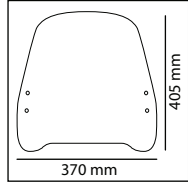

MOD. URBAN

PREVENCIÓN

- Usar agua y jabón neutro para limpiar la pantalla.
- Revisar periódicamente el apriete de la tornillería.
- Estacionar el scooter en dirección al sol, evitando el efecto lupa que puede dañar algunas partes.
- Aparcar si es posible en superficies niveladas.

Gracias por su atención.

PREVENTION

- Use water and neutral soap to clean the windshield.
- Check the tightening of the fasteners periodically.
- Park the scooter facing the sun, avoiding the sun-reflection effect that may damage some parts.
- Park if possible on even surfaces.

Thanks for your attention.

ID.	DESCRIPCIÓN	DESCRIPTION	QTY.
1	Pantalla	Windshield	1
2	Tapa exterior	Exterior cap	2
3	Soporte rótula exterior	Ball bearing exterior support	2
4	Soporte rótula interior	Ball bearing interior support	2
5	Tornillo allen M5x20 DIN912	M5x20 DIN912 allen screw	4
6	Tuerca M5 DIN982 autofrenado	M5 DIN982 lock nut	4
7	Tornillo phillips M5x13	M5x13 phillips screw	4
8	Varilla ø9x180 para ref.6013	ø9x180 Rod for ref.6013	2
8	Varilla ø9x220 para ref.8460	ø9x220 Rod for ref.8460	2
9	Tapón final varilla	Final bar cap	2
10	Tornillo M8x40 DIN912	M8x40 DIN912 screw	2
11	Soporte guía sujeción varilla	Rod guide support	2
12	Acoplamiento esquadra	Coupling angle	2
13	Esquadra Ref.:581	Angle Ref.:581	2
14	Caperuza plana M8	M8 nut cover	2
15	Adaptador M8xM8x15	M8xM8x15 adapter	2
16	Tuerca M8 DIN6923	M8 DIN6923 nut	2
17	Tapón tornillo M8 DIN912	M8 DIN912 screw cap	2
18	Fuelle tapa taladro	Below drill cover	2

CARENABRÍS ADAPTABLE A - WINDSHIELD ADAPTABLE TO KYMCO AGILITY CITY 50 / 125 / 150

Mod.: TRAFIC
Ref.: 6013

Mod.: URBAN
Ref.: 8460