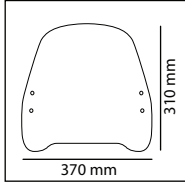

MOD. TRAFIC