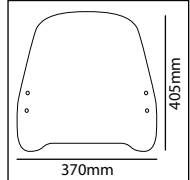

MOD. URBAN

PREVENCIÓN

- Usar agua y jabón neutro para limpiar la pantalla.
- Revisar periódicamente el apriete de la tornillería.
- Estacionar el scooter en dirección al sol, evitando el efecto lupa que puede dañar algunas partes.
- Aparcar si es posible en superficies niveladas.

Gracias por su atención.

PREVENTION

- Use water and neutral soap to clean the windshield.
- Check the tightening of the fasteners periodically.
- Park the scooter facing the sun, avoiding the sun-reflection effect that may damage some parts.
- Park if possible on even surfaces.

Thanks for your attention.

ID.	DESCRIPCIÓN	DESCRIPTION	QTY.
1	Pantalla	Windshield	1
2	Tapa exterior	Exterior cap	2
3	SopORTE rótula exterior	Ball bearing exterior support	2
4	SopORTE rótula interior	Ball bearing interior support	2
5	Tornillo allen M5x20 DIN912	M5x20 DIN912 allen screw	4
6	Tuerca M5 DIN982 autofrenado	M5 DIN982 lock nut	4
7	Tornillo phillips M5x13	M5x13 phillips screw	4
8	Varilla ø9x130 para ref.6999	ø9x130 Rod for ref.6999	2
8	Varilla ø9x180 para ref.8455	ø9x180 Rod for ref.8455	2
9	Tapón final varilla	Final bar cap	2
10	Tornillo M8x40 DIN912	M8x40DIN912 screw	2
11	SopORTE guía sujección varilla	Rod guide support	2
12	Acoplamiento esquadra	Coupling angle	2
13	Esquadra Ref.:581	Angle Ref.:581	2
14	Caperuza plana M8	M8 nut cover	2
15	Alargo retrovisor (original)	Rearview extension (original)	2
16	Tuerca M8 DIN6923	M8 DIN6923 nut	2
17	Tapón tornillo M8 DIN912	M8 DIN912 screw cap	2
18	Fuelle tapa taladro	Below drill cover	2

CARENABRÍS ADAPTABLE A - WINDSHIELD ADAPTABLE TO

HONDA SH MODE

Mod.: TRAFIC
Ref.: 6999

Mod.: URBAN
Ref.: 8455