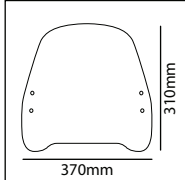

MOD. TRAFIC