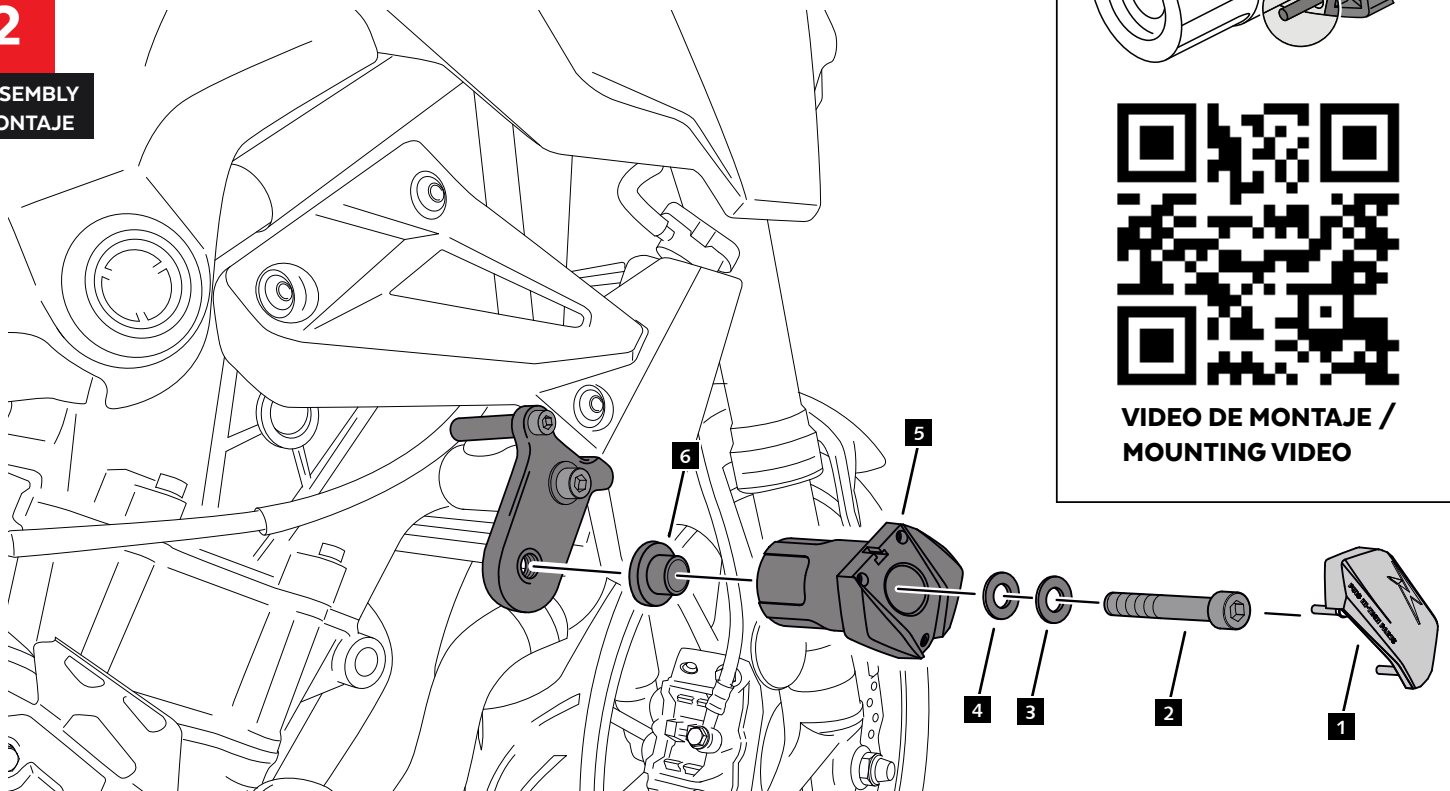

KAWASAKI Z400 '23

INSTRUCCIONES DE MONTAJE - MOUNTING INSTRUCTIONS - MONTAGEANLEITUNG

1

ASSEMBLY
MONTAJE

LADO DERECHO
RIGHT SIDE
RECHTE SEITE

2

ASSEMBLY
MONTAJE

VIDEO DE MONTAJE /
MOUNTING VIDEO

KAWASAKI Z400 '23

INSTRUCCIONES DE MONTAJE - MOUNTING INSTRUCTIONS - MONTAGEANLEITUNG

3

ASSEMBLY
MONTAJE

LADO IZQUIERDO
LEFT SIDE
LINKE SEITE

4

ASSEMBLY
MONTAJE