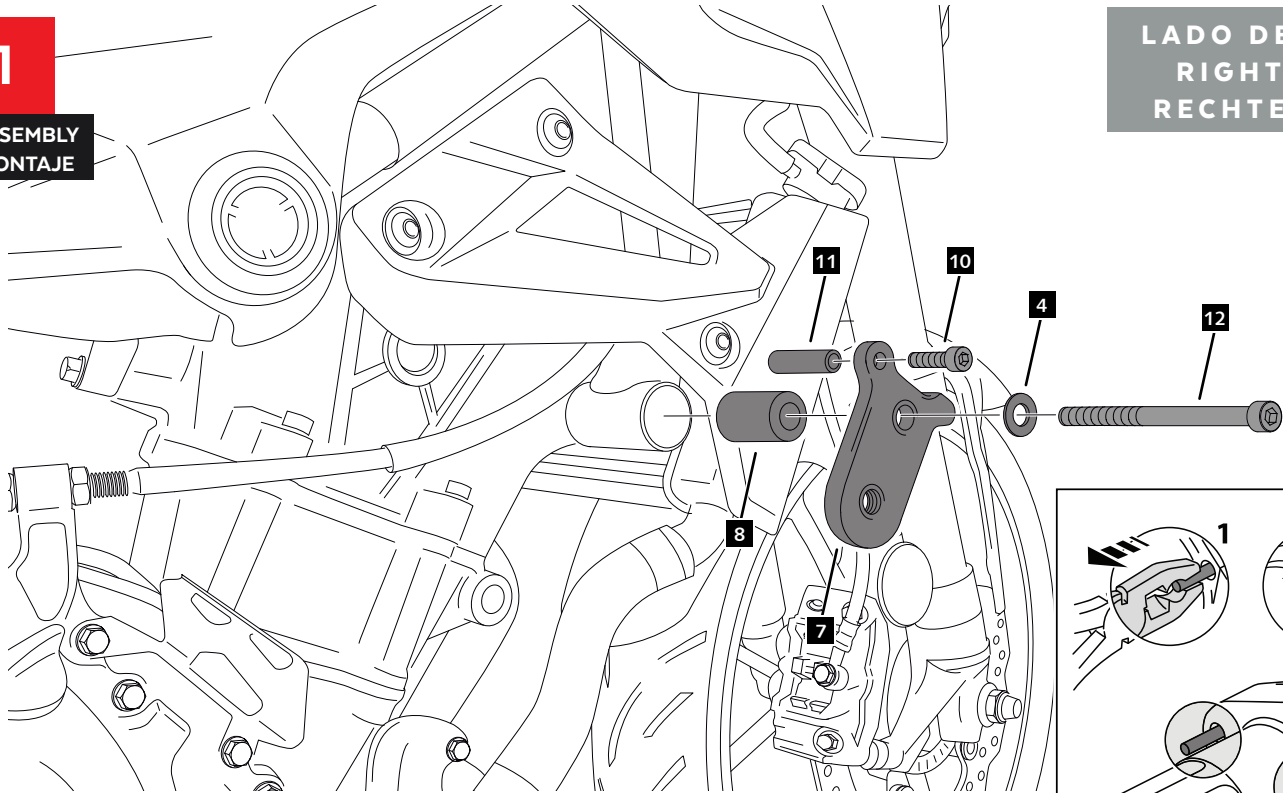

KAWASAKI Z400 '23

REF 21399N

PROTECTOR MOTOR PARA / CRASH PADS FOR / STURZPADS FÜR

CONSULTAR EN NUESTRA PAGINA WEB LA DISPONIBILIDAD DEL VIDEO DE MONTAJE DE ESTA REFERENCIA.
CONSULT OUR WEBSITE THE VIDEO MOUNT AVAILABILITY OF THIS REFERENCE.

ID.	PIEZA / PART	DESCRIPCIÓN	DESCRIPTION	QTY.	REF.:
1		Juego tapas	Covers set	1	CONGOMANPROR12
2		Tornillo M10/150x30 DIN912	M10/150x30 DIN912 screw	2	M2TM10150030A9B
3		Arandela glover M10 DIN6798/A	M10 DIN6798/A washer	2	M2AM10DIN6798ZB
4		Arandela M10 DIN125/A	M10 DIN125/A washer	4	M2AM10DIN125AZB
5		Protector Nylon 85mm	Nylon protector 85mm	2	PROTECNLR12-145
6		Casquillo aluminio	Right steel plate	2	CASQUI13-2-1313
7		Pletina acero	Steel plate	2	PLATI373-0-0373
8		Casquillo aluminio c/negro (Ø22x46)	Black aluminium spacer (Ø22x46)	1	CASQU112-0-1412
9		Casquillo aluminio c/negro (Ø22x82)	Black aluminium spacer (Ø22x82)	1	CASQU437-0-1737
10		Tornillo M6x20 DIN912 c/negro	M6x20 DIN912 black screw	2	TORNI-AD912-489
11		Casquillo aluminio (Ø10x40)	Aluminium spacer (Ø10x40)	2	CASQU438-0-1738
12		Tornillo M10/125x100 DIN912	M10/125x100 DIN912 screw	1	TORNIAD912-0329
13		Tornillo M10/125x130 DIN912	M10/125x130 DIN912 screw	1	M2TM10125130A9B

KAWASAKI Z400 '23

INSTRUCCIONES DE MONTAJE - MOUNTING INSTRUCTIONS - MONTAGEANLEITUNG

1

ASSEMBLY
MONTAJE

LADO DERECHO
RIGHT SIDE
RECHTE SEITE

2

ASSEMBLY
MONTAJE

VIDEO DE MONTAJE /
MOUNTING VIDEO