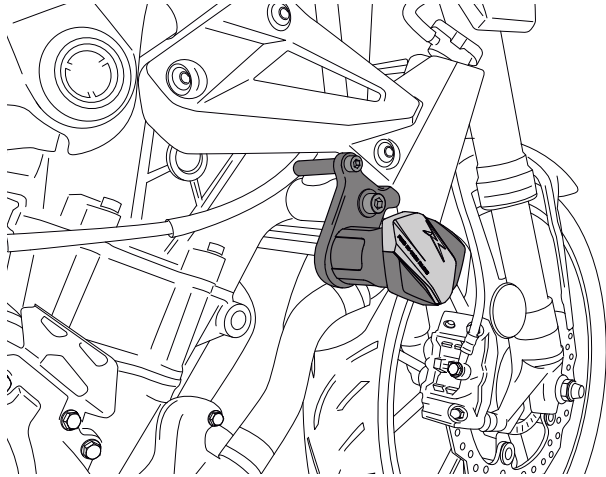

KAWASAKI Z400 '23

REF 21399N

PROTECTOR MOTOR PARA / CRASH PADS FOR / STURZPADS FÜR

CONSULTAR EN NUESTRA PAGINA WEB LA DISPONIBILIDAD DEL VIDEO DE MONTAJE DE ESTA REFERENCIA.
CONSULT OUR WEBSITE THE VIDEO MOUNT AVAILABILITY OF THIS REFERENCE.

ID.	PIEZA / PART	DESCRIPCIÓN	DESCRIPTION	QTY.	REF.:
1		Juego tapas	Covers set	1	CONGOMANPROR12
2		Tornillo M10/150x30 DIN912	M10/150x30 DIN912 screw	2	M2TM10150030A9B
3		Arandela glover M10 DIN6798/A	M10 DIN6798/A washer	2	M2AM10DIN6798ZB
4		Arandela M10 DIN125/A	M10 DIN125/A washer	4	M2AM10DIN125AZB
5		Protector Nylon 85mm	Nylon protector 85mm	2	PROTECNLR12-145
6		Casquillo aluminio	Right steel plate	2	CASQUI13-2-1313
7		Pletina acero	Steel plate	2	PLATI373-0-0373
8		Casquillo aluminio c/negro (Ø22x46)	Black aluminium spacer (Ø22x46)	1	CASQU112-0-1412
9		Casquillo aluminio c/negro (Ø22x82)	Black aluminium spacer (Ø22x82)	1	CASQU437-0-1737
10		Tornillo M6x20 DIN912 c/negro	M6x20 DIN912 black screw	2	TORNI-AD912-489
11		Casquillo aluminio (Ø10x40)	Aluminium spacer (Ø10x40)	2	CASQU438-0-1738
12		Tornillo M10/125x100 DIN912	M10/125x100 DIN912 screw	1	TORNIAD912-0329
13		Tornillo M10/125x130 DIN912	M10/125x130 DIN912 screw	1	M2TM10125130A9B

KAWASAKI Z400 '23

INSTRUCCIONES DE MONTAJE - MOUNTING INSTRUCTIONS - MONTAGEANLEITUNG

1

ASSEMBLY
MONTAJE

LADO DERECHO
RIGHT SIDE
RECHTE SEITE

2

ASSEMBLY
MONTAJE

VIDEO DE MONTAJE /
MOUNTING VIDEO