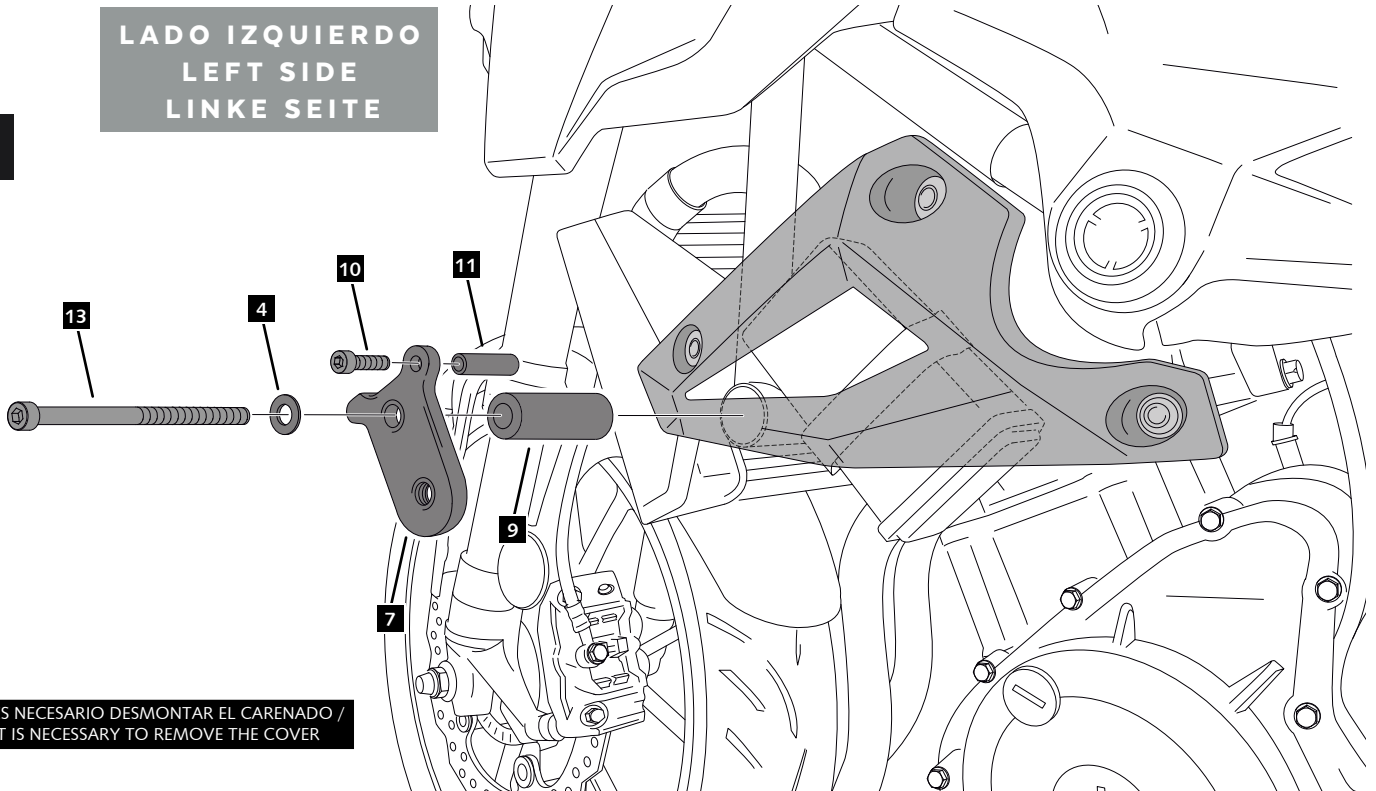

ID.	PIEZA / PART	DESCRIPCIÓN	DESCRIPTION	QTY.	REF.:
1		Juego tapas	Covers set	1	CONGOMANPROR12
2		Tornillo M10/150x30 DIN912	M10/150x30 DIN912 screw	2	M2TM10150030A9B
3		Arandela glover M10 DIN6798/A	M10 DIN6798/A washer	2	M2AM10DIN6798ZB
4		Arandela M10 DIN125/A	M10 DIN125/A washer	4	M2AM10DIN125AZB
5		Protector Nylon 85mm	Nylon protector 85mm	2	PROTECNLR12-145
6		Casquillo aluminio	Right steel plate	2	CASQUI13-2-1313
7		Pletina acero	Steel plate	2	PLATI373-0-0373
8		Casquillo aluminio c/negro (Ø22x46)	Black aluminium spacer (Ø22x46)	1	CASQU112-0-1412
9		Casquillo aluminio c/negro (Ø22x82)	Black aluminium spacer (Ø22x82)	1	CASQU437-0-1737
10		Tornillo M6x20 DIN912 c/negro	M6x20 DIN912 black screw	2	TORNI-AD912-489
11		Casquillo aluminio (Ø10x40)	Aluminium spacer (Ø10x40)	2	CASQU438-0-1738
12		Tornillo M10/125x100 DIN912	M10/125x100 DIN912 screw	1	TORNIAD912-0329
13		Tornillo M10/125x130 DIN912	M10/125x130 DIN912 screw	1	M2TM10125130A9B

KAWASAKI Z400 '23

INSTRUCCIONES DE MONTAJE - MOUNTING INSTRUCTIONS - MONTAGEANLEITUNG

1

ASSEMBLY
MONTAJE

LADO DERECHO
RIGHT SIDE
RECHTE SEITE

2

ASSEMBLY
MONTAJE

VIDEO DE MONTAJE /
MOUNTING VIDEO

KAWASAKI Z400 '23

INSTRUCCIONES DE MONTAJE - MOUNTING INSTRUCTIONS - MONTAGEANLEITUNG

3

ASSEMBLY
MONTAJE

LADO IZQUIERDO
LEFT SIDE
LINKE SEITE

4

ASSEMBLY
MONTAJE