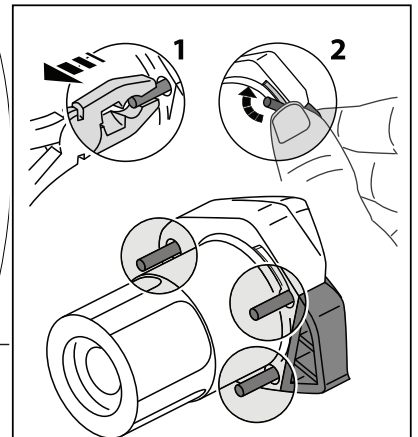

ID.	PIEZA / PART	DESCRIPCIÓN	DESCRIPTION	QTY.	REF.:
1		Juego tapas	Covers set	1	CONGOMANPROR12
2		Tornillo M10/150x30 DIN912	M10/150x30 DIN912 screw	2	M2TM10150030A9B
3		Arandela glover M10 DIN6798/A	M10 DIN6798/A washer	2	M2AM10DIN6798ZB
4		Arandela M10 DIN125/A	M10 DIN125/A washer	4	M2AM10DIN125AZB
5		Protector Nylon 85mm	Nylon protector 85mm	2	PROTECNLR12-145
6		Casquillo aluminio	Right steel plate	2	CASQUI13-2-1313
7		Pletina acero	Steel plate	2	PLATI373-0-0373
8		Casquillo aluminio c/negro (Ø22x46)	Black aluminium spacer (Ø22x46)	1	CASQU112-0-1412
9		Casquillo aluminio c/negro (Ø22x82)	Black aluminium spacer (Ø22x82)	1	CASQU437-0-1737
10		Tornillo M6x20 DIN912 c/negro	M6x20 DIN912 black screw	2	TORNI-AD912-489
11		Casquillo aluminio (Ø10x40)	Aluminium spacer (Ø10x40)	2	CASQU438-0-1738
12		Tornillo M10/125x100 DIN912	M10/125x100 DIN912 screw	1	TORNIAD912-0329
13		Tornillo M10/125x130 DIN912	M10/125x130 DIN912 screw	1	M2TM10125130A9B

KAWASAKI Z400 '23

INSTRUCCIONES DE MONTAJE - MOUNTING INSTRUCTIONS - MONTAGEANLEITUNG

1

ASSEMBLY
MONTAJE

LADO DERECHO
RIGHT SIDE
RECHTE SEITE

2

ASSEMBLY
MONTAJE

VIDEO DE MONTAJE /
MOUNTING VIDEO

KAWASAKI Z400 '23

INSTRUCCIONES DE MONTAJE - MOUNTING INSTRUCTIONS - MONTAGEANLEITUNG

3

ASSEMBLY
MONTAJE

LADO IZQUIERDO
LEFT SIDE
LINKE SEITE

4

ASSEMBLY
MONTAJE