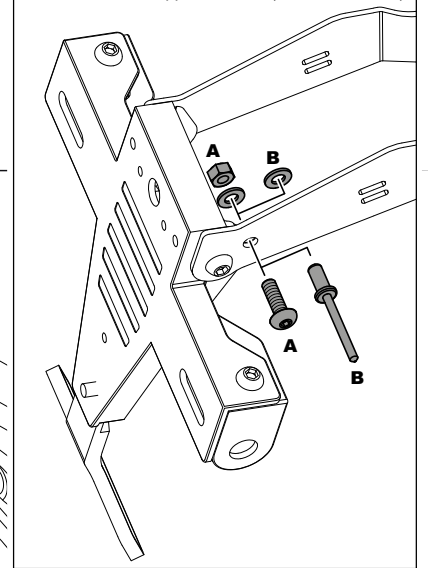

ID.	PIEZA / PART	DESCRIPCIÓN	ESCRPTION	QTY.	REF:
1		Soporte portamatrículas	License support	1	CONJUNTO-22001N
2		Tornillo M6x10 DIN1001 (Negro)	M6x10 DIN1001 screw (Black)	4	TORNI-I7380-909
3		Tornillo M5x10 DIN1001 (Negro)	M5x10 DIN1001 screw (Black)	4	TORNI-I7380-536
4		Brida de plástico	Plastic bridle	5	BRIDAN100X2'5N
5		Luz portamatrículas	Back light	1	5577N
6		Catadrióptico	Reflector	1	4481R
7		Tapón cabota tornillo M6 DIN1001	M6 DIN1001 screw cap	4	TAPON-----85
8		Tapón cabota tornillo M5 DIN1001	M5 DIN1001 screw cap	5	TAPON-----86
9		Tuerca M5 DIN6923 (Negro)	M5 DIN6923 nut (Black)	2	TUERCAEM5G-0315

KTM 990 DUKE '24

REF
22001N

INSTRUCCIONES DE MONTAJE - MOUNTING INSTRUCTIONS - MONTAGEANLEITUNG

1

ASSEMBLY
MONTAJE

Fijación giro portamatriculas (2 OPCIONES A-B)
Fixation license support rotation (2 OPTIONS A-B)