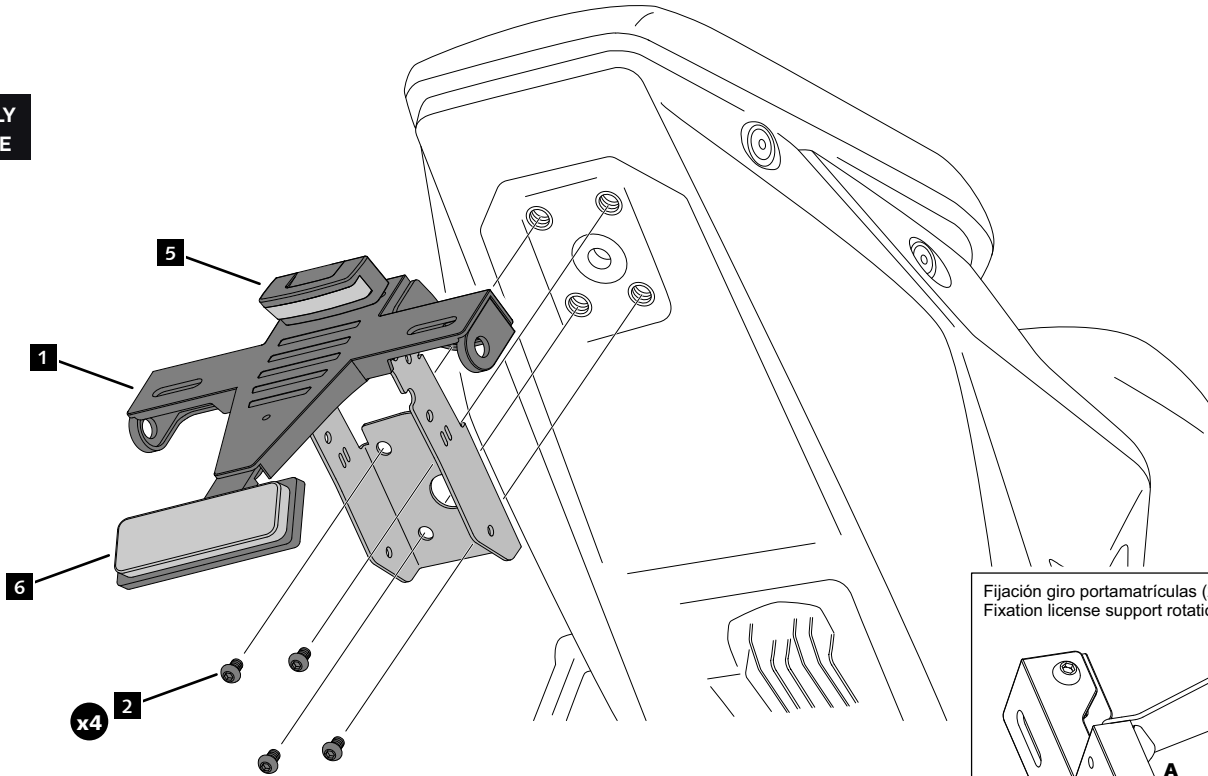

KTM 990 DUKE '24

REF
22001N

INSTRUCCIONES DE MONTAJE - MOUNTING INSTRUCTIONS - MONTAGEANLEITUNG

1

ASSEMBLY
MONTAJE

Fijación giro portamatriculas (2 OPCIONES A-B)
Fixation license support rotation (2 OPTIONS A-B)