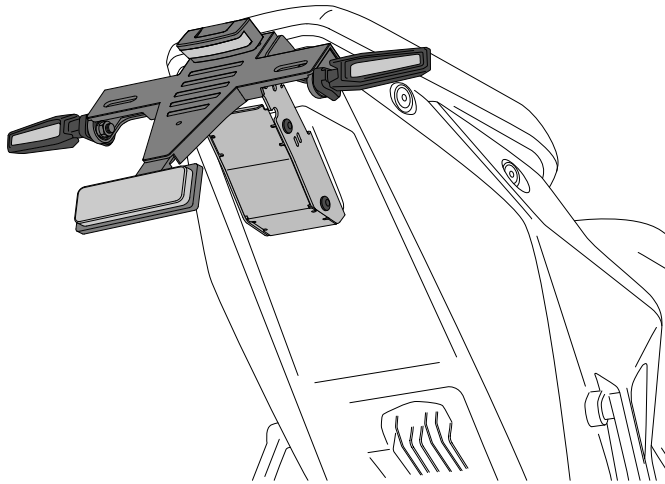

KTM 990 DUKE '24

REF 22001N

PORTAMATRÍCULA / LICENSE SUPPORT

1 Person

1 hour

INTERMEDIATE

CONSULTAR EN NUESTRA PAGINA WEB LA DISPONIBILIDAD DEL VIDEO DE MONTAJE DE ESTA REFERENCIA.
CONSULT OUR WEBSITE THE VIDEO MOUNT AVAILABILITY OF THIS REFERENCE.