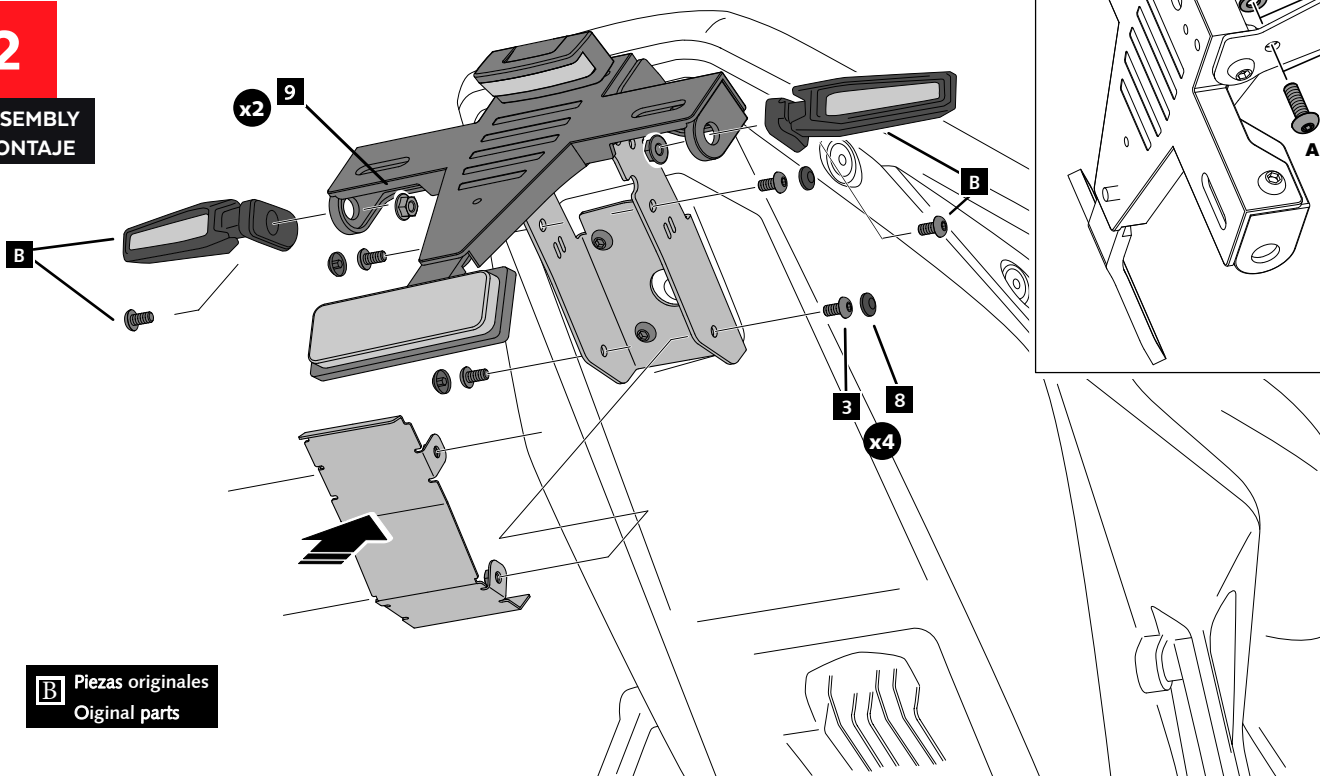

KTM 990 DUKE '24

REF
22001N

INSTRUCCIONES DE MONTAJE - MOUNTING INSTRUCTIONS - MONTAGEANLEITUNG

1

ASSEMBLY
MONTAJE

Fijación giro portamatriculas (2 OPCIONES A-B)
Fixation license support rotation (2 OPTIONS A-B)

2

ASSEMBLY
MONTAJE

B Piezas originales
Original parts