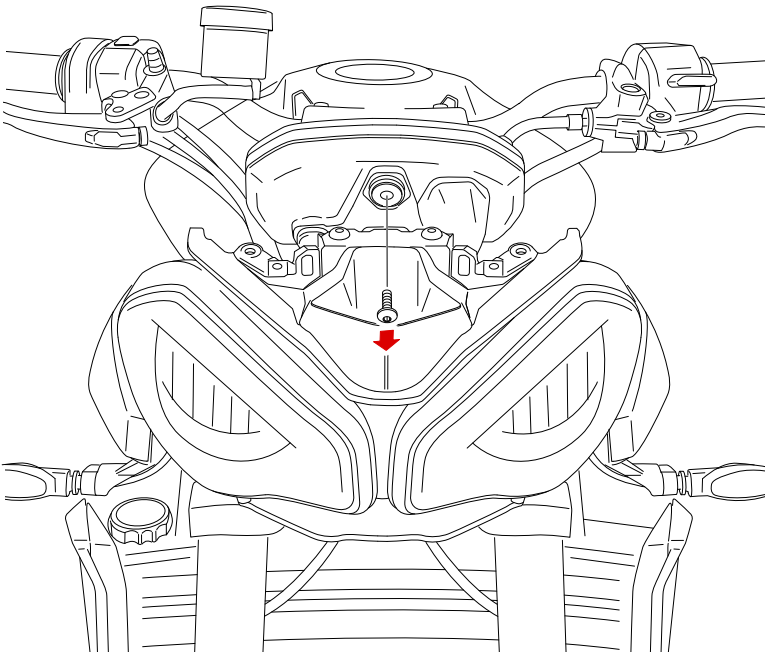

TRIUMPH STREET TRIPLE R/RS '23-

M O U N T I N G I N S T R U C T I O N S

REF 22234

WINDSHIELD NG SPORT

ID.	PIEZA/PART	DESCRIPCIÓN	DESCRIPTION	QTY.	REF.:
1		Cúpula Sport	Sport screen	1	22234W/H/F/N M3
2		Soporte delantero	Front support	1	SOPOR2P8-D22234
3		Soporte trasero	Rear support	1	SOPOR2P8-T22234
4		Tornillo Allen M5x16 Ø11 ISO 7380	M5x16 Ø11 ISO 7380 allen screw	3	TORNI-I7380-493
5		Silentblock Ø9xØ6x8mm	Ø9xØ6x8mm Silentblock	4	AROPASACABLES-3
6		Casquillo con valona Ø12xØ6,8x7,3	Ø12xØ6,8x7,3 Bush with flange	4	CASQUI-1A---750
7		Tornillo allen M5x12 Ø11 ISO 7380	M5x12 Ø11 ISO 7380 allen screw	6	TORNI-AI----520
8		Tapón tornillo M5 ISO 7380	M5 ISO 7380 screw cap	4	TAPON-----85

TRIUMPH STREET TRIPLE R/RS '23-

INSTRUCCIONES DE MONTAJE - MOUNTING INSTRUCTIONS - MONTAGEANLEITUNG

1

DISASSEMBLY
DESMONTAJE

2

DISASSEMBLY
DESMONTAJE

3

DISASSEMBLY
DESMONTAJE

4

DISASSEMBLY
DESMONTAJE

TRIUMPH STREET TRIPLE R/RS '23-

INSTRUCCIONES DE MONTAJE - MOUNTING INSTRUCTIONS - MONTAGEANLEITUNG

5

ASSEMBLY
MONTAJE

6

ASSEMBLY
MONTAJE