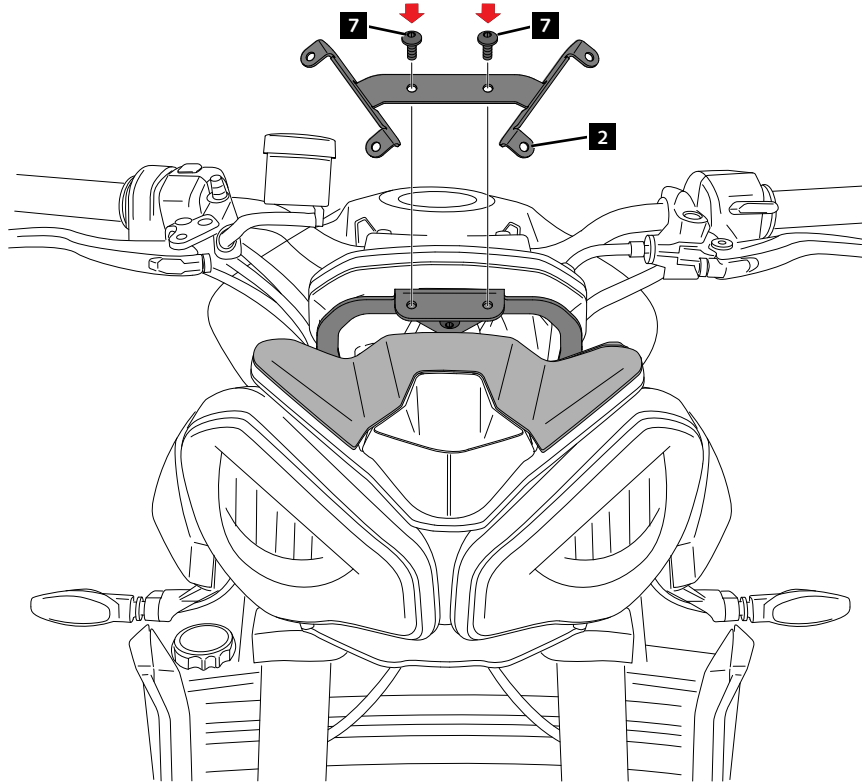

TRIUMPH STREET TRIPLE R/RS '23-

INSTRUCCIONES DE MONTAJE - MOUNTING INSTRUCTIONS - MONTAGEANLEITUNG

9

ASSEMBLY
MONTAJE