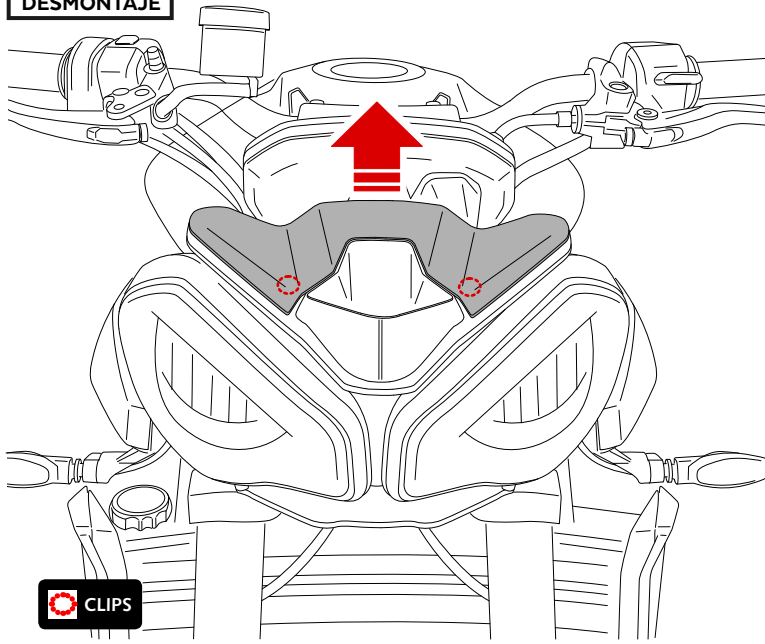

TRIUMPH STREET TRIPLE R/RS '23-

INSTRUCCIONES DE MONTAJE - MOUNTING INSTRUCTIONS - MONTAGEANLEITUNG

1

DISASSEMBLY
DESMONTAJE