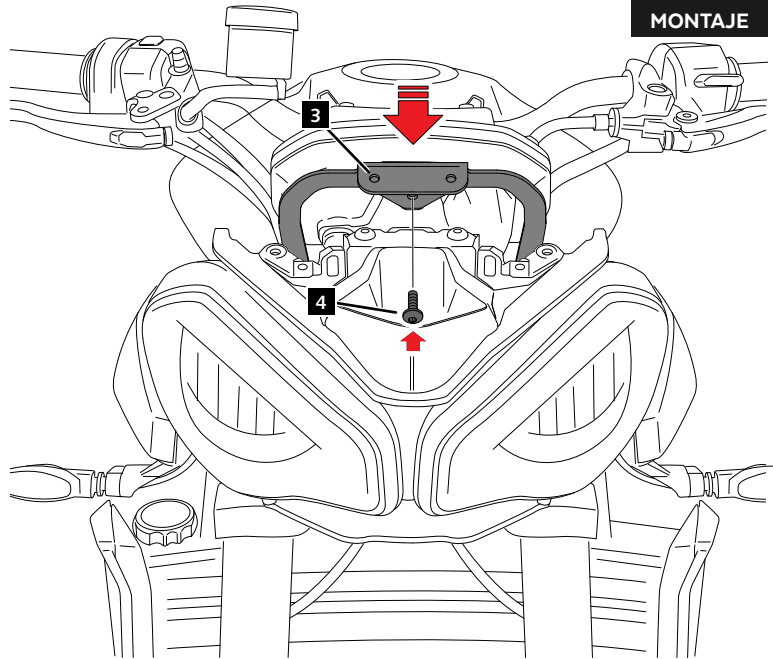

TRIUMPH STREET TRIPLE R/RS '23-

M O U N T I N G I N S T R U C T I O N S

REF 22234

WINDSHIELD NG SPORT

ID.	PIEZA/PART	DESCRIPCIÓN	DESCRIPTION	QTY.	REF.:
1		Cúpula Sport	Sport screen	1	22234W/H/F/N M3
2		Soporte delantero	Front support	1	SOPOR2P8-D22234
3		Soporte trasero	Rear support	1	SOPOR2P8-T22234
4		Tornillo Allen M5x16 Ø11 ISO 7380	M5x16 Ø11 ISO 7380 allen screw	3	TORNI-I7380-493
5		Silentblock Ø9xØ6x8mm	Ø9xØ6x8mm Silentblock	4	AROPASACABLES-3
6		Casquillo con valona Ø12xØ6,8x7,3	Ø12xØ6,8x7,3 Bush with flange	4	CASQUI-1A---750
7		Tornillo allen M5x12 Ø11 ISO 7380	M5x12 Ø11 ISO 7380 allen screw	6	TORNI-AI----520
8		Tapón tornillo M5 ISO 7380	M5 ISO 7380 screw cap	4	TAPON-----85

TRIUMPH STREET TRIPLE R/RS '23-

INSTRUCCIONES DE MONTAJE - MOUNTING INSTRUCTIONS - MONTAGEANLEITUNG

1

DISASSEMBLY
DESMONTAJE

2

DISASSEMBLY
DESMONTAJE

3

DISASSEMBLY
DESMONTAJE

4

DISASSEMBLY
DESMONTAJE

TRIUMPH STREET TRIPLE R/RS '23-

INSTRUCCIONES DE MONTAJE - MOUNTING INSTRUCTIONS - MONTAGEANLEITUNG

5

ASSEMBLY
MONTAJE

6

ASSEMBLY
MONTAJE

7

ASSEMBLY
MONTAJE

A Tornillería original
Original screws

8

ASSEMBLY
MONTAJE

TRIUMPH STREET TRIPLE R/RS '23-

INSTRUCCIONES DE MONTAJE - MOUNTING INSTRUCTIONS - MONTAGEANLEITUNG

9