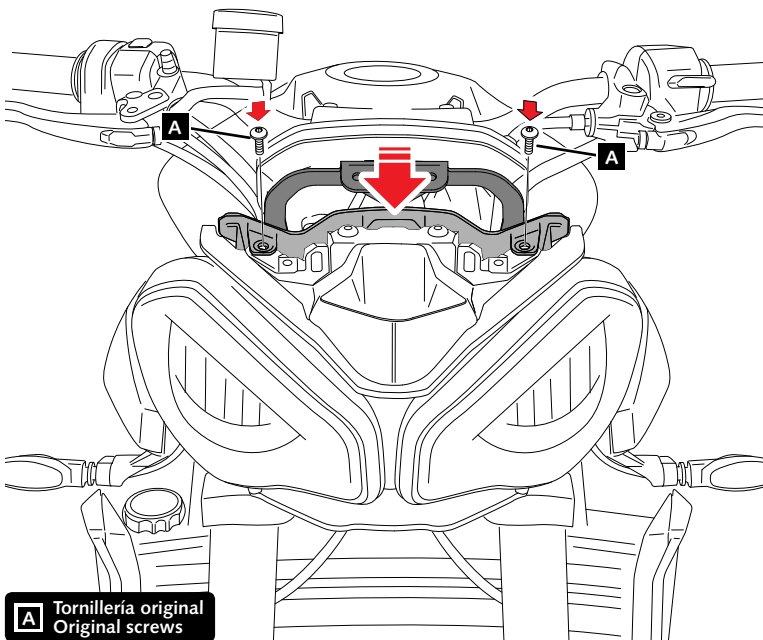

TRIUMPH STREET TRIPLE R/RS '23-

M O U N T I N G I N S T R U C T I O N S

REF 22234

WINDSHIELD NG SPORT

ID.	PIEZA/PART	DESCRIPCIÓN	DESCRIPTION	QTY.	REF.:
1		Cúpula Sport	Sport screen	1	22234W/H/F/N M3
2		Soporte delantero	Front support	1	SOPOR2P8-D22234
3		Soporte trasero	Rear support	1	SOPOR2P8-T22234
4		Tornillo Allen M5x16 Ø11 ISO 7380	M5x16 Ø11 ISO 7380 allen screw	3	TORNI-I7380-493
5		Silentblock Ø9xØ6x8mm	Ø9xØ6x8mm Silentblock	4	AROPASACABLES-3
6		Casquillo con valona Ø12xØ6,8x7,3	Ø12xØ6,8x7,3 Bush with flange	4	CASQUI-1A---750
7		Tornillo allen M5x12 Ø11 ISO 7380	M5x12 Ø11 ISO 7380 allen screw	6	TORNI-AI----520
8		Tapón tornillo M5 ISO 7380	M5 ISO 7380 screw cap	4	TAPON-----85

TRIUMPH STREET TRIPLE R/RS '23-

INSTRUCCIONES DE MONTAJE - MOUNTING INSTRUCTIONS - MONTAGEANLEITUNG

1

DISASSEMBLY
DESMONTAJE

2

DISASSEMBLY
DESMONTAJE

3

DISASSEMBLY
DESMONTAJE

4

DISASSEMBLY
DESMONTAJE

TRIUMPH STREET TRIPLE R/RS '23-

INSTRUCCIONES DE MONTAJE - MOUNTING INSTRUCTIONS - MONTAGEANLEITUNG

5

ASSEMBLY
MONTAJE

6

ASSEMBLY
MONTAJE

7

ASSEMBLY
MONTAJE

A Tornillería original
Original screws

8

ASSEMBLY
MONTAJE

TRIUMPH STREET TRIPLE R/RS '23-

INSTRUCCIONES DE MONTAJE - MOUNTING INSTRUCTIONS - MONTAGEANLEITUNG

9