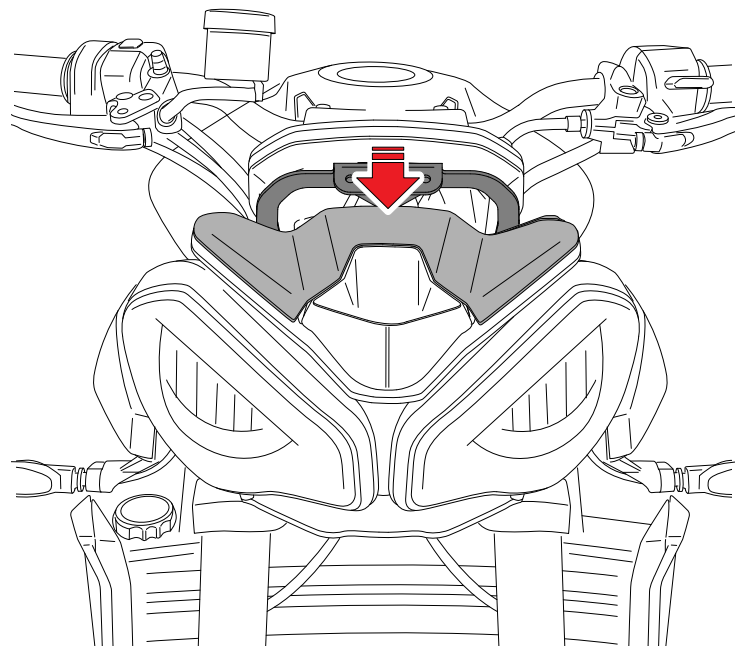

TRIUMPH STREET TRIPLE R/RS '23-

M O U N T I N G I N S T R U C T I O N S

REF 22234

WINDSHIELD NG SPORT

ID.	PIEZA/PART	DESCRIPCIÓN	DESCRIPTION	QTY.	REF.:
1		Cúpula Sport	Sport screen	1	22234W/H/F/N M3
2		Soporte delantero	Front support	1	SOPOR2P8-D22234
3		Soporte trasero	Rear support	1	SOPOR2P8-T22234
4		Tornillo Allen M5x16 Ø11 ISO 7380	M5x16 Ø11 ISO 7380 allen screw	3	TORNI-I7380-493
5		Silentblock Ø9xØ6x8mm	Ø9xØ6x8mm Silentblock	4	AROPASACABLES-3
6		Casquillo con valona Ø12xØ6,8x7,3	Ø12xØ6,8x7,3 Bush with flange	4	CASQUI-1A---750
7		Tornillo allen M5x12 Ø11 ISO 7380	M5x12 Ø11 ISO 7380 allen screw	6	TORNI-AI----520
8		Tapón tornillo M5 ISO 7380	M5 ISO 7380 screw cap	4	TAPON-----85

7

ASSEMBLY
MONTAJE

A Tornillería original
Original screws

8

ASSEMBLY
MONTAJE

TRIUMPH STREET TRIPLE R/RS '23-

INSTRUCCIONES DE MONTAJE - MOUNTING INSTRUCTIONS - MONTAGEANLEITUNG

9