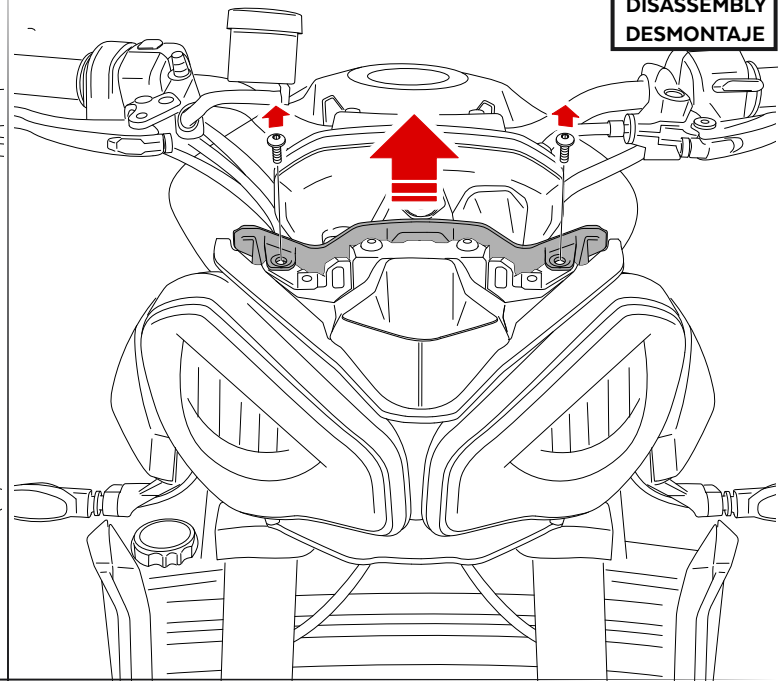

TRIUMPH STREET TRIPLE R/RS '23-

M O U N T I N G I N S T R U C T I O N S

REF 22234

WINDSHIELD NG SPORT

ID.	PIEZA/PART	DESCRIPCIÓN	DESCRIPTION	QTY.	REF.:
1		Cúpula Sport	Sport screen	1	22234W/H/F/N M3
2		Soporte delantero	Front support	1	SOPOR2P8-D22234
3		Soporte trasero	Rear support	1	SOPOR2P8-T22234
4		Tornillo Allen M5x16 Ø11 ISO 7380	M5x16 Ø11 ISO 7380 allen screw	3	TORNI-I7380-493
5		Silentblock Ø9xØ6x8mm	Ø9xØ6x8mm Silentblock	4	AROPASACABLES-3
6		Casquillo con valona Ø12xØ6,8x7,3	Ø12xØ6,8x7,3 Bush with flange	4	CASQUI-1A---750
7		Tornillo allen M5x12 Ø11 ISO 7380	M5x12 Ø11 ISO 7380 allen screw	6	TORNI-AI----520
8		Tapón tornillo M5 ISO 7380	M5 ISO 7380 screw cap	4	TAPON-----85

TRIUMPH STREET TRIPLE R/RS '23-

INSTRUCCIONES DE MONTAJE - MOUNTING INSTRUCTIONS - MONTAGEANLEITUNG

1

DISASSEMBLY
DESMONTAJE

2

DISASSEMBLY
DESMONTAJE

3

DISASSEMBLY
DESMONTAJE