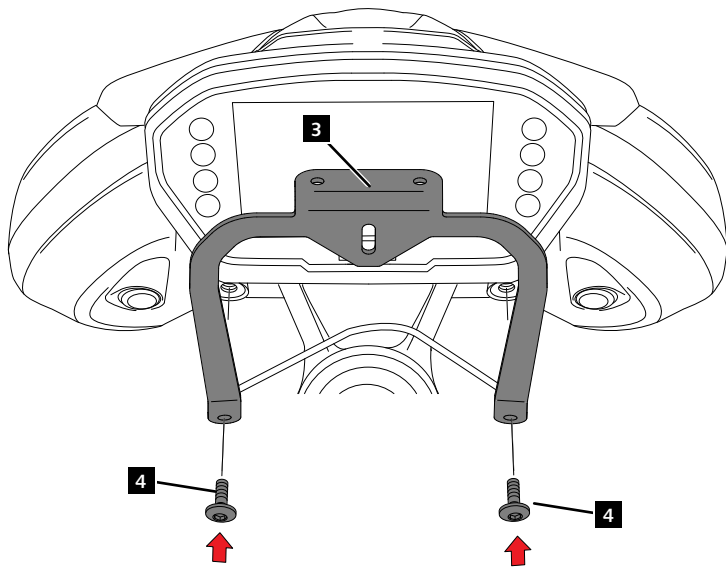

TRIUMPH STREET TRIPLE R/RS '23-

M O U N T I N G I N S T R U C T I O N S

REF 22234

WINDSHIELD NG SPORT

ID.	PIEZA/PART	DESCRIPCIÓN	DESCRIPTION	QTY.	REF.:
1		Cúpula Sport	Sport screen	1	22234W/H/F/N M3
2		Soporte delantero	Front support	1	SOPOR2P8-D22234
3		Soporte trasero	Rear support	1	SOPOR2P8-T22234
4		Tornillo Allen M5x16 Ø11 ISO 7380	M5x16 Ø11 ISO 7380 allen screw	3	TORNI-I7380-493
5		Silentblock Ø9xØ6x8mm	Ø9xØ6x8mm Silentblock	4	AROPASACABLES-3
6		Casquillo con valona Ø12xØ6,8x7,3	Ø12xØ6,8x7,3 Bush with flange	4	CASQUI-1A---750
7		Tornillo allen M5x12 Ø11 ISO 7380	M5x12 Ø11 ISO 7380 allen screw	6	TORNI-AI----520
8		Tapón tornillo M5 ISO 7380	M5 ISO 7380 screw cap	4	TAPON-----85

4

DISASSEMBLY
DESMONTAJE

TRIUMPH STREET TRIPLE R/RS '23-

INSTRUCCIONES DE MONTAJE - MOUNTING INSTRUCTIONS - MONTAGEANLEITUNG

5

ASSEMBLY
MONTAJE

6

ASSEMBLY
MONTAJE