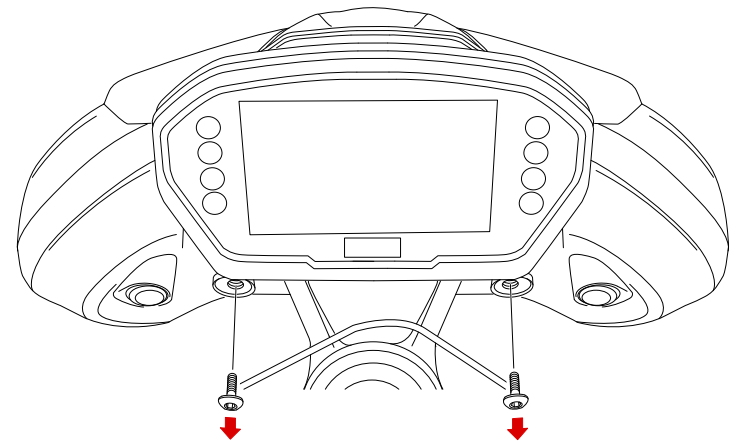

4

DISASSEMBLY
DESMONTAJE