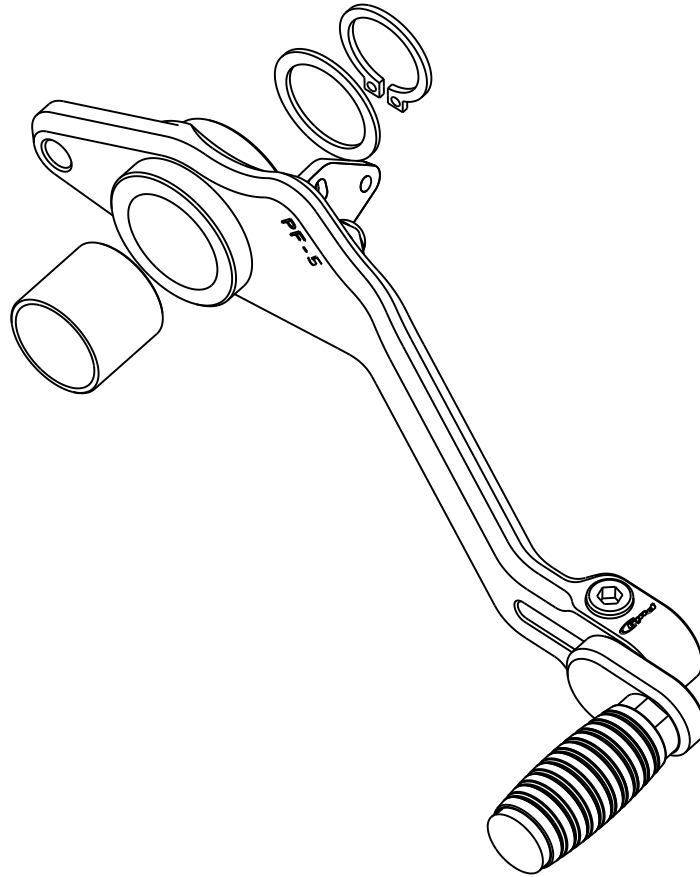

PALANCA DE FRENO - SUZUKI GSX-S1000 '22<  
BRAKE LEVER - SUZUKI GSX-S1000 '22<

REF.22120N  
PALANCA DE FRENO  
BRAKE LEVER

Se aconseja el uso de un fijador de  
roscas medio.  
The use of a medium threadlocker is  
recommended.