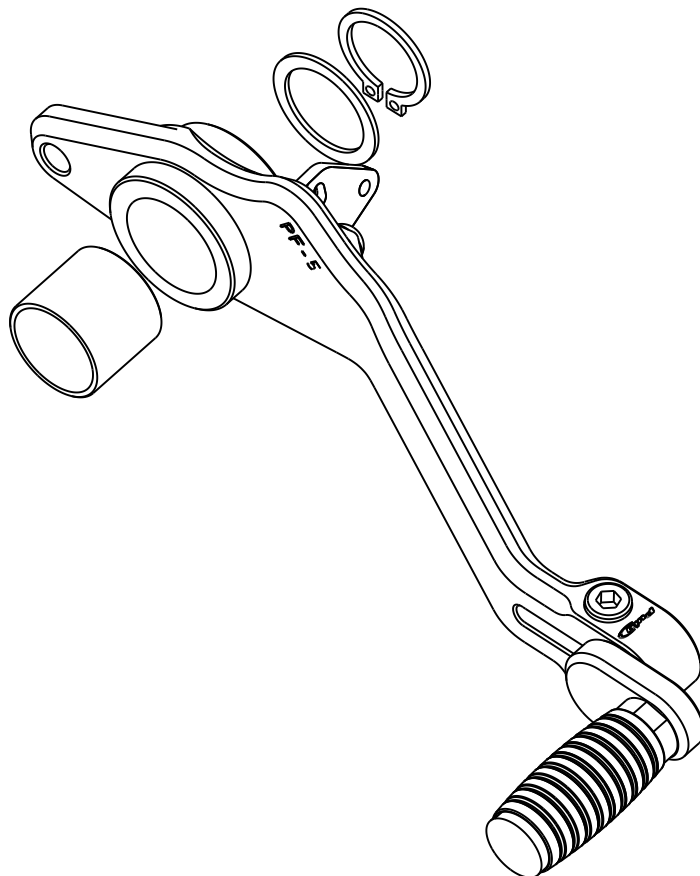

PALANCA DE FRENO - SUZUKI GSX-S1000 '22<  
BRAKE LEVER - SUZUKI GSX-S1000 '22<

REF.22120N  
PALANCA DE FRENO  
BRAKE LEVER

Se aconseja el uso de un fijador de  
roscas medio.  
The use of a medium threadlocker is  
recommended.