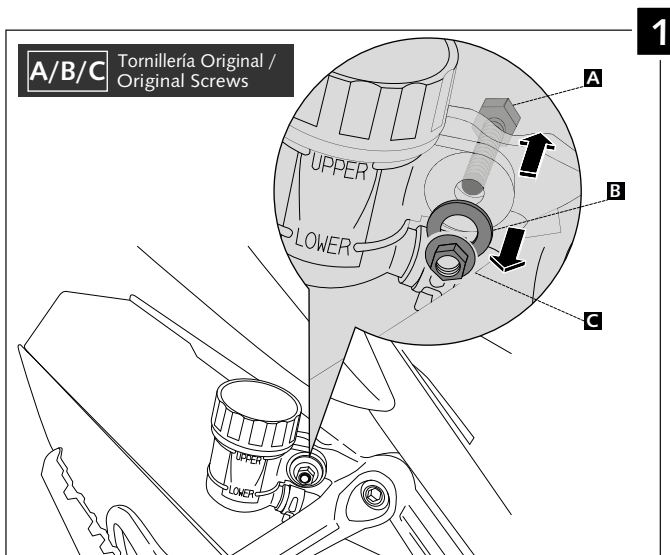

TAPA DEPÓSITO LÍQUIDO DE FRENO PARA – BRAKE RESERVOIR COVER FOR YAMAHA MT-07/TRACER/TRACER GT - MT-09/SP

Ref.: 7578 J
(color negro/black colour)

Ref.: 7578 C
(color carbono/carbon look)

ID.	DESCRIPCIÓN	DESCRIPTION	QTY.
1	 Tapa Depósito líquido de freno	Brake reservoir cover	1
2	 Tornillo allen ISO 7380 M5x35	M5x35 ISO 7380 Allen Screw	1
3	 Arandela de nylon M5x0,5	M5x0,5 Nylon washer	1
4	 Arandela de goma Ø5x4mm	Ø5x4mm Rubber washer	1
5	 Lágrima de silicona Ø8x2mm	Ø8x2mm Silicon tear	1