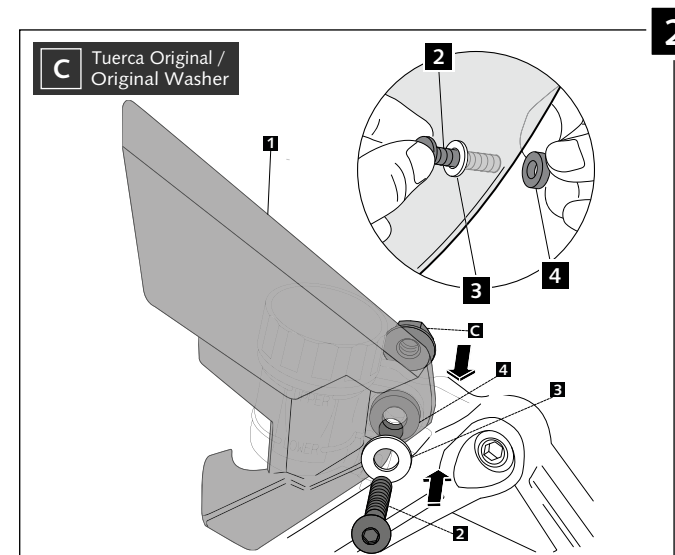

TAPA DEPÓSITO LÍQUIDO DE FRENO PARA – BRAKE RESERVOIR COVER FOR YAMAHA MT-07/TRACER/TRACER GT - MT-09/SP

Ref.: 7578 J
(color negro/black colour)

Ref.: 7578 C
(color carbono/carbon look)

ID.	DESCRIPCIÓN	DESCRIPTION	QTY.
1	 Tapa Depósito líquido de freno	Brake reservoir cover	1
2	 Tornillo allen ISO 7380 M5x35	M5x35 ISO 7380 Allen Screw	1
3	 Arandela de nylon M5x0,5	M5x0,5 Nylon washer	1
4	 Arandela de goma Ø5x4mm	Ø5x4mm Rubber washer	1
5	 Lágrima de silicona Ø8x2mm	Ø8x2mm Silicon tear	1