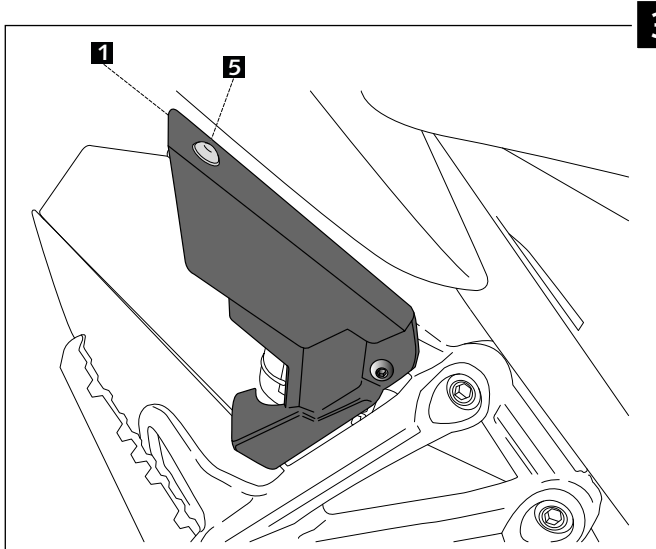

TAPA DEPÓSITO LÍQUIDO DE FRENO PARA – BRAKE RESERVOIR COVER FOR YAMAHA MT-07/TRACER/TRACER GT - MT-09/SP

Ref.: 7578 J
(color negro/black colour)

Ref.: 7578 C
(color carbono/carbon look)

ID.	DESCRIPCIÓN	DESCRIPTION	QTY.
1	 Tapa Depósito líquido de freno	Brake reservoir cover	1
2	 Tornillo allen ISO 7380 M5x35	M5x35 ISO 7380 Allen Screw	1
3	 Arandela de nylon M5x0,5	M5x0,5 Nylon washer	1
4	 Arandela de goma Ø5x4mm	Ø5x4mm Rubber washer	1
5	 Lágrima de silicona Ø8x2mm	Ø8x2mm Silicon tear	1