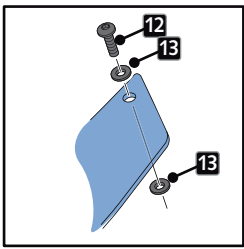

4

DISASSEMBLY
DESMONTAJE

5

ASSEMBLY
MONTAJE

A PIEZA ORIGINAL
ORIGINAL PART

6

ASSEMBLY
MONTAJE

NO NECESARIO EN EL MONTAJE DEL LADO DERECHO
NOT NECESSARY ON RIGHT SIDE MOUNTING

YAMAHA MT09 '21- '23

INSTRUCCIONES DE MONTAJE - MOUNTING INSTRUCTIONS - MONTAGEANLEITUNG

7

ASSEMBLY
MONTAJE

8

ASSEMBLY
MONTAJE

YAMAHA MT09 '21- '23

ID	PIEZA/PART	DESCRIPCIÓN	DESCRIPTION	QTY	REF
1		Alerón derecho (ABS)	Right spoiler (ABS)	1	10847JM3
2		Alerón izquierdo (ABS)	Left spoiler (ABS)	1	10847JM3
3		Deflector superior derecho	Right Upper deflector	1	10848A/R/NM3
4		Deflector superior izquierdo	Left Upper deflector	1	10848A/R/NM3
5		Deflector inferior derecho	Right lower deflector	1	10848A/R/NM3
6		Deflector inferior izquierdo	Left lower deflector	1	10848A/R/NM3
7		Soporte fijación intermitentes	Turn lights fixing support	2	SOP6P18I1-20647
8		Soporte intermitente izquierdo	Left turn light support	1	SOP6P18L1-20647
9		Soporte izquierdo	Left support	1	SOP6P18-L-20647
10		Soporte intermitente derecho	Right turn light support	1	SOP6P18R1-20647
11		Soporte derecho	Right support	1	SOP6P18-R-20647
12		Tornillo M4x10 Ø7 ISO 7380	M4x10 Ø7 ISO 7380 Allen screw	8	TORNI-I7380-645
13		Arandela de nylon M4	M4 nylon washer	16	ARNV00000000311
14		Silentblock Ø9 xØ6 x8mm	Ø9 xØ6 x8mm Silentblock	6	AROPASACABLES-1
15		Casquillo con valona Ø12xØ6,8x7,3	Ø12xØ6,8x7,3 Bush with flange	6	CASQUI-1A---750
16		Tornillo Allen M5x11 Ø11 ISO 7380	M5x11 Ø11 ISO 7380 Allen screw	4	TORNI-AI----520
17		Tornillo Allen M5x16 Ø11 ISO 7380	M5x16 Ø11 ISO 7380 Allen screw	6	TORNI-I7380-493
18		Tapón tornillo M5 ISO 7380	M5 ISO 7380 screw cap	6	TAPON-----85
19		Tornillo M6x16 Ø14 ISO 7380	M6x16 Ø14 ISO 7380 Allen screw	4	TORNI-I7380-403
20		Adhesivo microporoso Ø30x30x7mm	Ø30x30x7mm microporous adhesive	2	ADHESI-M30DX7--
21		Abrazadera cables negra 100x2,5mm	100x2,5mm cables ties	4	BRIDAN100X2'5-N