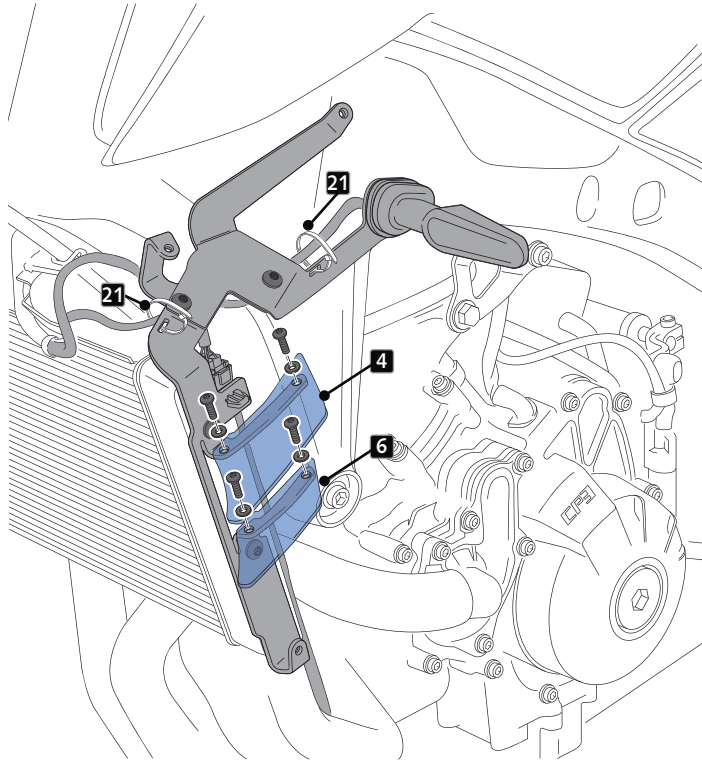

4

DISASSEMBLY
DESMONTAJE

5

ASSEMBLY
MONTAJE

A PIEZA ORIGINAL
ORIGINAL PART

6

ASSEMBLY
MONTAJE

NO NECESARIO EN EL MONTAJE DEL LADO DERECHO
NOT NECESSARY ON RIGHT SIDE MOUNTING

YAMAHA MT09 '21- '23

INSTRUCCIONES DE MONTAJE - MOUNTING INSTRUCTIONS - MONTAGEANLEITUNG

7

ASSEMBLY
MONTAJE

8

ASSEMBLY
MONTAJE

YAMAHA MT09 '21- '23

ID	PIEZA/PART	DESCRIPCIÓN	DESCRIPTION	QTY	REF
1		Alerón derecho (ABS)	Right spoiler (ABS)	1	10847JM3
2		Alerón izquierdo (ABS)	Left spoiler (ABS)	1	10847JM3
3		Deflector superior derecho	Right Upper deflector	1	10848A/R/NM3
4		Deflector superior izquierdo	Left Upper deflector	1	10848A/R/NM3
5		Deflector inferior derecho	Right lower deflector	1	10848A/R/NM3
6		Deflector inferior izquierdo	Left lower deflector	1	10848A/R/NM3
7		Soporte fijación intermitentes	Turn lights fixing support	2	SOP6P18I1-20647
8		Soporte intermitente izquierdo	Left turn light support	1	SOP6P18L1-20647
9		Soporte izquierdo	Left support	1	SOP6P18-L-20647
10		Soporte intermitente derecho	Right turn light support	1	SOP6P18R1-20647
11		Soporte derecho	Right support	1	SOP6P18-R-20647
12		Tornillo M4x10 Ø7 ISO 7380	M4x10 Ø7 ISO 7380 Allen screw	8	TORNI-I7380-645
13		Arandela de nylon M4	M4 nylon washer	16	ARNV00000000311
14		Silentblock Ø9 xØ6 x8mm	Ø9 xØ6 x8mm Silentblock	6	AROPASACABLES-1
15		Casquillo con valona Ø12xØ6,8x7,3	Ø12xØ6,8x7,3 Bush with flange	6	CASQUI-1A---750
16		Tornillo Allen M5x11 Ø11 ISO 7380	M5x11 Ø11 ISO 7380 Allen screw	4	TORNI-AI----520
17		Tornillo Allen M5x16 Ø11 ISO 7380	M5x16 Ø11 ISO 7380 Allen screw	6	TORNI-I7380-493
18		Tapón tornillo M5 ISO 7380	M5 ISO 7380 screw cap	6	TAPON-----85
19		Tornillo M6x16 Ø14 ISO 7380	M6x16 Ø14 ISO 7380 Allen screw	4	TORNI-I7380-403
20		Adhesivo microporoso Ø30x30x7mm	Ø30x30x7mm microporous adhesive	2	ADHESI-M30DX7--
21		Abrazadera cables negra 100x2,5mm	100x2,5mm cables ties	4	BRIDAN100X2'5-N