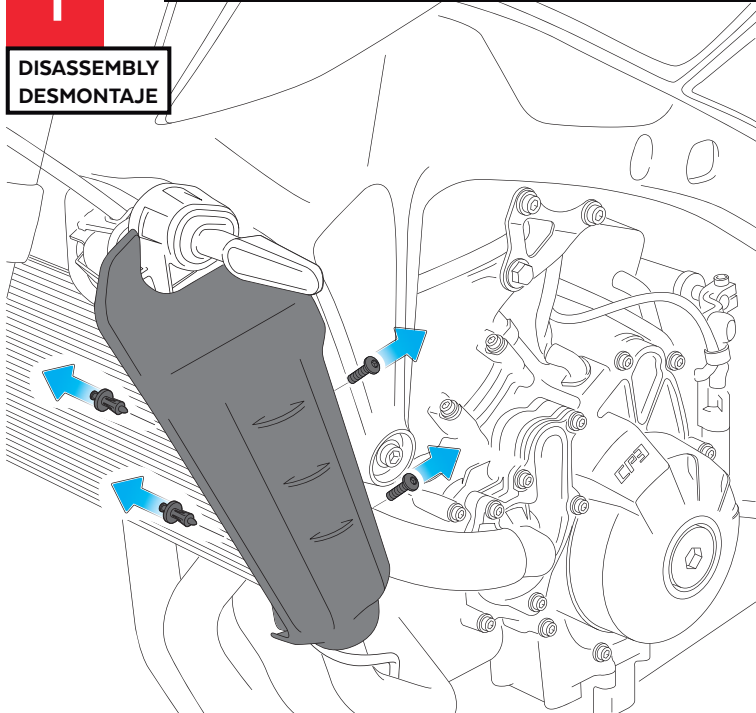

PHILLIPS
SCREWDRIVER

Nº 10

ALLEN

Nº 3
Nº 4
Nº 5

1

DISASSEMBLY
DESMONTAJE

Se muestra el montaje del lado izquierdo a modo de ejemplo, realizar los mismos pasos para el montaje del lado derecho.
The left side assembly is shown as an example, so the same steps can be performed for the right side assembly.

2

DISASSEMBLY
DESMONTAJE

NO NECESARIO EN EL MONTAJE DEL LADO DERECHO
NOT NECESSARY ON RIGHT SIDE MOUNTING

YAMAHA MT09 '21- '23

INSTRUCCIONES DE MONTAJE - MOUNTING INSTRUCTIONS - MONTAGEANLEITUNG

3

DISASSEMBLY
DESMONTAJE