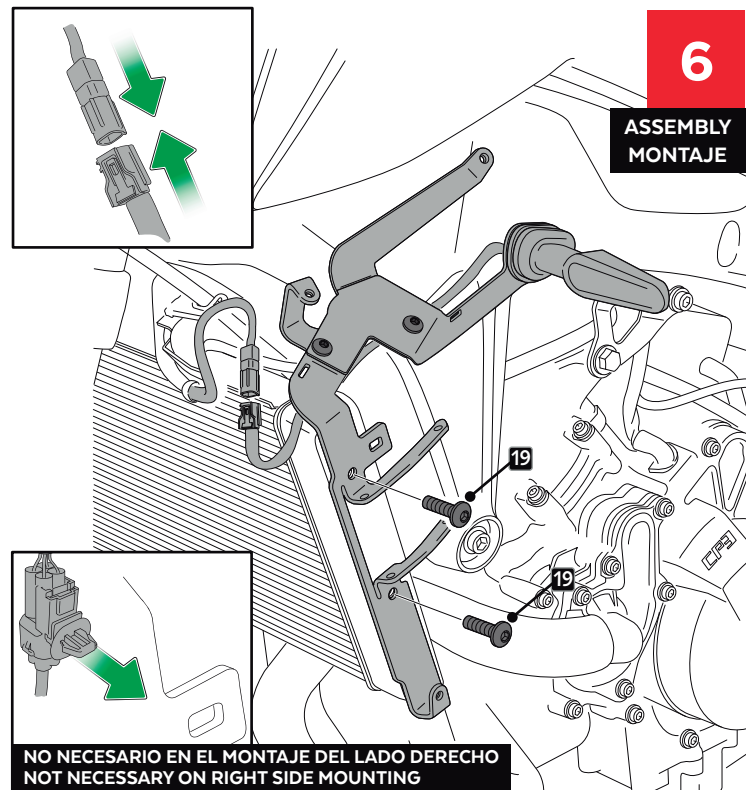

4

DISASSEMBLY
DESMONTAJE

5

ASSEMBLY
MONTAJE

A PIEZA ORIGINAL
ORIGINAL PART

6

ASSEMBLY
MONTAJE

NO NECESARIO EN EL MONTAJE DEL LADO DERECHO
NOT NECESSARY ON RIGHT SIDE MOUNTING

YAMAHA MT09 '21- '23

INSTRUCCIONES DE MONTAJE - MOUNTING INSTRUCTIONS - MONTAGEANLEITUNG

7

ASSEMBLY
MONTAJE

8

ASSEMBLY
MONTAJE

YAMAHA MT09 '21- '23

ID	PIEZA/PART	DESCRIPCIÓN	DESCRIPTION	QTY	REF
1		Alerón derecho (ABS)	Right spoiler (ABS)	1	10847JM3
2		Alerón izquierdo (ABS)	Left spoiler (ABS)	1	10847JM3
3		Deflector superior derecho	Right Upper deflector	1	10848A/R/NM3
4		Deflector superior izquierdo	Left Upper deflector	1	10848A/R/NM3
5		Deflector inferior derecho	Right lower deflector	1	10848A/R/NM3
6		Deflector inferior izquierdo	Left lower deflector	1	10848A/R/NM3
7		Soporte fijación intermitentes	Turn lights fixing support	2	SOP6P18I1-20647
8		Soporte intermitente izquierdo	Left turn light support	1	SOP6P18L1-20647
9		Soporte izquierdo	Left support	1	SOP6P18-L-20647
10		Soporte intermitente derecho	Right turn light support	1	SOP6P18R1-20647
11		Soporte derecho	Right support	1	SOP6P18-R-20647
12		Tornillo M4x10 Ø7 ISO 7380	M4x10 Ø7 ISO 7380 Allen screw	8	TORNI-I7380-645
13		Arandela de nylon M4	M4 nylon washer	16	ARNV00000000311
14		Silentblock Ø9 xØ6 x8mm	Ø9 xØ6 x8mm Silentblock	6	AROPASACABLES-1
15		Casquillo con valona Ø12xØ6,8x7,3	Ø12xØ6,8x7,3 Bush with flange	6	CASQUI-1A---750
16		Tornillo Allen M5x11 Ø11 ISO 7380	M5x11 Ø11 ISO 7380 Allen screw	4	TORNI-AI----520
17		Tornillo Allen M5x16 Ø11 ISO 7380	M5x16 Ø11 ISO 7380 Allen screw	6	TORNI-I7380-493
18		Tapón tornillo M5 ISO 7380	M5 ISO 7380 screw cap	6	TAPON-----85
19		Tornillo M6x16 Ø14 ISO 7380	M6x16 Ø14 ISO 7380 Allen screw	4	TORNI-I7380-403
20		Adhesivo microporoso Ø30x30x7mm	Ø30x30x7mm microporous adhesive	2	ADHESI-M30DX7--
21		Abrazadera cables negra 100x2,5mm	100x2,5mm cables ties	4	BRIDAN100X2'5-N