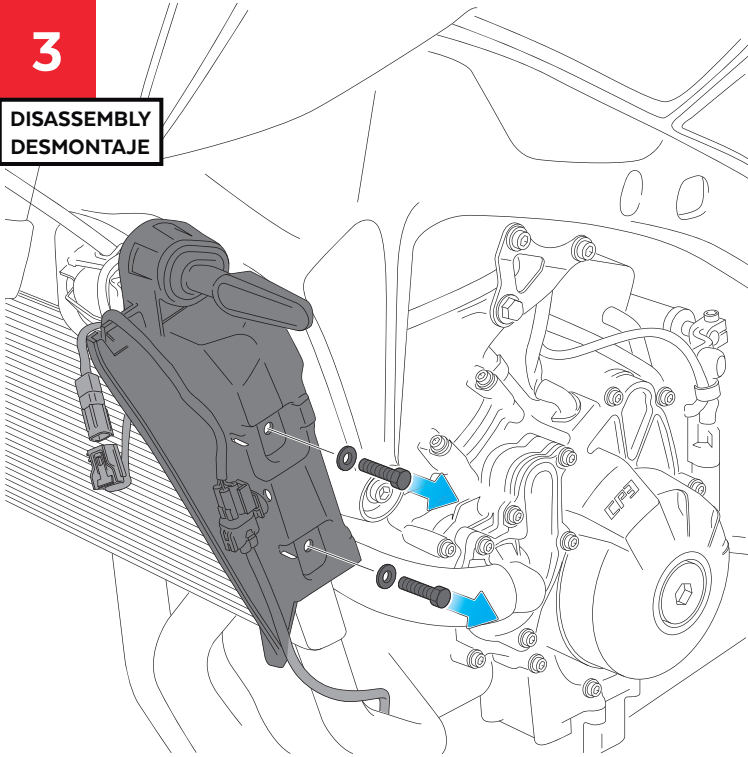

PHILLIPS
SCREWDRIVER

Nº 10

ALLEN

Nº 3
Nº 4
Nº 5

1

DISASSEMBLY
DESMONTAJE

Se muestra el montaje del lado izquierdo a modo de ejemplo, realizar los mismos pasos para el montaje del lado derecho.
The left side assembly is shown as an example, so the same steps can be performed for the right side assembly.

2

DISASSEMBLY
DESMONTAJE

NO NECESARIO EN EL MONTAJE DEL LADO DERECHO
NOT NECESSARY ON RIGHT SIDE MOUNTING

YAMAHA MT09 '21- '23

INSTRUCCIONES DE MONTAJE - MOUNTING INSTRUCTIONS - MONTAGEANLEITUNG

3

DISASSEMBLY
DESMONTAJE

4

DISASSEMBLY
DESMONTAJE

5

ASSEMBLY
MONTAJE

A PIEZA ORIGINAL
ORIGINAL PART

6

ASSEMBLY
MONTAJE

NO NECESARIO EN EL MONTAJE DEL LADO DERECHO
NOT NECESSARY ON RIGHT SIDE MOUNTING