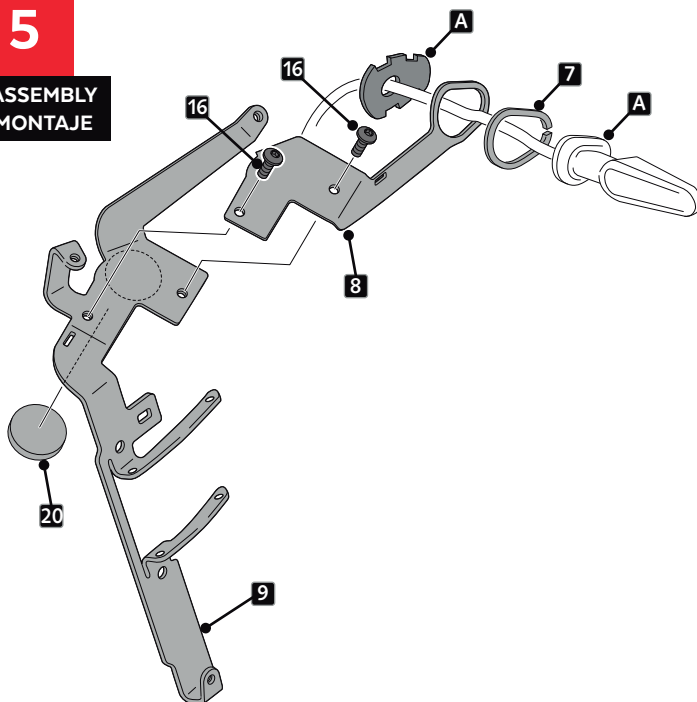

5

ASSEMBLY
MONTAJE

A PIEZA ORIGINAL
ORIGINAL PART

6

ASSEMBLY
MONTAJE