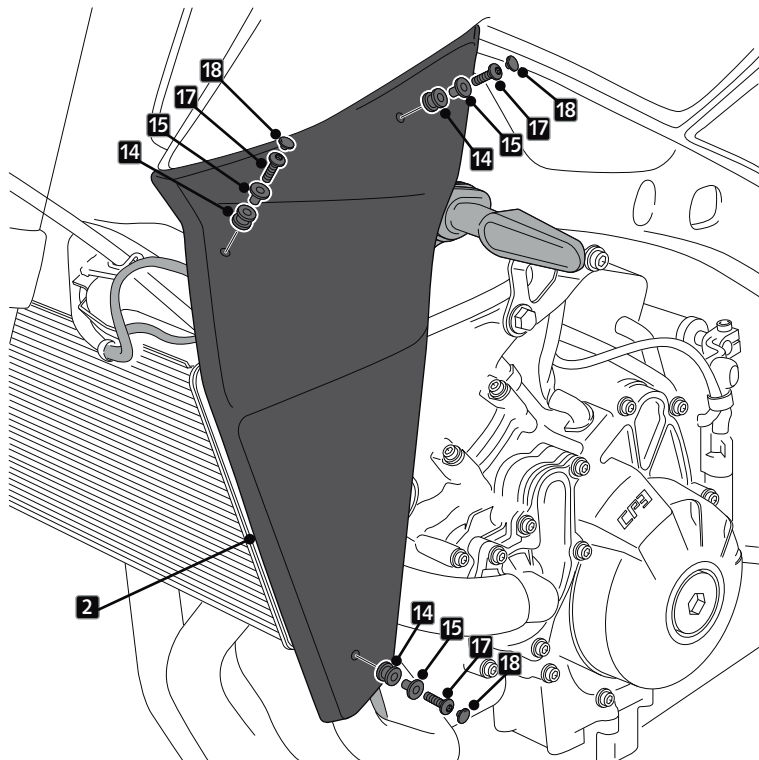

YAMAHA MT09 '21- '23

INSTRUCCIONES DE MONTAJE - MOUNTING INSTRUCTIONS - MONTAGEANLEITUNG

7

ASSEMBLY
MONTAJE

8

ASSEMBLY
MONTAJE

YAMAHA MT09 '21- '23

ID	PIEZA/PART	DESCRIPCIÓN	DESCRIPTION	QTY	REF
1		Alerón derecho (ABS)	Right spoiler (ABS)	1	10847JM3
2		Alerón izquierdo (ABS)	Left spoiler (ABS)	1	10847JM3
3		Deflector superior derecho	Right Upper deflector	1	10848A/R/NM3
4		Deflector superior izquierdo	Left Upper deflector	1	10848A/R/NM3
5		Deflector inferior derecho	Right lower deflector	1	10848A/R/NM3
6		Deflector inferior izquierdo	Left lower deflector	1	10848A/R/NM3
7		Soporte fijación intermitentes	Turn lights fixing support	2	SOP6P18I1-20647
8		Soporte intermitente izquierdo	Left turn light support	1	SOP6P18L1-20647
9		Soporte izquierdo	Left support	1	SOP6P18-L-20647
10		Soporte intermitente derecho	Right turn light support	1	SOP6P18R1-20647
11		Soporte derecho	Right support	1	SOP6P18-R-20647
12		Tornillo M4x10 Ø7 ISO 7380	M4x10 Ø7 ISO 7380 Allen screw	8	TORNI-I7380-645
13		Arandela de nylon M4	M4 nylon washer	16	ARNV00000000311
14		Silentblock Ø9 xØ6 x8mm	Ø9 xØ6 x8mm Silentblock	6	AROPASACABLES-1
15		Casquillo con valona Ø12xØ6,8x7,3	Ø12xØ6,8x7,3 Bush with flange	6	CASQUI-1A---750
16		Tornillo Allen M5x11 Ø11 ISO 7380	M5x11 Ø11 ISO 7380 Allen screw	4	TORNI-AI----520
17		Tornillo Allen M5x16 Ø11 ISO 7380	M5x16 Ø11 ISO 7380 Allen screw	6	TORNI-I7380-493
18		Tapón tornillo M5 ISO 7380	M5 ISO 7380 screw cap	6	TAPON-----85
19		Tornillo M6x16 Ø14 ISO 7380	M6x16 Ø14 ISO 7380 Allen screw	4	TORNI-I7380-403
20		Adhesivo microporoso Ø30x30x7mm	Ø30x30x7mm microporous adhesive	2	ADHESI-M30DX7--
21		Abrazadera cables negra 100x2,5mm	100x2,5mm cables ties	4	BRIDAN100X2'5-N