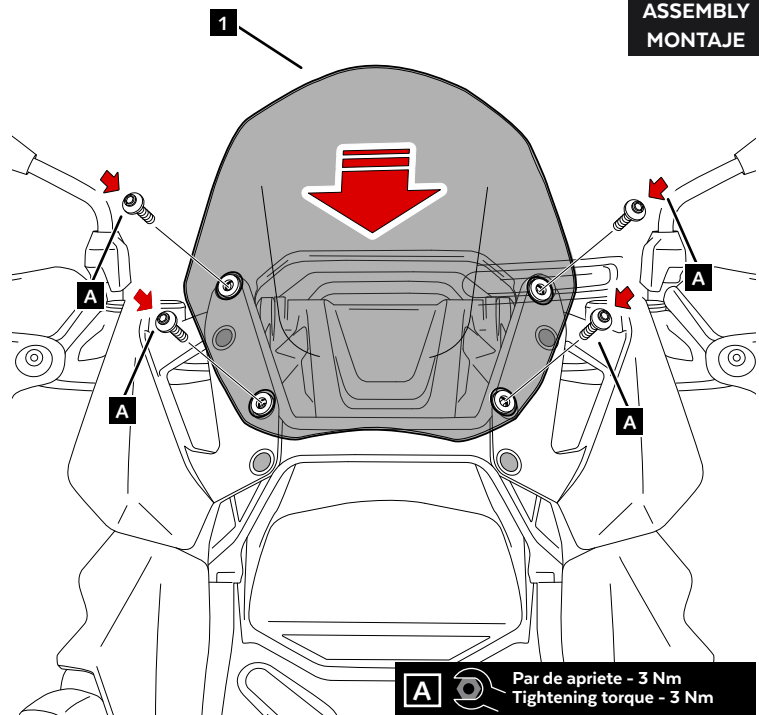

## M O U N T I N G I N S T R U C T I O N S

REF 21794

**SPORT SCREEN ( WITH ACC / WITH RADAR )**

**COMPATIBLE WITH ALL VERSIONS AND PACKS**

ID.	PIEZA/PART	DESCRIPCIÓN	DESCRIPTION	QTY.	REF.:
1		Cúpula Sport	Sport Screen	1	21794H/W/F/N/J/CM3
2		Arandela de nylon Ø8xØ13x1mm	Ø8xØ13x1mm nylon washer	4	ARAND-N-----265
3		Tapón para rosca M5	M5 thread cap	4	TAPON-----84

# BMW R1300GS / R1300GS ADVENTURE '23-

INSTRUCCIONES DE MONTAJE - MOUNTING INSTRUCTIONS - MONTAGEANLEITUNG

**1**

**DISASSEMBLY  
DESMONTAJE**

**2**

**ASSEMBLY  
MONTAJE**

**A** Tornillería original  
Original screws

**3**

**ASSEMBLY  
MONTAJE**

**4**

**ASSEMBLY  
MONTAJE**

**A** Par de apriete - 3 Nm  
Tightening torque - 3 Nm