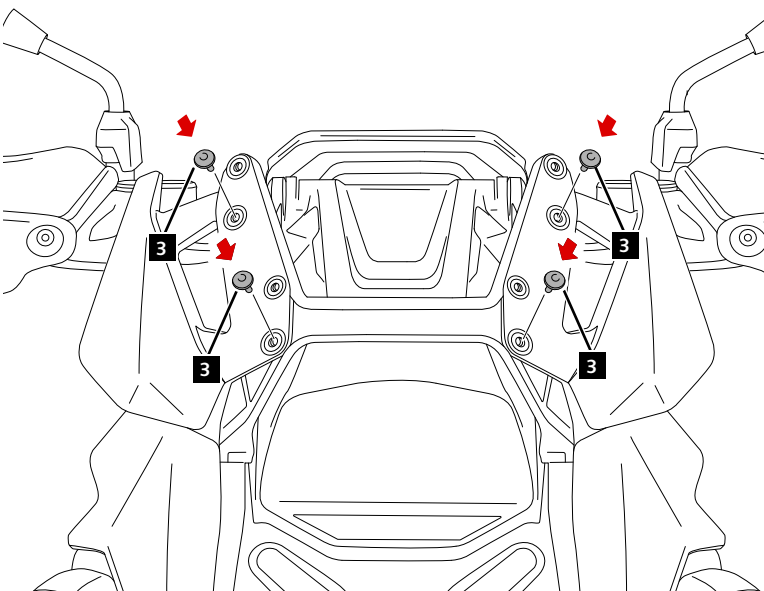

## M O U N T I N G I N S T R U C T I O N S

REF 21794

**SPORT SCREEN ( WITH ACC / WITH RADAR )**

**COMPATIBLE WITH ALL VERSIONS AND PACKS**

ID.	PIEZA/PART	DESCRIPCIÓN	DESCRIPTION	QTY.	REF.:
1		Cúpula Sport	Sport Screen	1	21794H/W/F/N/J/CM3
2		Arandela de nylon Ø8xØ13x1mm	Ø8xØ13x1mm nylon washer	4	ARAND-N-----265
3		Tapón para rosca M5	M5 thread cap	4	TAPON-----84

# BMW R1300GS / R1300GS ADVENTURE '23-

INSTRUCCIONES DE MONTAJE - MOUNTING INSTRUCTIONS - MONTAGEANLEITUNG

**1**

**DISASSEMBLY  
DESMONTAJE**

**2**

**ASSEMBLY  
MONTAJE**

**A** Tornillería original  
Original screws

**3**

**ASSEMBLY  
MONTAJE**

**4**

**ASSEMBLY  
MONTAJE**

**A** Par de apriete - 3 Nm  
Tightening torque - 3 Nm