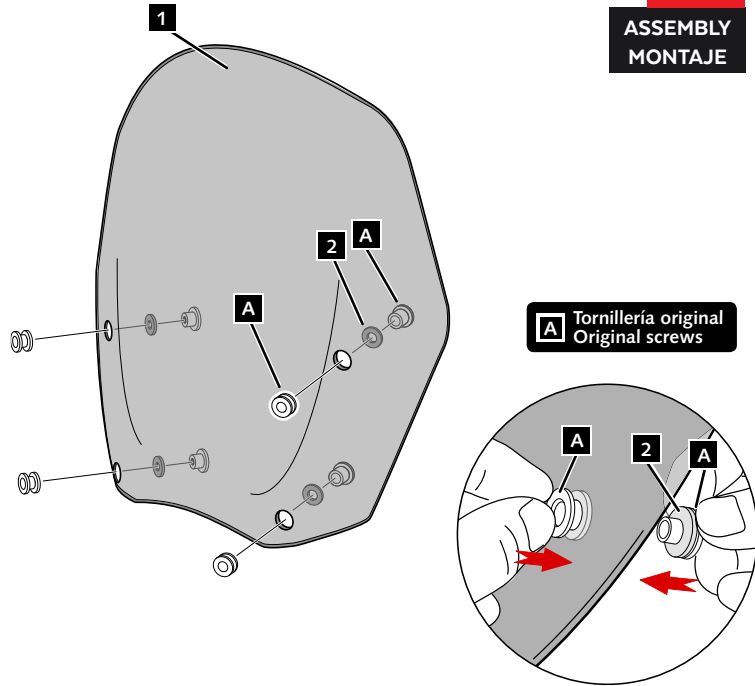

## M O U N T I N G I N S T R U C T I O N S

REF 21794

**SPORT SCREEN ( WITH ACC / WITH RADAR )**

**COMPATIBLE WITH ALL VERSIONS AND PACKS**

ID.	PIEZA/PART	DESCRIPCIÓN	DESCRIPTION	QTY.	REF.:
1		Cúpula Sport	Sport Screen	1	21794H/W/F/N/J/CM3
2		Arandela de nylon Ø8xØ13x1mm	Ø8xØ13x1mm nylon washer	4	ARAND-N-----265
3		Tapón para rosca M5	M5 thread cap	4	TAPON-----84

# BMW R1300GS / R1300GS ADVENTURE '23-

INSTRUCCIONES DE MONTAJE - MOUNTING INSTRUCTIONS - MONTAGEANLEITUNG

**1**

**DISASSEMBLY  
DESMONTAJE**

**2**

**ASSEMBLY  
MONTAJE**

**A** Tornillería original  
Original screws

**3**

**ASSEMBLY  
MONTAJE**

**4**

**ASSEMBLY  
MONTAJE**

**A** Par de apriete - 3 Nm  
Tightening torque - 3 Nm