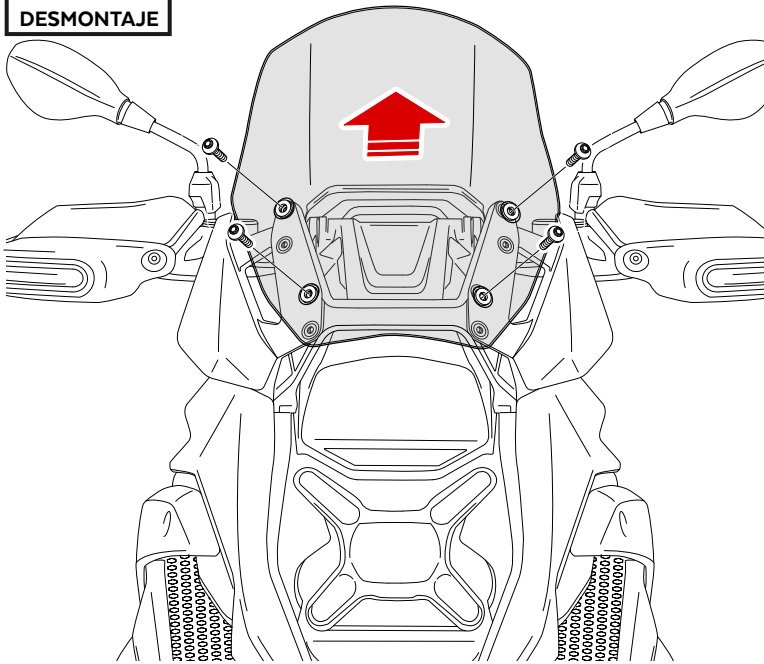

BMW R1300GS / R1300GS ADVENTURE '23-

INSTRUCCIONES DE MONTAJE - MOUNTING INSTRUCTIONS - MONTAGEANLEITUNG

1

**DISASSEMBLY
DESMONTAJE**