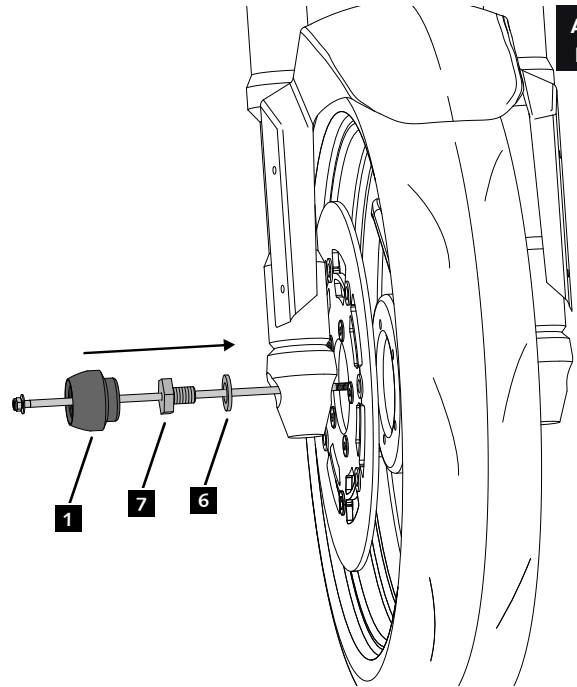

# HONDA CBR 600RR '24>

REF 22195N

PROTECTOR HORQUILLA PHB19 / PHB19 PROTECTOR FRONT-AXLE

ID.	PIEZA / PART	QTY.	REF.:
1		1	PROFOR19-4-0763
2		1	PROFOR20-5-0764
3		1	VARIFO02-1-0002
4		1	TUZBM6000000024
5		2	ARANDEPD125-054
6		1	M2AM14DIN125AZB
7		1	M2TM14150020A8B
8		2	TAPAFINALR17-18

# HONDA CBR 600RR '24

REF 22195N

INSTRUCCIONES DE MONTAJE - MOUNTING INSTRUCTIONS - MONTAGEANLEITUNG

**1**

ASSEMBLY  
MONTAJE

**2**

ASSEMBLY  
MONTAJE

**3**

ASSEMBLY  
MONTAJE