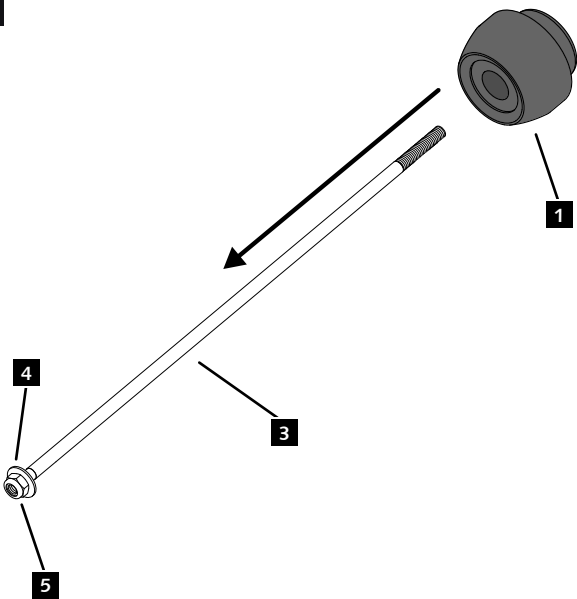

# HONDA CBR 600RR '24>

REF 22195N

PROTECTOR HORQUILLA PHB19 / PHB19 PROTECTOR FRONT-AXLE

ID.	PIEZA / PART	QTY.	REF.:
1		1	PROFOR19-4-0763
2		1	PROFOR20-5-0764
3		1	VARIFO02-1-0002
4		1	TUZBM6000000024
5		2	ARANDEPD125-054
6		1	M2AM14DIN125AZB
7		1	M2TM14150020A8B
8		2	TAPAFINALR17-18

# HONDA CBR 600RR '24

REF 22195N

INSTRUCCIONES DE MONTAJE - MOUNTING INSTRUCTIONS - MONTAGEANLEITUNG

**1**

ASSEMBLY  
MONTAJE

**2**

ASSEMBLY  
MONTAJE

**3**

ASSEMBLY  
MONTAJE