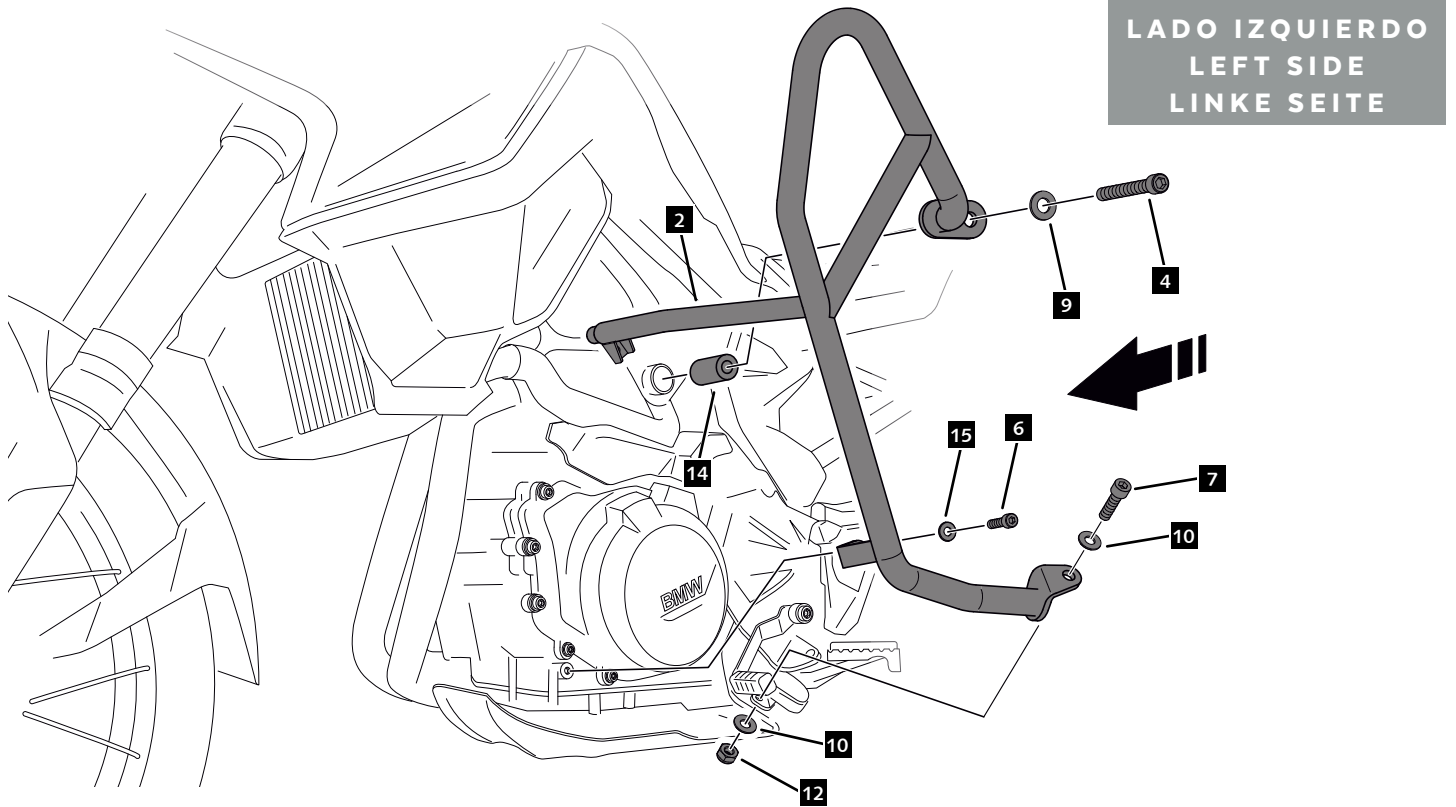

BMW F750GS / BMW F850GS '18-'23

INSTRUCCIONES DE MONTAJE - MOUNTING INSTRUCTIONS - MONTAGEANLEITUNG