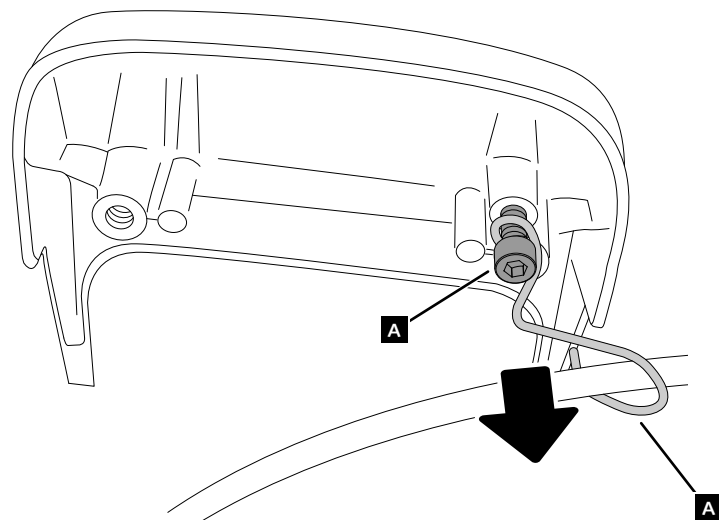

2

DISASSEMBLY
DESMONTAJE

A Tornillería original
Original screws