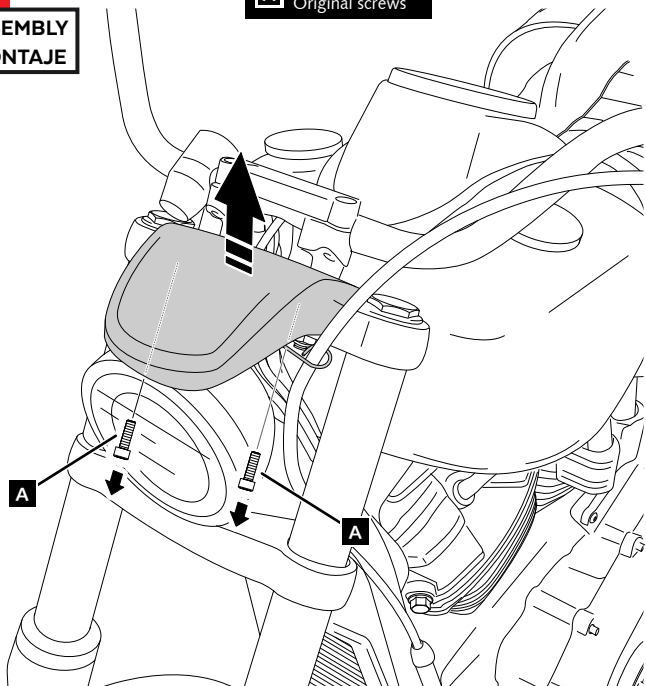

HARLEY DAVIDSON SOFTAIL LOW RIDER FXLR '18-

INSTRUCCIONES DE MONTAJE - MOUNTING INSTRUCTIONS - MONTAGEANLEITUNG

1

DISASSEMBLY
DESMONTAJE

A Tornillería original
Original screws