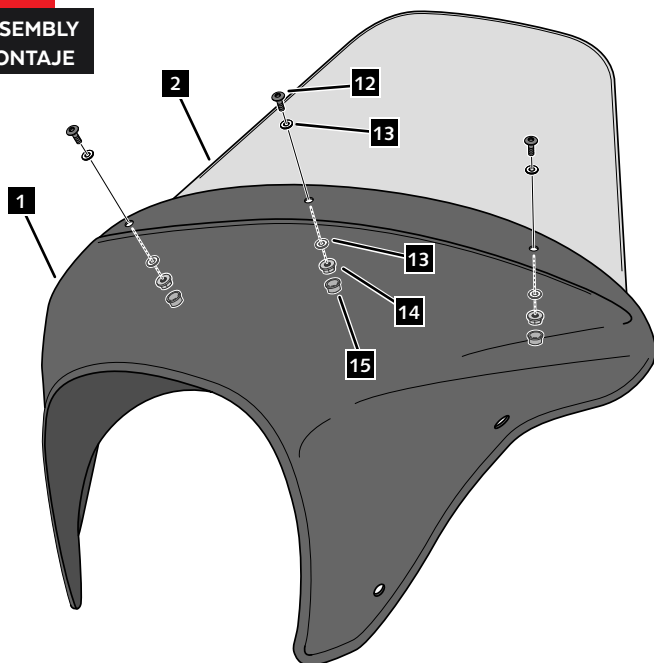

### M O U N T I N G I N S T R U C T I O N S

REF 21052

SEMIFAIRING BATWING SML TOURING MODEL

En las revisiones del vehículo es conveniente efectuar también el mantenimiento de apriete de toda la tornillería del semicarenado, especialmente los tornillos que fijan éste al vehículo. **Gracias por su atención.**  
It would be convenient to retight the semifairing screws, specially the ones that are fixed to the motorcycle, whenever you maintain the vehicle. **Thanks for your attention.**

## HARLEY DAVIDSON SOFTAIL LOW RIDER FXLR '18-

INSTRUCCIONES DE MONTAJE - MOUNTING INSTRUCTIONS - MONTAGEANLEITUNG

1

DISASSEMBLY  
DESMONTAJE

A Tornillería original  
Original screws

2

DISASSEMBLY  
DESMONTAJE

A Tornillería original  
Original screws

3

ASSEMBLY  
MONTAJE

4

DISASSEMBLY  
DESMONTAJE

A Tornillería original  
Original screws

## HARLEY DAVIDSON SOFTAIL LOW RIDER FXLR '18-

INSTRUCCIONES DE MONTAJE - MOUNTING INSTRUCTIONS - MONTAGEANLEITUNG

5

ASSEMBLY  
MONTAJE

6

ASSEMBLY  
MONTAJE

7

ASSEMBLY  
MONTAJE