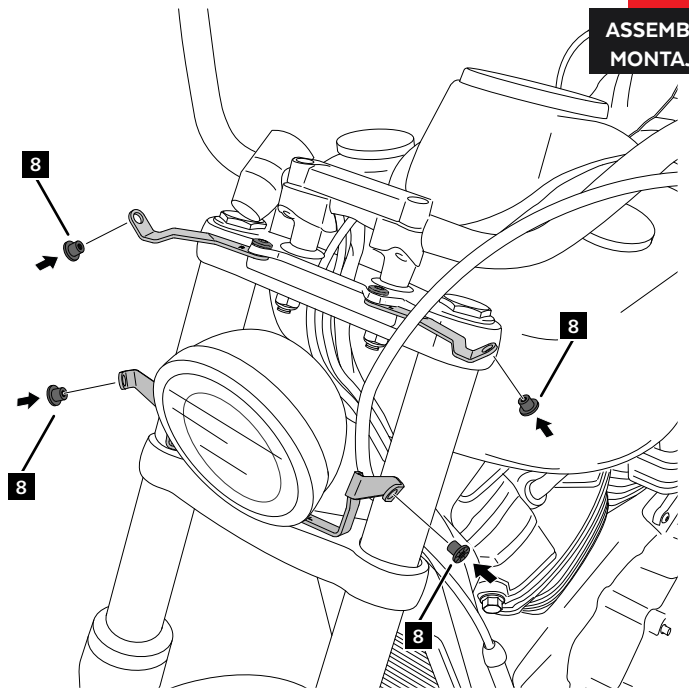

ID.	PIEZA/PART	DESCRIPCIÓN	DESCRIPTION	QTY.	REF.
1		Semicarenado	Semifairing	1	10897N
2		Cúpula TOURING	TOURING screen	1	10900
3		Soporte izquierdo superior	Upper left support	1	SOP4P7SRBTM0011
4		Soporte derecho superior	Upper right support	1	SOP4P7SLBTM0011
5		Soporte izquierdo inferior	Lower left support	1	SOP4P7IRBTM0011
6		Soporte derecho inferior	Lower right support	1	SOP4P7ILBTM0011
7		Tornillo allen ISO7380 M6X16 Ø14 INOX	ISO7380 M6X16 Ø14 INOX allen Screw	2	TORNI-I7380-485
8		Silentblock M5	M5 silentblock	4	SILENBTM5-046/1
9		Arandela nylon M5x1	M5x1 nylon washer	4	ARNV00000000245
10		Tornillo allen M5x16 Ø11 ISO 7380	M5x16 Ø11 ISO 7380 allen screw	4	TORNI-I7380-493
11		Tapon tornillo M5 ISO 7380	M5 ISO 7380 screw cap	4	TAPON-----85
12		Tornillo allen M4x12 ISO7380	M4x12 ISO 7380 allen screw	3	TORNI-I7380-800
13		Arandela nylon M4x0,5	M4x0,5 nylon washer	6	ARNV00000000311
14		Tuerca autoblocante M4	M4 nut	3	TUERCAE985-0290
15		Tapón tuerca M4	M4 cap nut	3	TAPON-----91
16		Arandela M10 DIN125	M10 DIN125 washer	1	ARAND-PIM10-514

## HARLEY DAVIDSON SOFTAIL LOW RIDER FXLR '18-

INSTRUCCIONES DE MONTAJE - MOUNTING INSTRUCTIONS - MONTAGEANLEITUNG

5

ASSEMBLY  
MONTAJE

6

ASSEMBLY  
MONTAJE

7

ASSEMBLY  
MONTAJE