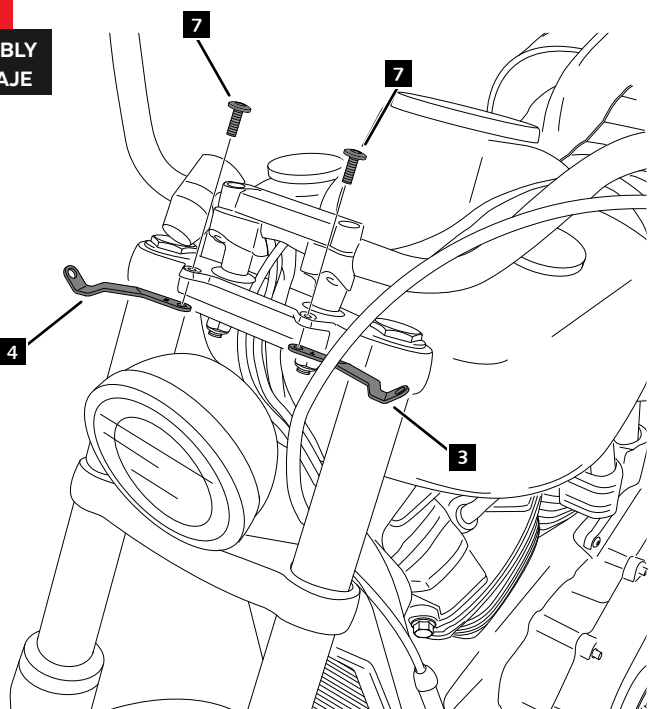

3

ASSEMBLY
MONTAJE