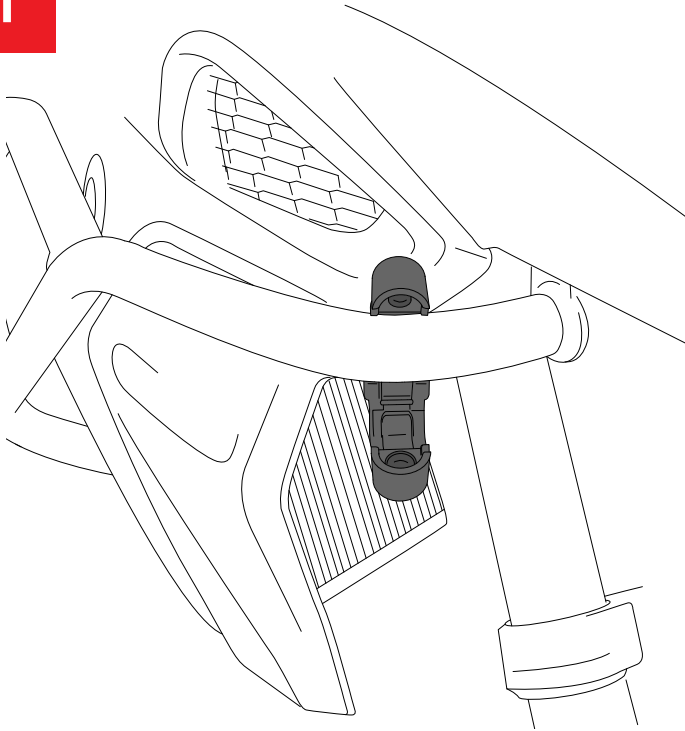

# FAROS AUXILIARES BEAM 2.0 AUXILIARY SPOTLIGHTS BEAM 2.0

REF 20755N

INSTRUCCIONES DE MONTAJE - MOUNTING INSTRUCTIONS

1

2

## ESQUEMA ELÉCTRICO / CIRCUIT DIAGRAM

**Puntos de conexión / Connecting points:**

- 1 - Negativo batería / Battery's negative
- 2 - Positivo batería / Battery's positive
- 3 - Positivo llave / Key's line positive