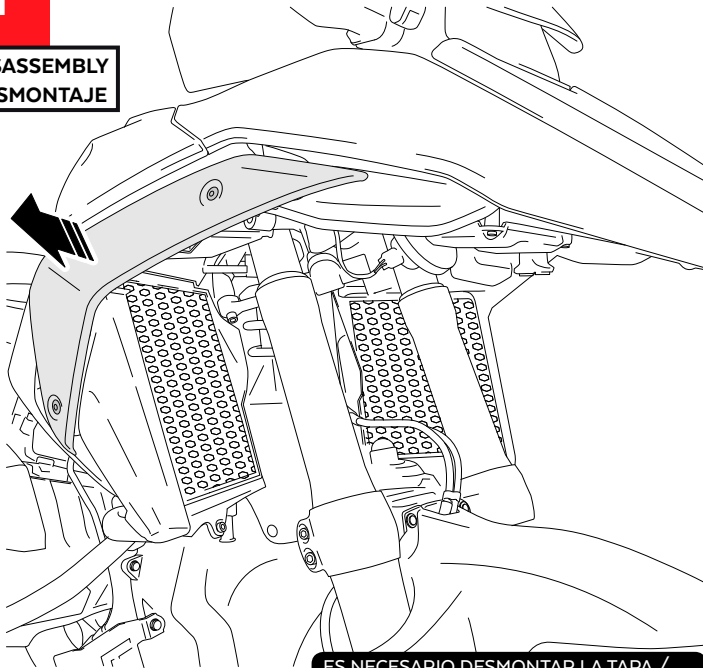

BMW R1300GS '24-

REF
11028N

INSTRUCCIONES DE MONTAJE - MOUNTING INSTRUCTIONS - MONTAGEANLEITUNG

1

DISASSEMBLY
DESMONTAJE