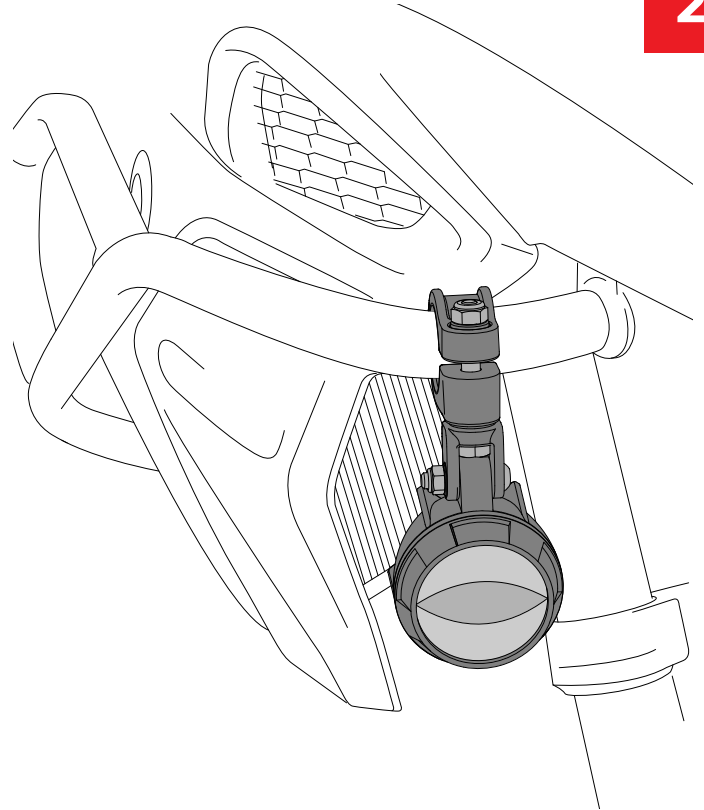

# FAROS AUXILIARES BEAM 2.0 AUXILIARY SPOTLIGHTS BEAM 2.0

REF 20755N

INSTRUCCIONES DE MONTAJE - MOUNTING INSTRUCTIONS

1

2

## ESQUEMA ELÉCTRICO / CIRCUIT DIAGRAM

**Puntos de conexión / Connecting points:**

- 1 - Negativo batería / Battery's negative
- 2 - Positivo batería / Battery's positive
- 3 - Positivo llave / Key's line positive