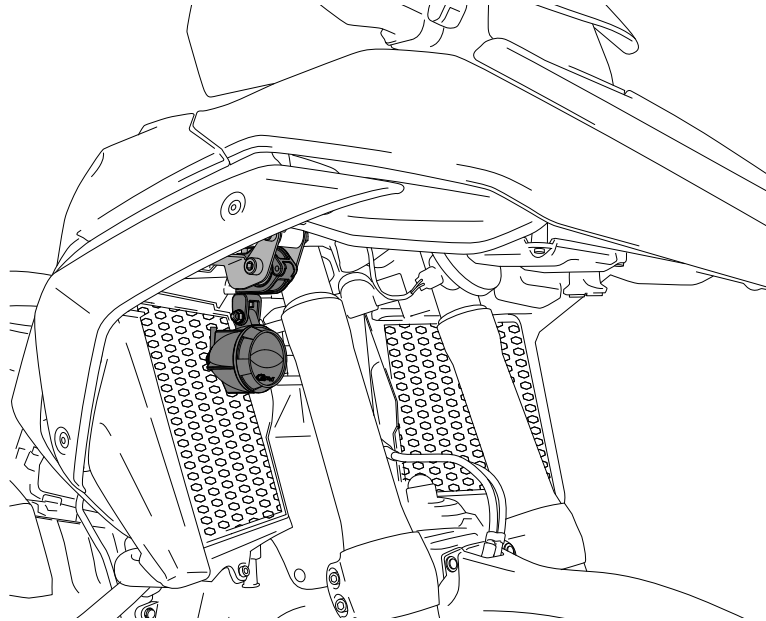

BMW R1300GS '24-

REF 11028N

SOPORTE BEAM 2.0/3.0 // BEAM 2.0/3.0 SUPPORT

Accesorio verificado en la configuración básica de la motocicleta. Para modelos con configuraciones adicionales de fábrica, no podemos asegurar su compatibilidad a menos que se realice una consulta previa. Declinamos cualquier reclamación eventual.
Accessory verified in the basic configuration of the motorcycle. For models with additional factory settings, we cannot guarantee its compatibility, except with prior consultation. We decline any potential claims.

ID.	PIEZA / PART	DESCRIPCIÓN	DESCRIPTION	QTY.	REF.:
1		Tornillo M6X35 ISO7380 (Negro)	M6X35 ISO7380 screw (Black)	2	TORNIAI7380-276
2		Tornillo M8X35 ISO7380 (Negro)	M8X35 ISO7380 screw (Black)	2	TORNI-I7380-729
3		Pletina aluminio (Negro)	Aluminum platen (Black)	2	PLATI450-0-0450
4		Pletina aluminio (Negro)	Aluminum platen (Black)	2	PLATI451-0-0451
5		Casquillo - 20mm	Spacer - 20mm	2	CASQU251-0-1551
6		Tuerca M8 DIN6923 (Negro)	M8 DIN6923 nut (Black)	2	TUERCAED934-068
7		Tuerca M6 DIN6923 (Negro)	M6 DIN6923 nut (Black)	2	TUERCAEM6G-0213

CONSULTAR EN NUESTRA PAGINA WEB LA DISPONIBILIDAD DEL VIDEO DE MONTAJE DE ESTA REFERENCIA.

CONSULT OUR WEBSITE THE VIDEO MOUNT AVAILABILITY OF THIS REFERENCE.

www.puig.tv