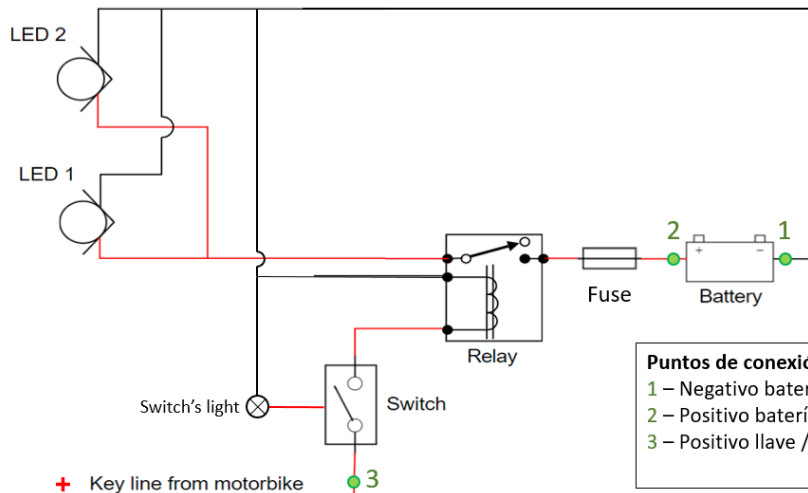

# FAROS AUXILIARES BEAM 2.0 AUXILIARY SPOTLIGHTS BEAM 2.0

REF 20755N

INSTRUCCIONES DE MONTAJE - MOUNTING INSTRUCTIONS

1

2

## ESQUEMA ELÉCTRICO / CIRCUIT DIAGRAM

**Puntos de conexión / Connecting points:**

- 1 - Negativo batería / Battery's negative
- 2 - Positivo batería / Battery's positive
- 3 - Positivo llave / Key's line positive