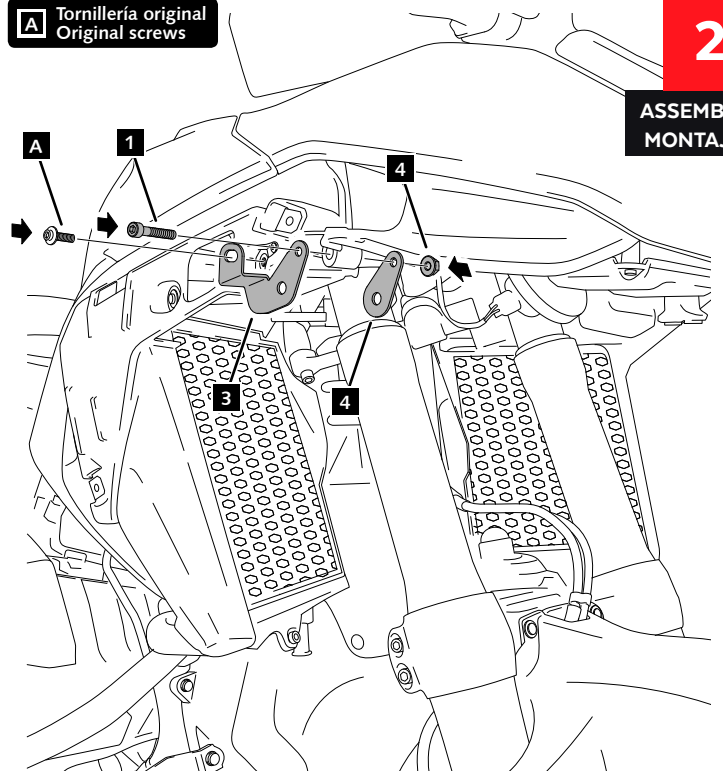

## ESQUEMA ELÉCTRICO / CIRCUIT DIAGRAM

**Puntos de conexión / Connecting points:**

- 1 - Negativo batería / Battery's negative
- 2 - Positivo batería / Battery's positive
- 3 - Positivo llave / Key's line positive

ID.	PIEZA / PART	DESCRIPCIÓN	DESCRIPTION	QTY.	REF.:
1		Tornillo M6X35 ISO7380 (Negro)	M6X35 ISO7380 screw (Black)	2	TORNIAI7380-276
2		Tornillo M8X35 ISO7380 (Negro)	M8X35 ISO7380 screw (Black)	2	TORNI-I7380-729
3		Pletina aluminio (Negro)	Aluminum platen (Black)	2	PLATI450-0-0450
4		Pletina aluminio (Negro)	Aluminum platen (Black)	2	PLATI451-0-0451
5		Casquillo - 20mm	Spacer - 20mm	2	CASQU251-0-1551
6		Tuerca M8 DIN6923 (Negro)	M8 DIN6923 nut (Black)	2	TUERCAED934-068
7		Tuerca M6 DIN6923 (Negro)	M6 DIN6923 nut (Black)	2	TUERCAEM6G-0213

# BMW R1300GS '24-

REF  
11028N

INSTRUCCIONES DE MONTAJE - MOUNTING INSTRUCTIONS - MONTAGEANLEITUNG

**1**

DISASSEMBLY  
DESMONTAJE

ES NECESARIO DESMONTAR LA TAPA /  
IT IS NECESSARY TO REMOVE THE COVER

**A** Tornillería original  
Original screws

**2**

ASSEMBLY  
MONTAJE

**3**

ASSEMBLY  
MONTAJE

**A** REF. 21786N - BEAM 3.0  
REF. 20755N - BEAM 2.0  
(No incluido / Not Included)

**4**

ASSEMBLY  
MONTAJE