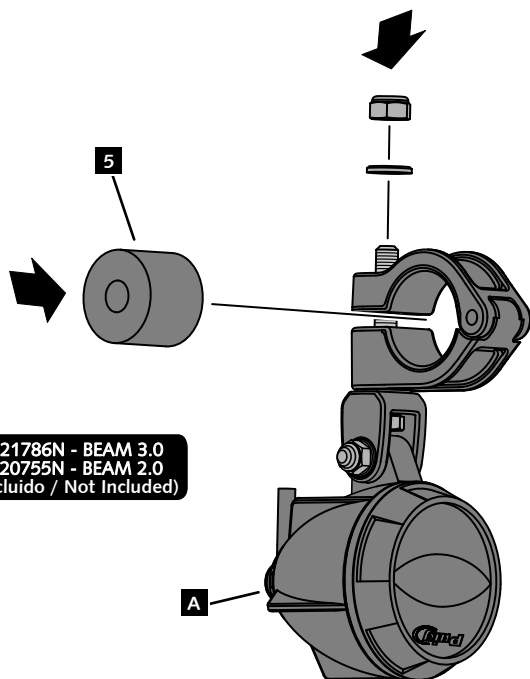

## ESQUEMA ELÉCTRICO / CIRCUIT DIAGRAM

**Puntos de conexión / Connecting points:**

- 1 - Negativo batería / Battery's negative
- 2 - Positivo batería / Battery's positive
- 3 - Positivo llave / Key's line positive

ID.	PIEZA / PART	DESCRIPCIÓN	DESCRIPTION	QTY.	REF.:
1		Tornillo M6X35 ISO7380 (Negro)	M6X35 ISO7380 screw (Black)	2	TORNIAI7380-276
2		Tornillo M8X35 ISO7380 (Negro)	M8X35 ISO7380 screw (Black)	2	TORNI-I7380-729
3		Pletina aluminio (Negro)	Aluminum platen (Black)	2	PLATI450-0-0450
4		Pletina aluminio (Negro)	Aluminum platen (Black)	2	PLATI451-0-0451
5		Casquillo - 20mm	Spacer - 20mm	2	CASQU251-0-1551
6		Tuerca M8 DIN6923 (Negro)	M8 DIN6923 nut (Black)	2	TUERCAED934-068
7		Tuerca M6 DIN6923 (Negro)	M6 DIN6923 nut (Black)	2	TUERCAEM6G-0213

# BMW R1300GS '24-

REF  
11028N

INSTRUCCIONES DE MONTAJE - MOUNTING INSTRUCTIONS - MONTAGEANLEITUNG

**1**

DISASSEMBLY  
DESMONTAJE

ES NECESARIO DESMONTAR LA TAPA /  
IT IS NECESSARY TO REMOVE THE COVER

**A** Tornillería original  
Original screws

**2**

ASSEMBLY  
MONTAJE

**3**

ASSEMBLY  
MONTAJE

**A** REF. 21786N - BEAM 3.0  
REF. 20755N - BEAM 2.0  
(No incluido / Not Included)

**4**

ASSEMBLY  
MONTAJE