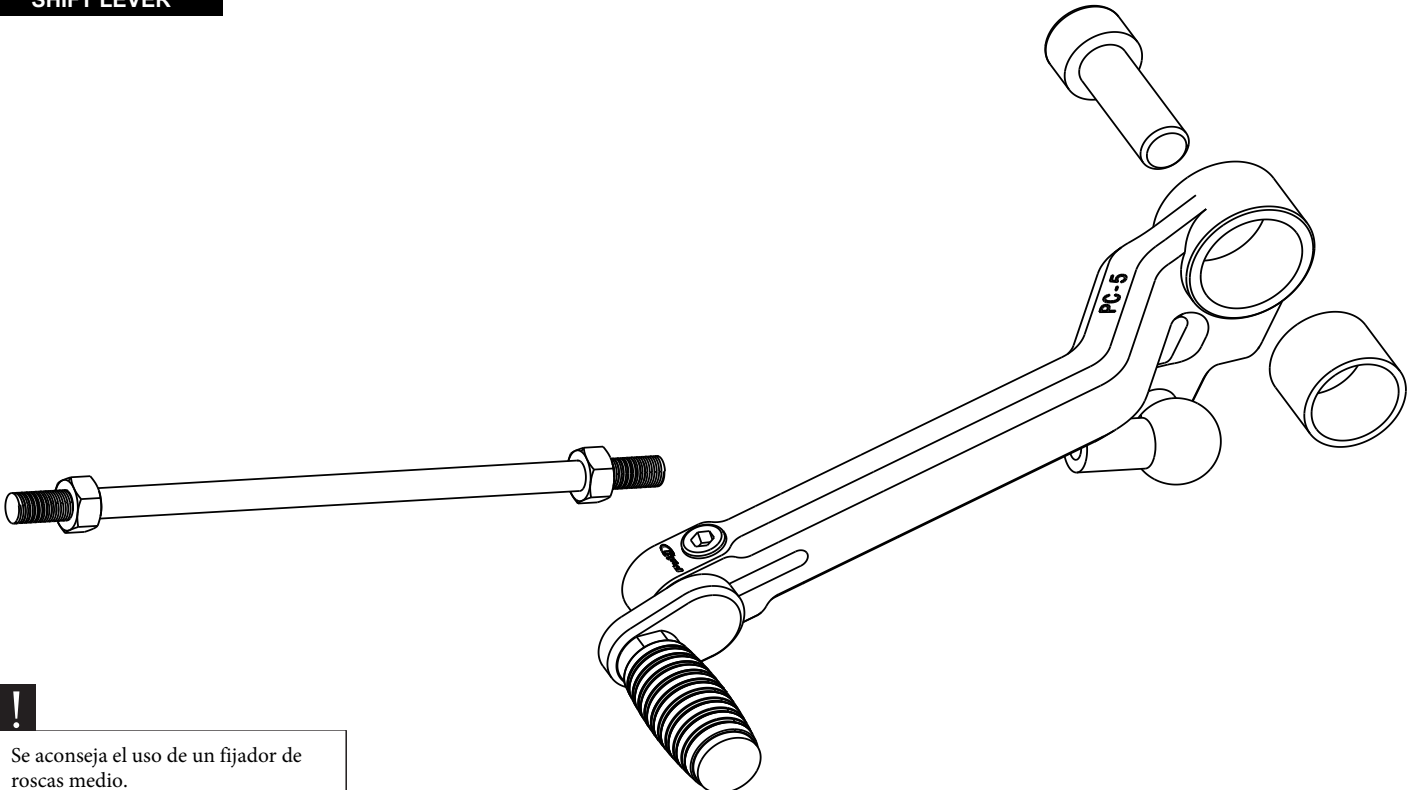

PALANCA DE CAMBIO - SUZUKI GSX-S1000 '22<  
SHIFT LEVER - SUZUKI GSX-S1000 '22<

REF. 22121N  
PALANCA DE CAMBIO  
SHIFT LEVER

Se aconseja el uso de un fijador de roscas medio.  
The use of a medium threadlocker is recommended.