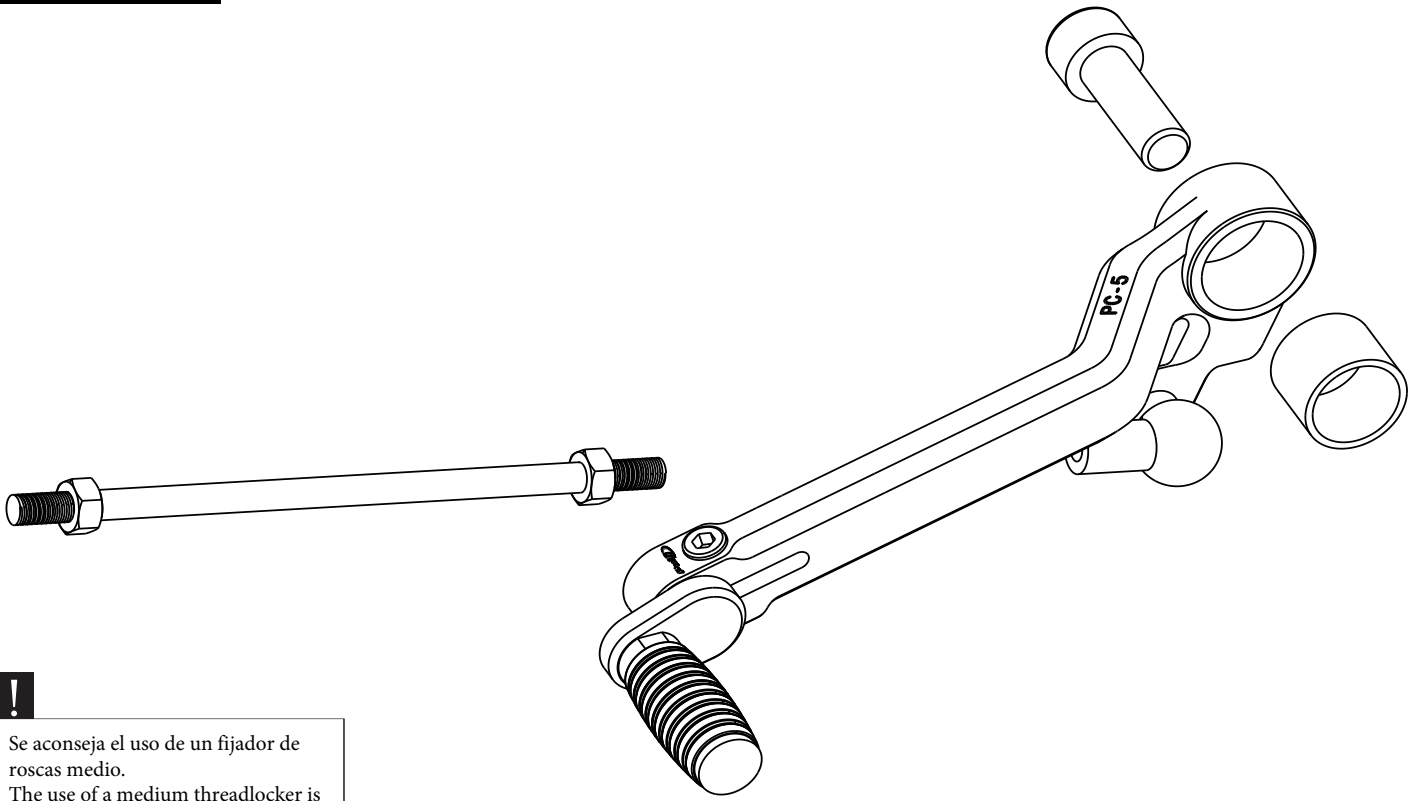

PALANCA DE CAMBIO - SUZUKI GSX-S1000 '22<  
SHIFT LEVER - SUZUKI GSX-S1000 '22<

REF. 22121N  
PALANCA DE CAMBIO  
SHIFT LEVER

Se aconseja el uso de un fijador de roscas medio.  
The use of a medium threadlocker is recommended.