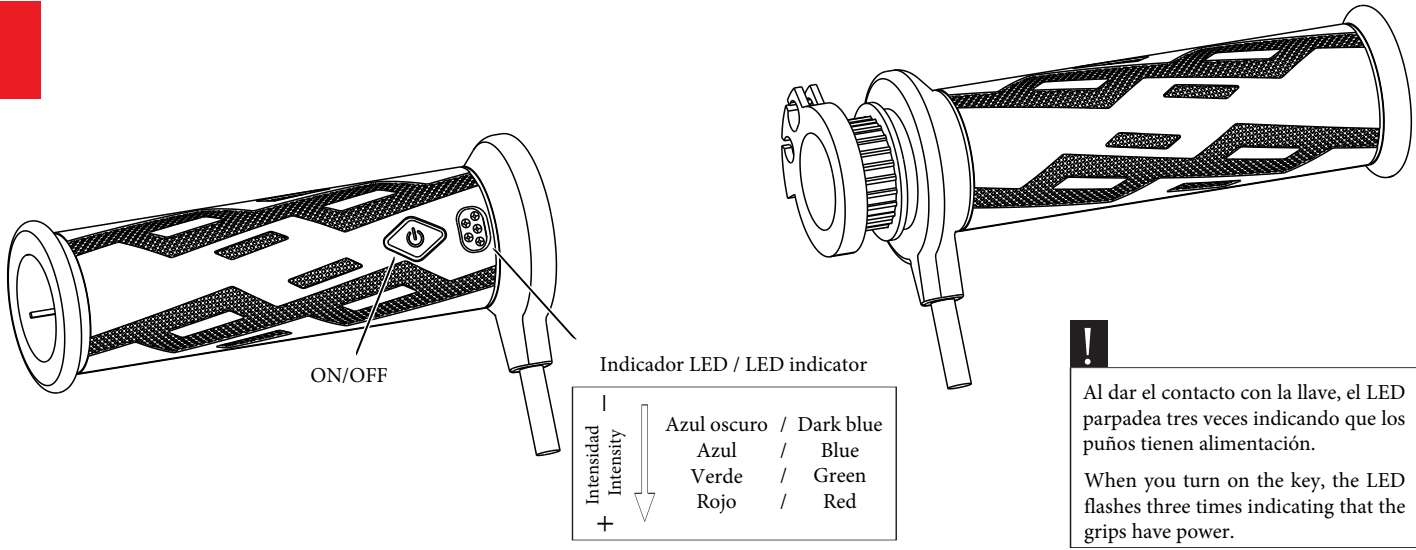

# PUNYOS CALEFACTABLES / HEATED GRIPS

REF.21729N INSTRUCCIONES DE MONTAJE - MOUNTING INSTRUCTIONS - MONTAGEANLEITUNG

1

2