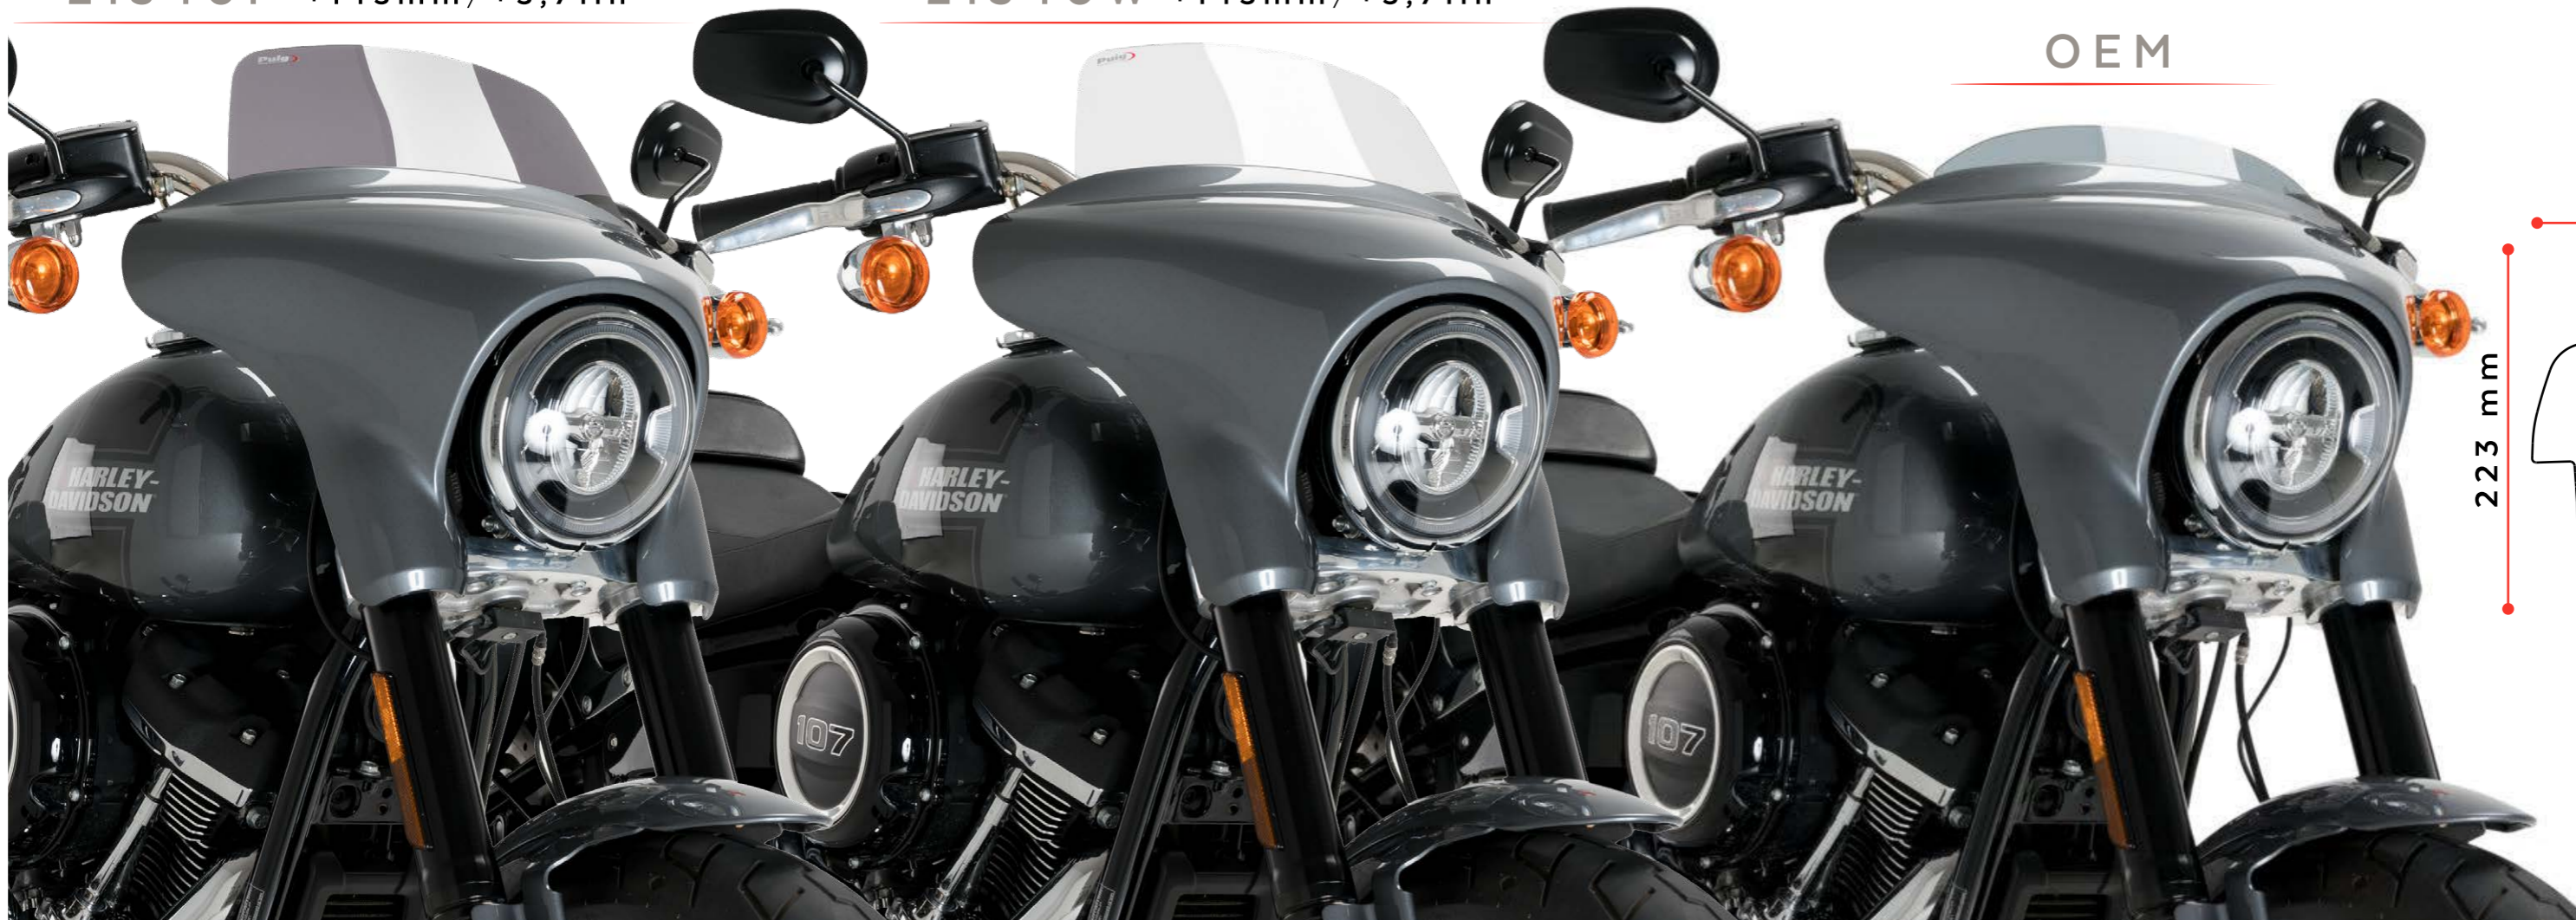

CÚPULA SPORT

REF 21340

21340F +145mm/+5,71in

21340W +145mm/+5,71in

OEM

400 mm

223 mm