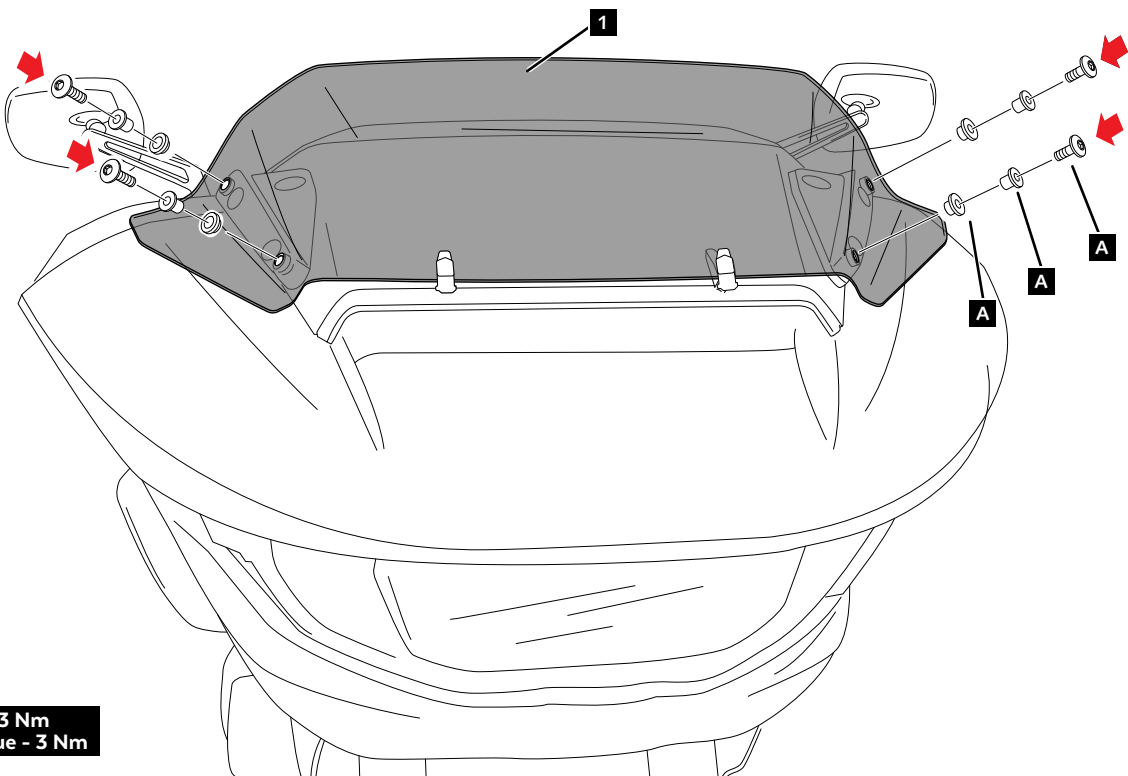

## M O U N T I N G I N S T R U C T I O N S

REF 22107

HIGH-ROAD SPORT SCREEN

ID.	PIEZA/PART	DESCRIPCIÓN	DESCRIPTION	QTY.	REF.:
1		Cúpula Sport	Sport screen	1	22107W/H/F/NM3

# HARLEY DAVIDSON ROAD GLIDE FLTRX '24-

INSTRUCCIONES DE MONTAJE - MOUNTING INSTRUCTIONS - MONTAGEANLEITUNG

1

DISASSEMBLY  
DESMONTAJE

2

ASSEMBLY  
MONTAJE

**A** Tornillería original  
Original screws

**A**  Par de apriete - 3 Nm  
Tightening torque - 3 Nm