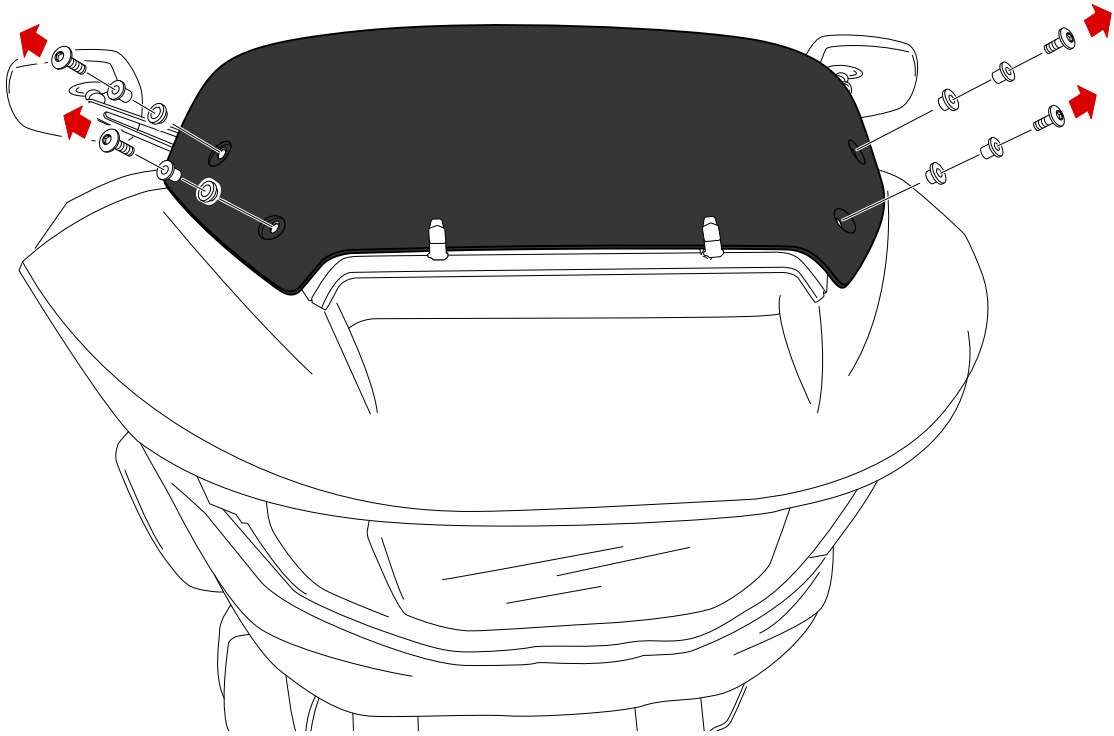

## M O U N T I N G I N S T R U C T I O N S

REF 22107

HIGH-ROAD SPORT SCREEN

ID.	PIEZA/PART	DESCRIPCIÓN	DESCRIPTION	QTY.	REF.:
1		Cúpula Sport	Sport screen	1	22107W/H/F/NM3

# HARLEY DAVIDSON ROAD GLIDE FLTRX '24-

INSTRUCCIONES DE MONTAJE - MOUNTING INSTRUCTIONS - MONTAGEANLEITUNG

1

DISASSEMBLY  
DESMONTAJE

2

ASSEMBLY  
MONTAJE

**A** Tornillería original  
Original screws

**A**  Par de apriete - 3 Nm  
Tightening torque - 3 Nm