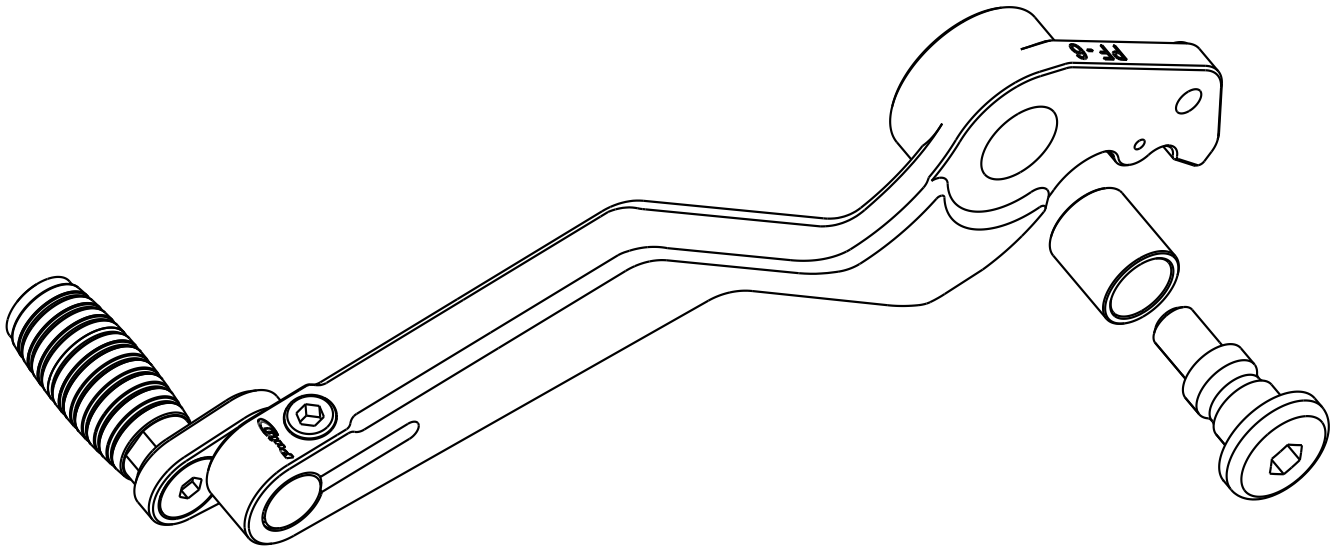

PALANCA DE FRENO - KTM 990 DUKE '24
BRAKE LEVER - KTM 990 DUKE '24

REF.22206N
PALANCA DE FRENO
BRAKE LEVER

Se aconseja el uso de un fijador de
roscas medio.
The use of a medium threadlocker is
recommended.