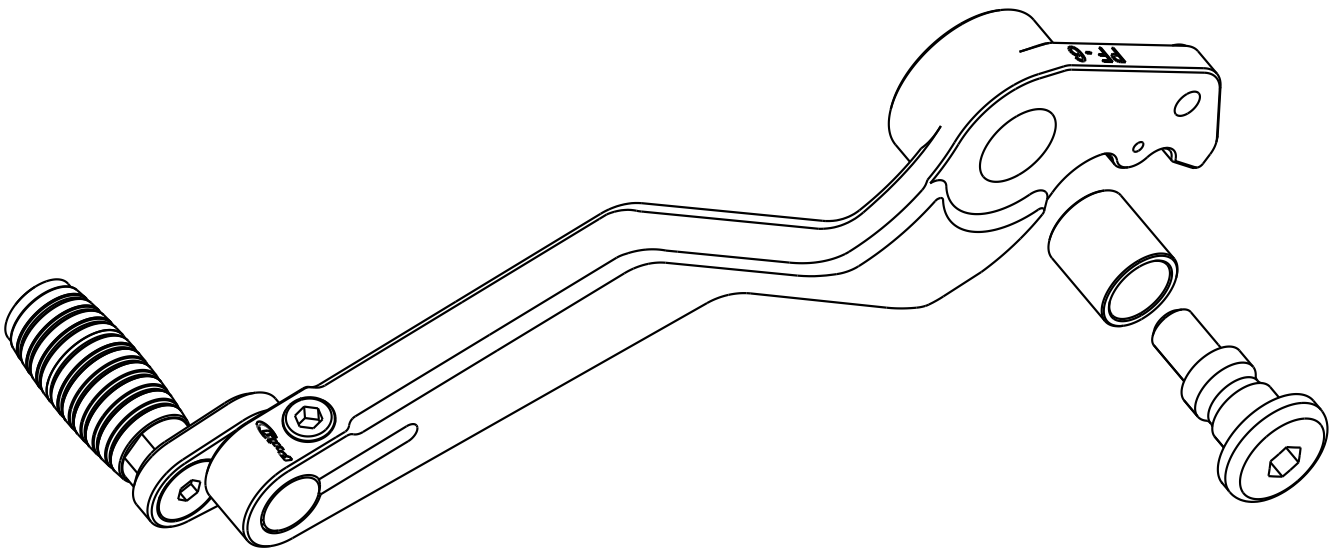

PALANCA DE FRENO - KTM 990 DUKE '24
BRAKE LEVER - KTM 990 DUKE '24

REF.22206N
PALANCA DE FRENO
BRAKE LEVER

Se aconseja el uso de un fijador de
roscas medio.
The use of a medium threadlocker is
recommended.