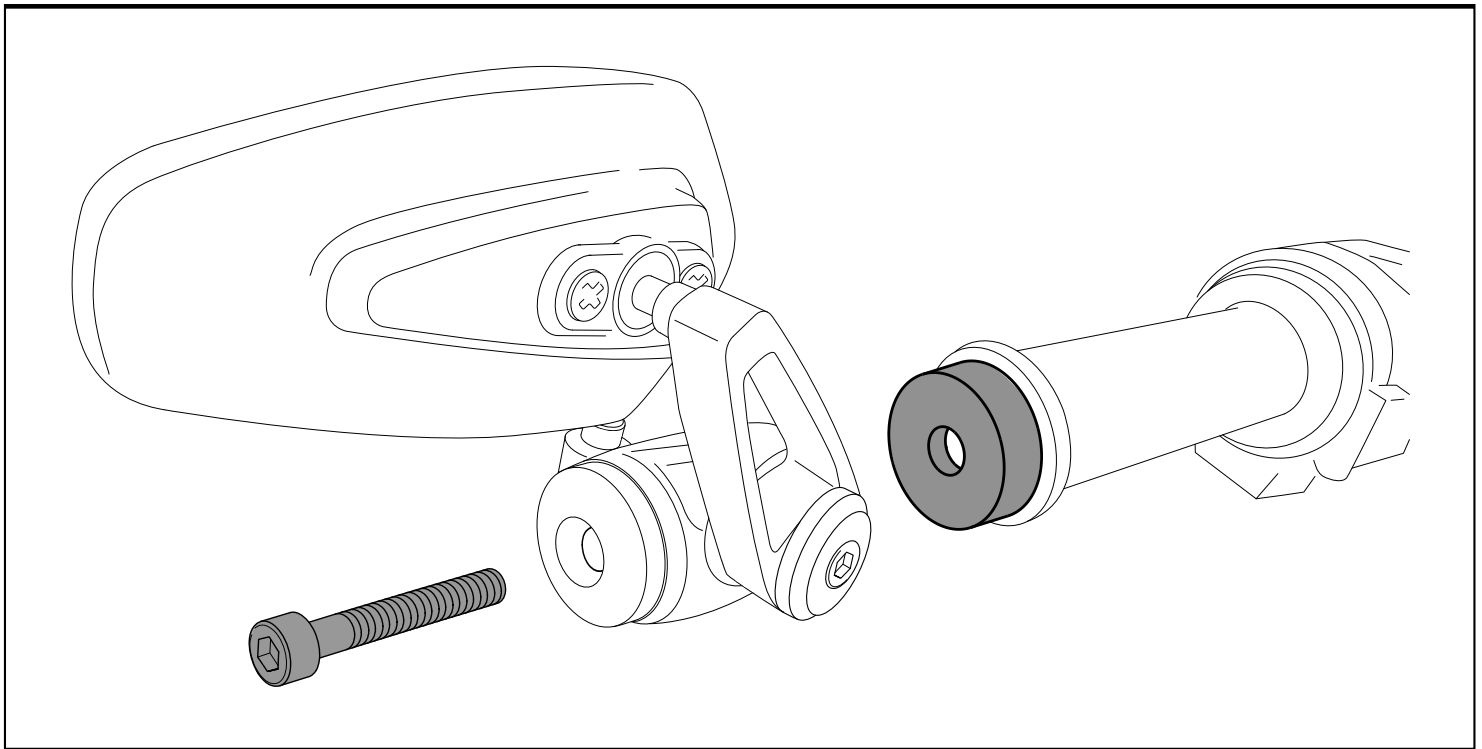

ADAPTADOR RETROVISORES A CONTRAPESO
REARVIEW ADAPTOR TO BAR ENDS

REF 22140N

INSTRUCCIONES DE MONTAJE - MOUNTING INSTRUCTIONS

1 Person

15 min

EASY

ID.	DESCRIPCIÓN	DESCRIPTION	QTY.
1	Tornillo M6x35 DIN912	M6x35 DIN912 screw	1
2	Adaptador	Adaptor	1