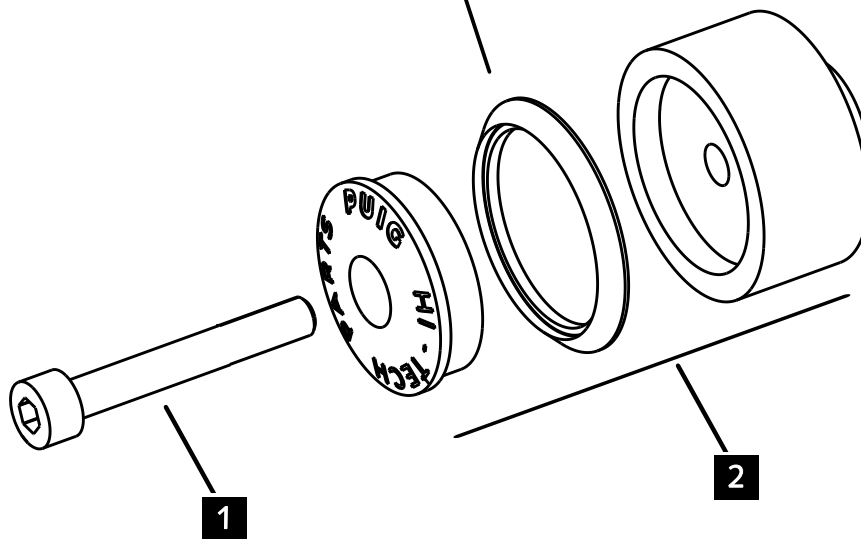

**CONTRAPESO BALANCE  
BAR ENDS BALANCE**

REF 22239N

**M O U N T I N G I N S T R U C T I O N S**

1 Person

15 min

EASY

14 anillos (2 por color):  
Negro, Azul, Rojo, Naranja, Oro, Plata, Verde  
14 rings (2 each color):  
Black, Blue, Red, Orange, Gold, Silver, Green

ID.	DESCRIPCIÓN	DESCRIPTION	QTY.
1	Tornillo M5x35 DIN912	M5x35 DIN912 screw	2
2	Contrapeso	Bar end	2

**CONSULTAR EN NUESTRA PAGINA WEB LA DISPONIBILIDAD DEL VIDEO DE MONTAJE DE ESTA REFERENCIA.  
CONSULT OUR WEBSITE THE VIDEO MOUNT AVAILABILITY OF THIS REFERENCE.**