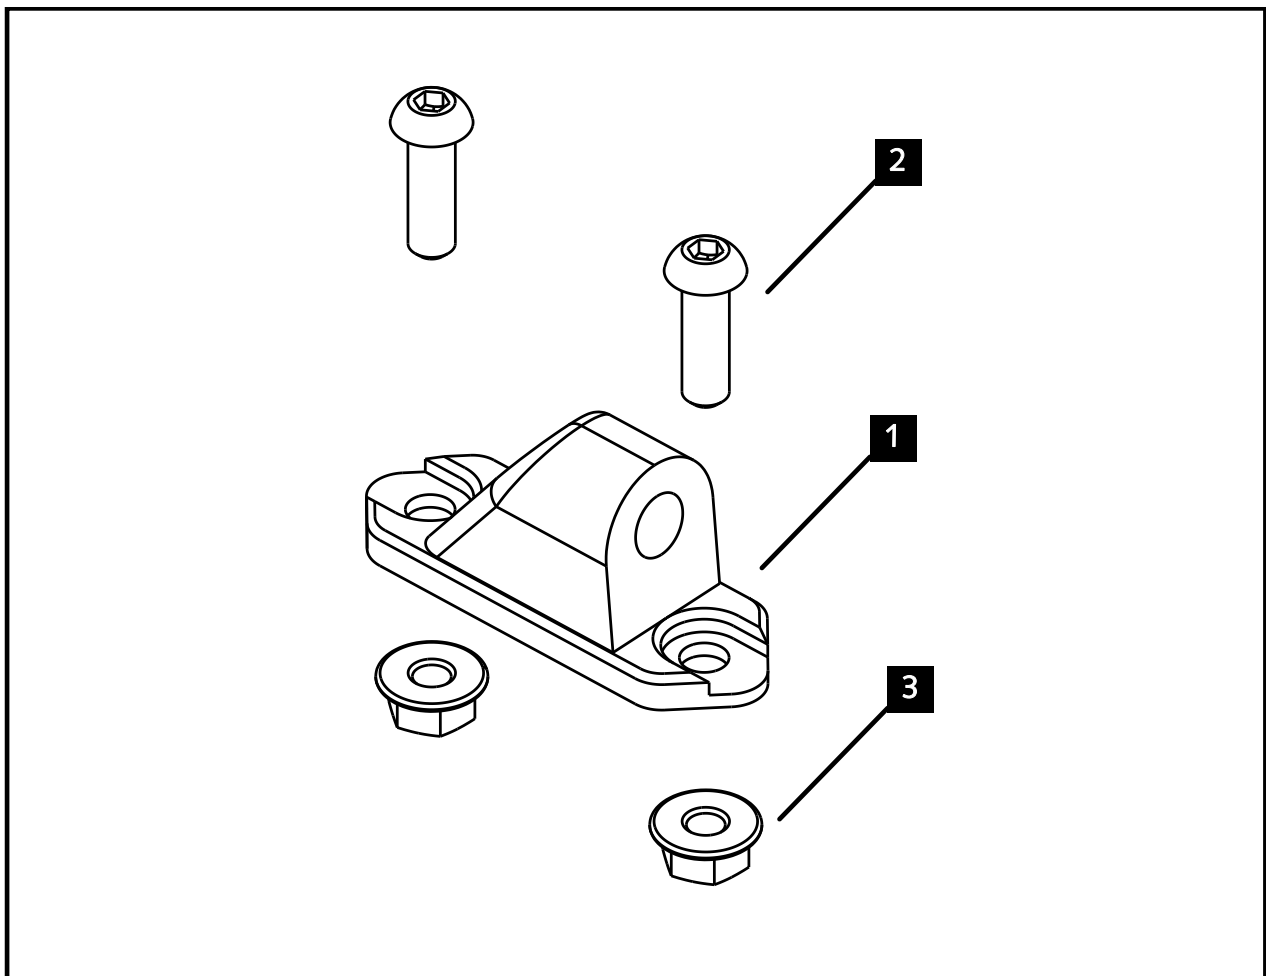

ADAPTADORES RETROVISORES A CARENADO - APRILIA RS 457 '24
REARVIEW ADAPTORS TO FARING - APRILIA RS 457 '24

REF 22241N

M O U N T I N G I N S T R U C T I O N S

1 Person

15 min

EASY

ID.	DESCRIPCIÓN	DESCRIPTION	QTY.
1	Adaptador	Adaptor	1
2	Tornillo M6x20 ISO7380	M6x20 ISO7380 screw	2
3	Tuerca M6 DIN6923	M6 DIN6923	2