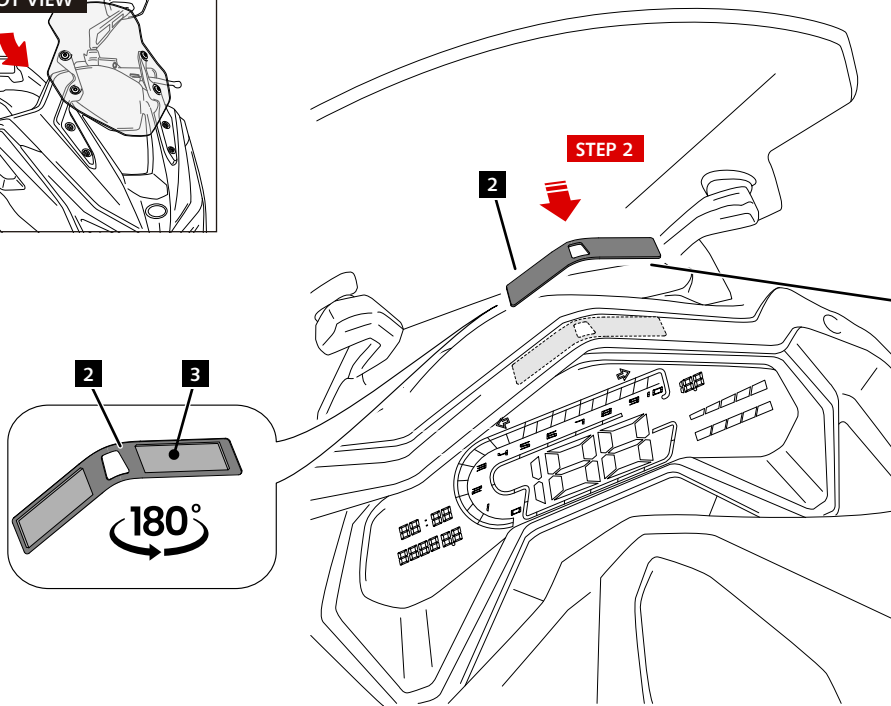

KYMCO DTX 350 '22-

M O U N T I N G I N S T R U C T I O N S

REF 21149

WINDSHIELD V-TECH LINE TOURING

ID.	PIEZA/PART	DESCRIPCIÓN	DESCRIPTION	QTY.	REF.:
1		Cúpula Touring	Touring screen	1	21149H/W/FM3
2		Visera metálica (Visera para evitar el posible efecto lupa)	Metal visor (Visor to avoid magnifying glass effect)	1	SOPORIP1--21149
3		Cinta adhesiva de doble cara (30x10mm)	Double-sided adhesive tape (30x10mm)	2	ADHESI-----263

KYMCO DTX 350 '22-

INSTRUCCIONES DE MONTAJE - MOUNTING INSTRUCTIONS - MONTAGEANLEITUNG

1

**ASSEMBLY
MONTAJE**

2

**DISASSEMBLY
DESMONTAJE**

3

**ASSEMBLY
MONTAJE**

A Tornillería original
Original screws