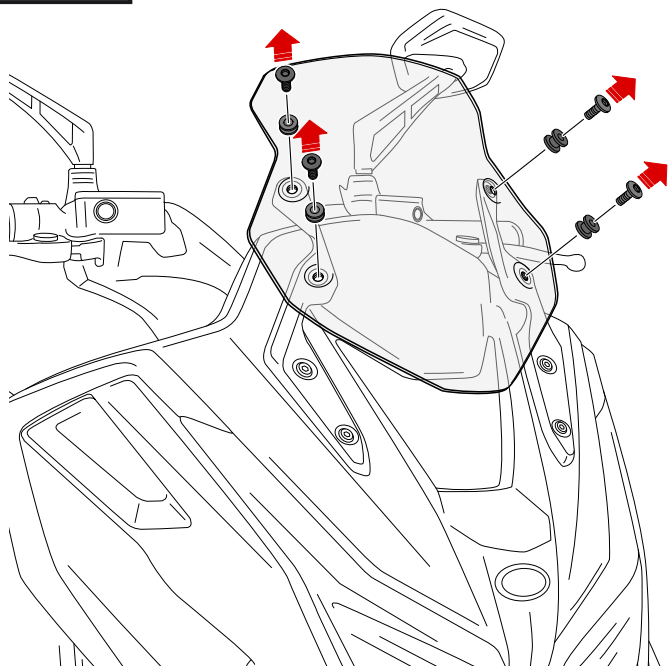

KYMCO DTX 350 '22-

M O U N T I N G I N S T R U C T I O N S

REF 21149

WINDSHIELD V-TECH LINE TOURING

ID.	PIEZA/PART	DESCRIPCIÓN	DESCRIPTION	QTY.	REF.:
1		Cúpula Touring	Touring screen	1	21149H/W/FM3
2		Visera metálica (Visera para evitar el posible efecto lupa)	Metal visor (Visor to avoid magnifying glass effect)	1	SOPORIP1--21149
3		Cinta adhesiva de doble cara (30x10mm)	Double-sided adhesive tape (30x10mm)	2	ADHESI-----263

KYMCO DTX 350 '22-

INSTRUCCIONES DE MONTAJE - MOUNTING INSTRUCTIONS - MONTAGEANLEITUNG

1

**ASSEMBLY
MONTAJE**

2

**DISASSEMBLY
DESMONTAJE**

3

**ASSEMBLY
MONTAJE**