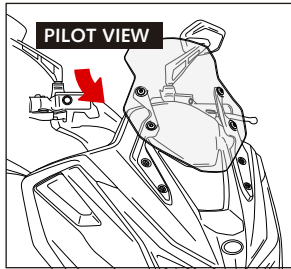

KYMCO DTX 350 '22-

INSTRUCCIONES DE MONTAJE - MOUNTING INSTRUCTIONS - MONTAGEANLEITUNG

1

**ASSEMBLY
MONTAJE**