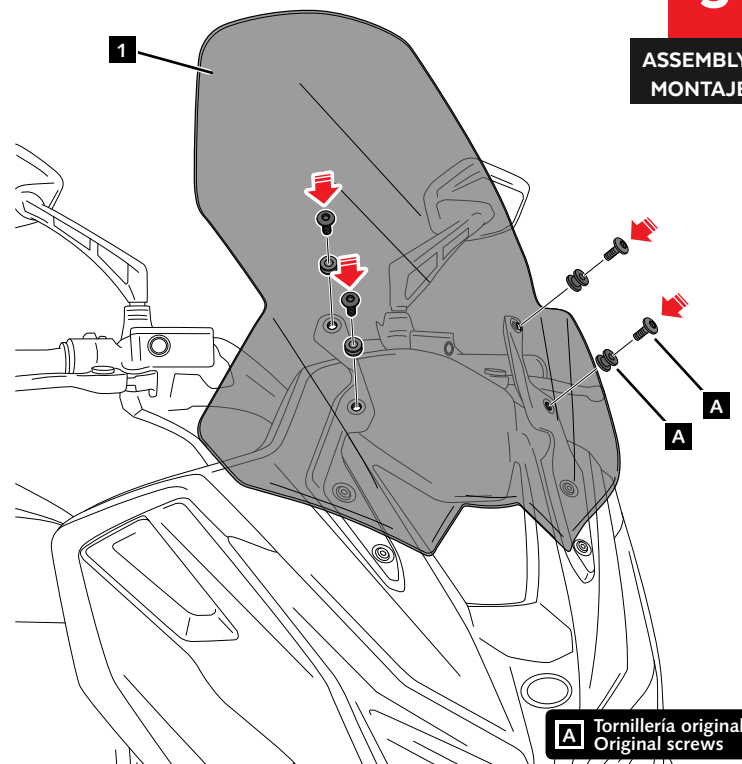

KYMCO DTX 350 '22-

M O U N T I N G I N S T R U C T I O N S

REF 21149

WINDSHIELD V-TECH LINE TOURING

ID.	PIEZA/PART	DESCRIPCIÓN	DESCRIPTION	QTY.	REF.:
1		Cúpula Touring	Touring screen	1	21149H/W/FM3
2		Visera metálica (Visera para evitar el posible efecto lupa)	Metal visor (Visor to avoid magnifying glass effect)	1	SOPORIP1--21149
3		Cinta adhesiva de doble cara (30x10mm)	Double-sided adhesive tape (30x10mm)	2	ADHESI-----263

KYMCO DTX 350 '22-

INSTRUCCIONES DE MONTAJE - MOUNTING INSTRUCTIONS - MONTAGEANLEITUNG

1

**ASSEMBLY
MONTAJE**

2

**DISASSEMBLY
DESMONTAJE**

3

**ASSEMBLY
MONTAJE**