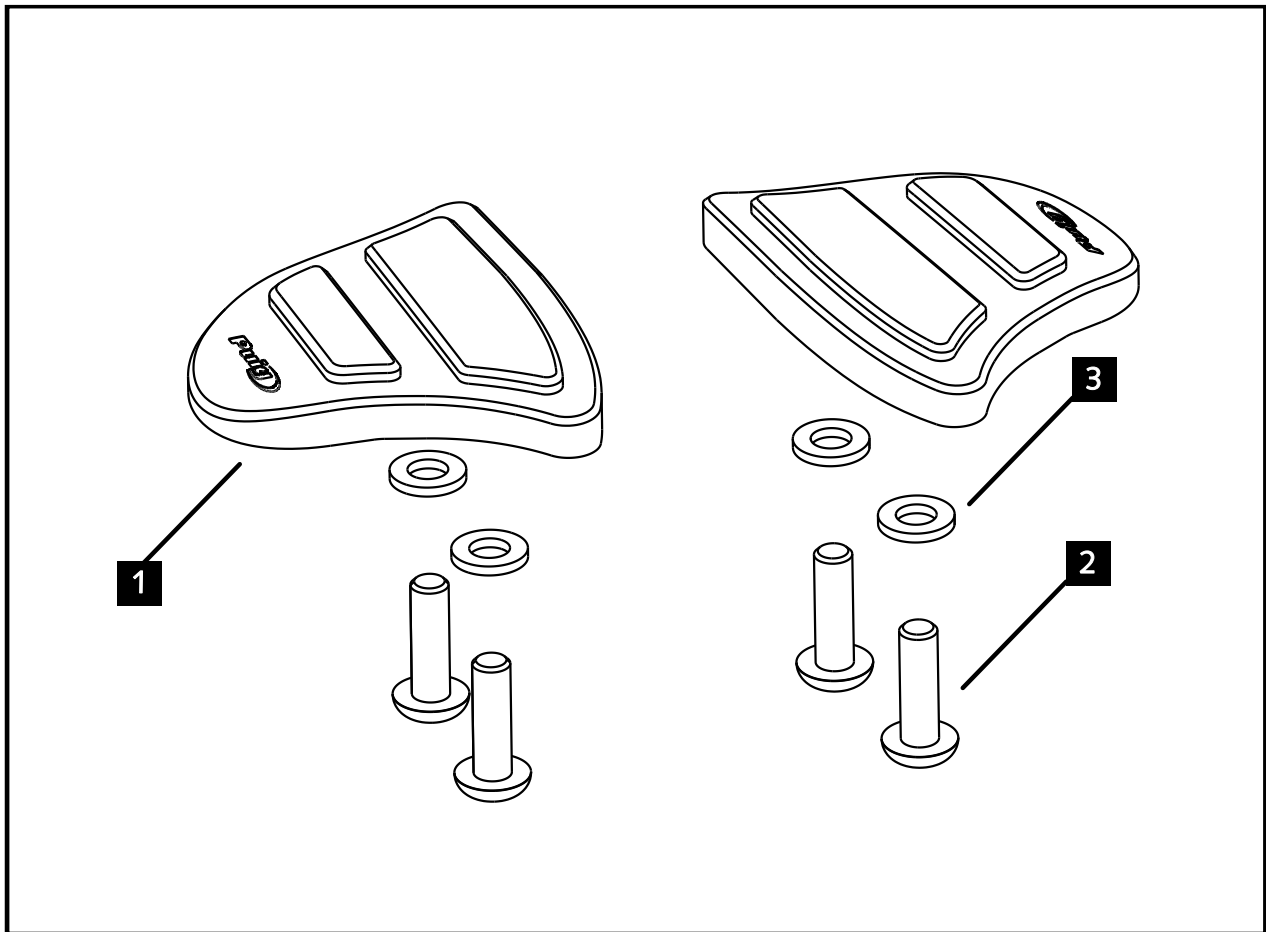

TAPAS RETROVISORES - YAMAHA R1 '20-
REARVIEW MIRRORS CAPS - YAMAHA R1 '20-

REF 22259N

M O U N T I N G I N S T R U C T I O N S

1 Person

15 min

EASY

ID.	DESCRIPCIÓN	DESCRIPTION	QTY.
1	Tapa	Cap	2
2	Tornillo M6x20 ISO7380	M6x20 ISO7380 screw	4
3	Arandela M6 DIN125A	M6 DIN125A washer	4