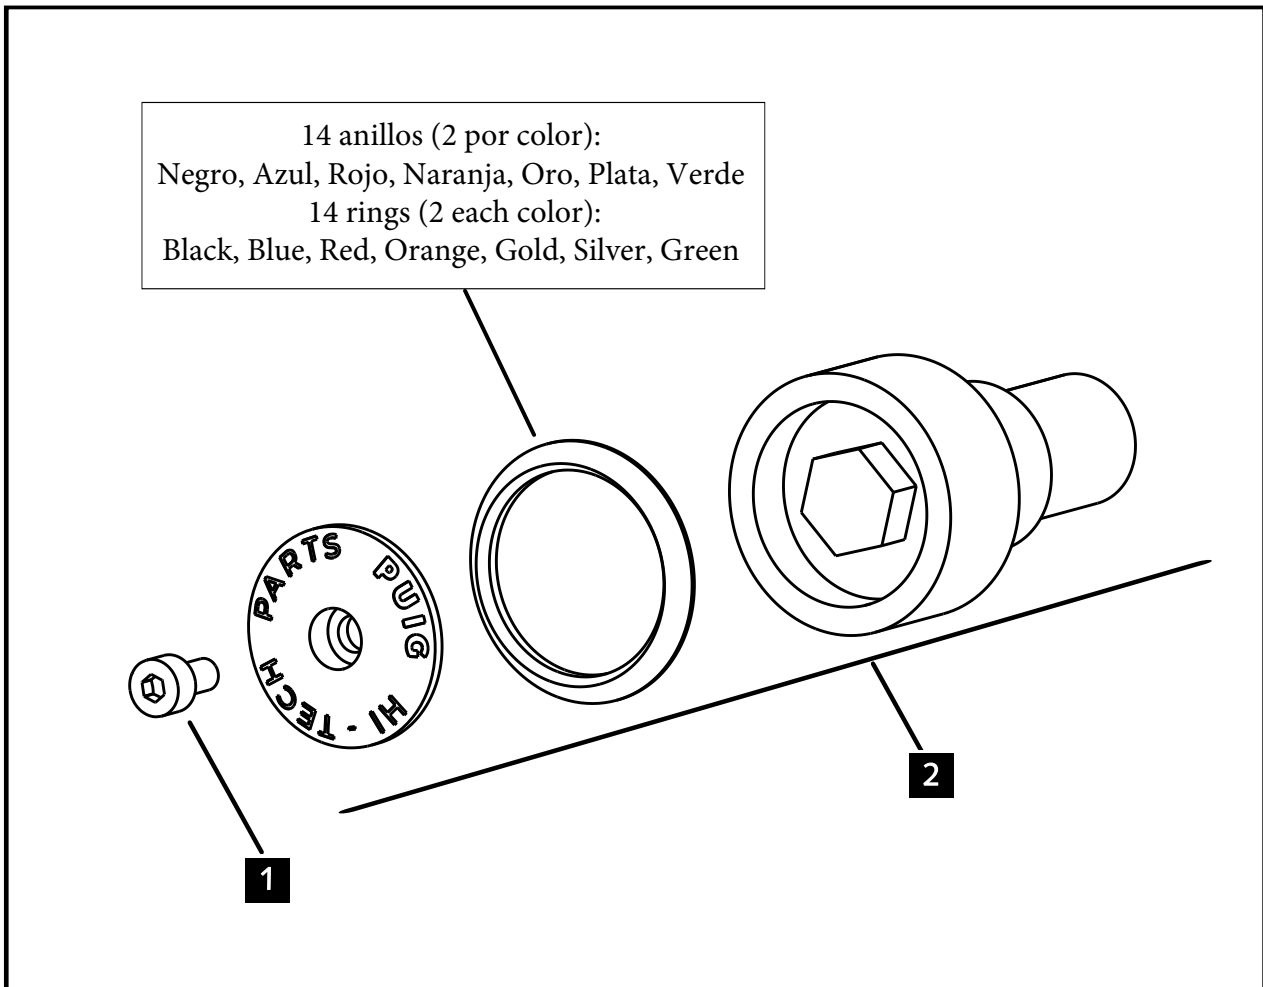

**CONTRAPESO BALANCE
BAR ENDS BALANCE**

REF 21695N

M O U N T I N G I N S T R U C T I O N S

1 Person

15 min

EASY

ID.	DESCRIPCIÓN	DESCRIPTION	QTY.
1	Tornillo M4x8 DIN912	M4x8 DIN912 screw	2
2	Contrapeso	Bar end	2