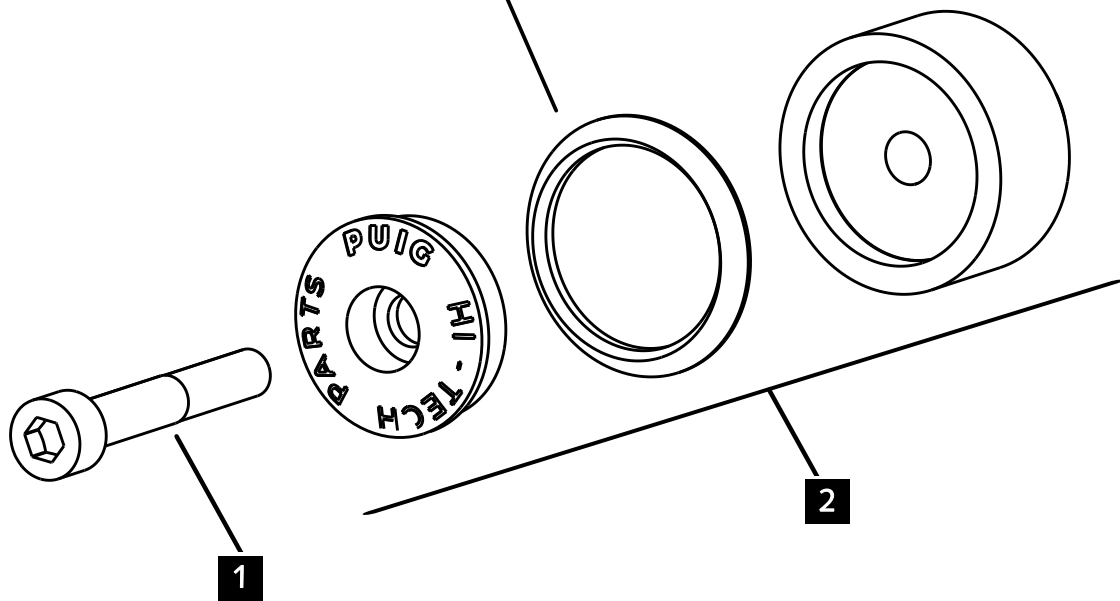

**CONTRAPESO BALANCE
BAR ENDS BALANCE**

REF 21696N

M O U N T I N G I N S T R U C T I O N S

1 Person

15 min

EASY

14 anillos (2 por color):
Negro, Azul, Rojo, Naranja, Oro, Plata, Verde
14 rings (2 each color):
Black, Blue, Red, Orange, Gold, Silver, Green

ID.	DESCRIPCIÓN	DESCRIPTION	QTY.
1	Tornillo M6x40 DIN912	M6x40 DIN912 screw	2
2	Contrapeso	Bar end	2

**CONSULTAR EN NUESTRA PAGINA WEB LA DISPONIBILIDAD DEL VIDEO DE MONTAJE DE ESTA REFERENCIA.
CONSULT OUR WEBSITE THE VIDEO MOUNT AVAILABILITY OF THIS REFERENCE.**